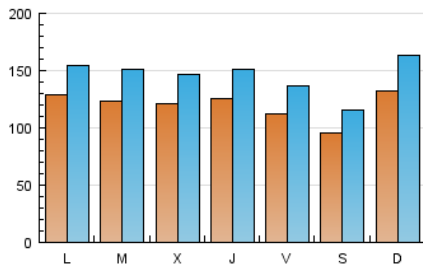

1. Cifras totales y promedios (Nacional)

MES - AÑO	NAVEGADORES UNICOS	VISITAS	PAGINAS
Febrero - 2017	167.272	407.800	943.280
PROMEDIO DIARIO	11.986	14.564	33.689
PROMEDIO LUNES-VIERNES	12.233	14.808	34.197
PROMEDIO SABADO-DOMINGO	11.370	13.954	32.419
PAGINAS / VISITAS	2,31		
DURACION MEDIA VISITAS	0:02:31		
DURACION MEDIA PAGINAS	0:01:55		

2. Secciones (Nacional)

	PAGINAS	%
HOME	181.774	19.27 %
RESTO	761.506	80.73 %

3. Por día del mes (Nacional)

Día	N. únicos	Visitas	Páginas	Día	N. únicos	Visitas	Páginas	Día	N. únicos	Visitas	Páginas
1	14.603	17.052	38.929	11	9.777	11.962	29.004	21	14.918	18.327	38.037
2	12.098	14.369	33.592	12	11.935	14.692	35.834	22	11.336	13.983	32.414
3	12.184	14.684	34.414	13	12.899	15.522	35.052	23	11.536	13.976	29.954
4	10.864	13.277	33.488	14	11.000	13.679	33.611	24	9.937	12.306	27.705
5	11.671	14.203	34.412	15	10.845	13.405	32.084	25	8.283	10.255	24.173
6	10.833	13.225	35.069	16	11.805	14.230	34.429	26	16.184	20.370	39.879
7	10.776	13.058	31.459	17	10.875	13.137	31.287	27	14.289	17.018	37.793
8	11.760	14.280	31.951	18	9.107	10.915	23.669	28	12.477	15.246	34.417
9	14.988	17.848	40.130	19	13.139	15.961	38.889				
10	12.098	14.614	34.837	20	13.396	16.206	36.768				

4. Gráficas (Nacional)

4.1 Por día de la semana (promedio)

N. únicos / Visitas (x 100)

Páginas (x 100)

4.2 Por franja horaria (promedio)

Visitas (x 1000)

Páginas (x 1000)

4.3 Por meses