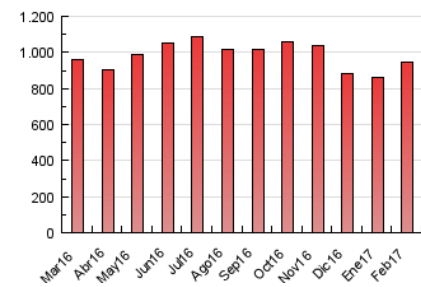

1. Cifras totales y promedios (Nacional)

MES - AÑO	NAVEGADORES UNICOS	VISITAS	PAGINAS
Febrero - 2017	167.272	407.800	943.280
PROMEDIO DIARIO	11.986	14.564	33.689
PROMEDIO LUNES-VIERNES	12.233	14.808	34.197
PROMEDIO SABADO-DOMINGO	11.370	13.954	32.419
PAGINAS / VISITAS	2,31		
DURACION MEDIA VISITAS	0:02:31		
DURACION MEDIA PAGINAS	0:01:55		

2. Secciones (Nacional)

	PAGINAS	%
HOME	181.774	19.27 %
RESTO	761.506	80.73 %

3. Por día del mes (Nacional)

Día	N. únicos	Visitas	Páginas	Día	N. únicos	Visitas	Páginas	Día	N. únicos	Visitas	Páginas
1	14.603	17.052	38.929	11	9.777	11.962	29.004	21	14.918	18.327	38.037
2	12.098	14.369	33.592	12	11.935	14.692	35.834	22	11.336	13.983	32.414
3	12.184	14.684	34.414	13	12.899	15.522	35.052	23	11.536	13.976	29.954
4	10.864	13.277	33.488	14	11.000	13.679	33.611	24	9.937	12.306	27.705
5	11.671	14.203	34.412	15	10.845	13.405	32.084	25	8.283	10.255	24.173
6	10.833	13.225	35.069	16	11.805	14.230	34.429	26	16.184	20.370	39.879
7	10.776	13.058	31.459	17	10.875	13.137	31.287	27	14.289	17.018	37.793
8	11.760	14.280	31.951	18	9.107	10.915	23.669	28	12.477	15.246	34.417
9	14.988	17.848	40.130	19	13.139	15.961	38.889				
10	12.098	14.614	34.837	20	13.396	16.206	36.768				

4. Gráficas (Nacional)

4.1 Por día de la semana (promedio)

N. únicos / Visitas (x 100)

Páginas (x 100)

4.2 Por franja horaria (promedio)

Visitas (x 1000)

Páginas (x 1000)

4.3 Por meses

N. únicos / Visitas (x 1000)

Páginas (x 1000)

5. Observaciones

Este Medio Electrónico de Comunicación ha sido medido por la herramienta Google Analytics de Google

6. Definiciones básicas (Para más información ver Normas Técnicas para el Control de los Medios Electrónicos de Comunicación)