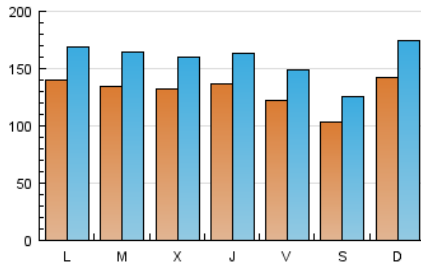

1. Cifras totales y promedios (Nacional e Internacional)

MES - AÑO	NAVEGADORES UNICOS	VISITAS	PAGINAS
Febrero - 2017	186.603	441.768	1.011.934
PROMEDIO DIARIO	13.034	15.777	36.141
PROMEDIO LUNES-VIERNES	13.349	16.109	36.879
PROMEDIO SABADO-DOMINGO	12.246	14.949	34.294
PAGINAS / VISITAS	2,29		
DURACION MEDIA VISITAS	0:02:27		
DURACION MEDIA PAGINAS	0:01:54		

2. Secciones (Nacional e Internacional)

	PAGINAS	%
HOME	196.589	19.43 %
RESTO	815.345	80.57 %

3. Por día del mes (Nacional e Internacional)

Día	N. únicos	Visitas	Páginas	Día	N. únicos	Visitas	Páginas	Día	N. únicos	Visitas	Páginas
1	15.805	18.413	41.723	11	10.710	13.023	30.983	21	16.091	19.708	40.681
2	13.042	15.481	35.842	12	12.968	15.848	37.833	22	12.396	15.221	34.964
3	13.162	15.843	36.792	13	14.098	16.921	37.791	23	12.620	15.239	32.558
4	11.541	14.068	35.086	14	12.104	14.992	36.465	24	10.923	13.467	30.139
5	12.507	15.155	36.250	15	11.857	14.599	34.524	25	9.038	11.098	25.844
6	11.965	14.530	38.160	16	12.820	15.417	37.033	26	17.289	21.632	42.334
7	12.058	14.511	34.223	17	11.889	14.334	33.814	27	15.643	18.566	40.947
8	13.046	15.750	34.657	18	9.927	11.832	25.119	28	13.704	16.655	37.247
9	16.129	19.212	43.128	19	13.988	16.937	40.900				
10	13.126	15.803	37.322	20	14.499	17.513	39.575				

4. Gráficas (Nacional e Internacional)

4.1 Por día de la semana (promedio)

N. únicos / Visitas (x 100)

Páginas (x 100)

4.2 Por franja horaria (promedio)

Visitas (x 1000)

Páginas (x 1000)

4.3 Por meses