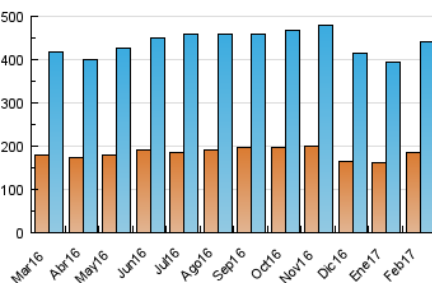

4.3 Por meses

N. únicos / Visitas (x 1000)