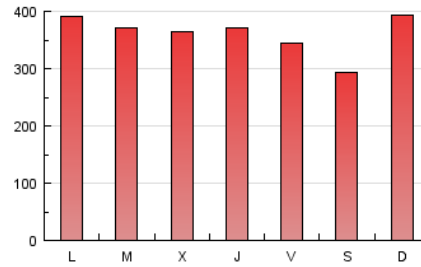

1. Cifras totales y promedios (Nacional e Internacional)

MES - AÑO	NAVEGADORES UNICOS	VISITAS	PAGINAS
Febrero - 2017	186.603	441.768	1.011.934
PROMEDIO DIARIO	13.034	15.777	36.141
PROMEDIO LUNES-VIERNES	13.349	16.109	36.879
PROMEDIO SABADO-DOMINGO	12.246	14.949	34.294
PAGINAS / VISITAS	2,29		
DURACION MEDIA VISITAS	0:02:27		
DURACION MEDIA PAGINAS	0:01:54		

2. Secciones (Nacional e Internacional)

	PAGINAS	%
HOME	196.589	19.43 %
RESTO	815.345	80.57 %

3. Por día del mes (Nacional e Internacional)

Día	N. únicos	Visitas	Páginas	Día	N. únicos	Visitas	Páginas	Día	N. únicos	Visitas	Páginas
1	15.805	18.413	41.723	11	10.710	13.023	30.983	21	16.091	19.708	40.681
2	13.042	15.481	35.842	12	12.968	15.848	37.833	22	12.396	15.221	34.964
3	13.162	15.843	36.792	13	14.098	16.921	37.791	23	12.620	15.239	32.558
4	11.541	14.068	35.086	14	12.104	14.992	36.465	24	10.923	13.467	30.139
5	12.507	15.155	36.250	15	11.857	14.599	34.524	25	9.038	11.098	25.844
6	11.965	14.530	38.160	16	12.820	15.417	37.033	26	17.289	21.632	42.334
7	12.058	14.511	34.223	17	11.889	14.334	33.814	27	15.643	18.566	40.947
8	13.046	15.750	34.657	18	9.927	11.832	25.119	28	13.704	16.655	37.247
9	16.129	19.212	43.128	19	13.988	16.937	40.900				
10	13.126	15.803	37.322	20	14.499	17.513	39.575				

4. Gráficas (Nacional e Internacional)

4.1 Por día de la semana (promedio)

N. únicos / Visitas (x 100)

Páginas (x 100)

4.2 Por franja horaria (promedio)

Visitas (x 1000)

Páginas (x 1000)

4.3 Por meses