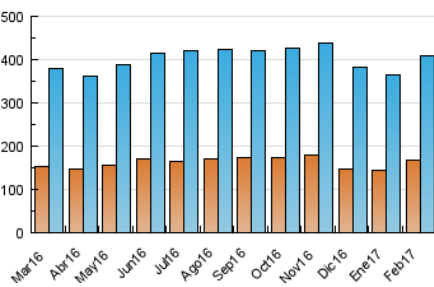

4.3 Por meses

N. únicos / Visitas (x 1000)