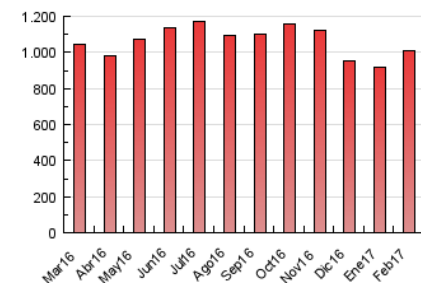

Páginas (x 1000)