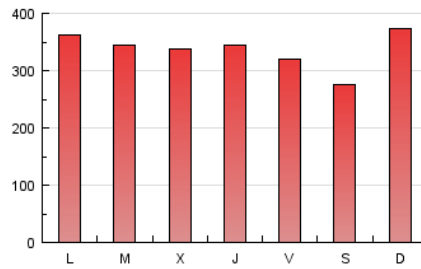

1. Cifras totales y promedios (Nacional)

MES - AÑO	NAVEGADORES UNICOS	VISITAS	PAGINAS
Febrero - 2017	167.272	407.800	943.280
PROMEDIO DIARIO	11.986	14.564	33.689
PROMEDIO LUNES-VIERNES	12.233	14.808	34.197
PROMEDIO SABADO-DOMINGO	11.370	13.954	32.419
PAGINAS / VISITAS	2,31		
DURACION MEDIA VISITAS	0:02:31		
DURACION MEDIA PAGINAS	0:01:55		

2. Secciones (Nacional)

	PAGINAS	%
HOME	181.774	19.27 %
RESTO	761.506	80.73 %

3. Por día del mes (Nacional)

Día	N. únicos	Visitas	Páginas	Día	N. únicos	Visitas	Páginas	Día	N. únicos	Visitas	Páginas
1	14.603	17.052	38.929	11	9.777	11.962	29.004	21	14.918	18.327	38.037
2	12.098	14.369	33.592	12	11.935	14.692	35.834	22	11.336	13.983	32.414
3	12.184	14.684	34.414	13	12.899	15.522	35.052	23	11.536	13.976	29.954
4	10.864	13.277	33.488	14	11.000	13.679	33.611	24	9.937	12.306	27.705
5	11.671	14.203	34.412	15	10.845	13.405	32.084	25	8.283	10.255	24.173
6	10.833	13.225	35.069	16	11.805	14.230	34.429	26	16.184	20.370	39.879
7	10.776	13.058	31.459	17	10.875	13.137	31.287	27	14.289	17.018	37.793
8	11.760	14.280	31.951	18	9.107	10.915	23.669	28	12.477	15.246	34.417
9	14.988	17.848	40.130	19	13.139	15.961	38.889				
10	12.098	14.614	34.837	20	13.396	16.206	36.768				

4. Gráficas (Nacional)

4.1 Por día de la semana (promedio)

N. únicos / Visitas (x 100)

Páginas (x 100)

4.2 Por franja horaria (promedio)

Visitas (x 1000)

Páginas (x 1000)

4.3 Por meses