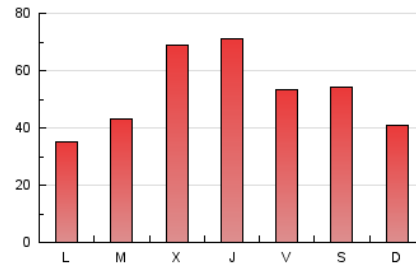

1. Cifras totales y promedios (Nacional)

MES - AÑO	NAVEGADORES UNICOS	VISITAS	PAGINAS
Diciembre - 2018	49.212	63.291	159.446
PROMEDIO DIARIO	1.882	2.042	5.143
PROMEDIO LUNES-VIERNES	1.973	2.133	5.334
PROMEDIO SABADO-DOMINGO	1.692	1.850	4.744
PAGINAS / VISITAS	2,52		
DURACION MEDIA VISITAS	0:00:47		
DURACION MEDIA PAGINAS	0:00:31		

2. Secciones (Nacional)

	PAGINAS	%
HOME	17.586	11.03 %
RESTO	141.860	88.97 %

3. Por día del mes (Nacional)

Día	N. únicos	Visitas	Páginas	Día	N. únicos	Visitas	Páginas	Día	N. únicos	Visitas	Páginas
1	1.155	1.277	3.229	11	1.371	1.553	4.341	21	3.235	3.351	7.736
2	1.361	1.511	4.013	12	1.666	1.859	4.876	22	4.739	5.175	12.690
3	1.070	1.241	3.454	13	1.269	1.436	3.851	23	1.858	1.997	4.930
4	1.232	1.419	3.958	14	1.768	1.991	5.353	24	1.371	1.489	3.727
5	1.133	1.316	3.807	15	1.860	2.049	5.331	25	1.034	1.167	3.008
6	1.056	1.175	3.212	16	2.010	2.160	5.402	26	1.013	1.126	2.966
7	1.734	1.943	5.161	17	1.484	1.659	4.348	27	1.043	1.170	3.189
8	1.137	1.240	3.319	18	2.142	2.341	5.880	28	954	1.101	3.026
9	934	1.034	2.794	19	6.978	7.168	15.994	29	822	914	2.507
10	960	1.107	3.184	20	8.004	8.145	18.111	30	1.045	1.145	3.220
								31	906	1.032	2.829

4. Gráficas (Nacional)

4.1 Por día de la semana (promedio)

N. únicos / Visitas (x 100)

Páginas (x 100)

4.2 Por franja horaria (promedio)

Visitas (x 1000)

Páginas (x 1000)

4.3 Por meses