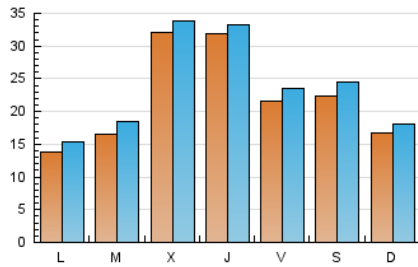

1. Cifras totales y promedios (Nacional e Internacional)

MES - AÑO	NAVEGADORES UNICOS	VISITAS	PAGINAS
Diciembre - 2018	57.003	72.580	180.095
PROMEDIO DIARIO	2.171	2.341	5.810
PROMEDIO LUNES-VIERNES	2.274	2.443	6.019
PROMEDIO SABADO-DOMINGO	1.954	2.127	5.369
PAGINAS / VISITAS	2,48		
DURACION MEDIA VISITAS	0:00:44		
DURACION MEDIA PAGINAS	0:00:29		

2. Secciones (Nacional e Internacional)

	PAGINAS	%
HOME	19.785	10.99 %
RESTO	160.310	89.01 %

3. Por día del mes (Nacional e Internacional)

Día	N. únicos	Visitas	Páginas	Día	N. únicos	Visitas	Páginas	Día	N. únicos	Visitas	Páginas
1	1.777	1.946	4.786	11	1.568	1.759	4.792	21	3.570	3.689	8.467
2	1.682	1.844	4.770	12	1.893	2.102	5.374	22	5.039	5.485	13.400
3	1.395	1.572	4.202	13	1.492	1.674	4.329	23	2.098	2.251	5.506
4	1.481	1.687	4.508	14	1.954	2.188	5.799	24	1.585	1.715	4.234
5	1.434	1.633	4.492	15	2.073	2.276	5.797	25	1.182	1.326	3.369
6	1.253	1.386	3.685	16	2.213	2.372	5.872	26	1.234	1.358	3.507
7	1.971	2.197	5.704	17	1.711	1.900	4.915	27	1.213	1.349	3.622
8	1.318	1.432	3.747	18	2.396	2.606	6.486	28	1.158	1.315	3.551
9	1.104	1.213	3.227	19	8.255	8.449	18.712	29	992	1.092	2.866
10	1.151	1.302	3.641	20	8.768	8.891	19.779	30	1.248	1.358	3.723
								31	1.081	1.213	3.233

4. Gráficas (Nacional e Internacional)

4.1 Por día de la semana (promedio)

N. únicos / Visitas (x 100)

Páginas (x 100)

4.2 Por franja horaria (promedio)

Visitas (x 1000)

Páginas (x 1000)

4.3 Por meses