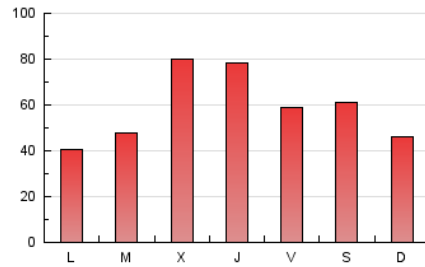

1. Cifras totales y promedios (Nacional e Internacional)

MES - AÑO	NAVEGADORES UNICOS	VISITAS	PAGINAS
Diciembre - 2018	57.003	72.580	180.095
PROMEDIO DIARIO	2.171	2.341	5.810
PROMEDIO LUNES-VIERNES	2.274	2.443	6.019
PROMEDIO SABADO-DOMINGO	1.954	2.127	5.369
PAGINAS / VISITAS	2,48		
DURACION MEDIA VISITAS	0:00:44		
DURACION MEDIA PAGINAS	0:00:29		

2. Secciones (Nacional e Internacional)

	PAGINAS	%
HOME	19.785	10.99 %
RESTO	160.310	89.01 %

3. Por día del mes (Nacional e Internacional)

Día	N. únicos	Visitas	Páginas	Día	N. únicos	Visitas	Páginas	Día	N. únicos	Visitas	Páginas
1	1.777	1.946	4.786	11	1.568	1.759	4.792	21	3.570	3.689	8.467
2	1.682	1.844	4.770	12	1.893	2.102	5.374	22	5.039	5.485	13.400
3	1.395	1.572	4.202	13	1.492	1.674	4.329	23	2.098	2.251	5.506
4	1.481	1.687	4.508	14	1.954	2.188	5.799	24	1.585	1.715	4.234
5	1.434	1.633	4.492	15	2.073	2.276	5.797	25	1.182	1.326	3.369
6	1.253	1.386	3.685	16	2.213	2.372	5.872	26	1.234	1.358	3.507
7	1.971	2.197	5.704	17	1.711	1.900	4.915	27	1.213	1.349	3.622
8	1.318	1.432	3.747	18	2.396	2.606	6.486	28	1.158	1.315	3.551
9	1.104	1.213	3.227	19	8.255	8.449	18.712	29	992	1.092	2.866
10	1.151	1.302	3.641	20	8.768	8.891	19.779	30	1.248	1.358	3.723
								31	1.081	1.213	3.233

4. Gráficas (Nacional e Internacional)

4.1 Por día de la semana (promedio)

N. únicos / Visitas (x 100)

Páginas (x 100)

4.2 Por franja horaria (promedio)

Visitas (x 1000)

Páginas (x 1000)

4.3 Por meses