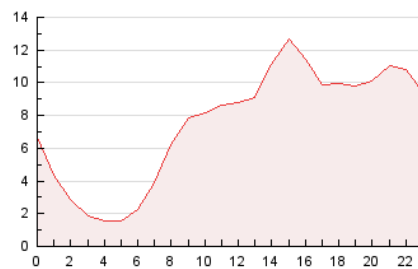

2. Secciones (Nacional e Internacional)

	PAGINAS	%
HOME	19.785	10.99 %
RESTO	160.310	89.01 %

3. Por día del mes (Nacional e Internacional)

Día	N. únicos	Visitas	Páginas	Día	N. únicos	Visitas	Páginas	Día	N. únicos	Visitas	Páginas
1	1.777	1.946	4.786	11	1.568	1.759	4.792	21	3.570	3.689	8.467
2	1.682	1.844	4.770	12	1.893	2.102	5.374	22	5.039	5.485	13.400
3	1.395	1.572	4.202	13	1.492	1.674	4.329	23	2.098	2.251	5.506
4	1.481	1.687	4.508	14	1.954	2.188	5.799	24	1.585	1.715	4.234
5	1.434	1.633	4.492	15	2.073	2.276	5.797	25	1.182	1.326	3.369
6	1.253	1.386	3.685	16	2.213	2.372	5.872	26	1.234	1.358	3.507
7	1.971	2.197	5.704	17	1.711	1.900	4.915	27	1.213	1.349	3.622
8	1.318	1.432	3.747	18	2.396	2.606	6.486	28	1.158	1.315	3.551
9	1.104	1.213	3.227	19	8.255	8.449	18.712	29	992	1.092	2.866
10	1.151	1.302	3.641	20	8.768	8.891	19.779	30	1.248	1.358	3.723
								31	1.081	1.213	3.233

4. Gráficas (Nacional e Internacional)

4.1 Por día de la semana (promedio)

N. únicos / Visitas (x 100)

Páginas (x 100)

4.2 Por franja horaria (promedio)

Visitas (x 1000)

Páginas (x 1000)

4.3 Por meses