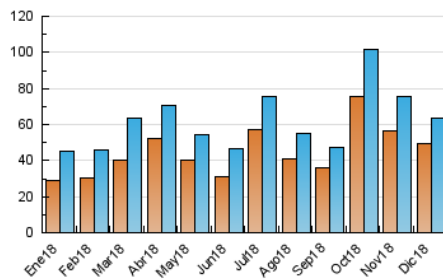

2. Secciones (Nacional)

	PAGINAS	%
HOME	17.586	11.03 %
RESTO	141.860	88.97 %

3. Por día del mes (Nacional)

Día	N. únicos	Visitas	Páginas	Día	N. únicos	Visitas	Páginas	Día	N. únicos	Visitas	Páginas
1	1.155	1.277	3.229	11	1.371	1.553	4.341	21	3.235	3.351	7.736
2	1.361	1.511	4.013	12	1.666	1.859	4.876	22	4.739	5.175	12.690
3	1.070	1.241	3.454	13	1.269	1.436	3.851	23	1.858	1.997	4.930
4	1.232	1.419	3.958	14	1.768	1.991	5.353	24	1.371	1.489	3.727
5	1.133	1.316	3.807	15	1.860	2.049	5.331	25	1.034	1.167	3.008
6	1.056	1.175	3.212	16	2.010	2.160	5.402	26	1.013	1.126	2.966
7	1.734	1.943	5.161	17	1.484	1.659	4.348	27	1.043	1.170	3.189
8	1.137	1.240	3.319	18	2.142	2.341	5.880	28	954	1.101	3.026
9	934	1.034	2.794	19	6.978	7.168	15.994	29	822	914	2.507
10	960	1.107	3.184	20	8.004	8.145	18.111	30	1.045	1.145	3.220
								31	906	1.032	2.829

4. Gráficas (Nacional)

4.1 Por día de la semana (promedio)

N. únicos / Visitas (x 100)

Páginas (x 100)

4.2 Por franja horaria (promedio)

Visitas (x 1000)

Páginas (x 1000)

4.3 Por meses

N. únicos / Visitas (x 1000)

Páginas (x 1000)

5. Observaciones

Este Medio Electrónico de Comunicación ha sido medido por la herramienta Google Analytics de Google

6. Definiciones básicas (Para más información ver Normas Técnicas para el Control de los Medios Electrónicos de Comunicación)

Visita:

Una secuencia ininterrumpida de páginas servidas a un usuario válido. Si dicho usuario no realiza peticiones de páginas en un periodo de tiempo (30 min) la siguiente petición constituirá el inicio de una nueva visita.