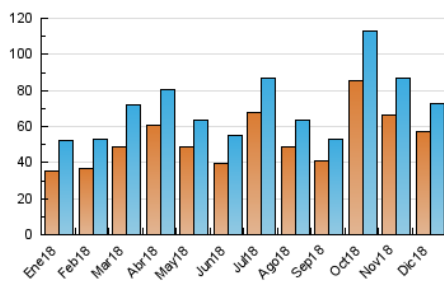

4.3 Por meses

N. únicos / Visitas (x 1000)