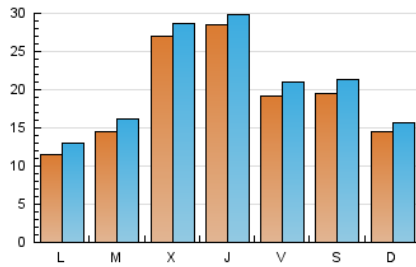

1. Cifras totales y promedios (Nacional)

MES - AÑO	NAVEGADORES UNICOS	VISITAS	PAGINAS
Diciembre - 2018	49.212	63.291	159.446
PROMEDIO DIARIO	1.882	2.042	5.143
PROMEDIO LUNES-VIERNES	1.973	2.133	5.334
PROMEDIO SABADO-DOMINGO	1.692	1.850	4.744
PAGINAS / VISITAS	2,52		
DURACION MEDIA VISITAS	0:00:47		
DURACION MEDIA PAGINAS	0:00:31		

2. Secciones (Nacional)

	PAGINAS	%
HOME	17.586	11.03 %
RESTO	141.860	88.97 %

3. Por día del mes (Nacional)

Día	N. únicos	Visitas	Páginas	Día	N. únicos	Visitas	Páginas	Día	N. únicos	Visitas	Páginas
1	1.155	1.277	3.229	11	1.371	1.553	4.341	21	3.235	3.351	7.736
2	1.361	1.511	4.013	12	1.666	1.859	4.876	22	4.739	5.175	12.690
3	1.070	1.241	3.454	13	1.269	1.436	3.851	23	1.858	1.997	4.930
4	1.232	1.419	3.958	14	1.768	1.991	5.353	24	1.371	1.489	3.727
5	1.133	1.316	3.807	15	1.860	2.049	5.331	25	1.034	1.167	3.008
6	1.056	1.175	3.212	16	2.010	2.160	5.402	26	1.013	1.126	2.966
7	1.734	1.943	5.161	17	1.484	1.659	4.348	27	1.043	1.170	3.189
8	1.137	1.240	3.319	18	2.142	2.341	5.880	28	954	1.101	3.026
9	934	1.034	2.794	19	6.978	7.168	15.994	29	822	914	2.507
10	960	1.107	3.184	20	8.004	8.145	18.111	30	1.045	1.145	3.220
								31	906	1.032	2.829

4. Gráficas (Nacional)

4.1 Por día de la semana (promedio)

N. únicos / Visitas (x 100)

Páginas (x 100)

4.2 Por franja horaria (promedio)

Visitas (x 1000)

Páginas (x 1000)

4.3 Por meses