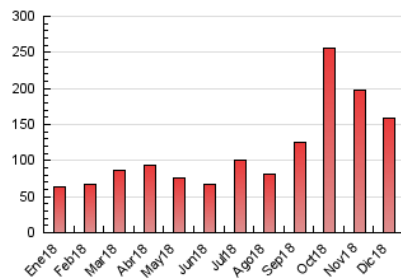

2. Secciones (Nacional)

	PAGINAS	%
HOME	17.586	11.03 %
RESTO	141.860	88.97 %

3. Por día del mes (Nacional)

Día	N. únicos	Visitas	Páginas	Día	N. únicos	Visitas	Páginas	Día	N. únicos	Visitas	Páginas
1	1.155	1.277	3.229	11	1.371	1.553	4.341	21	3.235	3.351	7.736
2	1.361	1.511	4.013	12	1.666	1.859	4.876	22	4.739	5.175	12.690
3	1.070	1.241	3.454	13	1.269	1.436	3.851	23	1.858	1.997	4.930
4	1.232	1.419	3.958	14	1.768	1.991	5.353	24	1.371	1.489	3.727
5	1.133	1.316	3.807	15	1.860	2.049	5.331	25	1.034	1.167	3.008
6	1.056	1.175	3.212	16	2.010	2.160	5.402	26	1.013	1.126	2.966
7	1.734	1.943	5.161	17	1.484	1.659	4.348	27	1.043	1.170	3.189
8	1.137	1.240	3.319	18	2.142	2.341	5.880	28	954	1.101	3.026
9	934	1.034	2.794	19	6.978	7.168	15.994	29	822	914	2.507
10	960	1.107	3.184	20	8.004	8.145	18.111	30	1.045	1.145	3.220
								31	906	1.032	2.829

4. Gráficas (Nacional)

4.1 Por día de la semana (promedio)

N. únicos / Visitas (x 100)

Páginas (x 100)

4.2 Por franja horaria (promedio)

Visitas (x 1000)

Páginas (x 1000)

4.3 Por meses

N. únicos / Visitas (x 1000)

Páginas (x 1000)

5. Observaciones

Este Medio Electrónico de Comunicación ha sido medido por la herramienta Google Analytics de Google

6. Definiciones básicas (Para más información ver Normas Técnicas para el Control de los Medios Electrónicos de Comunicación)

Visita:

Una secuencia ininterrumpida de páginas servidas a un usuario válido. Si dicho usuario no realiza peticiones de páginas en un periodo de tiempo (30 min) la siguiente petición constituirá el inicio de una nueva visita.