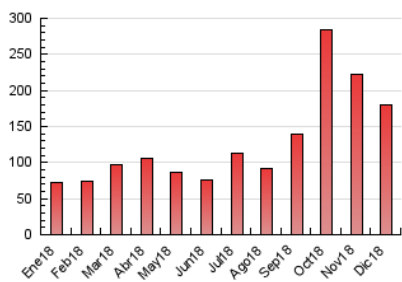

Páginas (x 1000)