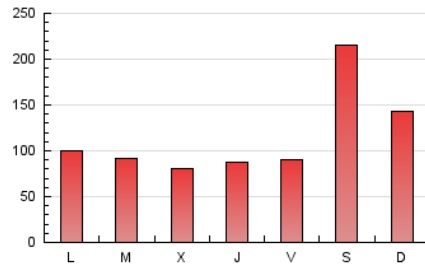

1. Cifras totales y promedios (Nacional e Internacional)

MES - AÑO	NAVEGADORES UNICOS	VISITAS	PAGINAS
Octubre - 2019	73.525	94.322	348.476
PROMEDIO DIARIO	2.818	3.043	11.241
PROMEDIO LUNES-VIERNES	2.150	2.354	8.938
PROMEDIO SABADO-DOMINGO	4.739	5.022	17.861
PAGINAS / VISITAS	3,69		
DURACION MEDIA VISITAS	0:00:40		
DURACION MEDIA PAGINAS	0:00:15		

2. Secciones (Nacional e Internacional)

	PAGINAS	%
HOME	28.931	8.30 %
RESTO	319.545	91.70 %

3. Por día del mes (Nacional e Internacional)

Día	N. únicos	Visitas	Páginas	Día	N. únicos	Visitas	Páginas	Día	N. únicos	Visitas	Páginas
1	2.669	2.850	10.292	11	2.388	2.612	9.731	21	2.737	2.943	10.939
2	1.676	1.856	7.348	12	3.283	3.523	12.924	22	2.891	3.096	11.858
3	1.575	1.745	6.929	13	3.316	3.656	13.361	23	1.976	2.184	8.374
4	2.286	2.515	9.499	14	2.149	2.417	9.219	24	1.487	1.627	6.369
5	15.725	16.147	55.100	15	1.913	2.147	8.285	25	1.507	1.657	6.429
6	5.994	6.378	22.857	16	1.714	1.890	7.351	26	2.283	2.481	9.188
7	3.047	3.275	12.045	17	2.344	2.618	9.906	27	3.036	3.324	11.902
8	2.271	2.482	9.399	18	2.564	2.800	10.245	28	1.730	1.914	7.528
9	2.633	2.857	10.579	19	2.074	2.261	8.733	29	1.406	1.559	6.274
10	3.608	3.934	14.255	20	2.199	2.405	8.826	30	1.445	1.590	6.337
								31	1.423	1.579	6.394

4. Gráficas (Nacional e Internacional)

4.1 Por día de la semana (promedio)

N. únicos / Visitas (x 100)

Páginas (x 100)

4.2 Por franja horaria (promedio)

Visitas (x 1000)

Páginas (x 1000)

4.3 Por meses