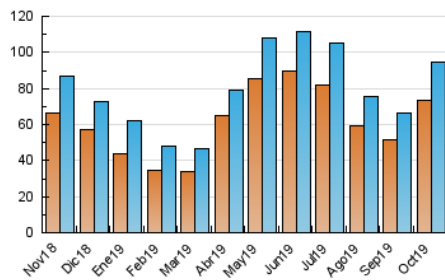

4.3 Por meses

N. únicos / Visitas (x 1000)