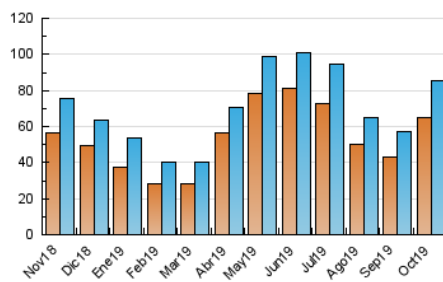

4.3 Por meses

N. únicos / Visitas (x 1000)