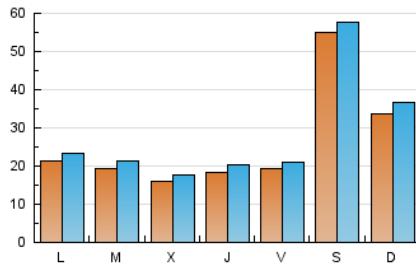

1. Cifras totales y promedios (Nacional)

MES - AÑO	NAVEGADORES UNICOS	VISITAS	PAGINAS
Octubre - 2019	65.028	85.136	317.520
PROMEDIO DIARIO	2.531	2.746	10.243
PROMEDIO LUNES-VIERNES	1.869	2.063	7.954
PROMEDIO SABADO-DOMINGO	4.436	4.711	16.823
PAGINAS / VISITAS	3,73		
DURACION MEDIA VISITAS	0:00:42		
DURACION MEDIA PAGINAS	0:00:15		

2. Secciones (Nacional)

	PAGINAS	%
HOME	25.020	7.88 %
RESTO	292.500	92.12 %

3. Por día del mes (Nacional)

Día	N. únicos	Visitas	Páginas	Día	N. únicos	Visitas	Páginas	Día	N. únicos	Visitas	Páginas
1	2.288	2.458	8.999	11	2.132	2.346	8.774	21	2.451	2.649	9.966
2	1.379	1.549	6.385	12	2.997	3.226	11.921	22	2.576	2.762	10.705
3	1.324	1.486	6.003	13	3.059	3.373	12.386	23	1.652	1.844	7.134
4	2.001	2.217	8.539	14	1.847	2.104	8.159	24	1.230	1.364	5.450
5	15.189	15.634	53.495	15	1.611	1.831	7.237	25	1.256	1.394	5.524
6	5.661	6.035	21.701	16	1.423	1.596	6.376	26	2.066	2.251	8.391
7	2.763	2.977	11.010	17	2.058	2.324	8.874	27	2.796	3.075	11.073
8	2.022	2.225	8.543	18	2.280	2.508	9.245	28	1.479	1.658	6.707
9	2.346	2.550	9.581	19	1.791	1.965	7.736	29	1.159	1.307	5.459
10	3.288	3.603	13.154	20	1.929	2.125	7.877	30	1.211	1.343	5.488
								31	1.210	1.357	5.628

4. Gráficas (Nacional)

4.1 Por día de la semana (promedio)

N. únicos / Visitas (x 100)

Páginas (x 100)

4.2 Por franja horaria (promedio)

Visitas (x 1000)

Páginas (x 1000)

4.3 Por meses