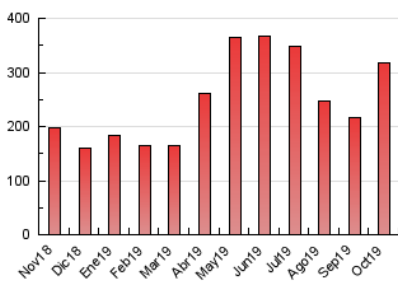

Páginas (x 1000)