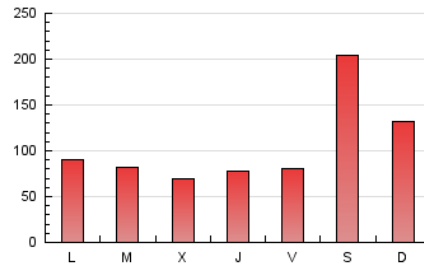

1. Cifras totales y promedios (Nacional)

MES - AÑO	NAVEGADORES UNICOS	VISITAS	PAGINAS
Octubre - 2019	65.028	85.136	317.520
PROMEDIO DIARIO	2.531	2.746	10.243
PROMEDIO LUNES-VIERNES	1.869	2.063	7.954
PROMEDIO SABADO-DOMINGO	4.436	4.711	16.823
PAGINAS / VISITAS	3,73		
DURACION MEDIA VISITAS	0:00:42		
DURACION MEDIA PAGINAS	0:00:15		

2. Secciones (Nacional)

	PAGINAS	%
HOME	25.020	7.88 %
RESTO	292.500	92.12 %

3. Por día del mes (Nacional)

Día	N. únicos	Visitas	Páginas	Día	N. únicos	Visitas	Páginas	Día	N. únicos	Visitas	Páginas
1	2.288	2.458	8.999	11	2.132	2.346	8.774	21	2.451	2.649	9.966
2	1.379	1.549	6.385	12	2.997	3.226	11.921	22	2.576	2.762	10.705
3	1.324	1.486	6.003	13	3.059	3.373	12.386	23	1.652	1.844	7.134
4	2.001	2.217	8.539	14	1.847	2.104	8.159	24	1.230	1.364	5.450
5	15.189	15.634	53.495	15	1.611	1.831	7.237	25	1.256	1.394	5.524
6	5.661	6.035	21.701	16	1.423	1.596	6.376	26	2.066	2.251	8.391
7	2.763	2.977	11.010	17	2.058	2.324	8.874	27	2.796	3.075	11.073
8	2.022	2.225	8.543	18	2.280	2.508	9.245	28	1.479	1.658	6.707
9	2.346	2.550	9.581	19	1.791	1.965	7.736	29	1.159	1.307	5.459
10	3.288	3.603	13.154	20	1.929	2.125	7.877	30	1.211	1.343	5.488
								31	1.210	1.357	5.628

4. Gráficas (Nacional)

4.1 Por día de la semana (promedio)

N. únicos / Visitas (x 100)

Páginas (x 100)

4.2 Por franja horaria (promedio)

Visitas (x 1000)

Páginas (x 1000)

4.3 Por meses