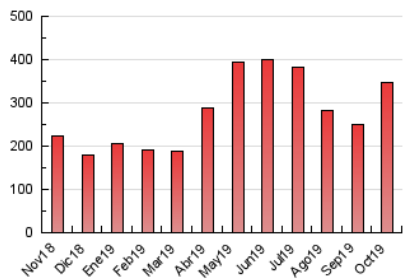

Páginas (x 1000)