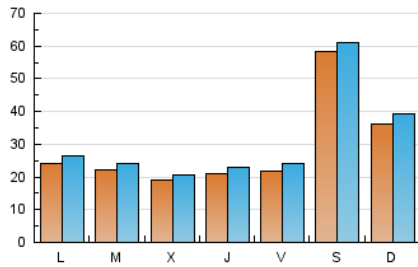

1. Cifras totales y promedios (Nacional e Internacional)

MES - AÑO	NAVEGADORES UNICOS	VISITAS	PAGINAS
Octubre - 2019	73.525	94.322	348.476
PROMEDIO DIARIO	2.818	3.043	11.241
PROMEDIO LUNES-VIERNES	2.150	2.354	8.938
PROMEDIO SABADO-DOMINGO	4.739	5.022	17.861
PAGINAS / VISITAS	3,69		
DURACION MEDIA VISITAS	0:00:40		
DURACION MEDIA PAGINAS	0:00:15		

2. Secciones (Nacional e Internacional)

	PAGINAS	%
HOME	28.931	8.30 %
RESTO	319.545	91.70 %

3. Por día del mes (Nacional e Internacional)

Día	N. únicos	Visitas	Páginas	Día	N. únicos	Visitas	Páginas	Día	N. únicos	Visitas	Páginas
1	2.669	2.850	10.292	11	2.388	2.612	9.731	21	2.737	2.943	10.939
2	1.676	1.856	7.348	12	3.283	3.523	12.924	22	2.891	3.096	11.858
3	1.575	1.745	6.929	13	3.316	3.656	13.361	23	1.976	2.184	8.374
4	2.286	2.515	9.499	14	2.149	2.417	9.219	24	1.487	1.627	6.369
5	15.725	16.147	55.100	15	1.913	2.147	8.285	25	1.507	1.657	6.429
6	5.994	6.378	22.857	16	1.714	1.890	7.351	26	2.283	2.481	9.188
7	3.047	3.275	12.045	17	2.344	2.618	9.906	27	3.036	3.324	11.902
8	2.271	2.482	9.399	18	2.564	2.800	10.245	28	1.730	1.914	7.528
9	2.633	2.857	10.579	19	2.074	2.261	8.733	29	1.406	1.559	6.274
10	3.608	3.934	14.255	20	2.199	2.405	8.826	30	1.445	1.590	6.337
								31	1.423	1.579	6.394

4. Gráficas (Nacional e Internacional)

4.1 Por día de la semana (promedio)

N. únicos / Visitas (x 100)

Páginas (x 100)

4.2 Por franja horaria (promedio)

Visitas (x 1000)

Páginas (x 1000)

4.3 Por meses