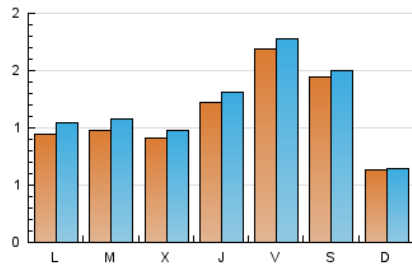

1. Cifras totales y promedios (Nacional)

MES - AÑO	NAVEGADORES UNICOS	VISITAS	PAGINAS
Septiembre - 2023	3.121	3.660	4.858
PROMEDIO DIARIO	115	122	162
PROMEDIO LUNES-VIERNES	117	126	171
PROMEDIO SABADO-DOMINGO	108	112	140
PAGINAS / VISITAS	1,33		
DURACION MEDIA VISITAS	0:01:37		
TIEMPO INTERACCIÓN MEDIO	0:00:38		

2. Secciones (Nacional)

	PAGINAS	%
HOME	873	17.97 %
RESTO	3.985	82.03 %

3. Por día del mes (Nacional)

Día	N. únicos	Visitas	Páginas	Día	N. únicos	Visitas	Páginas	Día	N. únicos	Visitas	Páginas
1	67	70	101	11	73	75	124	21	69	78	133
2	51	51	74	12	78	85	108	22	80	92	118
3	60	60	74	13	61	63	103	23	37	39	47
4	76	81	99	14	81	83	109	24	56	58	69
5	81	90	175	15	91	97	148	25	98	115	165
6	88	91	157	16	64	69	91	26	120	135	189
7	84	87	132	17	51	54	88	27	135	153	224
8	112	117	163	18	132	144	187	28	254	274	319
9	63	63	85	19	114	122	147	29	493	512	590
10	85	88	136	20	80	84	105	30	508	530	598

4. Gráficas (Nacional)

4.1 Por día de la semana (promedio)

N. únicos / Visitas (x 100)

Páginas (x 100)

4.2 Por franja horaria (promedio)

Visitas_ (x 1000)

Páginas (x 1000)

4.3 Por meses