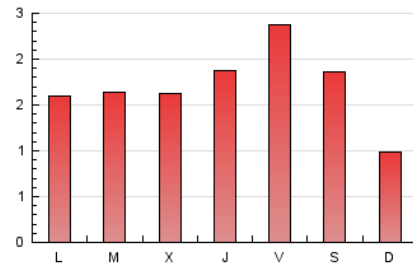

1. Cifras totales y promedios (Nacional e Internacional)

MES - AÑO	NAVEGADORES UNICOS	VISITAS	PAGINAS
Septiembre - 2023	3.379	3.953	5.210
PROMEDIO DIARIO	124	132	174
PROMEDIO LUNES-VIERNES	128	137	185
PROMEDIO SABADO-DOMINGO	115	119	147
PAGINAS / VISITAS	1,32		
DURACION MEDIA VISITAS	0:01:35		
TIEMPO INTERACCIÓN MEDIO	0:00:37		

2. Secciones (Nacional e Internacional)

	PAGINAS	%
HOME	955	18.33 %
RESTO	4.255	81.67 %

3. Por día del mes (Nacional e Internacional)

Día	N. únicos	Visitas	Páginas	Día	N. únicos	Visitas	Páginas	Día	N. únicos	Visitas	Páginas
1	72	75	107	11	84	87	134	21	80	89	148
2	57	57	82	12	89	98	123	22	94	107	134
3	66	66	82	13	69	71	120	23	42	44	52
4	86	91	114	14	88	91	117	24	63	66	76
5	85	95	180	15	99	105	160	25	114	132	184
6	93	96	163	16	70	75	97	26	127	142	200
7	93	96	146	17	56	59	93	27	151	169	241
8	125	131	187	18	150	162	207	28	268	292	341
9	69	69	92	19	121	129	153	29	504	525	602
10	91	94	142	20	96	101	125	30	517	539	608

4. Gráficas (Nacional e Internacional)

4.1 Por día de la semana (promedio)

N. únicos / Visitas (x 100)

Páginas (x 100)

4.2 Por franja horaria (promedio)

Visitas_ (x 1000)

Páginas (x 1000)

4.3 Por meses