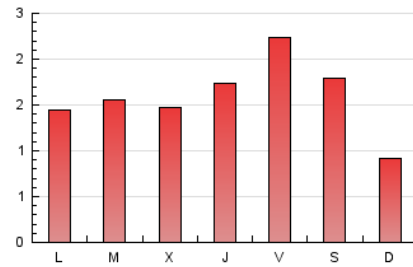

1. Cifras totales y promedios (Nacional)

MES - AÑO	NAVEGADORES UNICOS	VISITAS	PAGINAS
Septiembre - 2023	3.121	3.660	4.858
PROMEDIO DIARIO	115	122	162
PROMEDIO LUNES-VIERNES	117	126	171
PROMEDIO SABADO-DOMINGO	108	112	140
PAGINAS / VISITAS	1,33		
DURACION MEDIA VISITAS	0:01:37		
TIEMPO INTERACCIÓN MEDIO	0:00:38		

2. Secciones (Nacional)

	PAGINAS	%
HOME	873	17.97 %
RESTO	3.985	82.03 %

3. Por día del mes (Nacional)

Día	N. únicos	Visitas	Páginas	Día	N. únicos	Visitas	Páginas	Día	N. únicos	Visitas	Páginas
1	67	70	101	11	73	75	124	21	69	78	133
2	51	51	74	12	78	85	108	22	80	92	118
3	60	60	74	13	61	63	103	23	37	39	47
4	76	81	99	14	81	83	109	24	56	58	69
5	81	90	175	15	91	97	148	25	98	115	165
6	88	91	157	16	64	69	91	26	120	135	189
7	84	87	132	17	51	54	88	27	135	153	224
8	112	117	163	18	132	144	187	28	254	274	319
9	63	63	85	19	114	122	147	29	493	512	590
10	85	88	136	20	80	84	105	30	508	530	598

4. Gráficas (Nacional)

4.1 Por día de la semana (promedio)

N. únicos / Visitas (x 100)

Páginas (x 100)

4.2 Por franja horaria (promedio)

Visitas_ (x 1000)

Páginas (x 1000)

4.3 Por meses