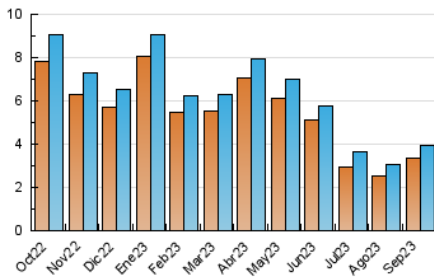

4.2 Por franja horaria (promedio)

Visitas_ (x 1000)

Páginas (x 1000)

4.3 Por meses

N. únicos / Visitas (x 1000)