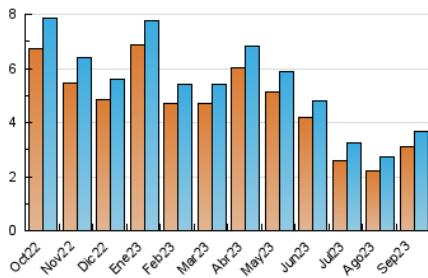

2. Secciones (Nacional)

	PAGINAS	%
HOME	873	17.97 %
RESTO	3.985	82.03 %

3. Por día del mes (Nacional)

Día	N. únicos	Visitas	Páginas	Día	N. únicos	Visitas	Páginas	Día	N. únicos	Visitas	Páginas
1	67	70	101	11	73	75	124	21	69	78	133
2	51	51	74	12	78	85	108	22	80	92	118
3	60	60	74	13	61	63	103	23	37	39	47
4	76	81	99	14	81	83	109	24	56	58	69
5	81	90	175	15	91	97	148	25	98	115	165
6	88	91	157	16	64	69	91	26	120	135	189
7	84	87	132	17	51	54	88	27	135	153	224
8	112	117	163	18	132	144	187	28	254	274	319
9	63	63	85	19	114	122	147	29	493	512	590
10	85	88	136	20	80	84	105	30	508	530	598

4. Gráficas (Nacional)

4.1 Por día de la semana (promedio)

N. únicos / Visitas (x 100)

Páginas (x 100)

4.2 Por franja horaria (promedio)

Visitas_ (x 1000)

Páginas (x 1000)

4.3 Por meses

N. únicos / Visitas (x 1000)

Páginas (x 1000)

5. Observaciones

Este Medio Electrónico de Comunicación ha sido medido por la herramienta Google Analytics de Google (GA4)

6. Definiciones básicas (Para más información ver Normas Técnicas para el Control de los Medios Electrónicos de Comunicación)

Visita:

Una secuencia ininterrumpida de páginas servidas a un usuario válido. Si dicho usuario no realiza peticiones de páginas en un periodo de tiempo (30 min) la siguiente petición constituirá el inicio de una nueva visita.