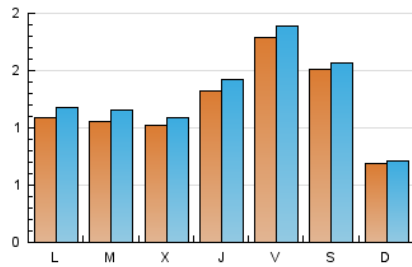

1. Cifras totales y promedios (Nacional e Internacional)

MES - AÑO	NAVEGADORES UNICOS	VISITAS	PAGINAS
Septiembre - 2023	3.379	3.953	5.210
PROMEDIO DIARIO	124	132	174
PROMEDIO LUNES-VIERNES	128	137	185
PROMEDIO SABADO-DOMINGO	115	119	147
PAGINAS / VISITAS	1,32		
DURACION MEDIA VISITAS	0:01:35		
TIEMPO INTERACCIÓN MEDIO	0:00:37		

2. Secciones (Nacional e Internacional)

	PAGINAS	%
HOME	955	18.33 %
RESTO	4.255	81.67 %

3. Por día del mes (Nacional e Internacional)

Día	N. únicos	Visitas	Páginas	Día	N. únicos	Visitas	Páginas	Día	N. únicos	Visitas	Páginas
1	72	75	107	11	84	87	134	21	80	89	148
2	57	57	82	12	89	98	123	22	94	107	134
3	66	66	82	13	69	71	120	23	42	44	52
4	86	91	114	14	88	91	117	24	63	66	76
5	85	95	180	15	99	105	160	25	114	132	184
6	93	96	163	16	70	75	97	26	127	142	200
7	93	96	146	17	56	59	93	27	151	169	241
8	125	131	187	18	150	162	207	28	268	292	341
9	69	69	92	19	121	129	153	29	504	525	602
10	91	94	142	20	96	101	125	30	517	539	608

4. Gráficas (Nacional e Internacional)

4.1 Por día de la semana (promedio)

N. únicos / Visitas (x 100)

Páginas (x 100)

4.2 Por franja horaria (promedio)

Visitas_ (x 1000)

Páginas (x 1000)

4.3 Por meses