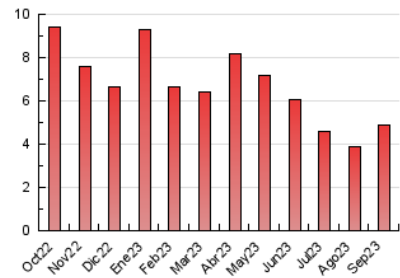

2. Secciones (Nacional)

	PAGINAS	%
HOME	873	17.97 %
RESTO	3.985	82.03 %

3. Por día del mes (Nacional)

Día	N. únicos	Visitas	Páginas	Día	N. únicos	Visitas	Páginas	Día	N. únicos	Visitas	Páginas
1	67	70	101	11	73	75	124	21	69	78	133
2	51	51	74	12	78	85	108	22	80	92	118
3	60	60	74	13	61	63	103	23	37	39	47
4	76	81	99	14	81	83	109	24	56	58	69
5	81	90	175	15	91	97	148	25	98	115	165
6	88	91	157	16	64	69	91	26	120	135	189
7	84	87	132	17	51	54	88	27	135	153	224
8	112	117	163	18	132	144	187	28	254	274	319
9	63	63	85	19	114	122	147	29	493	512	590
10	85	88	136	20	80	84	105	30	508	530	598

4. Gráficas (Nacional)

4.1 Por día de la semana (promedio)

N. únicos / Visitas (x 100)

Páginas (x 100)

4.2 Por franja horaria (promedio)

Visitas_ (x 1000)

Páginas (x 1000)

4.3 Por meses

N. únicos / Visitas (x 1000)

Páginas (x 1000)

5. Observaciones

Este Medio Electrónico de Comunicación ha sido medido por la herramienta Google Analytics de Google (GA4)

6. Definiciones básicas (Para más información ver Normas Técnicas para el Control de los Medios Electrónicos de Comunicación)

Visita:

Una secuencia ininterrumpida de páginas servidas a un usuario válido. Si dicho usuario no realiza peticiones de páginas en un periodo de tiempo (30 min) la siguiente petición constituirá el inicio de una nueva visita.