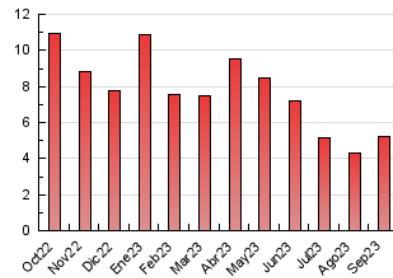

Páginas (x 1000)