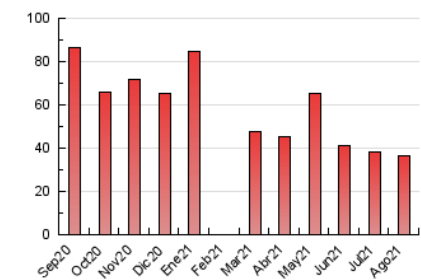

### 3. Por día del mes (Nacional e Internacional)

Día	N. únicos	Visitas	Páginas	Día	N. únicos	Visitas	Páginas	Día	N. únicos	Visitas	Páginas
1	792	879	1.173	11	1.172	1.360	1.628	21	792	869	1.097
2	816	897	1.084	12	847	944	1.235	22	734	785	1.027
3	869	939	1.175	13	818	907	1.170	23	659	711	926
4	783	872	1.054	14	626	698	845	24	695	759	950
5	741	838	1.083	15	815	894	1.103	25	684	755	923
6	675	756	943	16	751	825	983	26	672	738	932
7	637	718	861	17	772	874	1.115	27	578	646	839
8	720	799	981	18	721	827	1.063	28	651	706	895
9	2.697	3.021	4.133	19	678	765	948	29	606	661	808
10	1.615	1.843	2.408	20	612	681	864	30	763	853	1.140
								31	654	748	882

##### 4.1 Por día de la semana (promedio)

N. únicos / Visitas (x 100)

Páginas (x 100)

##### 4.2 Por franja horaria (promedio)

Visitas (x 1000)

Páginas (x 1000)

##### 4.3 Por meses

N. únicos / Visitas (x 1000)

Páginas (x 1000)