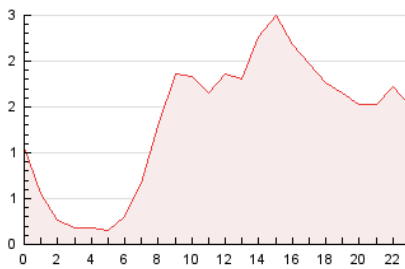

#### 3. Por día del mes (Nacional)

Día	N. únicos	Visitas	Páginas	Día	N. únicos	Visitas	Páginas	Día	N. únicos	Visitas	Páginas
1	656	731	1.006	11	1.049	1.216	1.478	21	696	772	994
2	711	785	953	12	745	838	1.113	22	659	707	934
3	749	818	1.038	13	724	809	1.066	23	570	618	818
4	676	759	924	14	517	586	718	24	605	661	847
5	621	681	889	15	710	782	981	25	602	664	820
6	589	656	826	16	626	699	845	26	590	656	834
7	530	604	737	17	652	744	954	27	480	546	710
8	616	690	860	18	628	718	947	28	543	594	764
9	2.551	2.867	3.962	19	581	659	823	29	519	574	717
10	1.493	1.688	2.239	20	522	580	744	30	654	735	1.003
								31	562	639	765

##### 4.1 Por día de la semana (promedio)

N. únicos / Visitas (x 100)

Páginas (x 100)

##### 4.2 Por franja horaria (promedio)

Visitas (x 1000)

Páginas (x 1000)

##### 4.3 Por meses

N. únicos / Visitas (x 1000)

Páginas (x 1000)