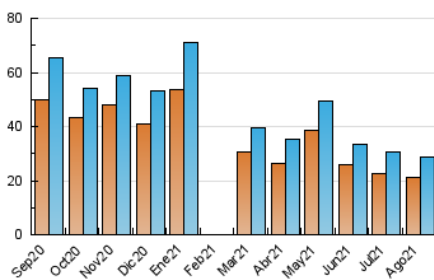

### 3. Por día del mes (Nacional e Internacional)

Día	N. únicos	Visitas	Páginas	Día	N. únicos	Visitas	Páginas	Día	N. únicos	Visitas	Páginas
1	792	879	1.173	11	1.172	1.360	1.628	21	792	869	1.097
2	816	897	1.084	12	847	944	1.235	22	734	785	1.027
3	869	939	1.175	13	818	907	1.170	23	659	711	926
4	783	872	1.054	14	626	698	845	24	695	759	950
5	741	838	1.083	15	815	894	1.103	25	684	755	923
6	675	756	943	16	751	825	983	26	672	738	932
7	637	718	861	17	772	874	1.115	27	578	646	839
8	720	799	981	18	721	827	1.063	28	651	706	895
9	2.697	3.021	4.133	19	678	765	948	29	606	661	808
10	1.615	1.843	2.408	20	612	681	864	30	763	853	1.140
								31	654	748	882

##### 4.1 Por día de la semana (promedio)

N. únicos / Visitas (x 100)

Páginas (x 100)

##### 4.2 Por franja horaria (promedio)

Visitas (x 1000)

Páginas (x 1000)

##### 4.3 Por meses

N. únicos / Visitas (x 1000)

Páginas (x 1000)