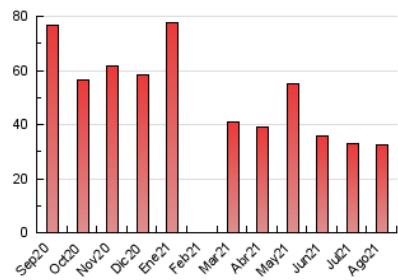

#### 3. Por día del mes (Nacional)

Día	N. únicos	Visitas	Páginas	Día	N. únicos	Visitas	Páginas	Día	N. únicos	Visitas	Páginas
1	656	731	1.006	11	1.049	1.216	1.478	21	696	772	994
2	711	785	953	12	745	838	1.113	22	659	707	934
3	749	818	1.038	13	724	809	1.066	23	570	618	818
4	676	759	924	14	517	586	718	24	605	661	847
5	621	681	889	15	710	782	981	25	602	664	820
6	589	656	826	16	626	699	845	26	590	656	834
7	530	604	737	17	652	744	954	27	480	546	710
8	616	690	860	18	628	718	947	28	543	594	764
9	2.551	2.867	3.962	19	581	659	823	29	519	574	717
10	1.493	1.688	2.239	20	522	580	744	30	654	735	1.003
								31	562	639	765

##### 4.1 Por día de la semana (promedio)

N. únicos / Visitas (x 100)

Páginas (x 100)

##### 4.2 Por franja horaria (promedio)

Visitas (x 1000)

Páginas (x 1000)

##### 4.3 Por meses

N. únicos / Visitas (x 1000)

Páginas (x 1000)