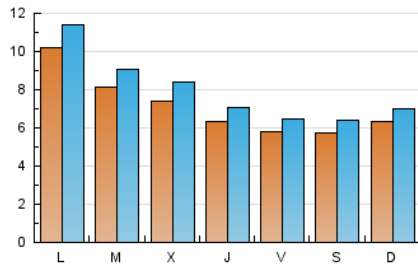

4. Gráficas (Nacional)

4.1 Por día de la semana (promedio)

N. únicos / Visitas (x 100)