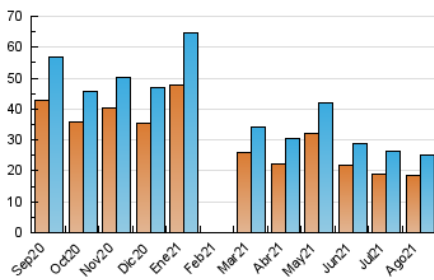

#### 3. Por día del mes (Nacional)

Día	N. únicos	Visitas	Páginas	Día	N. únicos	Visitas	Páginas	Día	N. únicos	Visitas	Páginas
1	656	731	1.006	11	1.049	1.216	1.478	21	696	772	994
2	711	785	953	12	745	838	1.113	22	659	707	934
3	749	818	1.038	13	724	809	1.066	23	570	618	818
4	676	759	924	14	517	586	718	24	605	661	847
5	621	681	889	15	710	782	981	25	602	664	820
6	589	656	826	16	626	699	845	26	590	656	834
7	530	604	737	17	652	744	954	27	480	546	710
8	616	690	860	18	628	718	947	28	543	594	764
9	2.551	2.867	3.962	19	581	659	823	29	519	574	717
10	1.493	1.688	2.239	20	522	580	744	30	654	735	1.003
								31	562	639	765

##### 4.1 Por día de la semana (promedio)

N. únicos / Visitas (x 100)

Páginas (x 100)

##### 4.2 Por franja horaria (promedio)

Visitas (x 1000)

Páginas (x 1000)

##### 4.3 Por meses

N. únicos / Visitas (x 1000)

Páginas (x 1000)