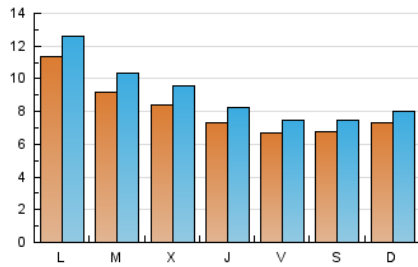

4. Gráficas (Nacional e Internacional)

4.1 Por día de la semana (promedio)

N. únicos / Visitas (x 100)