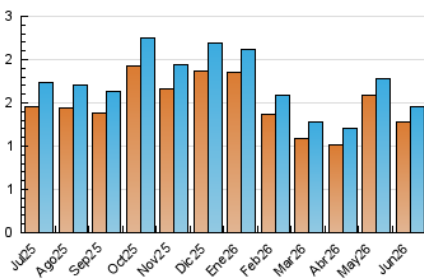

1. Cifras totales y promedios (Nacional)

MES - AÑO	NAVEGADORES UNICOS	VISITAS	PAGINAS
Junio - 2026	1.285	1.456	2.199
PROMEDIO DIARIO	46	49	73
PROMEDIO LUNES-VIERNES	50	52	79
PROMEDIO SABADO-DOMINGO	37	39	58
PAGINAS / VISITAS	1,51		
DURACION MEDIA VISITAS	0:01:36		
TIEMPO INTERACCIÓN MEDIO	0:00:38		

2. Secciones (Nacional)

	PAGINAS	%
HOME	227	10.32 %
RESTO	1.972	89.68 %

3. Por día del mes (Nacional)

Día	N. únicos	Visitas	Páginas	Día	N. únicos	Visitas	Páginas	Día	N. únicos	Visitas	Páginas
1	85	93	131	11	45	47	77	21	47	47	73
2	76	80	109	12	43	46	56	22	33	33	65
3	66	73	88	13	42	42	58	23	38	40	54
4	64	70	101	14	19	20	31	24	30	31	43
5	65	67	89	15	44	46	62	25	35	39	52
6	57	59	79	16	48	49	90	26	41	43	67
7	42	44	70	17	37	42	58	27	20	22	33
8	43	43	72	18	40	41	58	28	38	39	66
9	44	47	67	19	43	47	63	29	79	85	182
10	43	43	62	20	34	35	50	30	47	47	93

4. Gráficas (Nacional)

4.1 Por día de la semana (promedio)

N. únicos / Visitas (x 100)

Páginas (x 100)

4.2 Por franja horaria (promedio)

Visitas_ (x 1000)

Páginas (x 1000)

4.3 Por meses

N. únicos / Visitas (x 1000)

Páginas (x 1000)

5. Observaciones

Este Medio Electrónico de Comunicación ha sido medido por la herramienta Google Analytics de Google (GA4).

6. Definiciones básicas (Para más información ver Normas Técnicas para el Control de los Medios Electrónicos de Comunicación)