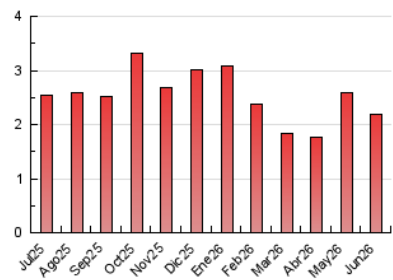

1. Cifras totales y promedios (Nacional)

MES - AÑO	NAVEGADORES UNICOS	VISITAS	PAGINAS
Junio - 2026	1.285	1.456	2.199
PROMEDIO DIARIO	46	49	73
PROMEDIO LUNES-VIERNES	50	52	79
PROMEDIO SABADO-DOMINGO	37	39	58
PAGINAS / VISITAS	1,51		
DURACION MEDIA VISITAS	0:01:36		
TIEMPO INTERACCIÓN MEDIO	0:00:38		

2. Secciones (Nacional)

	PAGINAS	%
HOME	227	10.32 %
RESTO	1.972	89.68 %

3. Por día del mes (Nacional)

Día	N. únicos	Visitas	Páginas	Día	N. únicos	Visitas	Páginas	Día	N. únicos	Visitas	Páginas
1	85	93	131	11	45	47	77	21	47	47	73
2	76	80	109	12	43	46	56	22	33	33	65
3	66	73	88	13	42	42	58	23	38	40	54
4	64	70	101	14	19	20	31	24	30	31	43
5	65	67	89	15	44	46	62	25	35	39	52
6	57	59	79	16	48	49	90	26	41	43	67
7	42	44	70	17	37	42	58	27	20	22	33
8	43	43	72	18	40	41	58	28	38	39	66
9	44	47	67	19	43	47	63	29	79	85	182
10	43	43	62	20	34	35	50	30	47	47	93

4. Gráficas (Nacional)

4.1 Por día de la semana (promedio)

N. únicos / Visitas (x 100)

Páginas (x 100)

4.2 Por franja horaria (promedio)

Visitas_ (x 1000)

Páginas (x 1000)

4.3 Por meses

N. únicos / Visitas (x 1000)

Páginas (x 1000)

5. Observaciones

Este Medio Electrónico de Comunicación ha sido medido por la herramienta Google Analytics de Google (GA4).

6. Definiciones básicas (Para más información ver Normas Técnicas para el Control de los Medios Electrónicos de Comunicación)