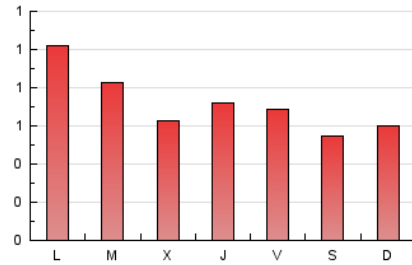

1. Cifras totales y promedios (Nacional)

MES - AÑO	NAVEGADORES UNICOS	VISITAS	PAGINAS
Junio - 2026	1.285	1.456	2.199
PROMEDIO DIARIO	46	49	73
PROMEDIO LUNES-VIERNES	50	52	79
PROMEDIO SABADO-DOMINGO	37	39	58
PAGINAS / VISITAS	1,51		
DURACION MEDIA VISITAS	0:01:36		
TIEMPO INTERACCIÓN MEDIO	0:00:38		

2. Secciones (Nacional)

	PAGINAS	%
HOME	227	10.32 %
RESTO	1.972	89.68 %

3. Por día del mes (Nacional)

Día	N. únicos	Visitas	Páginas	Día	N. únicos	Visitas	Páginas	Día	N. únicos	Visitas	Páginas
1	85	93	131	11	45	47	77	21	47	47	73
2	76	80	109	12	43	46	56	22	33	33	65
3	66	73	88	13	42	42	58	23	38	40	54
4	64	70	101	14	19	20	31	24	30	31	43
5	65	67	89	15	44	46	62	25	35	39	52
6	57	59	79	16	48	49	90	26	41	43	67
7	42	44	70	17	37	42	58	27	20	22	33
8	43	43	72	18	40	41	58	28	38	39	66
9	44	47	67	19	43	47	63	29	79	85	182
10	43	43	62	20	34	35	50	30	47	47	93

4. Gráficas (Nacional)

4.1 Por día de la semana (promedio)

N. únicos / Visitas (x 100)

Páginas (x 100)

4.2 Por franja horaria (promedio)

Visitas_ (x 1000)

Páginas (x 1000)

4.3 Por meses