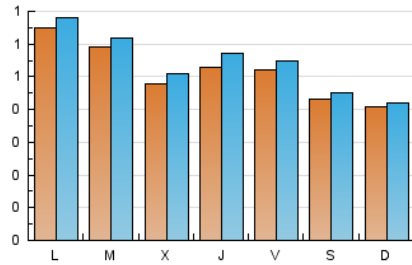

1. Cifras totales y promedios (Nacional e Internacional)

MES - AÑO	NAVEGADORES UNICOS	VISITAS	PAGINAS
Junio - 2026	1.464	1.644	2.431
PROMEDIO DIARIO	52	55	81
PROMEDIO LUNES-VIERNES	56	59	88
PROMEDIO SABADO-DOMINGO	42	44	63
PAGINAS / VISITAS	1,47		
DURACION MEDIA VISITAS	0:01:31		
TIEMPO INTERACCIÓN MEDIO	0:00:36		

2. Secciones (Nacional e Internacional)

	PAGINAS	%
HOME	263	10.82 %
RESTO	2.168	89.18 %

3. Por día del mes (Nacional e Internacional)

Día	N. únicos	Visitas	Páginas	Día	N. únicos	Visitas	Páginas	Día	N. únicos	Visitas	Páginas
1	91	99	138	11	51	53	85	21	52	52	78
2	88	93	122	12	47	50	60	22	52	52	90
3	69	76	94	13	47	47	63	23	43	46	61
4	71	77	108	14	25	26	40	24	34	35	47
5	70	73	99	15	49	51	67	25	42	46	59
6	64	70	88	16	53	55	97	26	44	46	72
7	45	47	73	17	43	48	69	27	22	24	35
8	47	47	76	18	49	51	78	28	42	43	71
9	57	60	82	19	48	52	69	29	85	91	191
10	46	46	65	20	38	39	54	30	54	54	100

4. Gráficas (Nacional e Internacional)

4.1 Por día de la semana (promedio)

N. únicos / Visitas (x 100)

Páginas (x 100)

4.2 Por franja horaria (promedio)

Visitas_ (x 1000)

Páginas (x 1000)

4.3 Por meses