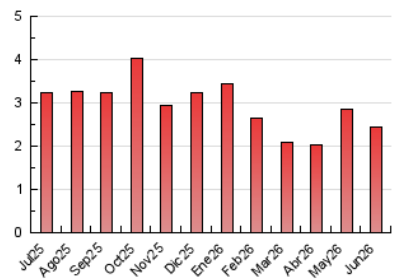

Páginas (x 1000)