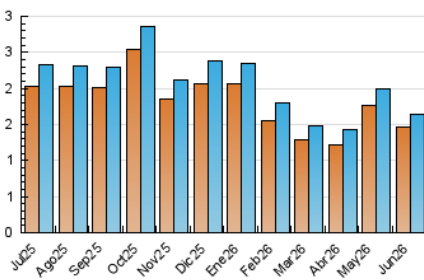

4.3 Por meses

N. únicos / Visitas (x 1000)