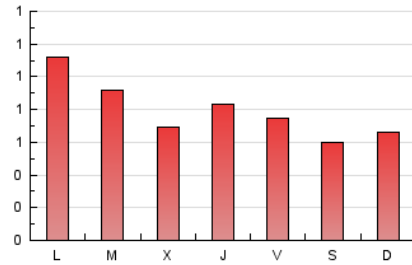

1. Cifras totales y promedios (Nacional e Internacional)

MES - AÑO	NAVEGADORES UNICOS	VISITAS	PAGINAS
Junio - 2026	1.464	1.644	2.431
PROMEDIO DIARIO	52	55	81
PROMEDIO LUNES-VIERNES	56	59	88
PROMEDIO SABADO-DOMINGO	42	44	63
PAGINAS / VISITAS	1,47		
DURACION MEDIA VISITAS	0:01:31		
TIEMPO INTERACCIÓN MEDIO	0:00:36		

2. Secciones (Nacional e Internacional)

	PAGINAS	%
HOME	263	10.82 %
RESTO	2.168	89.18 %

3. Por día del mes (Nacional e Internacional)

Día	N. únicos	Visitas	Páginas	Día	N. únicos	Visitas	Páginas	Día	N. únicos	Visitas	Páginas
1	91	99	138	11	51	53	85	21	52	52	78
2	88	93	122	12	47	50	60	22	52	52	90
3	69	76	94	13	47	47	63	23	43	46	61
4	71	77	108	14	25	26	40	24	34	35	47
5	70	73	99	15	49	51	67	25	42	46	59
6	64	70	88	16	53	55	97	26	44	46	72
7	45	47	73	17	43	48	69	27	22	24	35
8	47	47	76	18	49	51	78	28	42	43	71
9	57	60	82	19	48	52	69	29	85	91	191
10	46	46	65	20	38	39	54	30	54	54	100

4. Gráficas (Nacional e Internacional)

4.1 Por día de la semana (promedio)

N. únicos / Visitas (x 100)

Páginas (x 100)

4.2 Por franja horaria (promedio)

Visitas_ (x 1000)

Páginas (x 1000)

4.3 Por meses