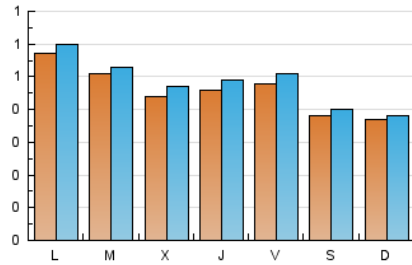

1. Cifras totales y promedios (Nacional)

MES - AÑO	NAVEGADORES UNICOS	VISITAS	PAGINAS
Junio - 2026	1.285	1.456	2.199
PROMEDIO DIARIO	46	49	73
PROMEDIO LUNES-VIERNES	50	52	79
PROMEDIO SABADO-DOMINGO	37	39	58
PAGINAS / VISITAS	1,51		
DURACION MEDIA VISITAS	0:01:36		
TIEMPO INTERACCIÓN MEDIO	0:00:38		

2. Secciones (Nacional)

	PAGINAS	%
HOME	227	10.32 %
RESTO	1.972	89.68 %

3. Por día del mes (Nacional)

Día	N. únicos	Visitas	Páginas	Día	N. únicos	Visitas	Páginas	Día	N. únicos	Visitas	Páginas
1	85	93	131	11	45	47	77	21	47	47	73
2	76	80	109	12	43	46	56	22	33	33	65
3	66	73	88	13	42	42	58	23	38	40	54
4	64	70	101	14	19	20	31	24	30	31	43
5	65	67	89	15	44	46	62	25	35	39	52
6	57	59	79	16	48	49	90	26	41	43	67
7	42	44	70	17	37	42	58	27	20	22	33
8	43	43	72	18	40	41	58	28	38	39	66
9	44	47	67	19	43	47	63	29	79	85	182
10	43	43	62	20	34	35	50	30	47	47	93

4. Gráficas (Nacional)

4.1 Por día de la semana (promedio)

N. únicos / Visitas (x 100)

Páginas (x 100)

4.2 Por franja horaria (promedio)

Visitas_ (x 1000)

Páginas (x 1000)

4.3 Por meses