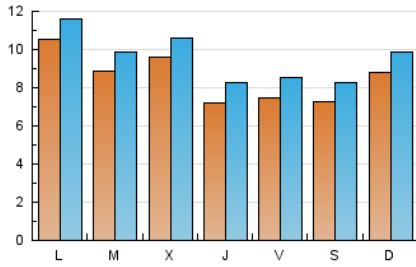

1. Cifras totales y promedios (Nacional)

MES - AÑO	NAVEGADORES UNICOS	VISITAS	PAGINAS
Junio - 2021	21.925	28.883	35.990
PROMEDIO DIARIO	858	963	1.200
PROMEDIO LUNES-VIERNES	877	983	1.217
PROMEDIO SABADO-DOMINGO	806	907	1.152
PAGINAS / VISITAS	1,25		
DURACION MEDIA VISITAS	0:00:37		
DURACION MEDIA PAGINAS	0:02:29		

2. Secciones (Nacional)

	PAGINAS	%
HOME	4.734	13.15 %
RESTO	31.256	86.85 %

3. Por día del mes (Nacional)

Día	N. únicos	Visitas	Páginas	Día	N. únicos	Visitas	Páginas	Día	N. únicos	Visitas	Páginas
1	1.164	1.265	1.681	11	775	945	1.153	21	669	735	943
2	786	862	1.148	12	913	1.029	1.372	22	816	885	1.121
3	868	1.000	1.277	13	1.143	1.271	1.656	23	913	990	1.265
4	651	740	897	14	860	953	1.255	24	777	877	1.104
5	703	805	1.007	15	723	828	1.026	25	804	884	1.089
6	962	1.082	1.347	16	639	721	853	26	670	754	881
7	1.709	1.845	2.179	17	581	647	765	27	817	932	1.143
8	954	1.079	1.327	18	749	855	1.030	28	983	1.114	1.385
9	737	846	994	19	635	732	961	29	784	876	1.099
10	646	781	932	20	606	652	847	30	1.708	1.898	2.253

4. Gráficas (Nacional)

4.1 Por día de la semana (promedio)

N. únicos / Visitas (x 100)

Páginas (x 100)

4.2 Por franja horaria (promedio)

Visitas (x 1000)

Páginas (x 1000)

4.3 Por meses