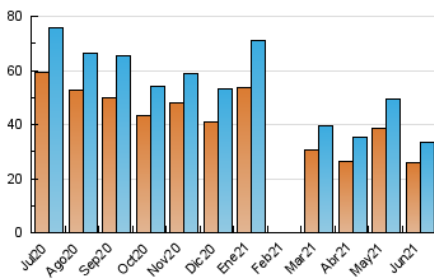

4.3 Por meses

N. únicos / Visitas (x 1000)