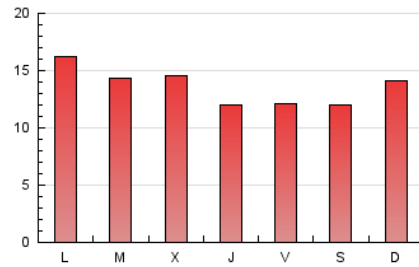

1. Cifras totales y promedios (Nacional e Internacional)

MES - AÑO	NAVEGADORES UNICOS	VISITAS	PAGINAS
Junio - 2021	26.085	33.308	41.075
PROMEDIO DIARIO	996	1.110	1.369
PROMEDIO LUNES-VIERNES	1.016	1.133	1.392
PROMEDIO SABADO-DOMINGO	939	1.047	1.306
PAGINAS / VISITAS	1,23		
DURACION MEDIA VISITAS	0:00:35		
DURACION MEDIA PAGINAS	0:02:30		

2. Secciones (Nacional e Internacional)

	PAGINAS	%
HOME	5.088	12.39 %
RESTO	35.987	87.61 %

3. Por día del mes (Nacional e Internacional)

Día	N. únicos	Visitas	Páginas	Día	N. únicos	Visitas	Páginas	Día	N. únicos	Visitas	Páginas
1	1.395	1.518	1.966	11	871	1.043	1.289	21	778	849	1.099
2	955	1.032	1.361	12	1.032	1.151	1.515	22	942	1.026	1.282
3	1.029	1.169	1.465	13	1.283	1.417	1.819	23	1.049	1.134	1.417
4	795	900	1.075	14	1.009	1.109	1.448	24	922	1.060	1.314
5	846	957	1.178	15	827	937	1.143	25	959	1.058	1.296
6	1.125	1.247	1.532	16	758	848	994	26	797	891	1.022
7	1.858	1.999	2.347	17	701	795	955	27	960	1.083	1.303
8	1.104	1.236	1.511	18	868	983	1.180	28	1.134	1.275	1.582
9	843	957	1.114	19	749	858	1.098	29	933	1.033	1.288
10	779	919	1.079	20	722	774	982	30	1.849	2.050	2.421

4. Gráficas (Nacional e Internacional)

4.1 Por día de la semana (promedio)

N. únicos / Visitas (x 100)

Páginas (x 100)

4.2 Por franja horaria (promedio)

Visitas (x 1000)

Páginas (x 1000)

4.3 Por meses