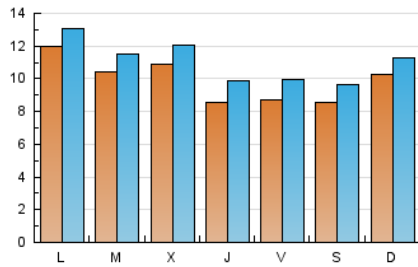

1. Cifras totales y promedios (Nacional e Internacional)

MES - AÑO	NAVEGADORES UNICOS	VISITAS	PAGINAS
Junio - 2021	26.085	33.308	41.075
PROMEDIO DIARIO	996	1.110	1.369
PROMEDIO LUNES-VIERNES	1.016	1.133	1.392
PROMEDIO SABADO-DOMINGO	939	1.047	1.306
PAGINAS / VISITAS	1,23		
DURACION MEDIA VISITAS	0:00:35		
DURACION MEDIA PAGINAS	0:02:30		

2. Secciones (Nacional e Internacional)

	PAGINAS	%
HOME	5.088	12.39 %
RESTO	35.987	87.61 %

3. Por día del mes (Nacional e Internacional)

Día	N. únicos	Visitas	Páginas	Día	N. únicos	Visitas	Páginas	Día	N. únicos	Visitas	Páginas
1	1.395	1.518	1.966	11	871	1.043	1.289	21	778	849	1.099
2	955	1.032	1.361	12	1.032	1.151	1.515	22	942	1.026	1.282
3	1.029	1.169	1.465	13	1.283	1.417	1.819	23	1.049	1.134	1.417
4	795	900	1.075	14	1.009	1.109	1.448	24	922	1.060	1.314
5	846	957	1.178	15	827	937	1.143	25	959	1.058	1.296
6	1.125	1.247	1.532	16	758	848	994	26	797	891	1.022
7	1.858	1.999	2.347	17	701	795	955	27	960	1.083	1.303
8	1.104	1.236	1.511	18	868	983	1.180	28	1.134	1.275	1.582
9	843	957	1.114	19	749	858	1.098	29	933	1.033	1.288
10	779	919	1.079	20	722	774	982	30	1.849	2.050	2.421

4. Gráficas (Nacional e Internacional)

4.1 Por día de la semana (promedio)

N. únicos / Visitas (x 100)

Páginas (x 100)

4.2 Por franja horaria (promedio)

Visitas (x 1000)

Páginas (x 1000)

4.3 Por meses