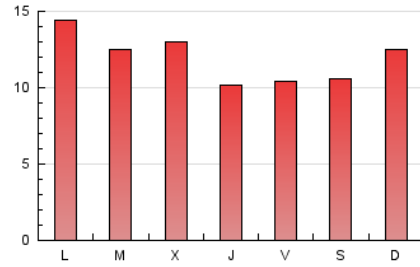

1. Cifras totales y promedios (Nacional)

MES - AÑO	NAVEGADORES UNICOS	VISITAS	PAGINAS
Junio - 2021	21.925	28.883	35.990
PROMEDIO DIARIO	858	963	1.200
PROMEDIO LUNES-VIERNES	877	983	1.217
PROMEDIO SABADO-DOMINGO	806	907	1.152
PAGINAS / VISITAS	1,25		
DURACION MEDIA VISITAS	0:00:37		
DURACION MEDIA PAGINAS	0:02:29		

2. Secciones (Nacional)

	PAGINAS	%
HOME	4.734	13.15 %
RESTO	31.256	86.85 %

3. Por día del mes (Nacional)

Día	N. únicos	Visitas	Páginas	Día	N. únicos	Visitas	Páginas	Día	N. únicos	Visitas	Páginas
1	1.164	1.265	1.681	11	775	945	1.153	21	669	735	943
2	786	862	1.148	12	913	1.029	1.372	22	816	885	1.121
3	868	1.000	1.277	13	1.143	1.271	1.656	23	913	990	1.265
4	651	740	897	14	860	953	1.255	24	777	877	1.104
5	703	805	1.007	15	723	828	1.026	25	804	884	1.089
6	962	1.082	1.347	16	639	721	853	26	670	754	881
7	1.709	1.845	2.179	17	581	647	765	27	817	932	1.143
8	954	1.079	1.327	18	749	855	1.030	28	983	1.114	1.385
9	737	846	994	19	635	732	961	29	784	876	1.099
10	646	781	932	20	606	652	847	30	1.708	1.898	2.253

4. Gráficas (Nacional)

4.1 Por día de la semana (promedio)

N. únicos / Visitas (x 100)

Páginas (x 100)

4.2 Por franja horaria (promedio)

Visitas (x 1000)

Páginas (x 1000)

4.3 Por meses