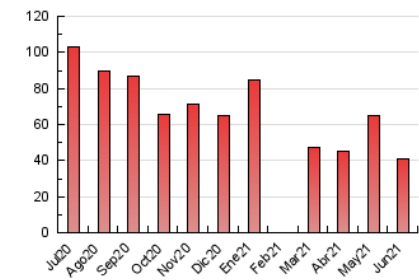

Páginas (x 1000)