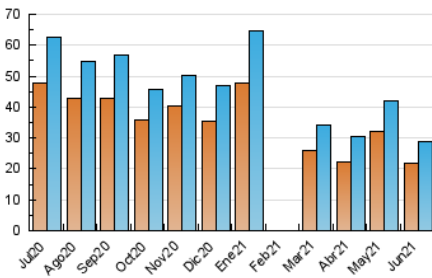

1. Cifras totales y promedios (Nacional)

MES - AÑO	NAVEGADORES UNICOS	VISITAS	PAGINAS
Junio - 2021	21.925	28.883	35.990
PROMEDIO DIARIO	858	963	1.200
PROMEDIO LUNES-VIERNES	877	983	1.217
PROMEDIO SABADO-DOMINGO	806	907	1.152
PAGINAS / VISITAS	1,25		
DURACION MEDIA VISITAS	0:00:37		
DURACION MEDIA PAGINAS	0:02:29		

2. Secciones (Nacional)

	PAGINAS	%
HOME	4.734	13.15 %
RESTO	31.256	86.85 %

3. Por día del mes (Nacional)

Día	N. únicos	Visitas	Páginas	Día	N. únicos	Visitas	Páginas	Día	N. únicos	Visitas	Páginas
1	1.164	1.265	1.681	11	775	945	1.153	21	669	735	943
2	786	862	1.148	12	913	1.029	1.372	22	816	885	1.121
3	868	1.000	1.277	13	1.143	1.271	1.656	23	913	990	1.265
4	651	740	897	14	860	953	1.255	24	777	877	1.104
5	703	805	1.007	15	723	828	1.026	25	804	884	1.089
6	962	1.082	1.347	16	639	721	853	26	670	754	881
7	1.709	1.845	2.179	17	581	647	765	27	817	932	1.143
8	954	1.079	1.327	18	749	855	1.030	28	983	1.114	1.385
9	737	846	994	19	635	732	961	29	784	876	1.099
10	646	781	932	20	606	652	847	30	1.708	1.898	2.253

4. Gráficas (Nacional)

4.1 Por día de la semana (promedio)

N. únicos / Visitas (x 100)

Páginas (x 100)

4.2 Por franja horaria (promedio)

Visitas (x 1000)

Páginas (x 1000)

4.3 Por meses

N. únicos / Visitas (x 1000)

Páginas (x 1000)

5. Observaciones

Este Medio Electrónico de Comunicación ha sido medido por la herramienta Google Analytics de Google

6. Definiciones básicas (Para más información ver Normas Técnicas para el Control de los Medios Electrónicos de Comunicación)