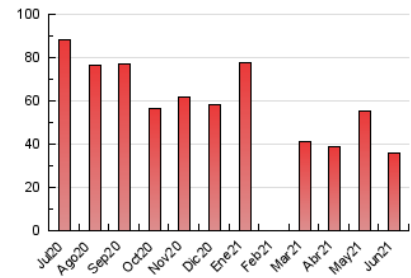

1. Cifras totales y promedios (Nacional)

MES - AÑO	NAVEGADORES UNICOS	VISITAS	PAGINAS
Junio - 2021	21.925	28.883	35.990
PROMEDIO DIARIO	858	963	1.200
PROMEDIO LUNES-VIERNES	877	983	1.217
PROMEDIO SABADO-DOMINGO	806	907	1.152
PAGINAS / VISITAS	1,25		
DURACION MEDIA VISITAS	0:00:37		
DURACION MEDIA PAGINAS	0:02:29		

2. Secciones (Nacional)

	PAGINAS	%
HOME	4.734	13.15 %
RESTO	31.256	86.85 %

3. Por día del mes (Nacional)

Día	N. únicos	Visitas	Páginas	Día	N. únicos	Visitas	Páginas	Día	N. únicos	Visitas	Páginas
1	1.164	1.265	1.681	11	775	945	1.153	21	669	735	943
2	786	862	1.148	12	913	1.029	1.372	22	816	885	1.121
3	868	1.000	1.277	13	1.143	1.271	1.656	23	913	990	1.265
4	651	740	897	14	860	953	1.255	24	777	877	1.104
5	703	805	1.007	15	723	828	1.026	25	804	884	1.089
6	962	1.082	1.347	16	639	721	853	26	670	754	881
7	1.709	1.845	2.179	17	581	647	765	27	817	932	1.143
8	954	1.079	1.327	18	749	855	1.030	28	983	1.114	1.385
9	737	846	994	19	635	732	961	29	784	876	1.099
10	646	781	932	20	606	652	847	30	1.708	1.898	2.253

4. Gráficas (Nacional)

4.1 Por día de la semana (promedio)

N. únicos / Visitas (x 100)

Páginas (x 100)

4.2 Por franja horaria (promedio)

Visitas (x 1000)

Páginas (x 1000)

4.3 Por meses

N. únicos / Visitas (x 1000)

Páginas (x 1000)

5. Observaciones

Este Medio Electrónico de Comunicación ha sido medido por la herramienta Google Analytics de Google

6. Definiciones básicas (Para más información ver Normas Técnicas para el Control de los Medios Electrónicos de Comunicación)