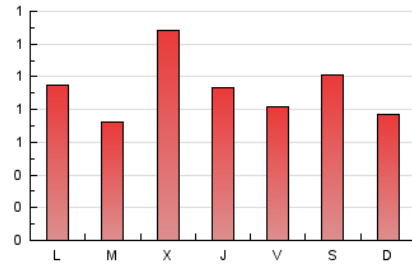

1. Cifras totales y promedios (Nacional e Internacional)

MES - AÑO	NAVEGADORES UNICOS	VISITAS	PAGINAS
Mayo - 2026	1.765	1.988	2.848
PROMEDIO DIARIO	61	64	92
PROMEDIO LUNES-VIERNES	63	67	93
PROMEDIO SABADO-DOMINGO	56	59	89
PAGINAS / VISITAS	1,43		
DURACION MEDIA VISITAS	0:01:12		
TIEMPO INTERACCIÓN MEDIO	0:00:32		

2. Secciones (Nacional e Internacional)

	PAGINAS	%
HOME	328	11.52 %
RESTO	2.520	88.48 %

3. Por día del mes (Nacional e Internacional)

Día	N. únicos	Visitas	Páginas	Día	N. únicos	Visitas	Páginas	Día	N. únicos	Visitas	Páginas
1	71	74	104	11	79	84	122	21	58	60	73
2	56	57	80	12	51	55	82	22	33	33	56
3	45	47	68	13	100	103	157	23	48	50	88
4	50	59	78	14	93	95	108	24	48	50	75
5	45	45	64	15	45	45	66	25	73	78	106
6	54	61	114	16	94	95	159	26	57	59	74
7	66	72	86	17	50	52	68	27	89	96	140
8	74	77	122	18	54	59	74	28	70	74	105
9	63	65	86	19	54	59	66	29	46	48	63
10	61	66	91	20	56	66	101	30	53	58	90
								31	46	47	82

4. Gráficas (Nacional e Internacional)

4.1 Por día de la semana (promedio)

N. únicos / Visitas (x 100)

Páginas (x 100)

4.2 Por franja horaria (promedio)

Visitas_ (x 1000)

Páginas (x 1000)

4.3 Por meses