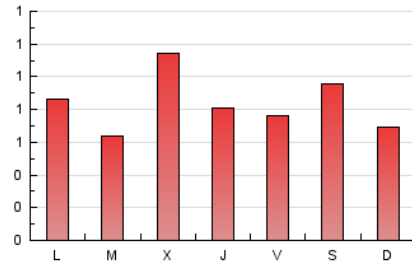

1. Cifras totales y promedios (Nacional)

MES - AÑO	NAVEGADORES UNICOS	VISITAS	PAGINAS
Mayo - 2026	1.583	1.785	2.586
PROMEDIO DIARIO	55	58	83
PROMEDIO LUNES-VIERNES	56	59	84
PROMEDIO SABADO-DOMINGO	52	54	83
PAGINAS / VISITAS	1,45		
DURACION MEDIA VISITAS	0:01:12		
TIEMPO INTERACCIÓN MEDIO	0:00:31		

2. Secciones (Nacional)

	PAGINAS	%
HOME	276	10.67 %
RESTO	2.310	89.33 %

3. Por día del mes (Nacional)

Día	N. únicos	Visitas	Páginas	Día	N. únicos	Visitas	Páginas	Día	N. únicos	Visitas	Páginas
1	67	70	100	11	74	79	114	21	48	50	62
2	52	53	75	12	46	50	77	22	29	29	49
3	37	39	59	13	89	91	132	23	41	43	81
4	40	49	68	14	85	87	100	24	44	46	70
5	37	37	54	15	40	40	56	25	65	70	97
6	44	50	103	16	88	89	151	26	51	53	68
7	56	60	73	17	48	50	66	27	83	90	130
8	68	71	114	18	48	52	64	28	61	64	89
9	62	64	85	19	46	48	55	29	44	46	61
10	58	63	86	20	51	55	92	30	52	57	89
								31	39	40	66

4. Gráficas (Nacional)

4.1 Por día de la semana (promedio)

N. únicos / Visitas (x 100)

Páginas (x 100)

4.2 Por franja horaria (promedio)

Visitas_ (x 1000)

Páginas (x 1000)

4.3 Por meses