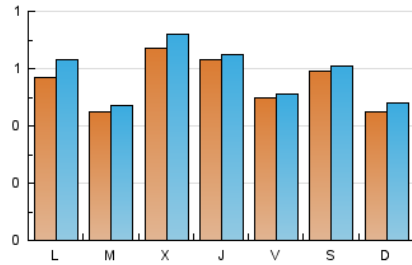

1. Cifras totales y promedios (Nacional)

MES - AÑO	NAVEGADORES UNICOS	VISITAS	PAGINAS
Mayo - 2026	1.583	1.785	2.586
PROMEDIO DIARIO	55	58	83
PROMEDIO LUNES-VIERNES	56	59	84
PROMEDIO SABADO-DOMINGO	52	54	83
PAGINAS / VISITAS	1,45		
DURACION MEDIA VISITAS	0:01:12		
TIEMPO INTERACCIÓN MEDIO	0:00:31		

2. Secciones (Nacional)

	PAGINAS	%
HOME	276	10.67 %
RESTO	2.310	89.33 %

3. Por día del mes (Nacional)

Día	N. únicos	Visitas	Páginas	Día	N. únicos	Visitas	Páginas	Día	N. únicos	Visitas	Páginas
1	67	70	100	11	74	79	114	21	48	50	62
2	52	53	75	12	46	50	77	22	29	29	49
3	37	39	59	13	89	91	132	23	41	43	81
4	40	49	68	14	85	87	100	24	44	46	70
5	37	37	54	15	40	40	56	25	65	70	97
6	44	50	103	16	88	89	151	26	51	53	68
7	56	60	73	17	48	50	66	27	83	90	130
8	68	71	114	18	48	52	64	28	61	64	89
9	62	64	85	19	46	48	55	29	44	46	61
10	58	63	86	20	51	55	92	30	52	57	89
								31	39	40	66

4. Gráficas (Nacional)

4.1 Por día de la semana (promedio)

N. únicos / Visitas (x 100)

Páginas (x 100)

4.2 Por franja horaria (promedio)

Visitas_ (x 1000)

Páginas (x 1000)

4.3 Por meses