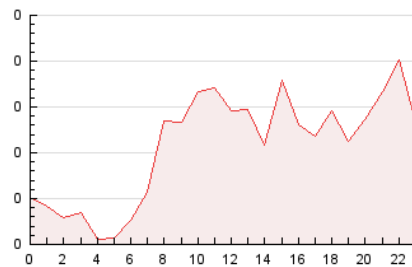

2. Secciones (Nacional)

	PAGINAS	%
HOME	276	10.67 %
RESTO	2.310	89.33 %

3. Por día del mes (Nacional)

Día	N. únicos	Visitas	Páginas	Día	N. únicos	Visitas	Páginas	Día	N. únicos	Visitas	Páginas
1	67	70	100	11	74	79	114	21	48	50	62
2	52	53	75	12	46	50	77	22	29	29	49
3	37	39	59	13	89	91	132	23	41	43	81
4	40	49	68	14	85	87	100	24	44	46	70
5	37	37	54	15	40	40	56	25	65	70	97
6	44	50	103	16	88	89	151	26	51	53	68
7	56	60	73	17	48	50	66	27	83	90	130
8	68	71	114	18	48	52	64	28	61	64	89
9	62	64	85	19	46	48	55	29	44	46	61
10	58	63	86	20	51	55	92	30	52	57	89
								31	39	40	66

4. Gráficas (Nacional)

4.1 Por día de la semana (promedio)

N. únicos / Visitas (x 100)

Páginas (x 100)

4.2 Por franja horaria (promedio)

Visitas_ (x 1000)

Páginas (x 1000)

4.3 Por meses