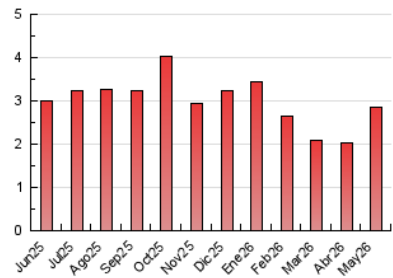

Páginas (x 1000)