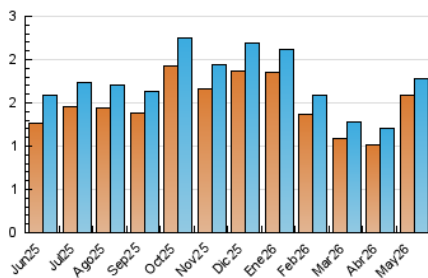

1. Cifras totales y promedios (Nacional)

MES - AÑO	NAVEGADORES UNICOS	VISITAS	PAGINAS
Mayo - 2026	1.583	1.785	2.586
PROMEDIO DIARIO	55	58	83
PROMEDIO LUNES-VIERNES	56	59	84
PROMEDIO SABADO-DOMINGO	52	54	83
PAGINAS / VISITAS	1,45		
DURACION MEDIA VISITAS	0:01:12		
TIEMPO INTERACCIÓN MEDIO	0:00:31		

2. Secciones (Nacional)

	PAGINAS	%
HOME	276	10.67 %
RESTO	2.310	89.33 %

3. Por día del mes (Nacional)

Día	N. únicos	Visitas	Páginas	Día	N. únicos	Visitas	Páginas	Día	N. únicos	Visitas	Páginas
1	67	70	100	11	74	79	114	21	48	50	62
2	52	53	75	12	46	50	77	22	29	29	49
3	37	39	59	13	89	91	132	23	41	43	81
4	40	49	68	14	85	87	100	24	44	46	70
5	37	37	54	15	40	40	56	25	65	70	97
6	44	50	103	16	88	89	151	26	51	53	68
7	56	60	73	17	48	50	66	27	83	90	130
8	68	71	114	18	48	52	64	28	61	64	89
9	62	64	85	19	46	48	55	29	44	46	61
10	58	63	86	20	51	55	92	30	52	57	89
								31	39	40	66

4. Gráficas (Nacional)

4.1 Por día de la semana (promedio)

N. únicos / Visitas (x 100)

Páginas (x 100)

4.2 Por franja horaria (promedio)

Visitas_ (x 1000)

Páginas (x 1000)

4.3 Por meses

N. únicos / Visitas (x 1000)

Páginas (x 1000)

5. Observaciones

Este Medio Electrónico de Comunicación ha sido medido por la herramienta Google Analytics de Google (GA4).

6. Definiciones básicas (Para más información ver Normas Técnicas para el Control de los Medios Electrónicos de Comunicación)