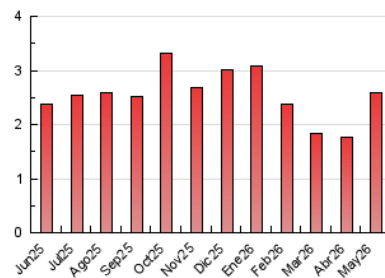

1. Cifras totales y promedios (Nacional)

MES - AÑO	NAVEGADORES UNICOS	VISITAS	PAGINAS
Mayo - 2026	1.583	1.785	2.586
PROMEDIO DIARIO	55	58	83
PROMEDIO LUNES-VIERNES	56	59	84
PROMEDIO SABADO-DOMINGO	52	54	83
PAGINAS / VISITAS	1,45		
DURACION MEDIA VISITAS	0:01:12		
TIEMPO INTERACCIÓN MEDIO	0:00:31		

2. Secciones (Nacional)

	PAGINAS	%
HOME	276	10.67 %
RESTO	2.310	89.33 %

3. Por día del mes (Nacional)

Día	N. únicos	Visitas	Páginas	Día	N. únicos	Visitas	Páginas	Día	N. únicos	Visitas	Páginas
1	67	70	100	11	74	79	114	21	48	50	62
2	52	53	75	12	46	50	77	22	29	29	49
3	37	39	59	13	89	91	132	23	41	43	81
4	40	49	68	14	85	87	100	24	44	46	70
5	37	37	54	15	40	40	56	25	65	70	97
6	44	50	103	16	88	89	151	26	51	53	68
7	56	60	73	17	48	50	66	27	83	90	130
8	68	71	114	18	48	52	64	28	61	64	89
9	62	64	85	19	46	48	55	29	44	46	61
10	58	63	86	20	51	55	92	30	52	57	89
								31	39	40	66

4. Gráficas (Nacional)

4.1 Por día de la semana (promedio)

N. únicos / Visitas (x 100)

Páginas (x 100)

4.2 Por franja horaria (promedio)

Visitas_ (x 1000)

Páginas (x 1000)

4.3 Por meses

N. únicos / Visitas (x 1000)

Páginas (x 1000)

5. Observaciones

Este Medio Electrónico de Comunicación ha sido medido por la herramienta Google Analytics de Google (GA4).

6. Definiciones básicas (Para más información ver Normas Técnicas para el Control de los Medios Electrónicos de Comunicación)