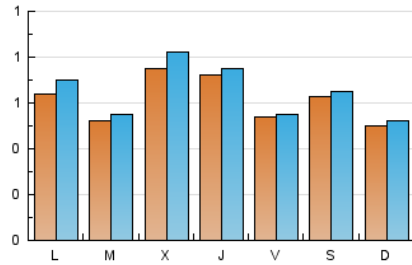

1. Cifras totales y promedios (Nacional e Internacional)

MES - AÑO	NAVEGADORES UNICOS	VISITAS	PAGINAS
Mayo - 2026	1.765	1.988	2.848
PROMEDIO DIARIO	61	64	92
PROMEDIO LUNES-VIERNES	63	67	93
PROMEDIO SABADO-DOMINGO	56	59	89
PAGINAS / VISITAS	1,43		
DURACION MEDIA VISITAS	0:01:12		
TIEMPO INTERACCIÓN MEDIO	0:00:32		

2. Secciones (Nacional e Internacional)

	PAGINAS	%
HOME	328	11.52 %
RESTO	2.520	88.48 %

3. Por día del mes (Nacional e Internacional)

Día	N. únicos	Visitas	Páginas	Día	N. únicos	Visitas	Páginas	Día	N. únicos	Visitas	Páginas
1	71	74	104	11	79	84	122	21	58	60	73
2	56	57	80	12	51	55	82	22	33	33	56
3	45	47	68	13	100	103	157	23	48	50	88
4	50	59	78	14	93	95	108	24	48	50	75
5	45	45	64	15	45	45	66	25	73	78	106
6	54	61	114	16	94	95	159	26	57	59	74
7	66	72	86	17	50	52	68	27	89	96	140
8	74	77	122	18	54	59	74	28	70	74	105
9	63	65	86	19	54	59	66	29	46	48	63
10	61	66	91	20	56	66	101	30	53	58	90
								31	46	47	82

4. Gráficas (Nacional e Internacional)

4.1 Por día de la semana (promedio)

N. únicos / Visitas (x 100)

Páginas (x 100)

4.2 Por franja horaria (promedio)

Visitas_ (x 1000)

Páginas (x 1000)

4.3 Por meses