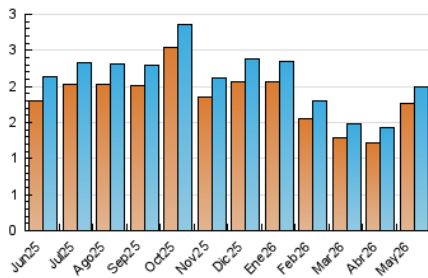

4.3 Por meses

N. únicos / Visitas (x 1000)