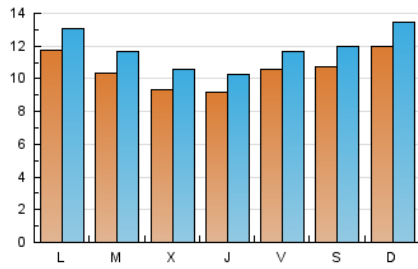

1. Cifras totales y promedios (Nacional e Internacional)

MES - AÑO	NAVEGADORES UNICOS	VISITAS	PAGINAS
Abril - 2021	26.426	35.237	45.414
PROMEDIO DIARIO	1.050	1.175	1.514
PROMEDIO LUNES-VIERNES	1.018	1.140	1.464
PROMEDIO SABADO-DOMINGO	1.138	1.269	1.650
PAGINAS / VISITAS	1,29		
DURACION MEDIA VISITAS	0:00:34		
DURACION MEDIA PAGINAS	0:01:56		

2. Secciones (Nacional e Internacional)

	PAGINAS	%
HOME	5.975	13.16 %
RESTO	39.439	86.84 %

3. Por día del mes (Nacional e Internacional)

Día	N. únicos	Visitas	Páginas	Día	N. únicos	Visitas	Páginas	Día	N. únicos	Visitas	Páginas
1	548	642	771	11	982	1.131	1.385	21	1.012	1.159	1.488
2	567	634	747	12	926	1.058	1.243	22	1.244	1.411	2.180
3	1.494	1.667	2.025	13	777	898	1.084	23	840	973	1.410
4	1.956	2.161	2.596	14	768	859	1.023	24	667	752	998
5	1.184	1.275	1.530	15	767	847	1.015	25	819	900	1.457
6	1.405	1.579	1.897	16	1.142	1.241	1.550	26	1.160	1.324	1.840
7	1.173	1.358	1.604	17	964	1.058	1.418	27	911	1.012	1.490
8	1.207	1.366	1.603	18	1.047	1.178	1.743	28	776	848	1.260
9	2.025	2.196	2.571	19	1.431	1.560	1.942	29	811	883	1.350
10	1.178	1.307	1.581	20	1.033	1.188	1.522	30	695	772	1.091

4. Gráficas (Nacional e Internacional)

4.1 Por día de la semana (promedio)

N. únicos / Visitas (x 100)

Páginas (x 100)

4.2 Por franja horaria (promedio)

Visitas (x 1000)

Páginas (x 1000)

4.3 Por meses