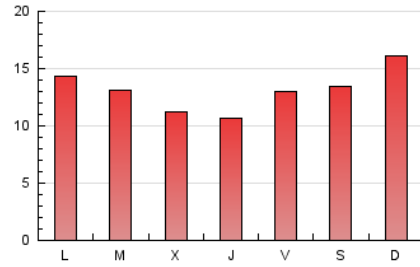

1. Cifras totales y promedios (Nacional)

MES - AÑO	NAVEGADORES UNICOS	VISITAS	PAGINAS
Abril - 2021	22.167	30.324	39.096
PROMEDIO DIARIO	903	1.011	1.303
PROMEDIO LUNES-VIERNES	867	971	1.241
PROMEDIO SABADO-DOMINGO	1.002	1.122	1.474
PAGINAS / VISITAS	1,29		
DURACION MEDIA VISITAS	0:00:36		
DURACION MEDIA PAGINAS	0:02:03		

2. Secciones (Nacional)

	PAGINAS	%
HOME	4.903	12.54 %
RESTO	34.193	87.46 %

3. Por día del mes (Nacional)

Día	N. únicos	Visitas	Páginas	Día	N. únicos	Visitas	Páginas	Día	N. únicos	Visitas	Páginas
1	452	544	663	11	859	1.005	1.240	21	870	973	1.236
2	477	539	639	12	792	920	1.091	22	776	885	1.279
3	1.344	1.508	1.843	13	651	750	923	23	695	798	1.180
4	1.785	1.980	2.397	14	650	736	889	24	563	621	853
5	1.043	1.130	1.365	15	640	715	859	25	694	748	1.248
6	1.259	1.426	1.725	16	995	1.087	1.341	26	1.006	1.119	1.528
7	1.028	1.188	1.417	17	821	911	1.256	27	762	852	1.304
8	1.077	1.202	1.402	18	902	1.030	1.545	28	637	704	950
9	1.858	2.016	2.377	19	1.272	1.396	1.758	29	657	724	1.129
10	1.049	1.169	1.410	20	886	999	1.299	30	581	649	950

4. Gráficas (Nacional)

4.1 Por día de la semana (promedio)

N. únicos / Visitas (x 100)

Páginas (x 100)

4.2 Por franja horaria (promedio)

Visitas (x 1000)

Páginas (x 1000)

4.3 Por meses