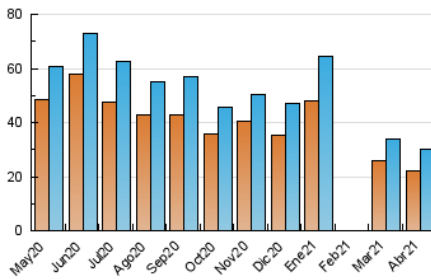

1. Cifras totales y promedios (Nacional)

MES - AÑO	NAVEGADORES UNICOS	VISITAS	PAGINAS
Abril - 2021	22.167	30.324	39.096
PROMEDIO DIARIO	903	1.011	1.303
PROMEDIO LUNES-VIERNES	867	971	1.241
PROMEDIO SABADO-DOMINGO	1.002	1.122	1.474
PAGINAS / VISITAS	1,29		
DURACION MEDIA VISITAS	0:00:36		
DURACION MEDIA PAGINAS	0:02:03		

2. Secciones (Nacional)

	PAGINAS	%
HOME	4.903	12.54 %
RESTO	34.193	87.46 %

3. Por día del mes (Nacional)

Día	N. únicos	Visitas	Páginas	Día	N. únicos	Visitas	Páginas	Día	N. únicos	Visitas	Páginas
1	452	544	663	11	859	1.005	1.240	21	870	973	1.236
2	477	539	639	12	792	920	1.091	22	776	885	1.279
3	1.344	1.508	1.843	13	651	750	923	23	695	798	1.180
4	1.785	1.980	2.397	14	650	736	889	24	563	621	853
5	1.043	1.130	1.365	15	640	715	859	25	694	748	1.248
6	1.259	1.426	1.725	16	995	1.087	1.341	26	1.006	1.119	1.528
7	1.028	1.188	1.417	17	821	911	1.256	27	762	852	1.304
8	1.077	1.202	1.402	18	902	1.030	1.545	28	637	704	950
9	1.858	2.016	2.377	19	1.272	1.396	1.758	29	657	724	1.129
10	1.049	1.169	1.410	20	886	999	1.299	30	581	649	950

4. Gráficas (Nacional)

4.1 Por día de la semana (promedio)

N. únicos / Visitas (x 100)

Páginas (x 100)

4.2 Por franja horaria (promedio)

Visitas (x 1000)

Páginas (x 1000)

4.3 Por meses

N. únicos / Visitas (x 1000)

Páginas (x 1000)

5. Observaciones

Este Medio Electrónico de Comunicación ha sido medido por la herramienta Google Analytics de Google

6. Definiciones básicas (Para más información ver Normas Técnicas para el Control de los Medios Electrónicos de Comunicación)