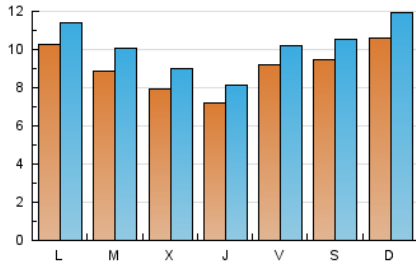

1. Cifras totales y promedios (Nacional)

MES - AÑO	NAVEGADORES UNICOS	VISITAS	PAGINAS
Abril - 2021	22.167	30.324	39.096
PROMEDIO DIARIO	903	1.011	1.303
PROMEDIO LUNES-VIERNES	867	971	1.241
PROMEDIO SABADO-DOMINGO	1.002	1.122	1.474
PAGINAS / VISITAS	1,29		
DURACION MEDIA VISITAS	0:00:36		
DURACION MEDIA PAGINAS	0:02:03		

2. Secciones (Nacional)

	PAGINAS	%
HOME	4.903	12.54 %
RESTO	34.193	87.46 %

3. Por día del mes (Nacional)

Día	N. únicos	Visitas	Páginas	Día	N. únicos	Visitas	Páginas	Día	N. únicos	Visitas	Páginas
1	452	544	663	11	859	1.005	1.240	21	870	973	1.236
2	477	539	639	12	792	920	1.091	22	776	885	1.279
3	1.344	1.508	1.843	13	651	750	923	23	695	798	1.180
4	1.785	1.980	2.397	14	650	736	889	24	563	621	853
5	1.043	1.130	1.365	15	640	715	859	25	694	748	1.248
6	1.259	1.426	1.725	16	995	1.087	1.341	26	1.006	1.119	1.528
7	1.028	1.188	1.417	17	821	911	1.256	27	762	852	1.304
8	1.077	1.202	1.402	18	902	1.030	1.545	28	637	704	950
9	1.858	2.016	2.377	19	1.272	1.396	1.758	29	657	724	1.129
10	1.049	1.169	1.410	20	886	999	1.299	30	581	649	950

4. Gráficas (Nacional)

4.1 Por día de la semana (promedio)

N. únicos / Visitas (x 100)

Páginas (x 100)

4.2 Por franja horaria (promedio)

Visitas (x 1000)

Páginas (x 1000)

4.3 Por meses