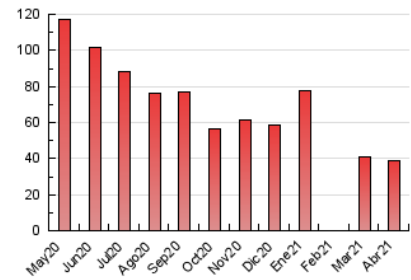

1. Cifras totales y promedios (Nacional)

MES - AÑO	NAVEGADORES UNICOS	VISITAS	PAGINAS
Abril - 2021	22.167	30.324	39.096
PROMEDIO DIARIO	903	1.011	1.303
PROMEDIO LUNES-VIERNES	867	971	1.241
PROMEDIO SABADO-DOMINGO	1.002	1.122	1.474
PAGINAS / VISITAS	1,29		
DURACION MEDIA VISITAS	0:00:36		
DURACION MEDIA PAGINAS	0:02:03		

2. Secciones (Nacional)

	PAGINAS	%
HOME	4.903	12.54 %
RESTO	34.193	87.46 %

3. Por día del mes (Nacional)

Día	N. únicos	Visitas	Páginas	Día	N. únicos	Visitas	Páginas	Día	N. únicos	Visitas	Páginas
1	452	544	663	11	859	1.005	1.240	21	870	973	1.236
2	477	539	639	12	792	920	1.091	22	776	885	1.279
3	1.344	1.508	1.843	13	651	750	923	23	695	798	1.180
4	1.785	1.980	2.397	14	650	736	889	24	563	621	853
5	1.043	1.130	1.365	15	640	715	859	25	694	748	1.248
6	1.259	1.426	1.725	16	995	1.087	1.341	26	1.006	1.119	1.528
7	1.028	1.188	1.417	17	821	911	1.256	27	762	852	1.304
8	1.077	1.202	1.402	18	902	1.030	1.545	28	637	704	950
9	1.858	2.016	2.377	19	1.272	1.396	1.758	29	657	724	1.129
10	1.049	1.169	1.410	20	886	999	1.299	30	581	649	950

4. Gráficas (Nacional)

4.1 Por día de la semana (promedio)

N. únicos / Visitas (x 100)

Páginas (x 100)

4.2 Por franja horaria (promedio)

Visitas (x 1000)

Páginas (x 1000)

4.3 Por meses

N. únicos / Visitas (x 1000)

Páginas (x 1000)

5. Observaciones

Este Medio Electrónico de Comunicación ha sido medido por la herramienta Google Analytics de Google

6. Definiciones básicas (Para más información ver Normas Técnicas para el Control de los Medios Electrónicos de Comunicación)