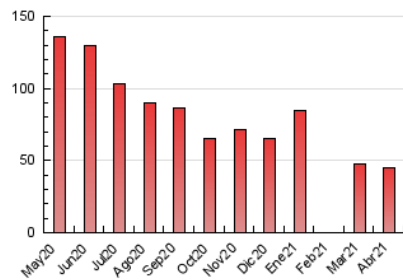

Páginas (x 1000)