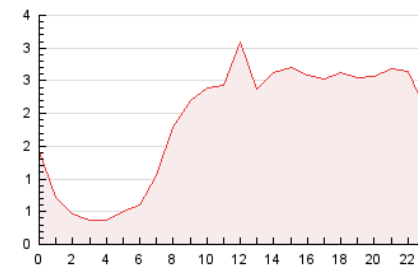

2. Secciones (Nacional e Internacional)

	PAGINAS	%
HOME	5.975	13.16 %
RESTO	39.439	86.84 %

3. Por día del mes (Nacional e Internacional)

Día	N. únicos	Visitas	Páginas	Día	N. únicos	Visitas	Páginas	Día	N. únicos	Visitas	Páginas
1	548	642	771	11	982	1.131	1.385	21	1.012	1.159	1.488
2	567	634	747	12	926	1.058	1.243	22	1.244	1.411	2.180
3	1.494	1.667	2.025	13	777	898	1.084	23	840	973	1.410
4	1.956	2.161	2.596	14	768	859	1.023	24	667	752	998
5	1.184	1.275	1.530	15	767	847	1.015	25	819	900	1.457
6	1.405	1.579	1.897	16	1.142	1.241	1.550	26	1.160	1.324	1.840
7	1.173	1.358	1.604	17	964	1.058	1.418	27	911	1.012	1.490
8	1.207	1.366	1.603	18	1.047	1.178	1.743	28	776	848	1.260
9	2.025	2.196	2.571	19	1.431	1.560	1.942	29	811	883	1.350
10	1.178	1.307	1.581	20	1.033	1.188	1.522	30	695	772	1.091

4. Gráficas (Nacional e Internacional)

4.1 Por día de la semana (promedio)

N. únicos / Visitas (x 100)

Páginas (x 100)

4.2 Por franja horaria (promedio)

Visitas (x 1000)

Páginas (x 1000)

4.3 Por meses