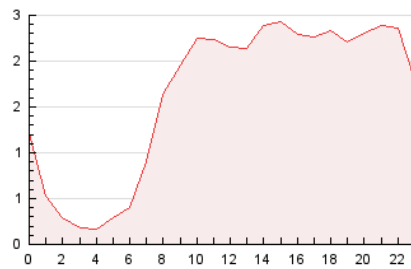

2. Secciones (Nacional)

	PAGINAS	%
HOME	4.903	12.54 %
RESTO	34.193	87.46 %

3. Por día del mes (Nacional)

Día	N. únicos	Visitas	Páginas	Día	N. únicos	Visitas	Páginas	Día	N. únicos	Visitas	Páginas
1	452	544	663	11	859	1.005	1.240	21	870	973	1.236
2	477	539	639	12	792	920	1.091	22	776	885	1.279
3	1.344	1.508	1.843	13	651	750	923	23	695	798	1.180
4	1.785	1.980	2.397	14	650	736	889	24	563	621	853
5	1.043	1.130	1.365	15	640	715	859	25	694	748	1.248
6	1.259	1.426	1.725	16	995	1.087	1.341	26	1.006	1.119	1.528
7	1.028	1.188	1.417	17	821	911	1.256	27	762	852	1.304
8	1.077	1.202	1.402	18	902	1.030	1.545	28	637	704	950
9	1.858	2.016	2.377	19	1.272	1.396	1.758	29	657	724	1.129
10	1.049	1.169	1.410	20	886	999	1.299	30	581	649	950

4. Gráficas (Nacional)

4.1 Por día de la semana (promedio)

N. únicos / Visitas (x 100)

Páginas (x 100)

4.2 Por franja horaria (promedio)

Visitas (x 1000)

Páginas (x 1000)

4.3 Por meses