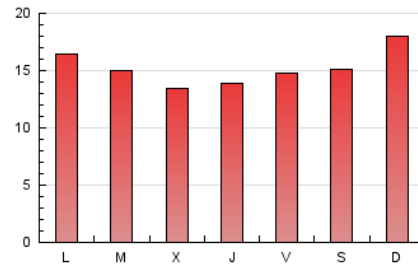

1. Cifras totales y promedios (Nacional e Internacional)

MES - AÑO	NAVEGADORES UNICOS	VISITAS	PAGINAS
Abril - 2021	26.426	35.237	45.414
PROMEDIO DIARIO	1.050	1.175	1.514
PROMEDIO LUNES-VIERNES	1.018	1.140	1.464
PROMEDIO SABADO-DOMINGO	1.138	1.269	1.650
PAGINAS / VISITAS	1,29		
DURACION MEDIA VISITAS	0:00:34		
DURACION MEDIA PAGINAS	0:01:56		

2. Secciones (Nacional e Internacional)

	PAGINAS	%
HOME	5.975	13.16 %
RESTO	39.439	86.84 %

3. Por día del mes (Nacional e Internacional)

Día	N. únicos	Visitas	Páginas	Día	N. únicos	Visitas	Páginas	Día	N. únicos	Visitas	Páginas
1	548	642	771	11	982	1.131	1.385	21	1.012	1.159	1.488
2	567	634	747	12	926	1.058	1.243	22	1.244	1.411	2.180
3	1.494	1.667	2.025	13	777	898	1.084	23	840	973	1.410
4	1.956	2.161	2.596	14	768	859	1.023	24	667	752	998
5	1.184	1.275	1.530	15	767	847	1.015	25	819	900	1.457
6	1.405	1.579	1.897	16	1.142	1.241	1.550	26	1.160	1.324	1.840
7	1.173	1.358	1.604	17	964	1.058	1.418	27	911	1.012	1.490
8	1.207	1.366	1.603	18	1.047	1.178	1.743	28	776	848	1.260
9	2.025	2.196	2.571	19	1.431	1.560	1.942	29	811	883	1.350
10	1.178	1.307	1.581	20	1.033	1.188	1.522	30	695	772	1.091

4. Gráficas (Nacional e Internacional)

4.1 Por día de la semana (promedio)

N. únicos / Visitas (x 100)

Páginas (x 100)

4.2 Por franja horaria (promedio)

Visitas (x 1000)

Páginas (x 1000)

4.3 Por meses