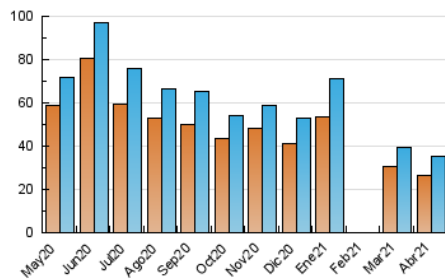

4.3 Por meses

N. únicos / Visitas (x 1000)