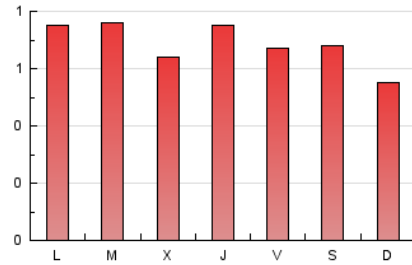

1. Cifras totales y promedios (Nacional e Internacional)

MES - AÑO	NAVEGADORES UNICOS	VISITAS	PAGINAS
Marzo - 2026	1.288	1.487	2.094
PROMEDIO DIARIO	46	49	69
PROMEDIO LUNES-VIERNES	47	51	72
PROMEDIO SABADO-DOMINGO	41	44	61
PAGINAS / VISITAS	1,40		
DURACION MEDIA VISITAS	0:01:30		
TIEMPO INTERACCIÓN MEDIO	0:00:35		

2. Secciones (Nacional e Internacional)

	PAGINAS	%
HOME	288	13.55 %
RESTO	1.838	86.45 %

3. Por día del mes (Nacional e Internacional)

Día	N. únicos	Visitas	Páginas	Día	N. únicos	Visitas	Páginas	Día	N. únicos	Visitas	Páginas
1	27	27	38	11	39	40	50	21	62	62	88
2	42	43	52	12	44	46	75	22	45	48	66
3	72	71	101	13	50	57	66	23	57	64	91
4	44	48	65	14	42	49	72	24	36	36	67
5	64	68	92	15	33	37	44	25	50	55	73
6	37	39	51	16	38	44	56	26	46	48	56
7	46	46	56	17	44	54	81	27	36	40	66
8	35	39	49	18	49	54	68	28	39	40	55
9	58	68	104	19	47	50	76	29	44	47	78
10	49	56	84	20	50	51	84	30	49	54	73
								31	39	41	49

4. Gráficas (Nacional e Internacional)

4.1 Por día de la semana (promedio)

N. únicos / Visitas (x 100)

Páginas (x 100)

4.2 Por franja horaria (promedio)

Visitas_ (x 1000)

Páginas (x 1000)

4.3 Por meses