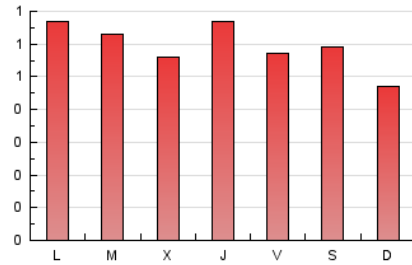

1. Cifras totales y promedios (Nacional)

MES - AÑO	NAVEGADORES UNICOS	VISITAS	PAGINAS
Marzo - 2026	1.090	1.282	1.836
PROMEDIO DIARIO	38	41	59
PROMEDIO LUNES-VIERNES	40	44	62
PROMEDIO SABADO-DOMINGO	34	37	52
PAGINAS / VISITAS	1,43		
DURACION MEDIA VISITAS	0:01:33		
TIEMPO INTERACCIÓN MEDIO	0:00:35		

2. Secciones (Nacional)

	PAGINAS	%
HOME	228	12.42 %
RESTO	1.608	87.58 %

3. Por día del mes (Nacional)

Día	N. únicos	Visitas	Páginas	Día	N. únicos	Visitas	Páginas	Día	N. únicos	Visitas	Páginas
1	21	21	31	11	32	33	42	21	50	50	75
2	34	35	44	12	38	40	62	22	42	45	63
3	35	35	63	13	45	51	60	23	50	57	83
4	39	43	58	14	33	40	62	24	31	31	52
5	56	60	83	15	29	33	40	25	44	49	66
6	28	30	41	16	34	40	51	26	41	43	51
7	39	39	49	17	42	52	79	27	33	37	57
8	30	34	44	18	38	42	57	28	33	34	48
9	49	59	93	19	41	44	70	29	32	33	59
10	43	50	76	20	42	43	69	30	41	46	63
								31	36	37	45

4. Gráficas (Nacional)

4.1 Por día de la semana (promedio)

N. únicos / Visitas (x 100)

Páginas (x 100)

4.2 Por franja horaria (promedio)

Visitas_ (x 1000)

Páginas (x 1000)

4.3 Por meses