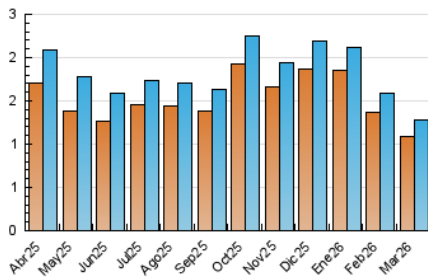

2. Secciones (Nacional)

	PAGINAS	%
HOME	228	12.42 %
RESTO	1.608	87.58 %

3. Por día del mes (Nacional)

Día	N. únicos	Visitas	Páginas	Día	N. únicos	Visitas	Páginas	Día	N. únicos	Visitas	Páginas
1	21	21	31	11	32	33	42	21	50	50	75
2	34	35	44	12	38	40	62	22	42	45	63
3	35	35	63	13	45	51	60	23	50	57	83
4	39	43	58	14	33	40	62	24	31	31	52
5	56	60	83	15	29	33	40	25	44	49	66
6	28	30	41	16	34	40	51	26	41	43	51
7	39	39	49	17	42	52	79	27	33	37	57
8	30	34	44	18	38	42	57	28	33	34	48
9	49	59	93	19	41	44	70	29	32	33	59
10	43	50	76	20	42	43	69	30	41	46	63
								31	36	37	45

4. Gráficas (Nacional)

4.1 Por día de la semana (promedio)

N. únicos / Visitas (x 100)

Páginas (x 100)

4.2 Por franja horaria (promedio)

Visitas_ (x 1000)

Páginas (x 1000)

4.3 Por meses

N. únicos / Visitas (x 1000)

Páginas (x 1000)

5. Observaciones

Este Medio Electrónico de Comunicación ha sido medido por la herramienta Google Analytics de Google (GA4).

6. Definiciones básicas (Para más información ver Normas Técnicas para el Control de los Medios Electrónicos de Comunicación)