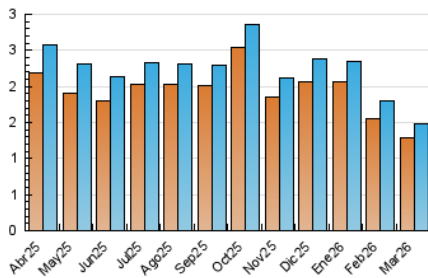

4.3 Por meses

N. únicos / Visitas (x 1000)