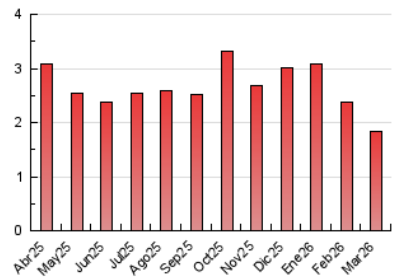

1. Cifras totales y promedios (Nacional)

MES - AÑO	NAVEGADORES UNICOS	VISITAS	PAGINAS
Marzo - 2026	1.090	1.282	1.836
PROMEDIO DIARIO	38	41	59
PROMEDIO LUNES-VIERNES	40	44	62
PROMEDIO SABADO-DOMINGO	34	37	52
PAGINAS / VISITAS	1,43		
DURACION MEDIA VISITAS	0:01:33		
TIEMPO INTERACCIÓN MEDIO	0:00:35		

2. Secciones (Nacional)

	PAGINAS	%
HOME	228	12.42 %
RESTO	1.608	87.58 %

3. Por día del mes (Nacional)

Día	N. únicos	Visitas	Páginas	Día	N. únicos	Visitas	Páginas	Día	N. únicos	Visitas	Páginas
1	21	21	31	11	32	33	42	21	50	50	75
2	34	35	44	12	38	40	62	22	42	45	63
3	35	35	63	13	45	51	60	23	50	57	83
4	39	43	58	14	33	40	62	24	31	31	52
5	56	60	83	15	29	33	40	25	44	49	66
6	28	30	41	16	34	40	51	26	41	43	51
7	39	39	49	17	42	52	79	27	33	37	57
8	30	34	44	18	38	42	57	28	33	34	48
9	49	59	93	19	41	44	70	29	32	33	59
10	43	50	76	20	42	43	69	30	41	46	63
								31	36	37	45

4. Gráficas (Nacional)

4.1 Por día de la semana (promedio)

N. únicos / Visitas (x 100)

Páginas (x 100)

4.2 Por franja horaria (promedio)

Visitas_ (x 1000)

Páginas (x 1000)

4.3 Por meses

N. únicos / Visitas (x 1000)

Páginas (x 1000)

5. Observaciones

Este Medio Electrónico de Comunicación ha sido medido por la herramienta Google Analytics de Google (GA4).

6. Definiciones básicas (Para más información ver Normas Técnicas para el Control de los Medios Electrónicos de Comunicación)