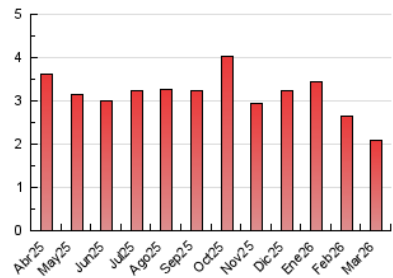

Páginas (x 1000)