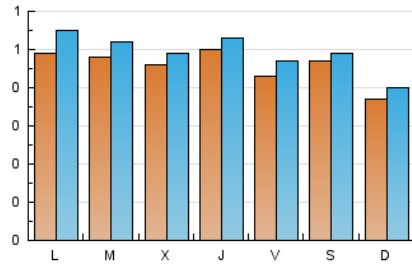

1. Cifras totales y promedios (Nacional e Internacional)

MES - AÑO	NAVEGADORES UNICOS	VISITAS	PAGINAS
Marzo - 2026	1.288	1.487	2.094
PROMEDIO DIARIO	46	49	69
PROMEDIO LUNES-VIERNES	47	51	72
PROMEDIO SABADO-DOMINGO	41	44	61
PAGINAS / VISITAS	1,40		
DURACION MEDIA VISITAS	0:01:30		
TIEMPO INTERACCIÓN MEDIO	0:00:35		

2. Secciones (Nacional e Internacional)

	PAGINAS	%
HOME	288	13.55 %
RESTO	1.838	86.45 %

3. Por día del mes (Nacional e Internacional)

Día	N. únicos	Visitas	Páginas	Día	N. únicos	Visitas	Páginas	Día	N. únicos	Visitas	Páginas
1	27	27	38	11	39	40	50	21	62	62	88
2	42	43	52	12	44	46	75	22	45	48	66
3	72	71	101	13	50	57	66	23	57	64	91
4	44	48	65	14	42	49	72	24	36	36	67
5	64	68	92	15	33	37	44	25	50	55	73
6	37	39	51	16	38	44	56	26	46	48	56
7	46	46	56	17	44	54	81	27	36	40	66
8	35	39	49	18	49	54	68	28	39	40	55
9	58	68	104	19	47	50	76	29	44	47	78
10	49	56	84	20	50	51	84	30	49	54	73
								31	39	41	49

4. Gráficas (Nacional e Internacional)

4.1 Por día de la semana (promedio)

N. únicos / Visitas (x 100)

Páginas (x 100)

4.2 Por franja horaria (promedio)

Visitas_ (x 1000)

Páginas (x 1000)

4.3 Por meses