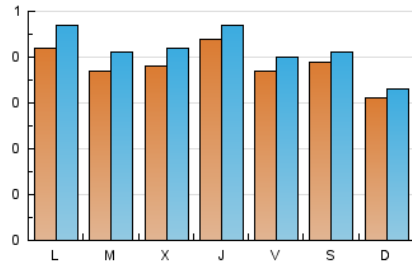

1. Cifras totales y promedios (Nacional)

MES - AÑO	NAVEGADORES UNICOS	VISITAS	PAGINAS
Marzo - 2026	1.090	1.282	1.836
PROMEDIO DIARIO	38	41	59
PROMEDIO LUNES-VIERNES	40	44	62
PROMEDIO SABADO-DOMINGO	34	37	52
PAGINAS / VISITAS	1,43		
DURACION MEDIA VISITAS	0:01:33		
TIEMPO INTERACCIÓN MEDIO	0:00:35		

2. Secciones (Nacional)

	PAGINAS	%
HOME	228	12.42 %
RESTO	1.608	87.58 %

3. Por día del mes (Nacional)

Día	N. únicos	Visitas	Páginas	Día	N. únicos	Visitas	Páginas	Día	N. únicos	Visitas	Páginas
1	21	21	31	11	32	33	42	21	50	50	75
2	34	35	44	12	38	40	62	22	42	45	63
3	35	35	63	13	45	51	60	23	50	57	83
4	39	43	58	14	33	40	62	24	31	31	52
5	56	60	83	15	29	33	40	25	44	49	66
6	28	30	41	16	34	40	51	26	41	43	51
7	39	39	49	17	42	52	79	27	33	37	57
8	30	34	44	18	38	42	57	28	33	34	48
9	49	59	93	19	41	44	70	29	32	33	59
10	43	50	76	20	42	43	69	30	41	46	63
								31	36	37	45

4. Gráficas (Nacional)

4.1 Por día de la semana (promedio)

N. únicos / Visitas (x 100)

Páginas (x 100)

4.2 Por franja horaria (promedio)

Visitas_ (x 1000)

Páginas (x 1000)

4.3 Por meses