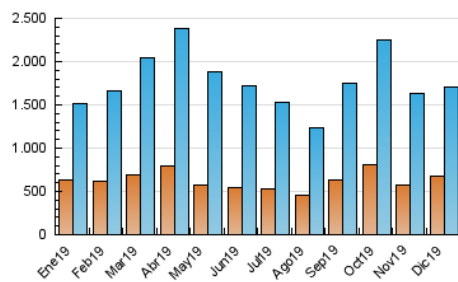

#### 3. Por día del mes (Nacional)

Día	N. únicos	Visitas	Páginas	Día	N. únicos	Visitas	Páginas	Día	N. únicos	Visitas	Páginas
1	33.157	41.150	78.109	11	29.983	38.963	72.236	21	40.150	51.725	100.108
2	30.150	40.358	75.944	12	30.719	39.865	74.434	22	46.689	61.886	128.786
3	44.975	54.875	98.488	13	32.728	42.304	81.163	23	47.499	63.026	115.745
4	42.991	53.753	100.230	14	28.626	35.278	66.934	24	34.568	46.622	89.043
5	39.989	49.559	91.601	15	25.335	32.005	59.026	25	33.845	45.315	89.108
6	34.053	41.633	74.440	16	36.649	46.593	86.827	26	31.151	40.510	79.910
7	36.924	46.911	84.991	17	61.361	77.803	143.656	27	30.775	39.603	73.531
8	36.641	47.064	84.561	18	49.280	65.447	124.112	28	162.974	186.308	313.026
9	40.779	52.373	89.006	19	56.427	73.896	136.466	29	54.355	67.383	120.397
10	32.707	40.269	68.074	20	50.737	66.122	128.184	30	55.532	71.832	136.715
								31	37.687	48.441	86.918

4. Gráficas (Nacional)

4.1 Por día de la semana (promedio)

N. únicos / Visitas (x 100)

Páginas (x 100)

4.2 Por franja horaria (promedio)

Visitas (x 1000)

Páginas (x 1000)

4.3 Por meses

N. únicos / Visitas (x 1000)

Páginas (x 1000)