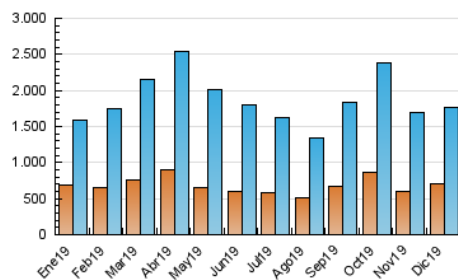

### 3. Por día del mes (Nacional e Internacional)

Día	N. únicos	Visitas	Páginas	Día	N. únicos	Visitas	Páginas	Día	N. únicos	Visitas	Páginas
1	34.466	42.628	81.029	11	31.025	40.300	74.854	21	41.460	53.413	103.906
2	31.329	41.816	78.918	12	31.834	41.193	77.170	22	47.898	63.553	132.635
3	46.583	56.752	102.037	13	33.726	43.611	83.761	23	49.075	65.008	120.015
4	44.364	55.392	103.486	14	29.577	36.395	69.182	24	35.700	47.959	92.016
5	41.235	51.230	94.886	15	26.283	33.067	61.103	25	34.902	46.598	92.096
6	35.260	43.162	77.533	16	37.860	47.953	89.606	26	32.038	41.690	82.688
7	38.443	48.717	88.433	17	63.257	80.125	148.467	27	31.898	40.879	76.269
8	38.095	48.836	87.948	18	51.384	67.778	129.225	28	169.971	194.250	328.817
9	42.549	54.536	93.179	19	58.611	76.415	142.183	29	56.726	70.229	126.502
10	34.001	41.832	70.723	20	52.572	68.415	133.674	30	57.647	74.381	142.693
								31	39.255	50.396	91.226

4. Gráficas (Nacional e Internacional)

4.1 Por día de la semana (promedio)

N. únicos / Visitas (x 100)

Páginas (x 100)

4.2 Por franja horaria (promedio)

Visitas (x 1000)

Páginas (x 1000)

4.3 Por meses

N. únicos / Visitas (x 1000)

Páginas (x 1000)