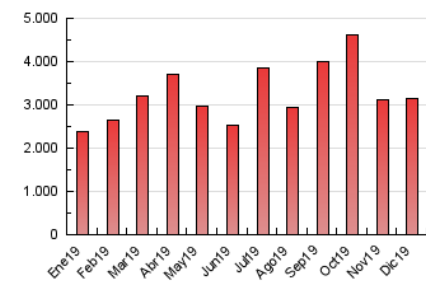

#### 3. Por día del mes (Nacional)

Día	N. únicos	Visitas	Páginas	Día	N. únicos	Visitas	Páginas	Día	N. únicos	Visitas	Páginas
1	33.157	41.150	78.109	11	29.983	38.963	72.236	21	40.150	51.725	100.108
2	30.150	40.358	75.944	12	30.719	39.865	74.434	22	46.689	61.886	128.786
3	44.975	54.875	98.488	13	32.728	42.304	81.163	23	47.499	63.026	115.745
4	42.991	53.753	100.230	14	28.626	35.278	66.934	24	34.568	46.622	89.043
5	39.989	49.559	91.601	15	25.335	32.005	59.026	25	33.845	45.315	89.108
6	34.053	41.633	74.440	16	36.649	46.593	86.827	26	31.151	40.510	79.910
7	36.924	46.911	84.991	17	61.361	77.803	143.656	27	30.775	39.603	73.531
8	36.641	47.064	84.561	18	49.280	65.447	124.112	28	162.974	186.308	313.026
9	40.779	52.373	89.006	19	56.427	73.896	136.466	29	54.355	67.383	120.397
10	32.707	40.269	68.074	20	50.737	66.122	128.184	30	55.532	71.832	136.715
								31	37.687	48.441	86.918

4. Gráficas (Nacional)

4.1 Por día de la semana (promedio)

N. únicos / Visitas (x 100)

Páginas (x 100)

4.2 Por franja horaria (promedio)

Visitas (x 1000)

Páginas (x 1000)

4.3 Por meses

N. únicos / Visitas (x 1000)

Páginas (x 1000)