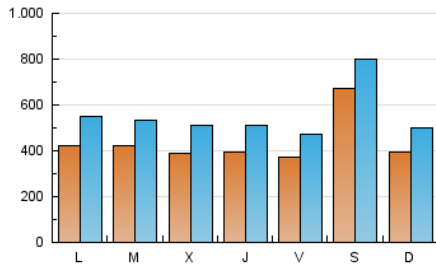

4. Gráficas (Nacional)

4.1 Por día de la semana (promedio)

N. únicos / Visitas (x 100)