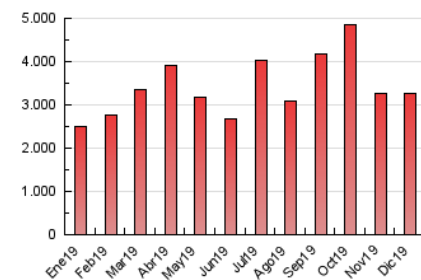

### 3. Por día del mes (Nacional e Internacional)

Día	N. únicos	Visitas	Páginas	Día	N. únicos	Visitas	Páginas	Día	N. únicos	Visitas	Páginas
1	34.466	42.628	81.029	11	31.025	40.300	74.854	21	41.460	53.413	103.906
2	31.329	41.816	78.918	12	31.834	41.193	77.170	22	47.898	63.553	132.635
3	46.583	56.752	102.037	13	33.726	43.611	83.761	23	49.075	65.008	120.015
4	44.364	55.392	103.486	14	29.577	36.395	69.182	24	35.700	47.959	92.016
5	41.235	51.230	94.886	15	26.283	33.067	61.103	25	34.902	46.598	92.096
6	35.260	43.162	77.533	16	37.860	47.953	89.606	26	32.038	41.690	82.688
7	38.443	48.717	88.433	17	63.257	80.125	148.467	27	31.898	40.879	76.269
8	38.095	48.836	87.948	18	51.384	67.778	129.225	28	169.971	194.250	328.817
9	42.549	54.536	93.179	19	58.611	76.415	142.183	29	56.726	70.229	126.502
10	34.001	41.832	70.723	20	52.572	68.415	133.674	30	57.647	74.381	142.693
								31	39.255	50.396	91.226

4. Gráficas (Nacional e Internacional)

4.1 Por día de la semana (promedio)

N. únicos / Visitas (x 100)

Páginas (x 100)

4.2 Por franja horaria (promedio)

Visitas (x 1000)

Páginas (x 1000)

4.3 Por meses

N. únicos / Visitas (x 1000)

Páginas (x 1000)