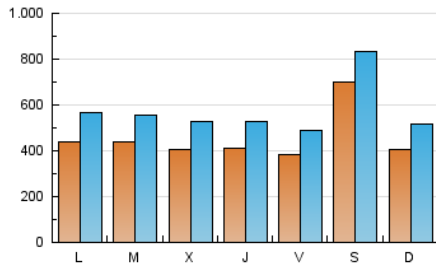

4. Gráficas (Nacional e Internacional)

4.1 Por día de la semana (promedio)

N. únicos / Visitas (x 100)