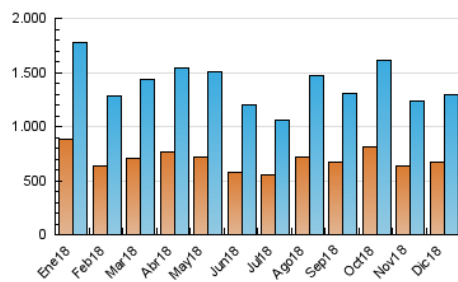

4.3 Por meses

N. únicos / Visitas (x 1000)