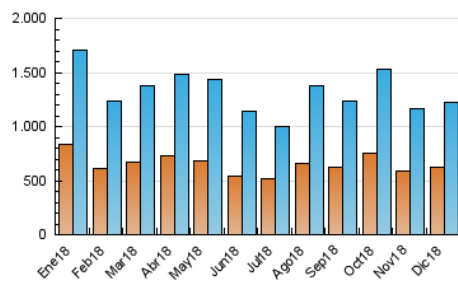

2. Secciones (Nacional)

	PAGINAS	%
HOME	162.845	8.41 %
RESTO	1.772.741	91.59 %

3. Por día del mes (Nacional)

Día	N. únicos	Visitas	Páginas	Día	N. únicos	Visitas	Páginas	Día	N. únicos	Visitas	Páginas
1	30.480	36.423	57.821	11	33.318	38.732	61.959	21	50.334	59.566	95.527
2	43.631	51.060	75.384	12	45.168	55.767	87.990	22	49.177	56.861	84.642
3	32.977	39.551	63.989	13	45.070	52.687	83.184	23	37.357	42.900	64.753
4	32.696	38.530	61.317	14	36.189	42.073	68.322	24	26.355	30.128	46.952
5	36.269	41.444	65.649	15	29.631	32.897	53.134	25	20.034	22.640	36.451
6	32.333	37.340	58.405	16	20.786	23.524	38.201	26	22.895	26.482	42.988
7	28.272	32.742	52.243	17	26.645	30.629	51.908	27	30.665	35.908	58.358
8	31.271	35.449	55.438	18	28.835	33.832	56.671	28	44.463	49.653	74.020
9	25.463	28.581	46.992	19	37.331	44.181	70.416	29	55.660	61.080	88.192
10	31.430	37.015	60.916	20	33.658	40.196	65.426	30	37.324	41.885	63.496
								31	24.313	27.858	44.842

4. Gráficas (Nacional)

4.1 Por día de la semana (promedio)

N. únicos / Visitas (x 100)

Páginas (x 100)

4.2 Por franja horaria (promedio)

Visitas (x 1000)

Páginas (x 1000)

4.3 Por meses

N. únicos / Visitas (x 1000)

Páginas (x 1000)

5. Observaciones

Este Medio Electrónico de Comunicación ha sido medido por la herramienta Google Analytics de Google

6. Definiciones básicas (Para más información ver Normas Técnicas para el Control de los Medios Electrónicos de Comunicación)

Visita:

Una secuencia ininterrumpida de páginas servidas a un usuario válido. Si dicho usuario no realiza peticiones de páginas en un periodo de tiempo (30 min) la siguiente petición constituirá el inicio de una nueva visita.