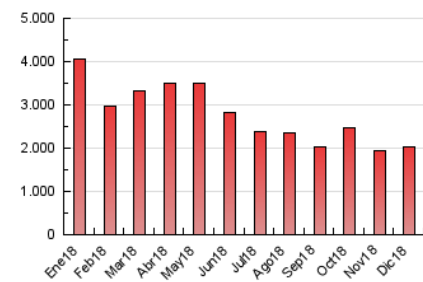

Páginas (x 1000)