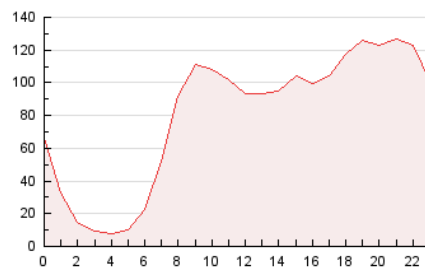

2. Secciones (Nacional)

	PAGINAS	%
HOME	162.845	8.41 %
RESTO	1.772.741	91.59 %

3. Por día del mes (Nacional)

Día	N. únicos	Visitas	Páginas	Día	N. únicos	Visitas	Páginas	Día	N. únicos	Visitas	Páginas
1	30.480	36.423	57.821	11	33.318	38.732	61.959	21	50.334	59.566	95.527
2	43.631	51.060	75.384	12	45.168	55.767	87.990	22	49.177	56.861	84.642
3	32.977	39.551	63.989	13	45.070	52.687	83.184	23	37.357	42.900	64.753
4	32.696	38.530	61.317	14	36.189	42.073	68.322	24	26.355	30.128	46.952
5	36.269	41.444	65.649	15	29.631	32.897	53.134	25	20.034	22.640	36.451
6	32.333	37.340	58.405	16	20.786	23.524	38.201	26	22.895	26.482	42.988
7	28.272	32.742	52.243	17	26.645	30.629	51.908	27	30.665	35.908	58.358
8	31.271	35.449	55.438	18	28.835	33.832	56.671	28	44.463	49.653	74.020
9	25.463	28.581	46.992	19	37.331	44.181	70.416	29	55.660	61.080	88.192
10	31.430	37.015	60.916	20	33.658	40.196	65.426	30	37.324	41.885	63.496
								31	24.313	27.858	44.842

4. Gráficas (Nacional)

4.1 Por día de la semana (promedio)

N. únicos / Visitas (x 100)

Páginas (x 100)

4.2 Por franja horaria (promedio)

Visitas (x 1000)

Páginas (x 1000)

4.3 Por meses