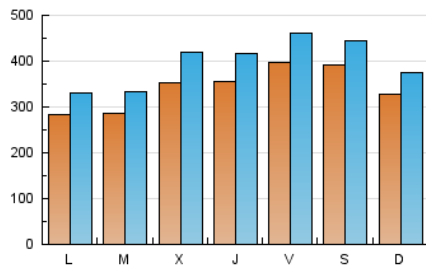

2. Secciones (Nacional)

	PAGINAS	%
HOME	162.845	8.41 %
RESTO	1.772.741	91.59 %

3. Por día del mes (Nacional)

Día	N. únicos	Visitas	Páginas	Día	N. únicos	Visitas	Páginas	Día	N. únicos	Visitas	Páginas
1	30.480	36.423	57.821	11	33.318	38.732	61.959	21	50.334	59.566	95.527
2	43.631	51.060	75.384	12	45.168	55.767	87.990	22	49.177	56.861	84.642
3	32.977	39.551	63.989	13	45.070	52.687	83.184	23	37.357	42.900	64.753
4	32.696	38.530	61.317	14	36.189	42.073	68.322	24	26.355	30.128	46.952
5	36.269	41.444	65.649	15	29.631	32.897	53.134	25	20.034	22.640	36.451
6	32.333	37.340	58.405	16	20.786	23.524	38.201	26	22.895	26.482	42.988
7	28.272	32.742	52.243	17	26.645	30.629	51.908	27	30.665	35.908	58.358
8	31.271	35.449	55.438	18	28.835	33.832	56.671	28	44.463	49.653	74.020
9	25.463	28.581	46.992	19	37.331	44.181	70.416	29	55.660	61.080	88.192
10	31.430	37.015	60.916	20	33.658	40.196	65.426	30	37.324	41.885	63.496
								31	24.313	27.858	44.842

4. Gráficas (Nacional)

4.1 Por día de la semana (promedio)

N. únicos / Visitas (x 100)

Páginas (x 100)

4.2 Por franja horaria (promedio)

Visitas (x 1000)

Páginas (x 1000)

4.3 Por meses