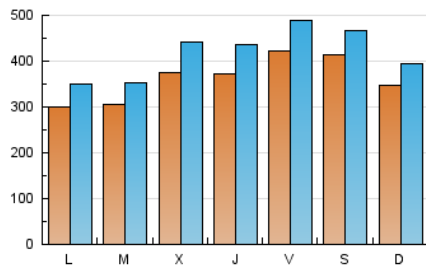

directe!cat
informació amb independència

1. Cifras totales y promedios (Nacional e Internacional)

MES - AÑO	NAVEGADORES UNICOS	VISITAS	PAGINAS
Diciembre - 2018	666.091	1.294.864	2.040.552
PROMEDIO DIARIO	36.125	41.770	65.824
PROMEDIO LUNES-VIERNES	35.241	41.104	65.736
PROMEDIO SABADO-DOMINGO	37.982	43.168	66.010
PAGINAS / VISITAS	1,58		
DURACION MEDIA VISITAS	0:01:03		
DURACION MEDIA PAGINAS	0:01:49		

2. Secciones (Nacional e Internacional)

	PAGINAS	%
HOME	171.846	8.42 %
RESTO	1.868.706	91.58 %

3. Por día del mes (Nacional e Internacional)

Día	N. únicos	Visitas	Páginas	Día	N. únicos	Visitas	Páginas	Día	N. únicos	Visitas	Páginas
1	32.238	38.331	60.759	11	35.227	40.962	65.422	21	52.952	62.411	100.488
2	45.849	53.372	79.003	12	47.430	58.242	91.734	22	51.293	59.187	88.260
3	35.174	42.077	67.905	13	47.186	55.099	86.929	23	38.894	44.713	67.451
4	34.597	40.750	64.855	14	38.386	44.495	72.342	24	27.789	31.754	49.425
5	38.021	43.532	68.890	15	31.116	34.487	55.740	25	21.374	24.196	38.663
6	34.087	39.453	61.646	16	21.887	24.817	40.232	26	24.961	28.672	46.173
7	30.668	35.296	56.422	17	27.980	32.221	54.464	27	32.566	38.101	61.650
8	33.325	37.741	58.938	18	30.565	35.752	59.825	28	47.300	53.036	79.124
9	27.295	30.486	49.911	19	39.349	46.252	73.853	29	58.378	64.201	92.768
10	33.205	38.954	64.210	20	35.286	42.223	68.746	30	39.541	44.341	67.042
								31	25.954	29.710	47.682

4. Gráficas (Nacional e Internacional)

4.1 Por día de la semana (promedio)

N. únicos / Visitas (x 100)

Páginas (x 100)

4.2 Por franja horaria (promedio)

Visitas (x 1000)

Páginas (x 1000)

4.3 Por meses