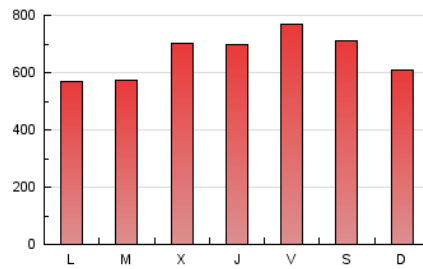

directe!cat
informació amb independència

1. Cifras totales y promedios (Nacional e Internacional)

MES - AÑO	NAVEGADORES UNICOS	VISITAS	PAGINAS
Diciembre - 2018	666.091	1.294.864	2.040.552
PROMEDIO DIARIO	36.125	41.770	65.824
PROMEDIO LUNES-VIERNES	35.241	41.104	65.736
PROMEDIO SABADO-DOMINGO	37.982	43.168	66.010
PAGINAS / VISITAS	1,58		
DURACION MEDIA VISITAS	0:01:03		
DURACION MEDIA PAGINAS	0:01:49		

2. Secciones (Nacional e Internacional)

	PAGINAS	%
HOME	171.846	8.42 %
RESTO	1.868.706	91.58 %

3. Por día del mes (Nacional e Internacional)

Día	N. únicos	Visitas	Páginas	Día	N. únicos	Visitas	Páginas	Día	N. únicos	Visitas	Páginas
1	32.238	38.331	60.759	11	35.227	40.962	65.422	21	52.952	62.411	100.488
2	45.849	53.372	79.003	12	47.430	58.242	91.734	22	51.293	59.187	88.260
3	35.174	42.077	67.905	13	47.186	55.099	86.929	23	38.894	44.713	67.451
4	34.597	40.750	64.855	14	38.386	44.495	72.342	24	27.789	31.754	49.425
5	38.021	43.532	68.890	15	31.116	34.487	55.740	25	21.374	24.196	38.663
6	34.087	39.453	61.646	16	21.887	24.817	40.232	26	24.961	28.672	46.173
7	30.668	35.296	56.422	17	27.980	32.221	54.464	27	32.566	38.101	61.650
8	33.325	37.741	58.938	18	30.565	35.752	59.825	28	47.300	53.036	79.124
9	27.295	30.486	49.911	19	39.349	46.252	73.853	29	58.378	64.201	92.768
10	33.205	38.954	64.210	20	35.286	42.223	68.746	30	39.541	44.341	67.042
								31	25.954	29.710	47.682

4. Gráficas (Nacional e Internacional)

4.1 Por día de la semana (promedio)

N. únicos / Visitas (x 100)

Páginas (x 100)

4.2 Por franja horaria (promedio)

Visitas (x 1000)

Páginas (x 1000)

4.3 Por meses