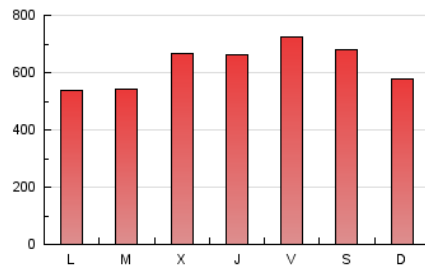

2. Secciones (Nacional)

	PAGINAS	%
HOME	162.845	8.41 %
RESTO	1.772.741	91.59 %

3. Por día del mes (Nacional)

Día	N. únicos	Visitas	Páginas	Día	N. únicos	Visitas	Páginas	Día	N. únicos	Visitas	Páginas
1	30.480	36.423	57.821	11	33.318	38.732	61.959	21	50.334	59.566	95.527
2	43.631	51.060	75.384	12	45.168	55.767	87.990	22	49.177	56.861	84.642
3	32.977	39.551	63.989	13	45.070	52.687	83.184	23	37.357	42.900	64.753
4	32.696	38.530	61.317	14	36.189	42.073	68.322	24	26.355	30.128	46.952
5	36.269	41.444	65.649	15	29.631	32.897	53.134	25	20.034	22.640	36.451
6	32.333	37.340	58.405	16	20.786	23.524	38.201	26	22.895	26.482	42.988
7	28.272	32.742	52.243	17	26.645	30.629	51.908	27	30.665	35.908	58.358
8	31.271	35.449	55.438	18	28.835	33.832	56.671	28	44.463	49.653	74.020
9	25.463	28.581	46.992	19	37.331	44.181	70.416	29	55.660	61.080	88.192
10	31.430	37.015	60.916	20	33.658	40.196	65.426	30	37.324	41.885	63.496
								31	24.313	27.858	44.842

4. Gráficas (Nacional)

4.1 Por día de la semana (promedio)

N. únicos / Visitas (x 100)

Páginas (x 100)

4.2 Por franja horaria (promedio)

Visitas (x 1000)

Páginas (x 1000)

4.3 Por meses