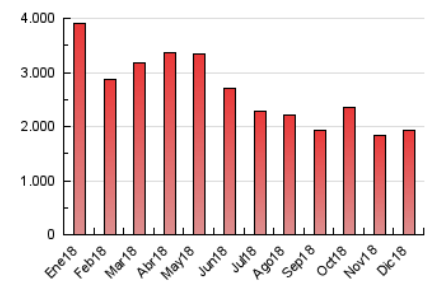

Páginas (x 1000)