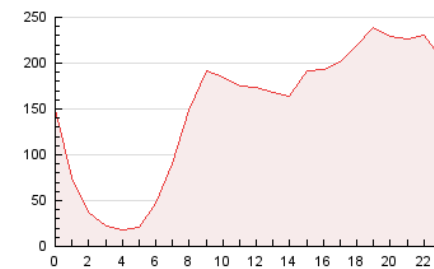

2. Secciones (Nacional e Internacional)

	PAGINAS	%
HOME	683.047	18.96 %
RESTO	2.920.204	81.04 %

3. Por día del mes (Nacional e Internacional)

Día	N. únicos	Visitas	Páginas	Día	N. únicos	Visitas	Páginas	Día	N. únicos	Visitas	Páginas
1	45.323	54.416	121.911	11	39.240	46.528	99.729	21	51.862	62.698	140.614
2	39.011	45.903	107.299	12	51.881	61.171	125.531	22	37.661	45.170	98.986
3	37.939	43.891	94.432	13	53.473	63.078	129.523	23	35.353	41.477	96.275
4	45.421	54.110	119.086	14	59.320	69.155	148.320	24	69.923	77.346	135.347
5	45.625	53.742	119.843	15	45.837	53.940	123.434	25	30.877	35.335	71.795
6	46.175	53.721	118.820	16	47.034	54.622	123.667	26	42.170	48.014	93.912
7	41.220	48.483	103.413	17	61.925	73.195	165.981	27	52.982	61.275	133.530
8	41.759	48.141	97.012	18	51.889	60.060	131.343	28	51.086	59.829	130.780
9	42.553	49.183	102.271	19	45.588	53.310	114.581	29	49.252	57.389	124.369
10	38.152	44.457	103.143	20	56.156	64.695	132.047	30	47.020	54.054	122.484
								31	28.019	32.614	73.773

4. Gráficas (Nacional e Internacional)

4.1 Por día de la semana (promedio)

N. únicos / Visitas (x 100)

Páginas (x 100)

4.2 Por franja horaria (promedio)

Visitas (x 1000)

Páginas (x 1000)

4.3 Por meses