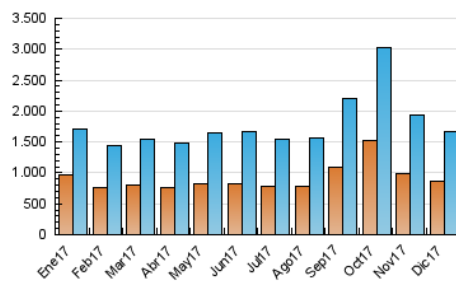

4.3 Por meses

N. únicos / Visitas (x 1000)