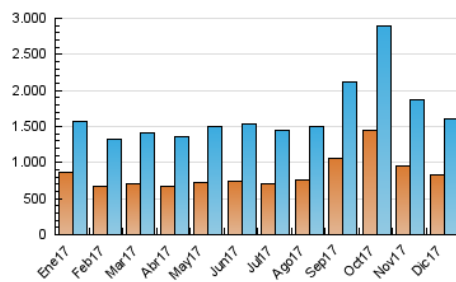

2. Secciones (Nacional)

	PAGINAS	%
HOME	650.284	18.79 %
RESTO	2.809.887	81.21 %

3. Por día del mes (Nacional)

Día	N. únicos	Visitas	Páginas	Día	N. únicos	Visitas	Páginas	Día	N. únicos	Visitas	Páginas
1	43.556	52.329	117.233	11	36.382	43.360	94.498	21	50.183	60.635	135.875
2	37.435	44.048	102.880	12	48.693	57.640	119.495	22	36.186	43.355	95.138
3	36.529	42.247	90.857	13	51.661	60.897	125.053	23	34.195	40.087	93.102
4	43.755	52.103	114.726	14	57.438	66.948	143.641	24	67.866	75.022	131.307
5	43.837	51.633	114.921	15	44.327	52.136	119.096	25	29.866	34.159	69.406
6	42.783	49.943	111.452	16	45.523	52.840	119.433	26	40.780	46.423	90.910
7	37.674	44.490	95.869	17	60.088	71.028	161.144	27	51.396	59.395	129.271
8	38.279	44.239	89.943	18	50.132	58.011	126.957	28	49.358	57.809	126.342
9	39.332	45.659	96.152	19	44.147	51.608	110.792	29	47.420	55.230	119.843
10	35.229	41.251	97.809	20	54.404	62.678	128.062	30	45.185	51.897	118.132
								31	26.767	31.159	70.832

4. Gráficas (Nacional)

4.1 Por día de la semana (promedio)

N. únicos / Visitas (x 100)

Páginas (x 100)

4.2 Por franja horaria (promedio)

Visitas (x 1000)

Páginas (x 1000)

4.3 Por meses

N. únicos / Visitas (x 1000)

Páginas (x 1000)

5. Observaciones

Este Medio Electrónico de Comunicación ha sido medido por la herramienta Google Analytics de Google

6. Definiciones básicas (Para más información ver Normas Técnicas para el Control de los Medios Electrónicos de Comunicación)

Visita:

Una secuencia ininterrumpida de páginas servidas a un usuario válido. Si dicho usuario no realiza peticiones de páginas en un periodo de tiempo (30 min) la siguiente petición constituirá el inicio de una nueva visita.