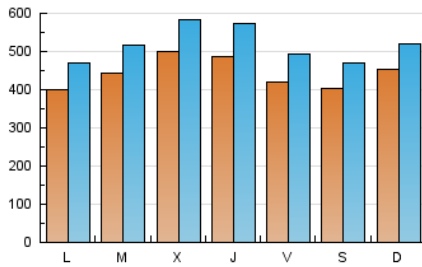

2. Secciones (Nacional)

	PAGINAS	%
HOME	650.284	18.79 %
RESTO	2.809.887	81.21 %

3. Por día del mes (Nacional)

Día	N. únicos	Visitas	Páginas	Día	N. únicos	Visitas	Páginas	Día	N. únicos	Visitas	Páginas
1	43.556	52.329	117.233	11	36.382	43.360	94.498	21	50.183	60.635	135.875
2	37.435	44.048	102.880	12	48.693	57.640	119.495	22	36.186	43.355	95.138
3	36.529	42.247	90.857	13	51.661	60.897	125.053	23	34.195	40.087	93.102
4	43.755	52.103	114.726	14	57.438	66.948	143.641	24	67.866	75.022	131.307
5	43.837	51.633	114.921	15	44.327	52.136	119.096	25	29.866	34.159	69.406
6	42.783	49.943	111.452	16	45.523	52.840	119.433	26	40.780	46.423	90.910
7	37.674	44.490	95.869	17	60.088	71.028	161.144	27	51.396	59.395	129.271
8	38.279	44.239	89.943	18	50.132	58.011	126.957	28	49.358	57.809	126.342
9	39.332	45.659	96.152	19	44.147	51.608	110.792	29	47.420	55.230	119.843
10	35.229	41.251	97.809	20	54.404	62.678	128.062	30	45.185	51.897	118.132
								31	26.767	31.159	70.832

4. Gráficas (Nacional)

4.1 Por día de la semana (promedio)

N. únicos / Visitas (x 100)

Páginas (x 100)

4.2 Por franja horaria (promedio)

Visitas (x 1000)

Páginas (x 1000)

4.3 Por meses