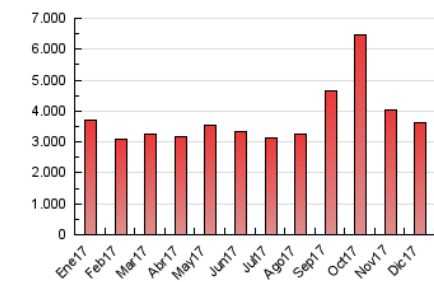

Páginas (x 1000)