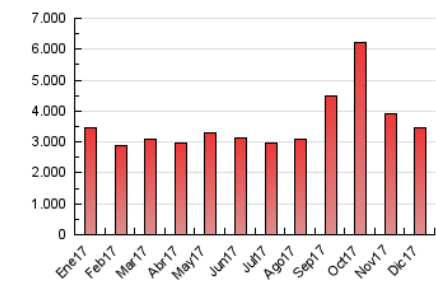

Páginas (x 1000)