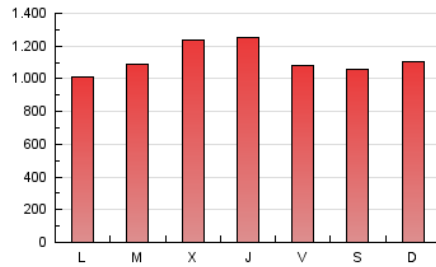

2. Secciones (Nacional)

	PAGINAS	%
HOME	650.284	18.79 %
RESTO	2.809.887	81.21 %

3. Por día del mes (Nacional)

Día	N. únicos	Visitas	Páginas	Día	N. únicos	Visitas	Páginas	Día	N. únicos	Visitas	Páginas
1	43.556	52.329	117.233	11	36.382	43.360	94.498	21	50.183	60.635	135.875
2	37.435	44.048	102.880	12	48.693	57.640	119.495	22	36.186	43.355	95.138
3	36.529	42.247	90.857	13	51.661	60.897	125.053	23	34.195	40.087	93.102
4	43.755	52.103	114.726	14	57.438	66.948	143.641	24	67.866	75.022	131.307
5	43.837	51.633	114.921	15	44.327	52.136	119.096	25	29.866	34.159	69.406
6	42.783	49.943	111.452	16	45.523	52.840	119.433	26	40.780	46.423	90.910
7	37.674	44.490	95.869	17	60.088	71.028	161.144	27	51.396	59.395	129.271
8	38.279	44.239	89.943	18	50.132	58.011	126.957	28	49.358	57.809	126.342
9	39.332	45.659	96.152	19	44.147	51.608	110.792	29	47.420	55.230	119.843
10	35.229	41.251	97.809	20	54.404	62.678	128.062	30	45.185	51.897	118.132
								31	26.767	31.159	70.832

4. Gráficas (Nacional)

4.1 Por día de la semana (promedio)

N. únicos / Visitas (x 100)

Páginas (x 100)

4.2 Por franja horaria (promedio)

Visitas (x 1000)

Páginas (x 1000)

4.3 Por meses