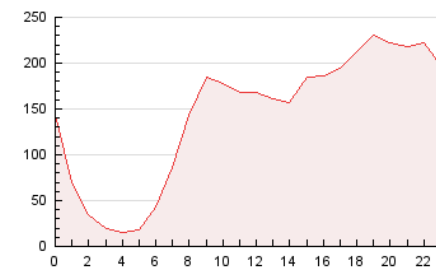

2. Secciones (Nacional)

	PAGINAS	%
HOME	650.284	18.79 %
RESTO	2.809.887	81.21 %

3. Por día del mes (Nacional)

Día	N. únicos	Visitas	Páginas	Día	N. únicos	Visitas	Páginas	Día	N. únicos	Visitas	Páginas
1	43.556	52.329	117.233	11	36.382	43.360	94.498	21	50.183	60.635	135.875
2	37.435	44.048	102.880	12	48.693	57.640	119.495	22	36.186	43.355	95.138
3	36.529	42.247	90.857	13	51.661	60.897	125.053	23	34.195	40.087	93.102
4	43.755	52.103	114.726	14	57.438	66.948	143.641	24	67.866	75.022	131.307
5	43.837	51.633	114.921	15	44.327	52.136	119.096	25	29.866	34.159	69.406
6	42.783	49.943	111.452	16	45.523	52.840	119.433	26	40.780	46.423	90.910
7	37.674	44.490	95.869	17	60.088	71.028	161.144	27	51.396	59.395	129.271
8	38.279	44.239	89.943	18	50.132	58.011	126.957	28	49.358	57.809	126.342
9	39.332	45.659	96.152	19	44.147	51.608	110.792	29	47.420	55.230	119.843
10	35.229	41.251	97.809	20	54.404	62.678	128.062	30	45.185	51.897	118.132
								31	26.767	31.159	70.832

4. Gráficas (Nacional)

4.1 Por día de la semana (promedio)

N. únicos / Visitas (x 100)

Páginas (x 100)

4.2 Por franja horaria (promedio)

Visitas (x 1000)

Páginas (x 1000)

4.3 Por meses