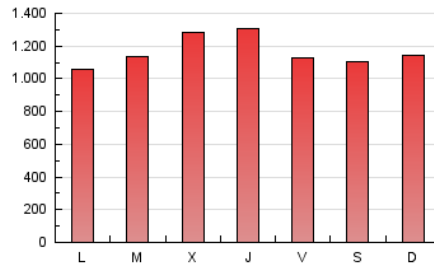

directe!cat
 informació amb independència

1. Cifras totales y promedios (Nacional e Internacional)

MES - AÑO	NAVEGADORES UNICOS	VISITAS	PAGINAS
Diciembre - 2017	873.558	1.671.002	3.603.251
PROMEDIO DIARIO	46.185	53.903	116.234
PROMEDIO LUNES-VIERNES	46.895	54.965	118.028
PROMEDIO SABADO-DOMINGO	44.693	51.674	112.467
PAGINAS / VISITAS	2,16		
DURACION MEDIA VISITAS	0:02:03		
DURACION MEDIA PAGINAS	0:01:46		

2. Secciones (Nacional e Internacional)

	PAGINAS	%
HOME	683.047	18.96 %
RESTO	2.920.204	81.04 %

3. Por día del mes (Nacional e Internacional)

Día	N. únicos	Visitas	Páginas	Día	N. únicos	Visitas	Páginas	Día	N. únicos	Visitas	Páginas
1	45.323	54.416	121.911	11	39.240	46.528	99.729	21	51.862	62.698	140.614
2	39.011	45.903	107.299	12	51.881	61.171	125.531	22	37.661	45.170	98.986
3	37.939	43.891	94.432	13	53.473	63.078	129.523	23	35.353	41.477	96.275
4	45.421	54.110	119.086	14	59.320	69.155	148.320	24	69.923	77.346	135.347
5	45.625	53.742	119.843	15	45.837	53.940	123.434	25	30.877	35.335	71.795
6	46.175	53.721	118.820	16	47.034	54.622	123.667	26	42.170	48.014	93.912
7	41.220	48.483	103.413	17	61.925	73.195	165.981	27	52.982	61.275	133.530
8	41.759	48.141	97.012	18	51.889	60.060	131.343	28	51.086	59.829	130.780
9	42.553	49.183	102.271	19	45.588	53.310	114.581	29	49.252	57.389	124.369
10	38.152	44.457	103.143	20	56.156	64.695	132.047	30	47.020	54.054	122.484
								31	28.019	32.614	73.773

4. Gráficas (Nacional e Internacional)

4.1 Por día de la semana (promedio)

N. únicos / Visitas (x 100)

Páginas (x 100)

4.2 Por franja horaria (promedio)

Visitas (x 1000)

Páginas (x 1000)

4.3 Por meses