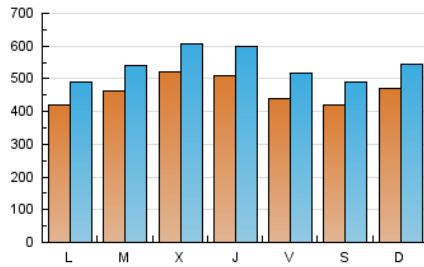

directe!cat
 informació amb independència

1. Cifras totales y promedios (Nacional e Internacional)

MES - AÑO	NAVEGADORES UNICOS	VISITAS	PAGINAS
Diciembre - 2017	873.558	1.671.002	3.603.251
PROMEDIO DIARIO	46.185	53.903	116.234
PROMEDIO LUNES-VIERNES	46.895	54.965	118.028
PROMEDIO SABADO-DOMINGO	44.693	51.674	112.467
PAGINAS / VISITAS	2,16		
DURACION MEDIA VISITAS	0:02:03		
DURACION MEDIA PAGINAS	0:01:46		

2. Secciones (Nacional e Internacional)

	PAGINAS	%
HOME	683.047	18.96 %
RESTO	2.920.204	81.04 %

3. Por día del mes (Nacional e Internacional)

Día	N. únicos	Visitas	Páginas	Día	N. únicos	Visitas	Páginas	Día	N. únicos	Visitas	Páginas
1	45.323	54.416	121.911	11	39.240	46.528	99.729	21	51.862	62.698	140.614
2	39.011	45.903	107.299	12	51.881	61.171	125.531	22	37.661	45.170	98.986
3	37.939	43.891	94.432	13	53.473	63.078	129.523	23	35.353	41.477	96.275
4	45.421	54.110	119.086	14	59.320	69.155	148.320	24	69.923	77.346	135.347
5	45.625	53.742	119.843	15	45.837	53.940	123.434	25	30.877	35.335	71.795
6	46.175	53.721	118.820	16	47.034	54.622	123.667	26	42.170	48.014	93.912
7	41.220	48.483	103.413	17	61.925	73.195	165.981	27	52.982	61.275	133.530
8	41.759	48.141	97.012	18	51.889	60.060	131.343	28	51.086	59.829	130.780
9	42.553	49.183	102.271	19	45.588	53.310	114.581	29	49.252	57.389	124.369
10	38.152	44.457	103.143	20	56.156	64.695	132.047	30	47.020	54.054	122.484
								31	28.019	32.614	73.773

4. Gráficas (Nacional e Internacional)

4.1 Por día de la semana (promedio)

N. únicos / Visitas (x 100)

Páginas (x 100)

4.2 Por franja horaria (promedio)

Visitas (x 1000)

Páginas (x 1000)

4.3 Por meses