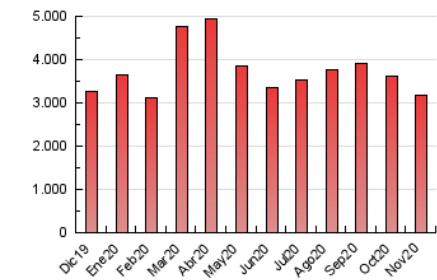

Páginas (x 1000)