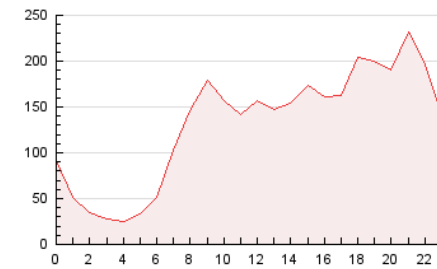

2. Secciones (Nacional e Internacional)

	PAGINAS	%
HOME	380.231	12.01 %
RESTO	2.785.229	87.99 %

3. Por día del mes (Nacional e Internacional)

Día	N. únicos	Visitas	Páginas	Día	N. únicos	Visitas	Páginas	Día	N. únicos	Visitas	Páginas
1	45.929	54.900	99.615	11	41.772	50.032	89.366	21	40.382	48.348	86.363
2	43.017	51.123	96.477	12	44.017	52.314	97.333	22	40.909	47.894	88.653
3	55.696	69.934	135.753	13	59.424	71.999	130.189	23	48.351	58.206	105.948
4	44.969	54.998	102.617	14	56.140	68.153	119.794	24	41.469	48.605	89.099
5	49.255	58.140	111.587	15	50.167	61.133	112.820	25	40.443	48.556	88.679
6	58.909	72.456	134.528	16	49.745	59.797	111.352	26	43.336	52.097	97.260
7	53.380	65.953	120.290	17	69.830	81.517	148.807	27	41.617	49.666	92.056
8	47.966	58.187	104.628	18	51.023	61.588	114.267	28	40.475	47.796	88.162
9	43.910	53.126	97.715	19	58.854	71.053	127.154	29	40.931	48.160	89.731
10	48.875	58.430	104.008	20	52.524	61.676	111.443	30	30.338	36.999	69.766

4. Gráficas (Nacional e Internacional)

4.1 Por día de la semana (promedio)

N. únicos / Visitas (x 100)

Páginas (x 100)

4.2 Por franja horaria (promedio)

Visitas (x 1000)

Páginas (x 1000)

4.3 Por meses