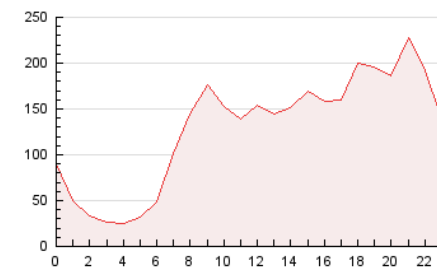

2. Secciones (Nacional)

	PAGINAS	%
HOME	368.475	11.89 %
RESTO	2.729.645	88.11 %

3. Por día del mes (Nacional)

Día	N. únicos	Visitas	Páginas	Día	N. únicos	Visitas	Páginas	Día	N. únicos	Visitas	Páginas
1	45.118	53.949	97.823	11	40.955	49.014	87.294	21	39.261	47.095	84.494
2	42.113	50.108	94.510	12	43.003	51.143	94.943	22	39.698	46.535	86.435
3	54.603	68.590	133.103	13	58.655	70.928	128.027	23	46.956	56.709	103.367
4	43.947	53.883	100.330	14	55.222	67.137	117.908	24	40.102	47.117	86.575
5	48.103	56.975	109.110	15	49.405	60.227	110.964	25	39.246	47.267	86.481
6	57.894	71.273	132.125	16	48.905	58.822	109.531	26	42.217	50.750	94.960
7	52.421	64.950	118.372	17	68.563	80.058	146.079	27	40.215	48.161	89.546
8	47.101	57.157	102.625	18	49.438	59.952	111.343	28	39.334	46.630	86.281
9	42.971	52.080	95.619	19	57.397	69.283	123.909	29	39.949	46.996	87.879
10	47.949	57.385	101.974	20	50.973	60.058	108.633	30	29.372	35.865	67.880

4. Gráficas (Nacional)

4.1 Por día de la semana (promedio)

N. únicos / Visitas (x 100)

Páginas (x 100)

4.2 Por franja horaria (promedio)

Visitas (x 1000)

Páginas (x 1000)

4.3 Por meses