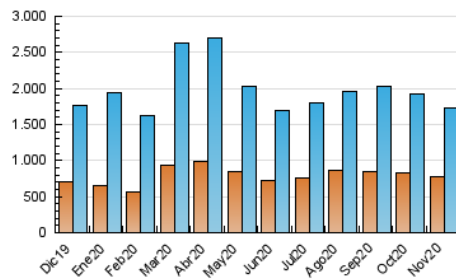

4.3 Por meses

N. únicos / Visitas (x 1000)