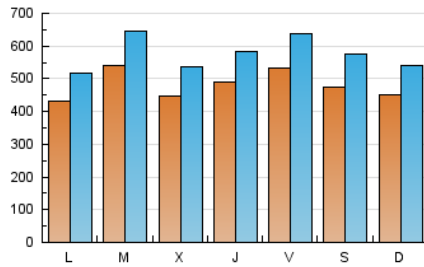

La República

1. Cifras totales y promedios (Nacional e Internacional)

MES - AÑO	NAVEGADORES UNICOS	VISITAS	PAGINAS
Noviembre - 2020	770.878	1.722.836	3.165.460
PROMEDIO DIARIO	47.788	57.428	105.515
PROMEDIO LUNES-VIERNES	48.446	58.205	107.400
PROMEDIO SABADO-DOMINGO	46.253	55.614	101.117
PAGINAS / VISITAS	1,84		
DURACION MEDIA VISITAS	0:01:11		
DURACION MEDIA PAGINAS	0:01:25		

2. Secciones (Nacional e Internacional)

	PAGINAS	%
HOME	380.231	12.01 %
RESTO	2.785.229	87.99 %

3. Por día del mes (Nacional e Internacional)

Día	N. únicos	Visitas	Páginas	Día	N. únicos	Visitas	Páginas	Día	N. únicos	Visitas	Páginas
1	45.929	54.900	99.615	11	41.772	50.032	89.366	21	40.382	48.348	86.363
2	43.017	51.123	96.477	12	44.017	52.314	97.333	22	40.909	47.894	88.653
3	55.696	69.934	135.753	13	59.424	71.999	130.189	23	48.351	58.206	105.948
4	44.969	54.998	102.617	14	56.140	68.153	119.794	24	41.469	48.605	89.099
5	49.255	58.140	111.587	15	50.167	61.133	112.820	25	40.443	48.556	88.679
6	58.909	72.456	134.528	16	49.745	59.797	111.352	26	43.336	52.097	97.260
7	53.380	65.953	120.290	17	69.830	81.517	148.807	27	41.617	49.666	92.056
8	47.966	58.187	104.628	18	51.023	61.588	114.267	28	40.475	47.796	88.162
9	43.910	53.126	97.715	19	58.854	71.053	127.154	29	40.931	48.160	89.731
10	48.875	58.430	104.008	20	52.524	61.676	111.443	30	30.338	36.999	69.766

4. Gráficas (Nacional e Internacional)

4.1 Por día de la semana (promedio)

N. únicos / Visitas (x 100)

Páginas (x 100)

4.2 Por franja horaria (promedio)

Visitas (x 1000)

Páginas (x 1000)

4.3 Por meses