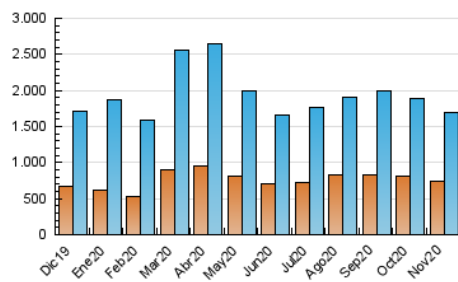

4.3 Por meses

N. únicos / Visitas (x 1000)