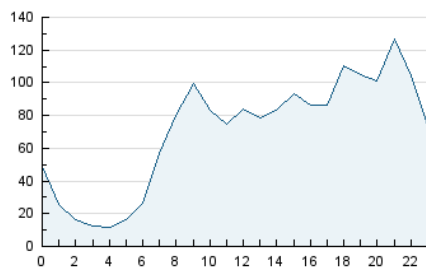

2. Secciones (Nacional)

	PAGINAS	%
HOME	368.475	11.89 %
RESTO	2.729.645	88.11 %

3. Por día del mes (Nacional)

Día	N. únicos	Visitas	Páginas	Día	N. únicos	Visitas	Páginas	Día	N. únicos	Visitas	Páginas
1	45.118	53.949	97.823	11	40.955	49.014	87.294	21	39.261	47.095	84.494
2	42.113	50.108	94.510	12	43.003	51.143	94.943	22	39.698	46.535	86.435
3	54.603	68.590	133.103	13	58.655	70.928	128.027	23	46.956	56.709	103.367
4	43.947	53.883	100.330	14	55.222	67.137	117.908	24	40.102	47.117	86.575
5	48.103	56.975	109.110	15	49.405	60.227	110.964	25	39.246	47.267	86.481
6	57.894	71.273	132.125	16	48.905	58.822	109.531	26	42.217	50.750	94.960
7	52.421	64.950	118.372	17	68.563	80.058	146.079	27	40.215	48.161	89.546
8	47.101	57.157	102.625	18	49.438	59.952	111.343	28	39.334	46.630	86.281
9	42.971	52.080	95.619	19	57.397	69.283	123.909	29	39.949	46.996	87.879
10	47.949	57.385	101.974	20	50.973	60.058	108.633	30	29.372	35.865	67.880

4. Gráficas (Nacional)

4.1 Por día de la semana (promedio)

N. únicos / Visitas (x 100)

Páginas (x 100)

4.2 Por franja horaria (promedio)

Visitas (x 1000)

Páginas (x 1000)

4.3 Por meses