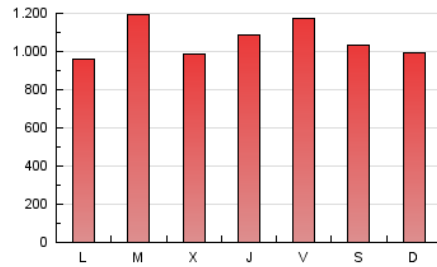

La República

1. Cifras totales y promedios (Nacional e Internacional)

MES - AÑO	NAVEGADORES UNICOS	VISITAS	PAGINAS
Noviembre - 2020	770.878	1.722.836	3.165.460
PROMEDIO DIARIO	47.788	57.428	105.515
PROMEDIO LUNES-VIERNES	48.446	58.205	107.400
PROMEDIO SABADO-DOMINGO	46.253	55.614	101.117
PAGINAS / VISITAS	1,84		
DURACION MEDIA VISITAS	0:01:11		
DURACION MEDIA PAGINAS	0:01:25		

2. Secciones (Nacional e Internacional)

	PAGINAS	%
HOME	380.231	12.01 %
RESTO	2.785.229	87.99 %

3. Por día del mes (Nacional e Internacional)

Día	N. únicos	Visitas	Páginas	Día	N. únicos	Visitas	Páginas	Día	N. únicos	Visitas	Páginas
1	45.929	54.900	99.615	11	41.772	50.032	89.366	21	40.382	48.348	86.363
2	43.017	51.123	96.477	12	44.017	52.314	97.333	22	40.909	47.894	88.653
3	55.696	69.934	135.753	13	59.424	71.999	130.189	23	48.351	58.206	105.948
4	44.969	54.998	102.617	14	56.140	68.153	119.794	24	41.469	48.605	89.099
5	49.255	58.140	111.587	15	50.167	61.133	112.820	25	40.443	48.556	88.679
6	58.909	72.456	134.528	16	49.745	59.797	111.352	26	43.336	52.097	97.260
7	53.380	65.953	120.290	17	69.830	81.517	148.807	27	41.617	49.666	92.056
8	47.966	58.187	104.628	18	51.023	61.588	114.267	28	40.475	47.796	88.162
9	43.910	53.126	97.715	19	58.854	71.053	127.154	29	40.931	48.160	89.731
10	48.875	58.430	104.008	20	52.524	61.676	111.443	30	30.338	36.999	69.766

4. Gráficas (Nacional e Internacional)

4.1 Por día de la semana (promedio)

N. únicos / Visitas (x 100)

Páginas (x 100)

4.2 Por franja horaria (promedio)

Visitas (x 1000)

Páginas (x 1000)

4.3 Por meses