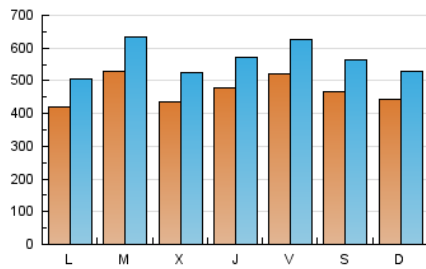

La República

1. Cifras totales y promedios (Nacional)

MES - AÑO	NAVEGADORES UNICOS	VISITAS	PAGINAS
Noviembre - 2020	749.819	1.686.097	3.098.120
PROMEDIO DIARIO	46.703	56.203	103.271
PROMEDIO LUNES-VIERNES	47.313	56.925	105.016
PROMEDIO SABADO-DOMINGO	45.279	54.520	99.198
PAGINAS / VISITAS	1,84		
DURACION MEDIA VISITAS	0:01:12		
DURACION MEDIA PAGINAS	0:01:25		

2. Secciones (Nacional)

	PAGINAS	%
HOME	368.475	11.89 %
RESTO	2.729.645	88.11 %

3. Por día del mes (Nacional)

Día	N. únicos	Visitas	Páginas	Día	N. únicos	Visitas	Páginas	Día	N. únicos	Visitas	Páginas
1	45.118	53.949	97.823	11	40.955	49.014	87.294	21	39.261	47.095	84.494
2	42.113	50.108	94.510	12	43.003	51.143	94.943	22	39.698	46.535	86.435
3	54.603	68.590	133.103	13	58.655	70.928	128.027	23	46.956	56.709	103.367
4	43.947	53.883	100.330	14	55.222	67.137	117.908	24	40.102	47.117	86.575
5	48.103	56.975	109.110	15	49.405	60.227	110.964	25	39.246	47.267	86.481
6	57.894	71.273	132.125	16	48.905	58.822	109.531	26	42.217	50.750	94.960
7	52.421	64.950	118.372	17	68.563	80.058	146.079	27	40.215	48.161	89.546
8	47.101	57.157	102.625	18	49.438	59.952	111.343	28	39.334	46.630	86.281
9	42.971	52.080	95.619	19	57.397	69.283	123.909	29	39.949	46.996	87.879
10	47.949	57.385	101.974	20	50.973	60.058	108.633	30	29.372	35.865	67.880

4. Gráficas (Nacional)

4.1 Por día de la semana (promedio)

N. únicos / Visitas (x 100)

Páginas (x 100)

4.2 Por franja horaria (promedio)

Visitas (x 1000)

Páginas (x 1000)

4.3 Por meses