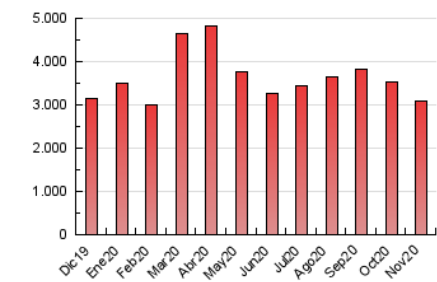

Páginas (x 1000)