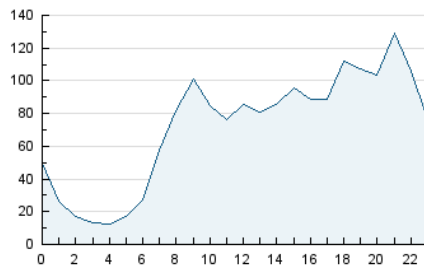

2. Secciones (Nacional e Internacional)

	PAGINAS	%
HOME	380.231	12.01 %
RESTO	2.785.229	87.99 %

3. Por día del mes (Nacional e Internacional)

Día	N. únicos	Visitas	Páginas	Día	N. únicos	Visitas	Páginas	Día	N. únicos	Visitas	Páginas
1	45.929	54.900	99.615	11	41.772	50.032	89.366	21	40.382	48.348	86.363
2	43.017	51.123	96.477	12	44.017	52.314	97.333	22	40.909	47.894	88.653
3	55.696	69.934	135.753	13	59.424	71.999	130.189	23	48.351	58.206	105.948
4	44.969	54.998	102.617	14	56.140	68.153	119.794	24	41.469	48.605	89.099
5	49.255	58.140	111.587	15	50.167	61.133	112.820	25	40.443	48.556	88.679
6	58.909	72.456	134.528	16	49.745	59.797	111.352	26	43.336	52.097	97.260
7	53.380	65.953	120.290	17	69.830	81.517	148.807	27	41.617	49.666	92.056
8	47.966	58.187	104.628	18	51.023	61.588	114.267	28	40.475	47.796	88.162
9	43.910	53.126	97.715	19	58.854	71.053	127.154	29	40.931	48.160	89.731
10	48.875	58.430	104.008	20	52.524	61.676	111.443	30	30.338	36.999	69.766

4. Gráficas (Nacional e Internacional)

4.1 Por día de la semana (promedio)

N. únicos / Visitas (x 100)

Páginas (x 100)

4.2 Por franja horaria (promedio)

Visitas (x 1000)

Páginas (x 1000)

4.3 Por meses