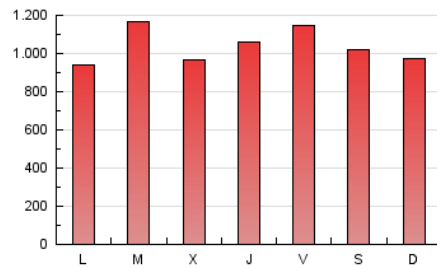

La República

1. Cifras totales y promedios (Nacional)

MES - AÑO	NAVEGADORES UNICOS	VISITAS	PAGINAS
Noviembre - 2020	749.819	1.686.097	3.098.120
PROMEDIO DIARIO	46.703	56.203	103.271
PROMEDIO LUNES-VIERNES	47.313	56.925	105.016
PROMEDIO SABADO-DOMINGO	45.279	54.520	99.198
PAGINAS / VISITAS	1,84		
DURACION MEDIA VISITAS	0:01:12		
DURACION MEDIA PAGINAS	0:01:25		

2. Secciones (Nacional)

	PAGINAS	%
HOME	368.475	11.89 %
RESTO	2.729.645	88.11 %

3. Por día del mes (Nacional)

Día	N. únicos	Visitas	Páginas	Día	N. únicos	Visitas	Páginas	Día	N. únicos	Visitas	Páginas
1	45.118	53.949	97.823	11	40.955	49.014	87.294	21	39.261	47.095	84.494
2	42.113	50.108	94.510	12	43.003	51.143	94.943	22	39.698	46.535	86.435
3	54.603	68.590	133.103	13	58.655	70.928	128.027	23	46.956	56.709	103.367
4	43.947	53.883	100.330	14	55.222	67.137	117.908	24	40.102	47.117	86.575
5	48.103	56.975	109.110	15	49.405	60.227	110.964	25	39.246	47.267	86.481
6	57.894	71.273	132.125	16	48.905	58.822	109.531	26	42.217	50.750	94.960
7	52.421	64.950	118.372	17	68.563	80.058	146.079	27	40.215	48.161	89.546
8	47.101	57.157	102.625	18	49.438	59.952	111.343	28	39.334	46.630	86.281
9	42.971	52.080	95.619	19	57.397	69.283	123.909	29	39.949	46.996	87.879
10	47.949	57.385	101.974	20	50.973	60.058	108.633	30	29.372	35.865	67.880

4. Gráficas (Nacional)

4.1 Por día de la semana (promedio)

N. únicos / Visitas (x 100)

Páginas (x 100)

4.2 Por franja horaria (promedio)

Visitas (x 1000)

Páginas (x 1000)

4.3 Por meses