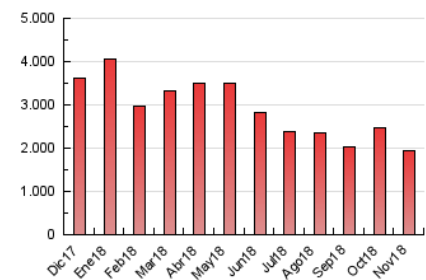

Páginas (x 1000)