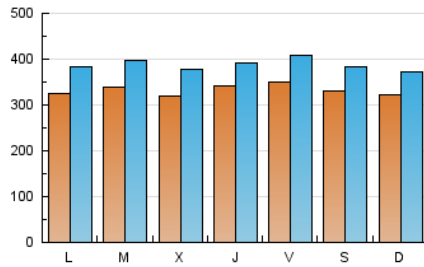

2. Secciones (Nacional)

	PAGINAS	%
HOME	150.552	8.25 %
RESTO	1.673.729	91.75 %

3. Por día del mes (Nacional)

Día	N. únicos	Visitas	Páginas	Día	N. únicos	Visitas	Páginas	Día	N. únicos	Visitas	Páginas
1	40.209	45.155	65.561	11	30.387	35.119	53.520	21	28.830	33.197	54.780
2	39.871	47.503	70.013	12	32.206	38.236	60.111	22	37.320	43.148	64.829
3	41.887	49.286	73.220	13	32.693	38.038	59.878	23	35.558	41.671	63.823
4	39.345	46.055	70.147	14	30.530	35.327	56.074	24	31.525	36.234	54.784
5	32.069	39.119	62.282	15	29.190	33.794	55.588	25	29.223	34.156	52.350
6	40.568	48.723	76.919	16	34.150	38.329	57.575	26	27.751	33.221	54.393
7	40.398	48.811	76.139	17	30.817	34.088	52.315	27	25.081	29.702	47.161
8	32.549	38.029	61.926	18	29.426	33.673	56.589	28	28.152	33.421	54.019
9	32.350	38.808	62.820	19	38.299	43.232	70.382	29	31.208	35.954	55.991
10	28.349	33.403	51.079	20	36.879	42.311	68.536	30	32.608	37.968	61.477

4. Gráficas (Nacional)

4.1 Por día de la semana (promedio)

N. únicos / Visitas (x 100)

Páginas (x 100)

4.2 Por franja horaria (promedio)

Visitas (x 1000)

Páginas (x 1000)

4.3 Por meses