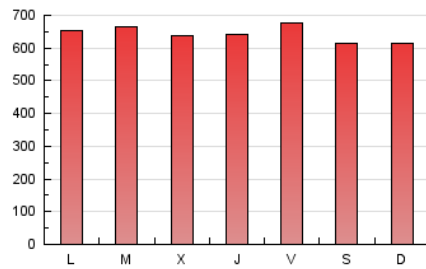

2. Secciones (Nacional e Internacional)

	PAGINAS	%
HOME	159.751	8.27 %
RESTO	1.772.387	91.73 %

3. Por día del mes (Nacional e Internacional)

Día	N. únicos	Visitas	Páginas	Día	N. únicos	Visitas	Páginas	Día	N. únicos	Visitas	Páginas
1	42.452	47.620	69.149	11	32.059	37.118	56.542	21	30.761	35.275	58.187
2	42.476	50.509	74.785	12	34.292	40.498	63.437	22	39.379	45.523	68.403
3	44.189	52.020	77.394	13	34.604	40.168	63.034	23	37.727	44.208	67.828
4	41.306	48.332	73.838	14	32.293	37.394	59.217	24	33.294	38.215	57.710
5	34.172	41.406	65.856	15	31.066	35.786	58.612	25	30.924	36.005	55.203
6	42.893	51.298	80.927	16	37.222	41.550	62.167	26	29.567	35.317	57.538
7	42.602	51.441	80.398	17	32.917	36.379	55.644	27	27.099	31.949	50.494
8	34.747	40.303	65.534	18	31.095	35.562	59.511	28	30.190	35.669	57.333
9	34.525	41.306	67.099	19	40.629	45.766	74.624	29	33.310	38.341	59.624
10	29.993	35.437	54.257	20	39.021	44.822	72.309	30	34.779	40.462	65.484

4. Gráficas (Nacional e Internacional)

4.1 Por día de la semana (promedio)

N. únicos / Visitas (x 100)

Páginas (x 100)

4.2 Por franja horaria (promedio)

Visitas (x 1000)

Páginas (x 1000)

4.3 Por meses