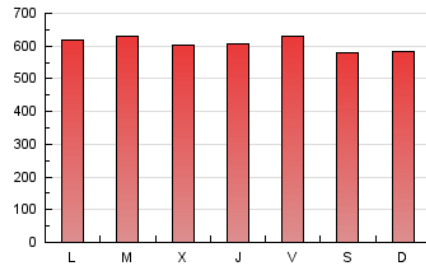

2. Secciones (Nacional)

	PAGINAS	%
HOME	150.552	8.25 %
RESTO	1.673.729	91.75 %

3. Por día del mes (Nacional)

Día	N. únicos	Visitas	Páginas	Día	N. únicos	Visitas	Páginas	Día	N. únicos	Visitas	Páginas
1	40.209	45.155	65.561	11	30.387	35.119	53.520	21	28.830	33.197	54.780
2	39.871	47.503	70.013	12	32.206	38.236	60.111	22	37.320	43.148	64.829
3	41.887	49.286	73.220	13	32.693	38.038	59.878	23	35.558	41.671	63.823
4	39.345	46.055	70.147	14	30.530	35.327	56.074	24	31.525	36.234	54.784
5	32.069	39.119	62.282	15	29.190	33.794	55.588	25	29.223	34.156	52.350
6	40.568	48.723	76.919	16	34.150	38.329	57.575	26	27.751	33.221	54.393
7	40.398	48.811	76.139	17	30.817	34.088	52.315	27	25.081	29.702	47.161
8	32.549	38.029	61.926	18	29.426	33.673	56.589	28	28.152	33.421	54.019
9	32.350	38.808	62.820	19	38.299	43.232	70.382	29	31.208	35.954	55.991
10	28.349	33.403	51.079	20	36.879	42.311	68.536	30	32.608	37.968	61.477

4. Gráficas (Nacional)

4.1 Por día de la semana (promedio)

N. únicos / Visitas (x 100)

Páginas (x 100)

4.2 Por franja horaria (promedio)

Visitas (x 1000)

Páginas (x 1000)

4.3 Por meses