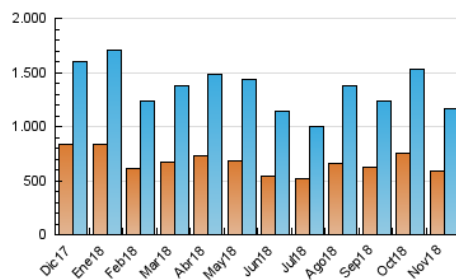

2. Secciones (Nacional)

	PAGINAS	%
HOME	150.552	8.25 %
RESTO	1.673.729	91.75 %

3. Por día del mes (Nacional)

Día	N. únicos	Visitas	Páginas	Día	N. únicos	Visitas	Páginas	Día	N. únicos	Visitas	Páginas
1	40.209	45.155	65.561	11	30.387	35.119	53.520	21	28.830	33.197	54.780
2	39.871	47.503	70.013	12	32.206	38.236	60.111	22	37.320	43.148	64.829
3	41.887	49.286	73.220	13	32.693	38.038	59.878	23	35.558	41.671	63.823
4	39.345	46.055	70.147	14	30.530	35.327	56.074	24	31.525	36.234	54.784
5	32.069	39.119	62.282	15	29.190	33.794	55.588	25	29.223	34.156	52.350
6	40.568	48.723	76.919	16	34.150	38.329	57.575	26	27.751	33.221	54.393
7	40.398	48.811	76.139	17	30.817	34.088	52.315	27	25.081	29.702	47.161
8	32.549	38.029	61.926	18	29.426	33.673	56.589	28	28.152	33.421	54.019
9	32.350	38.808	62.820	19	38.299	43.232	70.382	29	31.208	35.954	55.991
10	28.349	33.403	51.079	20	36.879	42.311	68.536	30	32.608	37.968	61.477

4. Gráficas (Nacional)

4.1 Por día de la semana (promedio)

N. únicos / Visitas (x 100)

Páginas (x 100)

4.2 Por franja horaria (promedio)

Visitas (x 1000)

Páginas (x 1000)

4.3 Por meses

N. únicos / Visitas (x 1000)

Páginas (x 1000)

5. Observaciones

Este Medio Electrónico de Comunicación ha sido medido por la herramienta Google Analytics de Google

6. Definiciones básicas (Para más información ver Normas Técnicas para el Control de los Medios Electrónicos de Comunicación)

Visita:

Una secuencia ininterrumpida de páginas servidas a un usuario válido. Si dicho usuario no realiza peticiones de páginas en un periodo de tiempo (30 min) la siguiente petición constituirá el inicio de una nueva visita.