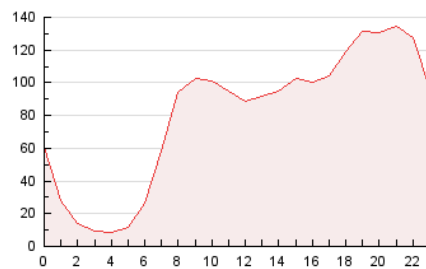

2. Secciones (Nacional e Internacional)

	PAGINAS	%
HOME	159.751	8.27 %
RESTO	1.772.387	91.73 %

3. Por día del mes (Nacional e Internacional)

Día	N. únicos	Visitas	Páginas	Día	N. únicos	Visitas	Páginas	Día	N. únicos	Visitas	Páginas
1	42.452	47.620	69.149	11	32.059	37.118	56.542	21	30.761	35.275	58.187
2	42.476	50.509	74.785	12	34.292	40.498	63.437	22	39.379	45.523	68.403
3	44.189	52.020	77.394	13	34.604	40.168	63.034	23	37.727	44.208	67.828
4	41.306	48.332	73.838	14	32.293	37.394	59.217	24	33.294	38.215	57.710
5	34.172	41.406	65.856	15	31.066	35.786	58.612	25	30.924	36.005	55.203
6	42.893	51.298	80.927	16	37.222	41.550	62.167	26	29.567	35.317	57.538
7	42.602	51.441	80.398	17	32.917	36.379	55.644	27	27.099	31.949	50.494
8	34.747	40.303	65.534	18	31.095	35.562	59.511	28	30.190	35.669	57.333
9	34.525	41.306	67.099	19	40.629	45.766	74.624	29	33.310	38.341	59.624
10	29.993	35.437	54.257	20	39.021	44.822	72.309	30	34.779	40.462	65.484

4. Gráficas (Nacional e Internacional)

4.1 Por día de la semana (promedio)

N. únicos / Visitas (x 100)

Páginas (x 100)

4.2 Por franja horaria (promedio)

Visitas (x 1000)

Páginas (x 1000)

4.3 Por meses