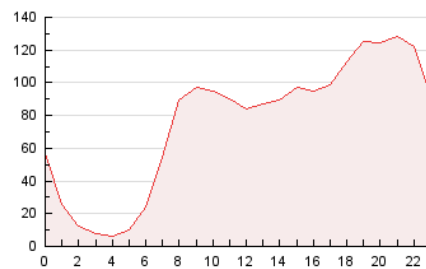

2. Secciones (Nacional)

	PAGINAS	%
HOME	150.552	8.25 %
RESTO	1.673.729	91.75 %

3. Por día del mes (Nacional)

Día	N. únicos	Visitas	Páginas	Día	N. únicos	Visitas	Páginas	Día	N. únicos	Visitas	Páginas
1	40.209	45.155	65.561	11	30.387	35.119	53.520	21	28.830	33.197	54.780
2	39.871	47.503	70.013	12	32.206	38.236	60.111	22	37.320	43.148	64.829
3	41.887	49.286	73.220	13	32.693	38.038	59.878	23	35.558	41.671	63.823
4	39.345	46.055	70.147	14	30.530	35.327	56.074	24	31.525	36.234	54.784
5	32.069	39.119	62.282	15	29.190	33.794	55.588	25	29.223	34.156	52.350
6	40.568	48.723	76.919	16	34.150	38.329	57.575	26	27.751	33.221	54.393
7	40.398	48.811	76.139	17	30.817	34.088	52.315	27	25.081	29.702	47.161
8	32.549	38.029	61.926	18	29.426	33.673	56.589	28	28.152	33.421	54.019
9	32.350	38.808	62.820	19	38.299	43.232	70.382	29	31.208	35.954	55.991
10	28.349	33.403	51.079	20	36.879	42.311	68.536	30	32.608	37.968	61.477

4. Gráficas (Nacional)

4.1 Por día de la semana (promedio)

N. únicos / Visitas (x 100)

Páginas (x 100)

4.2 Por franja horaria (promedio)

Visitas (x 1000)

Páginas (x 1000)

4.3 Por meses