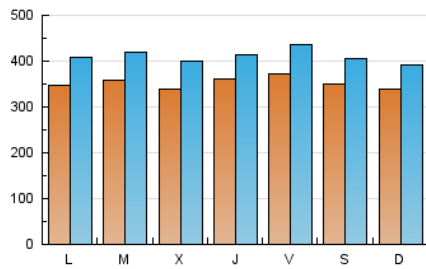

directe!cat
 informació amb independència

1. Cifras totales y promedios (Nacional e Internacional)

MES - AÑO	NAVEGADORES UNICOS	VISITAS	PAGINAS
Noviembre - 2018	634.684	1.235.679	1.932.138
PROMEDIO DIARIO	35.386	41.189	64.405
PROMEDIO LUNES-VIERNES	35.718	41.664	65.547
PROMEDIO SABADO-DOMINGO	34.472	39.884	61.262
PAGINAS / VISITAS	1,56		
DURACION MEDIA VISITAS	0:01:05		
DURACION MEDIA PAGINAS	0:01:56		

2. Secciones (Nacional e Internacional)

	PAGINAS	%
HOME	159.751	8.27 %
RESTO	1.772.387	91.73 %

3. Por día del mes (Nacional e Internacional)

Día	N. únicos	Visitas	Páginas	Día	N. únicos	Visitas	Páginas	Día	N. únicos	Visitas	Páginas
1	42.452	47.620	69.149	11	32.059	37.118	56.542	21	30.761	35.275	58.187
2	42.476	50.509	74.785	12	34.292	40.498	63.437	22	39.379	45.523	68.403
3	44.189	52.020	77.394	13	34.604	40.168	63.034	23	37.727	44.208	67.828
4	41.306	48.332	73.838	14	32.293	37.394	59.217	24	33.294	38.215	57.710
5	34.172	41.406	65.856	15	31.066	35.786	58.612	25	30.924	36.005	55.203
6	42.893	51.298	80.927	16	37.222	41.550	62.167	26	29.567	35.317	57.538
7	42.602	51.441	80.398	17	32.917	36.379	55.644	27	27.099	31.949	50.494
8	34.747	40.303	65.534	18	31.095	35.562	59.511	28	30.190	35.669	57.333
9	34.525	41.306	67.099	19	40.629	45.766	74.624	29	33.310	38.341	59.624
10	29.993	35.437	54.257	20	39.021	44.822	72.309	30	34.779	40.462	65.484

4. Gráficas (Nacional e Internacional)

4.1 Por día de la semana (promedio)

N. únicos / Visitas (x 100)

Páginas (x 100)

4.2 Por franja horaria (promedio)

Visitas (x 1000)

Páginas (x 1000)

4.3 Por meses