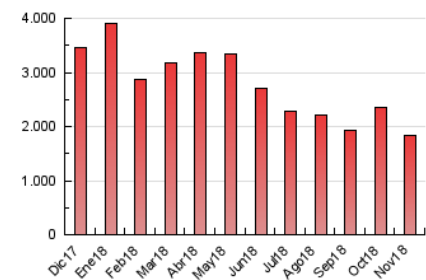

Páginas (x 1000)