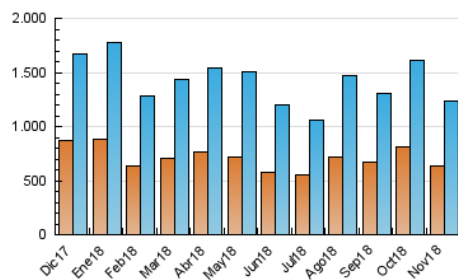

4.3 Por meses

N. únicos / Visitas (x 1000)