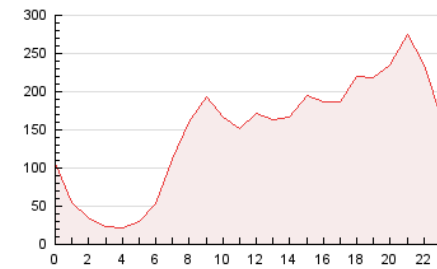

2. Secciones (Nacional)

	PAGINAS	%
HOME	487.271	13.80 %
RESTO	3.042.470	86.20 %

3. Por día del mes (Nacional)

Día	N. únicos	Visitas	Páginas	Día	N. únicos	Visitas	Páginas	Día	N. únicos	Visitas	Páginas
1	57.081	69.930	141.109	11	41.097	50.031	95.950	21	42.782	51.846	97.791
2	52.821	62.882	119.844	12	41.585	52.536	99.953	22	43.184	53.700	104.613
3	41.238	49.460	90.315	13	68.690	81.970	151.332	23	50.909	64.764	125.221
4	46.851	54.250	96.935	14	47.112	54.757	101.251	24	48.317	58.589	110.548
5	45.764	53.926	102.387	15	47.863	56.761	105.090	25	52.633	61.596	109.984
6	51.949	61.701	118.394	16	61.249	70.384	126.465	26	49.720	60.714	112.640
7	45.315	55.443	103.871	17	60.682	71.010	125.192	27	57.547	71.676	131.085
8	45.314	57.342	110.804	18	58.447	69.802	124.780	28	53.672	65.953	123.341
9	48.977	62.062	124.016	19	41.825	49.106	88.763	29	58.301	72.513	136.216
10	52.796	64.760	125.927	20	41.312	49.912	91.014	30	52.025	67.050	130.265
								31	46.606	58.223	104.645

4. Gráficas (Nacional)

4.1 Por día de la semana (promedio)

N. únicos / Visitas (x 100)

Páginas (x 100)

4.2 Por franja horaria (promedio)

Visitas (x 1000)

Páginas (x 1000)

4.3 Por meses