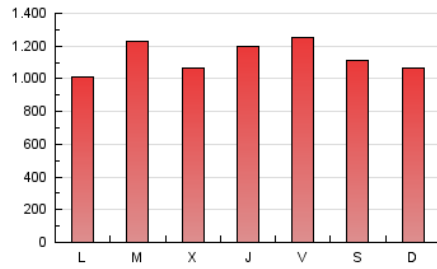

La República

1. Cifras totales y promedios (Nacional)

MES - AÑO	NAVEGADORES UNICOS	VISITAS	PAGINAS
Octubre - 2020	814.082	1.884.649	3.529.741
PROMEDIO DIARIO	50.118	60.795	113.863
PROMEDIO LUNES-VIERNES	50.227	61.224	115.703
PROMEDIO SABADO-DOMINGO	49.852	59.747	109.364
PAGINAS / VISITAS	1,87		
DURACION MEDIA VISITAS	0:01:17		
DURACION MEDIA PAGINAS	0:01:29		

2. Secciones (Nacional)

	PAGINAS	%
HOME	487.271	13.80 %
RESTO	3.042.470	86.20 %

3. Por día del mes (Nacional)

Día	N. únicos	Visitas	Páginas	Día	N. únicos	Visitas	Páginas	Día	N. únicos	Visitas	Páginas
1	57.081	69.930	141.109	11	41.097	50.031	95.950	21	42.782	51.846	97.791
2	52.821	62.882	119.844	12	41.585	52.536	99.953	22	43.184	53.700	104.613
3	41.238	49.460	90.315	13	68.690	81.970	151.332	23	50.909	64.764	125.221
4	46.851	54.250	96.935	14	47.112	54.757	101.251	24	48.317	58.589	110.548
5	45.764	53.926	102.387	15	47.863	56.761	105.090	25	52.633	61.596	109.984
6	51.949	61.701	118.394	16	61.249	70.384	126.465	26	49.720	60.714	112.640
7	45.315	55.443	103.871	17	60.682	71.010	125.192	27	57.547	71.676	131.085
8	45.314	57.342	110.804	18	58.447	69.802	124.780	28	53.672	65.953	123.341
9	48.977	62.062	124.016	19	41.825	49.106	88.763	29	58.301	72.513	136.216
10	52.796	64.760	125.927	20	41.312	49.912	91.014	30	52.025	67.050	130.265
								31	46.606	58.223	104.645

4. Gráficas (Nacional)

4.1 Por día de la semana (promedio)

N. únicos / Visitas (x 100)

Páginas (x 100)

4.2 Por franja horaria (promedio)

Visitas (x 1000)

Páginas (x 1000)

4.3 Por meses