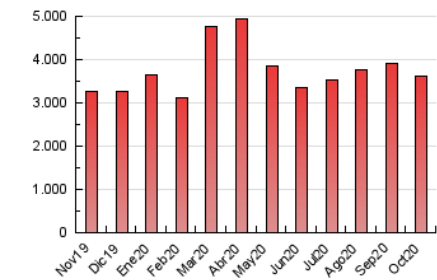

Páginas (x 1000)