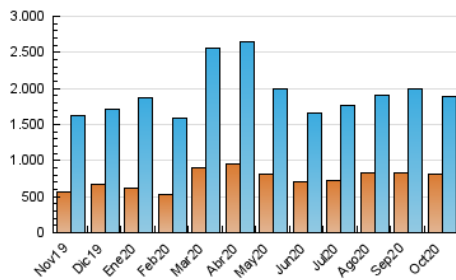

4.3 Por meses

N. únicos / Visitas (x 1000)