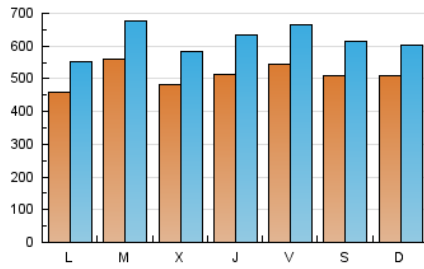

La República

1. Cifras totales y promedios (Nacional e Internacional)

MES - AÑO	NAVEGADORES UNICOS	VISITAS	PAGINAS
Octubre - 2020	832.492	1.922.015	3.607.356
PROMEDIO DIARIO	51.143	62.000	116.366
PROMEDIO LUNES-VIERNES	51.273	62.457	118.304
PROMEDIO SABADO-DOMINGO	50.825	60.885	111.629
PAGINAS / VISITAS	1,88		
DURACION MEDIA VISITAS	0:01:18		
DURACION MEDIA PAGINAS	0:01:28		

2. Secciones (Nacional e Internacional)

	PAGINAS	%
HOME	504.554	13.99 %
RESTO	3.102.802	86.01 %

3. Por día del mes (Nacional e Internacional)

Día	N. únicos	Visitas	Páginas	Día	N. únicos	Visitas	Páginas	Día	N. únicos	Visitas	Páginas
1	58.055	71.154	143.876	11	42.129	51.266	98.593	21	43.730	52.932	100.076
2	53.812	64.138	122.469	12	42.609	53.708	102.410	22	44.108	54.787	107.203
3	41.976	50.401	92.155	13	70.340	83.937	155.155	23	51.988	65.990	127.744
4	47.882	55.395	99.073	14	48.394	56.179	104.193	24	49.249	59.609	112.581
5	46.802	55.114	105.009	15	48.770	57.876	107.420	25	53.566	62.789	112.381
6	52.970	62.906	120.912	16	62.373	71.706	129.156	26	50.758	61.964	115.266
7	46.225	56.520	106.058	17	61.829	72.247	127.552	27	58.658	72.948	133.725
8	46.251	58.507	113.387	18	59.425	70.964	126.980	28	54.610	67.111	125.775
9	49.979	63.228	126.594	19	42.669	50.123	90.796	29	59.536	73.975	139.406
10	53.804	65.953	128.618	20	42.212	50.933	93.084	30	53.154	68.313	132.982
								31	47.569	59.342	106.727

4. Gráficas (Nacional e Internacional)

4.1 Por día de la semana (promedio)

N. únicos / Visitas (x 100)

Páginas (x 100)

4.2 Por franja horaria (promedio)

Visitas (x 1000)

Páginas (x 1000)

4.3 Por meses