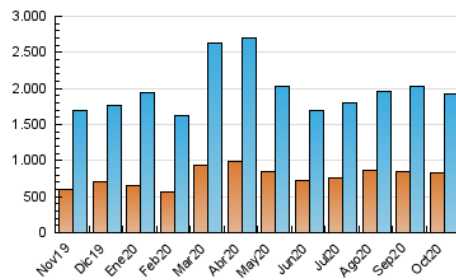

4.3 Por meses

N. únicos / Visitas (x 1000)