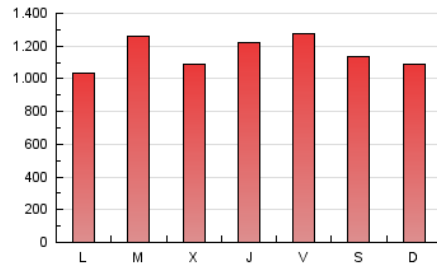

La República

1. Cifras totales y promedios (Nacional e Internacional)

MES - AÑO	NAVEGADORES UNICOS	VISITAS	PAGINAS
Octubre - 2020	832.492	1.922.015	3.607.356
PROMEDIO DIARIO	51.143	62.000	116.366
PROMEDIO LUNES-VIERNES	51.273	62.457	118.304
PROMEDIO SABADO-DOMINGO	50.825	60.885	111.629
PAGINAS / VISITAS	1,88		
DURACION MEDIA VISITAS	0:01:18		
DURACION MEDIA PAGINAS	0:01:28		

2. Secciones (Nacional e Internacional)

	PAGINAS	%
HOME	504.554	13.99 %
RESTO	3.102.802	86.01 %

3. Por día del mes (Nacional e Internacional)

Día	N. únicos	Visitas	Páginas	Día	N. únicos	Visitas	Páginas	Día	N. únicos	Visitas	Páginas
1	58.055	71.154	143.876	11	42.129	51.266	98.593	21	43.730	52.932	100.076
2	53.812	64.138	122.469	12	42.609	53.708	102.410	22	44.108	54.787	107.203
3	41.976	50.401	92.155	13	70.340	83.937	155.155	23	51.988	65.990	127.744
4	47.882	55.395	99.073	14	48.394	56.179	104.193	24	49.249	59.609	112.581
5	46.802	55.114	105.009	15	48.770	57.876	107.420	25	53.566	62.789	112.381
6	52.970	62.906	120.912	16	62.373	71.706	129.156	26	50.758	61.964	115.266
7	46.225	56.520	106.058	17	61.829	72.247	127.552	27	58.658	72.948	133.725
8	46.251	58.507	113.387	18	59.425	70.964	126.980	28	54.610	67.111	125.775
9	49.979	63.228	126.594	19	42.669	50.123	90.796	29	59.536	73.975	139.406
10	53.804	65.953	128.618	20	42.212	50.933	93.084	30	53.154	68.313	132.982
								31	47.569	59.342	106.727

4. Gráficas (Nacional e Internacional)

4.1 Por día de la semana (promedio)

N. únicos / Visitas (x 100)

Páginas (x 100)

4.2 Por franja horaria (promedio)

Visitas (x 1000)

Páginas (x 1000)

4.3 Por meses