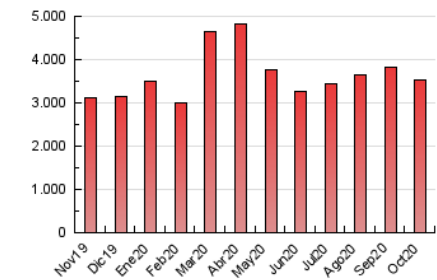

Páginas (x 1000)