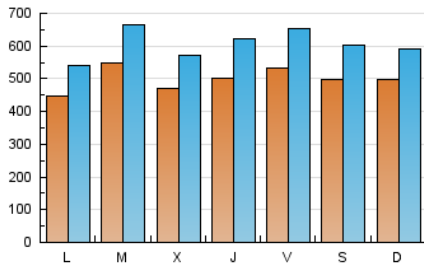

La República

1. Cifras totales y promedios (Nacional)

MES - AÑO	NAVEGADORES UNICOS	VISITAS	PAGINAS
Octubre - 2020	814.082	1.884.649	3.529.741
PROMEDIO DIARIO	50.118	60.795	113.863
PROMEDIO LUNES-VIERNES	50.227	61.224	115.703
PROMEDIO SABADO-DOMINGO	49.852	59.747	109.364
PAGINAS / VISITAS	1,87		
DURACION MEDIA VISITAS	0:01:17		
DURACION MEDIA PAGINAS	0:01:29		

2. Secciones (Nacional)

	PAGINAS	%
HOME	487.271	13.80 %
RESTO	3.042.470	86.20 %

3. Por día del mes (Nacional)

Día	N. únicos	Visitas	Páginas	Día	N. únicos	Visitas	Páginas	Día	N. únicos	Visitas	Páginas
1	57.081	69.930	141.109	11	41.097	50.031	95.950	21	42.782	51.846	97.791
2	52.821	62.882	119.844	12	41.585	52.536	99.953	22	43.184	53.700	104.613
3	41.238	49.460	90.315	13	68.690	81.970	151.332	23	50.909	64.764	125.221
4	46.851	54.250	96.935	14	47.112	54.757	101.251	24	48.317	58.589	110.548
5	45.764	53.926	102.387	15	47.863	56.761	105.090	25	52.633	61.596	109.984
6	51.949	61.701	118.394	16	61.249	70.384	126.465	26	49.720	60.714	112.640
7	45.315	55.443	103.871	17	60.682	71.010	125.192	27	57.547	71.676	131.085
8	45.314	57.342	110.804	18	58.447	69.802	124.780	28	53.672	65.953	123.341
9	48.977	62.062	124.016	19	41.825	49.106	88.763	29	58.301	72.513	136.216
10	52.796	64.760	125.927	20	41.312	49.912	91.014	30	52.025	67.050	130.265
								31	46.606	58.223	104.645

4. Gráficas (Nacional)

4.1 Por día de la semana (promedio)

N. únicos / Visitas (x 100)

Páginas (x 100)

4.2 Por franja horaria (promedio)

Visitas (x 1000)

Páginas (x 1000)

4.3 Por meses