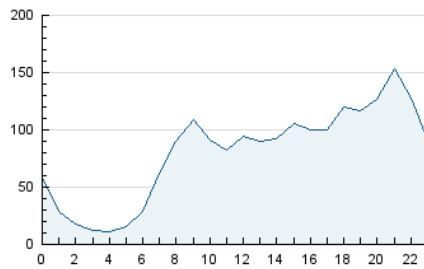

2. Secciones (Nacional e Internacional)

	PAGINAS	%
HOME	504.554	13.99 %
RESTO	3.102.802	86.01 %

3. Por día del mes (Nacional e Internacional)

Día	N. únicos	Visitas	Páginas	Día	N. únicos	Visitas	Páginas	Día	N. únicos	Visitas	Páginas
1	58.055	71.154	143.876	11	42.129	51.266	98.593	21	43.730	52.932	100.076
2	53.812	64.138	122.469	12	42.609	53.708	102.410	22	44.108	54.787	107.203
3	41.976	50.401	92.155	13	70.340	83.937	155.155	23	51.988	65.990	127.744
4	47.882	55.395	99.073	14	48.394	56.179	104.193	24	49.249	59.609	112.581
5	46.802	55.114	105.009	15	48.770	57.876	107.420	25	53.566	62.789	112.381
6	52.970	62.906	120.912	16	62.373	71.706	129.156	26	50.758	61.964	115.266
7	46.225	56.520	106.058	17	61.829	72.247	127.552	27	58.658	72.948	133.725
8	46.251	58.507	113.387	18	59.425	70.964	126.980	28	54.610	67.111	125.775
9	49.979	63.228	126.594	19	42.669	50.123	90.796	29	59.536	73.975	139.406
10	53.804	65.953	128.618	20	42.212	50.933	93.084	30	53.154	68.313	132.982
								31	47.569	59.342	106.727

4. Gráficas (Nacional e Internacional)

4.1 Por día de la semana (promedio)

N. únicos / Visitas (x 100)

Páginas (x 100)

4.2 Por franja horaria (promedio)

Visitas (x 1000)

Páginas (x 1000)

4.3 Por meses