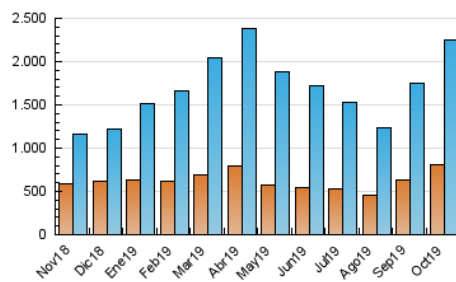

#### 3. Por día del mes (Nacional)

Día	N. únicos	Visitas	Páginas	Día	N. únicos	Visitas	Páginas	Día	N. únicos	Visitas	Páginas
1	47.546	64.584	131.200	11	38.644	52.449	109.338	21	59.298	83.072	163.295
2	52.033	69.187	135.360	12	39.484	52.102	112.479	22	108.115	133.263	251.340
3	45.061	59.411	119.825	13	43.801	56.539	121.844	23	82.409	101.473	209.214
4	41.759	53.608	104.688	14	93.590	136.921	285.488	24	59.141	75.456	158.167
5	36.490	46.281	91.032	15	74.860	107.296	211.939	25	45.986	59.250	118.541
6	40.669	53.808	111.688	16	77.969	107.662	217.866	26	39.895	50.546	99.236
7	37.122	49.873	102.026	17	69.469	93.695	188.957	27	57.931	78.502	176.927
8	40.336	54.712	114.111	18	59.952	83.552	180.374	28	39.122	50.408	107.977
9	49.675	65.715	132.848	19	55.494	77.041	166.316	29	48.285	65.551	127.257
10	37.335	48.495	92.622	20	60.090	82.930	186.425	30	57.618	74.713	145.646
								31	54.601	68.212	131.182

##### 4.1 Por día de la semana (promedio)

N. únicos / Visitas (x 100)

Páginas (x 100)

##### 4.2 Por franja horaria (promedio)

Visitas (x 1000)

Páginas (x 1000)

##### 4.3 Por meses

N. únicos / Visitas (x 1000)

Páginas (x 1000)