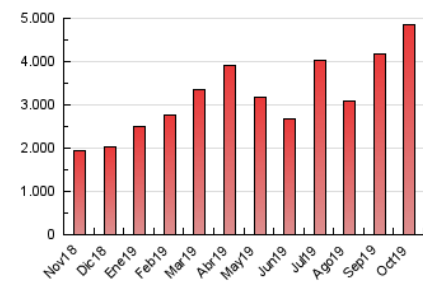

### 3. Por día del mes (Nacional e Internacional)

Día	N. únicos	Visitas	Páginas	Día	N. únicos	Visitas	Páginas	Día	N. únicos	Visitas	Páginas
1	50.154	67.740	137.338	11	40.856	54.956	114.546	21	62.565	87.141	172.233
2	60.565	78.298	151.380	12	41.679	54.421	117.264	22	113.125	139.314	263.520
3	54.571	69.467	136.945	13	45.781	58.721	126.298	23	86.428	106.330	219.021
4	46.856	59.265	114.347	14	97.536	142.286	297.843	24	61.933	78.969	165.789
5	39.887	49.990	97.493	15	78.055	111.628	222.478	25	48.447	62.258	125.086
6	43.623	57.226	117.865	16	81.218	111.753	227.137	26	41.624	52.836	103.771
7	39.766	52.881	107.663	17	72.735	97.664	197.814	27	60.632	81.910	184.900
8	42.462	57.134	119.067	18	63.430	87.493	188.865	28	41.450	53.291	113.890
9	52.018	68.463	138.267	19	58.098	80.521	174.329	29	50.726	68.540	133.530
10	39.434	50.941	97.038	20	63.066	86.708	195.472	30	59.963	77.381	151.330
								31	56.999	70.962	136.969

4. Gráficas (Nacional e Internacional)

4.1 Por día de la semana (promedio)

N. únicos / Visitas (x 100)

Páginas (x 100)

4.2 Por franja horaria (promedio)

Visitas (x 1000)

Páginas (x 1000)

4.3 Por meses

N. únicos / Visitas (x 1000)

Páginas (x 1000)