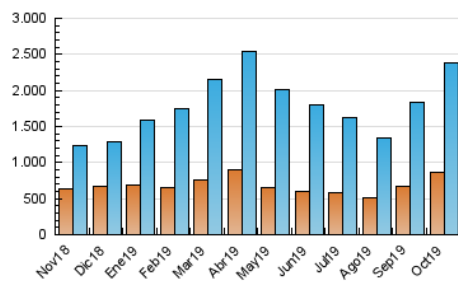

### 3. Por día del mes (Nacional e Internacional)

Día	N. únicos	Visitas	Páginas	Día	N. únicos	Visitas	Páginas	Día	N. únicos	Visitas	Páginas
1	50.154	67.740	137.338	11	40.856	54.956	114.546	21	62.565	87.141	172.233
2	60.565	78.298	151.380	12	41.679	54.421	117.264	22	113.125	139.314	263.520
3	54.571	69.467	136.945	13	45.781	58.721	126.298	23	86.428	106.330	219.021
4	46.856	59.265	114.347	14	97.536	142.286	297.843	24	61.933	78.969	165.789
5	39.887	49.990	97.493	15	78.055	111.628	222.478	25	48.447	62.258	125.086
6	43.623	57.226	117.865	16	81.218	111.753	227.137	26	41.624	52.836	103.771
7	39.766	52.881	107.663	17	72.735	97.664	197.814	27	60.632	81.910	184.900
8	42.462	57.134	119.067	18	63.430	87.493	188.865	28	41.450	53.291	113.890
9	52.018	68.463	138.267	19	58.098	80.521	174.329	29	50.726	68.540	133.530
10	39.434	50.941	97.038	20	63.066	86.708	195.472	30	59.963	77.381	151.330
								31	56.999	70.962	136.969

4. Gráficas (Nacional e Internacional)

4.1 Por día de la semana (promedio)

N. únicos / Visitas (x 100)

Páginas (x 100)

4.2 Por franja horaria (promedio)

Visitas (x 1000)

Páginas (x 1000)

4.3 Por meses

N. únicos / Visitas (x 1000)

Páginas (x 1000)