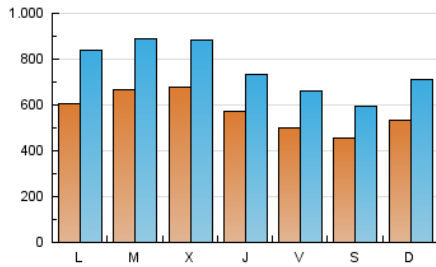

4. Gráficas (Nacional e Internacional)

4.1 Por día de la semana (promedio)

N. únicos / Visitas (x 100)