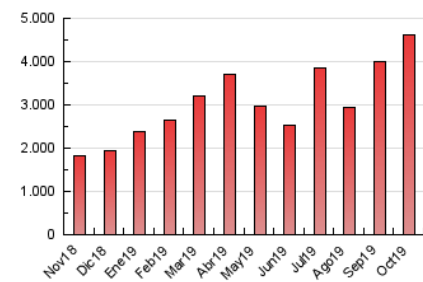

#### 3. Por día del mes (Nacional)

Día	N. únicos	Visitas	Páginas	Día	N. únicos	Visitas	Páginas	Día	N. únicos	Visitas	Páginas
1	47.546	64.584	131.200	11	38.644	52.449	109.338	21	59.298	83.072	163.295
2	52.033	69.187	135.360	12	39.484	52.102	112.479	22	108.115	133.263	251.340
3	45.061	59.411	119.825	13	43.801	56.539	121.844	23	82.409	101.473	209.214
4	41.759	53.608	104.688	14	93.590	136.921	285.488	24	59.141	75.456	158.167
5	36.490	46.281	91.032	15	74.860	107.296	211.939	25	45.986	59.250	118.541
6	40.669	53.808	111.688	16	77.969	107.662	217.866	26	39.895	50.546	99.236
7	37.122	49.873	102.026	17	69.469	93.695	188.957	27	57.931	78.502	176.927
8	40.336	54.712	114.111	18	59.952	83.552	180.374	28	39.122	50.408	107.977
9	49.675	65.715	132.848	19	55.494	77.041	166.316	29	48.285	65.551	127.257
10	37.335	48.495	92.622	20	60.090	82.930	186.425	30	57.618	74.713	145.646
								31	54.601	68.212	131.182

##### 4.1 Por día de la semana (promedio)

N. únicos / Visitas (x 100)

Páginas (x 100)

##### 4.2 Por franja horaria (promedio)

Visitas (x 1000)

Páginas (x 1000)

##### 4.3 Por meses

N. únicos / Visitas (x 1000)

Páginas (x 1000)