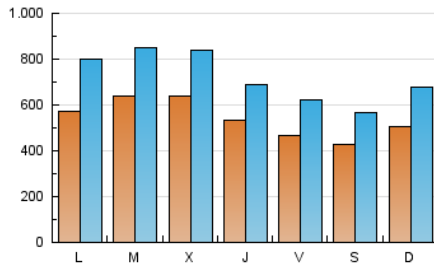

4. Gráficas (Nacional)

4.1 Por día de la semana (promedio)

N. únicos / Visitas (x 100)