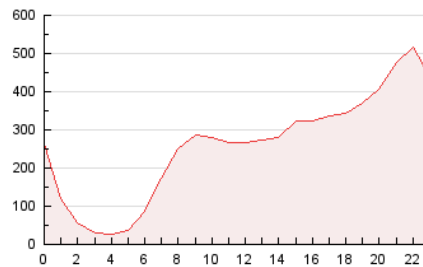

2. Secciones (Nacional)

	PAGINAS	%
HOME	1.143.302	18.35 %
RESTO	5.085.871	81.65 %

3. Por día del mes (Nacional)

Día	N. únicos	Visitas	Páginas	Día	N. únicos	Visitas	Páginas	Día	N. únicos	Visitas	Páginas
1	43.191	55.947	117.726	11	77.492	94.353	210.560	21	75.925	91.843	192.922
2	71.334	86.365	193.548	12	66.023	78.365	172.815	22	94.550	110.459	238.994
3	57.246	68.643	152.876	13	73.398	87.959	168.463	23	59.251	72.025	161.494
4	150.005	167.060	307.052	14	62.759	73.722	142.847	24	71.491	88.424	188.124
5	134.455	152.091	293.939	15	62.066	73.489	146.728	25	62.922	77.214	163.432
6	89.001	104.857	212.448	16	74.940	89.877	184.870	26	74.635	93.514	188.733
7	130.552	154.724	302.719	17	88.126	108.199	228.783	27	66.087	84.400	178.397
8	106.548	126.283	272.395	18	86.785	104.757	215.683	28	51.036	61.617	144.808
9	108.691	128.322	350.707	19	78.183	94.424	189.897	29	40.200	48.627	161.053
10	92.820	109.787	275.296	20	55.274	68.237	146.328	30	56.664	71.403	164.095
								31	60.316	75.496	161.441

4. Gráficas (Nacional)

4.1 Por día de la semana (promedio)

N. únicos / Visitas (x 100)

Páginas (x 100)

4.2 Por franja horaria (promedio)

Visitas (x 1000)

Páginas (x 1000)

4.3 Por meses

Página Vista:

Conjunto de ficheros enviado a un usuario como resultado de una petición del mismo recibida por el servidor. Cuando la página está formada por varios marcos (frames), el conjunto de los mismos tendrá, a efectos de cómputo, la consideración de una página unitaria.