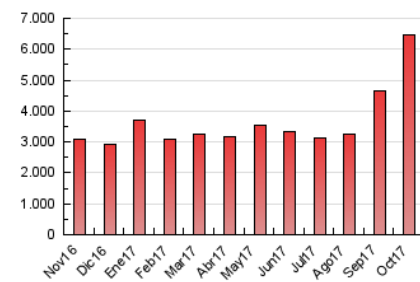

Páginas (x 1000)