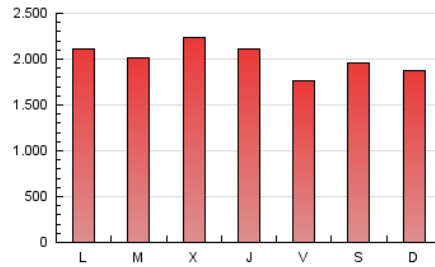

directe!cat
informació amb independència

1. Cifras totales y promedios (Nacional)

MES - AÑO	NAVEGADORES UNICOS	VISITAS	PAGINAS
Octubre - 2017	1.449.611	2.902.483	6.229.173
PROMEDIO DIARIO	78.128	93.628	200.941
PROMEDIO LUNES-VIERNES	79.779	95.717	204.954
PROMEDIO SABADO-DOMINGO	74.092	88.523	191.132
PAGINAS / VISITAS	2,15		
DURACION MEDIA VISITAS	0:01:59		
DURACION MEDIA PAGINAS	0:01:44		

2. Secciones (Nacional)

	PAGINAS	%
HOME	1.143.302	18.35 %
RESTO	5.085.871	81.65 %

3. Por día del mes (Nacional)

Día	N. únicos	Visitas	Páginas	Día	N. únicos	Visitas	Páginas	Día	N. únicos	Visitas	Páginas
1	43.191	55.947	117.726	11	77.492	94.353	210.560	21	75.925	91.843	192.922
2	71.334	86.365	193.548	12	66.023	78.365	172.815	22	94.550	110.459	238.994
3	57.246	68.643	152.876	13	73.398	87.959	168.463	23	59.251	72.025	161.494
4	150.005	167.060	307.052	14	62.759	73.722	142.847	24	71.491	88.424	188.124
5	134.455	152.091	293.939	15	62.066	73.489	146.728	25	62.922	77.214	163.432
6	89.001	104.857	212.448	16	74.940	89.877	184.870	26	74.635	93.514	188.733
7	130.552	154.724	302.719	17	88.126	108.199	228.783	27	66.087	84.400	178.397
8	106.548	126.283	272.395	18	86.785	104.757	215.683	28	51.036	61.617	144.808
9	108.691	128.322	350.707	19	78.183	94.424	189.897	29	40.200	48.627	161.053
10	92.820	109.787	275.296	20	55.274	68.237	146.328	30	56.664	71.403	164.095
								31	60.316	75.496	161.441

4. Gráficas (Nacional)

4.1 Por día de la semana (promedio)

N. únicos / Visitas (x 100)

Páginas (x 100)

4.2 Por franja horaria (promedio)

Visitas (x 1000)

Páginas (x 1000)

4.3 Por meses