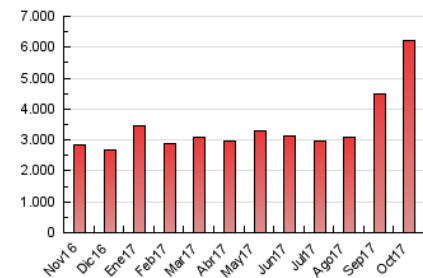

Páginas (x 1000)