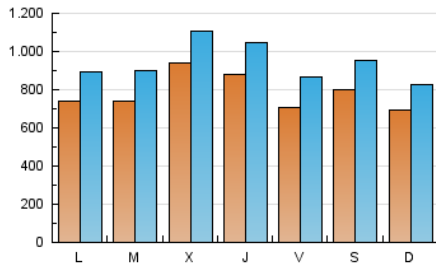

2. Secciones (Nacional)

	PAGINAS	%
HOME	1.143.302	18.35 %
RESTO	5.085.871	81.65 %

3. Por día del mes (Nacional)

Día	N. únicos	Visitas	Páginas	Día	N. únicos	Visitas	Páginas	Día	N. únicos	Visitas	Páginas
1	43.191	55.947	117.726	11	77.492	94.353	210.560	21	75.925	91.843	192.922
2	71.334	86.365	193.548	12	66.023	78.365	172.815	22	94.550	110.459	238.994
3	57.246	68.643	152.876	13	73.398	87.959	168.463	23	59.251	72.025	161.494
4	150.005	167.060	307.052	14	62.759	73.722	142.847	24	71.491	88.424	188.124
5	134.455	152.091	293.939	15	62.066	73.489	146.728	25	62.922	77.214	163.432
6	89.001	104.857	212.448	16	74.940	89.877	184.870	26	74.635	93.514	188.733
7	130.552	154.724	302.719	17	88.126	108.199	228.783	27	66.087	84.400	178.397
8	106.548	126.283	272.395	18	86.785	104.757	215.683	28	51.036	61.617	144.808
9	108.691	128.322	350.707	19	78.183	94.424	189.897	29	40.200	48.627	161.053
10	92.820	109.787	275.296	20	55.274	68.237	146.328	30	56.664	71.403	164.095
								31	60.316	75.496	161.441

4. Gráficas (Nacional)

4.1 Por día de la semana (promedio)

N. únicos / Visitas (x 100)

Páginas (x 100)

4.2 Por franja horaria (promedio)

Visitas (x 1000)

Páginas (x 1000)

4.3 Por meses