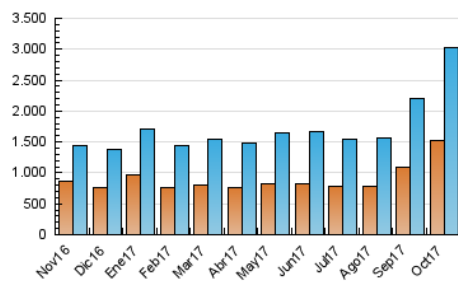

4.3 Por meses

N. únicos / Visitas (x 1000)