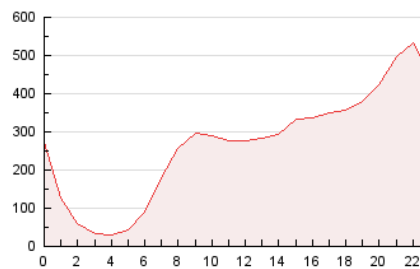

2. Secciones (Nacional e Internacional)

	PAGINAS	%
HOME	1.196.763	18.48 %
RESTO	5.280.555	81.52 %

3. Por día del mes (Nacional e Internacional)

Día	N. únicos	Visitas	Páginas	Día	N. únicos	Visitas	Páginas	Día	N. únicos	Visitas	Páginas
1	45.798	59.096	123.773	11	81.156	98.694	219.684	21	78.829	95.344	200.358
2	74.968	90.620	202.198	12	68.949	81.790	180.247	22	98.027	114.547	247.374
3	59.887	71.771	159.315	13	76.474	91.640	175.741	23	62.020	75.338	168.655
4	155.367	173.041	317.697	14	65.436	76.870	148.953	24	74.386	91.876	195.293
5	140.308	158.566	305.815	15	64.283	76.089	151.756	25	65.596	80.441	170.064
6	92.673	109.066	220.509	16	77.532	93.026	191.203	26	77.666	97.223	196.563
7	135.312	160.240	312.954	17	91.286	112.017	236.563	27	69.310	88.357	186.556
8	110.626	131.026	282.097	18	89.927	108.492	223.404	28	53.458	64.479	151.158
9	113.489	133.815	364.692	19	81.344	98.180	197.180	29	42.098	50.873	166.762
10	97.617	115.310	288.626	20	57.702	71.169	152.568	30	59.155	74.467	171.134
								31	63.035	78.801	168.426

4. Gráficas (Nacional e Internacional)

4.1 Por día de la semana (promedio)

N. únicos / Visitas (x 100)

Páginas (x 100)

4.2 Por franja horaria (promedio)

Visitas (x 1000)

Páginas (x 1000)

4.3 Por meses