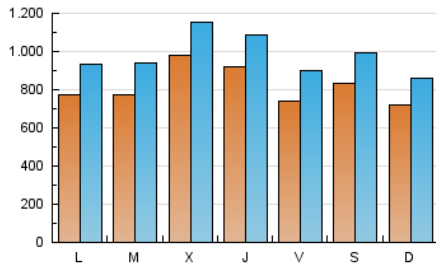

directe!cat
 informació amb independència

1. Cifras totales y promedios (Nacional e Internacional)

MES - AÑO	NAVEGADORES UNICOS	VISITAS	PAGINAS
Octubre - 2017	1.517.184	3.022.264	6.477.318
PROMEDIO DIARIO	81.410	97.492	208.946
PROMEDIO LUNES-VIERNES	83.175	99.714	213.279
PROMEDIO SABADO-DOMINGO	77.096	92.063	198.354
PAGINAS / VISITAS	2,14		
DURACION MEDIA VISITAS	0:02:00		
DURACION MEDIA PAGINAS	0:01:45		

2. Secciones (Nacional e Internacional)

	PAGINAS	%
HOME	1.196.763	18.48 %
RESTO	5.280.555	81.52 %

3. Por día del mes (Nacional e Internacional)

Día	N. únicos	Visitas	Páginas	Día	N. únicos	Visitas	Páginas	Día	N. únicos	Visitas	Páginas
1	45.798	59.096	123.773	11	81.156	98.694	219.684	21	78.829	95.344	200.358
2	74.968	90.620	202.198	12	68.949	81.790	180.247	22	98.027	114.547	247.374
3	59.887	71.771	159.315	13	76.474	91.640	175.741	23	62.020	75.338	168.655
4	155.367	173.041	317.697	14	65.436	76.870	148.953	24	74.386	91.876	195.293
5	140.308	158.566	305.815	15	64.283	76.089	151.756	25	65.596	80.441	170.064
6	92.673	109.066	220.509	16	77.532	93.026	191.203	26	77.666	97.223	196.563
7	135.312	160.240	312.954	17	91.286	112.017	236.563	27	69.310	88.357	186.556
8	110.626	131.026	282.097	18	89.927	108.492	223.404	28	53.458	64.479	151.158
9	113.489	133.815	364.692	19	81.344	98.180	197.180	29	42.098	50.873	166.762
10	97.617	115.310	288.626	20	57.702	71.169	152.568	30	59.155	74.467	171.134
								31	63.035	78.801	168.426

4. Gráficas (Nacional e Internacional)

4.1 Por día de la semana (promedio)

N. únicos / Visitas (x 100)

Páginas (x 100)

4.2 Por franja horaria (promedio)

Visitas (x 1000)

Páginas (x 1000)

4.3 Por meses