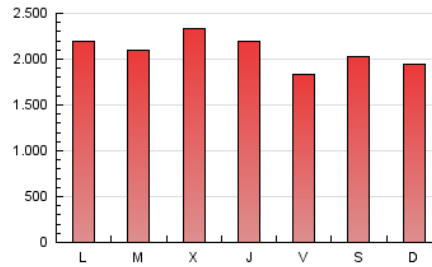

directe!cat
 informació amb independència

1. Cifras totales y promedios (Nacional e Internacional)

MES - AÑO	NAVEGADORES UNICOS	VISITAS	PAGINAS
Octubre - 2017	1.517.184	3.022.264	6.477.318
PROMEDIO DIARIO	81.410	97.492	208.946
PROMEDIO LUNES-VIERNES	83.175	99.714	213.279
PROMEDIO SABADO-DOMINGO	77.096	92.063	198.354
PAGINAS / VISITAS	2,14		
DURACION MEDIA VISITAS	0:02:00		
DURACION MEDIA PAGINAS	0:01:45		

2. Secciones (Nacional e Internacional)

	PAGINAS	%
HOME	1.196.763	18.48 %
RESTO	5.280.555	81.52 %

3. Por día del mes (Nacional e Internacional)

Día	N. únicos	Visitas	Páginas	Día	N. únicos	Visitas	Páginas	Día	N. únicos	Visitas	Páginas
1	45.798	59.096	123.773	11	81.156	98.694	219.684	21	78.829	95.344	200.358
2	74.968	90.620	202.198	12	68.949	81.790	180.247	22	98.027	114.547	247.374
3	59.887	71.771	159.315	13	76.474	91.640	175.741	23	62.020	75.338	168.655
4	155.367	173.041	317.697	14	65.436	76.870	148.953	24	74.386	91.876	195.293
5	140.308	158.566	305.815	15	64.283	76.089	151.756	25	65.596	80.441	170.064
6	92.673	109.066	220.509	16	77.532	93.026	191.203	26	77.666	97.223	196.563
7	135.312	160.240	312.954	17	91.286	112.017	236.563	27	69.310	88.357	186.556
8	110.626	131.026	282.097	18	89.927	108.492	223.404	28	53.458	64.479	151.158
9	113.489	133.815	364.692	19	81.344	98.180	197.180	29	42.098	50.873	166.762
10	97.617	115.310	288.626	20	57.702	71.169	152.568	30	59.155	74.467	171.134
								31	63.035	78.801	168.426

4. Gráficas (Nacional e Internacional)

4.1 Por día de la semana (promedio)

N. únicos / Visitas (x 100)

Páginas (x 100)

4.2 Por franja horaria (promedio)

Visitas (x 1000)

Páginas (x 1000)

4.3 Por meses