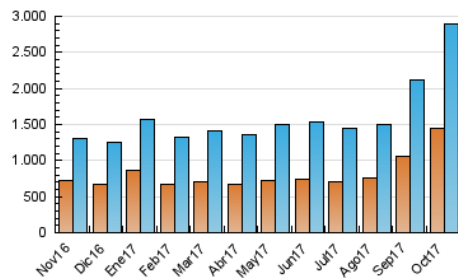

4.3 Por meses

N. únicos / Visitas (x 1000)