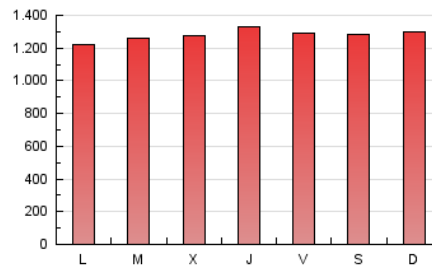

La República

1. Cifras totales y promedios (Nacional)

MES - AÑO	NAVEGADORES UNICOS	VISITAS	PAGINAS
Septiembre - 2020	824.974	1.993.321	3.833.635
PROMEDIO DIARIO	54.301	66.444	127.788
PROMEDIO LUNES-VIERNES	54.307	66.454	127.381
PROMEDIO SABADO-DOMINGO	54.285	66.417	128.907
PAGINAS / VISITAS	1,92		
DURACION MEDIA VISITAS	0:01:20		
DURACION MEDIA PAGINAS	0:01:26		

2. Secciones (Nacional)

	PAGINAS	%
HOME	552.560	14.41 %
RESTO	3.281.075	85.59 %

3. Por día del mes (Nacional)

Día	N. únicos	Visitas	Páginas	Día	N. únicos	Visitas	Páginas	Día	N. únicos	Visitas	Páginas
1	65.851	81.072	161.068	11	50.173	62.622	118.321	21	61.060	72.589	138.718
2	56.489	67.279	138.246	12	48.217	58.866	110.489	22	69.858	85.531	152.871
3	58.640	71.960	139.264	13	52.836	63.499	118.673	23	57.128	70.425	130.288
4	60.647	75.935	152.230	14	57.116	68.350	130.599	24	56.733	71.652	139.089
5	61.003	75.304	154.749	15	44.589	54.602	106.940	25	46.331	56.475	108.833
6	53.502	64.971	130.735	16	62.514	76.934	144.309	26	54.979	64.783	125.013
7	52.963	64.235	121.998	17	59.462	70.966	135.744	27	49.763	61.446	115.919
8	43.605	52.476	100.502	18	58.125	71.625	136.037	28	40.112	50.758	97.974
9	50.327	59.242	106.091	19	50.438	63.707	121.993	29	44.177	55.524	108.629
10	50.864	62.956	117.386	20	63.544	78.757	153.686	30	47.979	58.780	117.241

4. Gráficas (Nacional)

4.1 Por día de la semana (promedio)

N. únicos / Visitas (x 100)

Páginas (x 100)

4.2 Por franja horaria (promedio)

Visitas (x 1000)

Páginas (x 1000)

4.3 Por meses