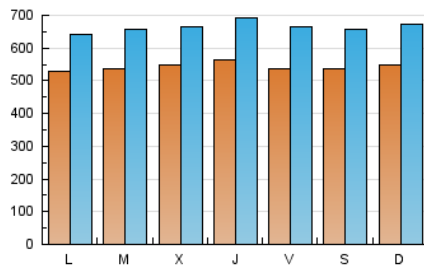

La República

1. Cifras totales y promedios (Nacional)

MES - AÑO	NAVEGADORES UNICOS	VISITAS	PAGINAS
Septiembre - 2020	824.974	1.993.321	3.833.635
PROMEDIO DIARIO	54.301	66.444	127.788
PROMEDIO LUNES-VIERNES	54.307	66.454	127.381
PROMEDIO SABADO-DOMINGO	54.285	66.417	128.907
PAGINAS / VISITAS	1,92		
DURACION MEDIA VISITAS	0:01:20		
DURACION MEDIA PAGINAS	0:01:26		

2. Secciones (Nacional)

	PAGINAS	%
HOME	552.560	14.41 %
RESTO	3.281.075	85.59 %

3. Por día del mes (Nacional)

Día	N. únicos	Visitas	Páginas	Día	N. únicos	Visitas	Páginas	Día	N. únicos	Visitas	Páginas
1	65.851	81.072	161.068	11	50.173	62.622	118.321	21	61.060	72.589	138.718
2	56.489	67.279	138.246	12	48.217	58.866	110.489	22	69.858	85.531	152.871
3	58.640	71.960	139.264	13	52.836	63.499	118.673	23	57.128	70.425	130.288
4	60.647	75.935	152.230	14	57.116	68.350	130.599	24	56.733	71.652	139.089
5	61.003	75.304	154.749	15	44.589	54.602	106.940	25	46.331	56.475	108.833
6	53.502	64.971	130.735	16	62.514	76.934	144.309	26	54.979	64.783	125.013
7	52.963	64.235	121.998	17	59.462	70.966	135.744	27	49.763	61.446	115.919
8	43.605	52.476	100.502	18	58.125	71.625	136.037	28	40.112	50.758	97.974
9	50.327	59.242	106.091	19	50.438	63.707	121.993	29	44.177	55.524	108.629
10	50.864	62.956	117.386	20	63.544	78.757	153.686	30	47.979	58.780	117.241

4. Gráficas (Nacional)

4.1 Por día de la semana (promedio)

N. únicos / Visitas (x 100)

Páginas (x 100)

4.2 Por franja horaria (promedio)

Visitas (x 1000)

Páginas (x 1000)

4.3 Por meses