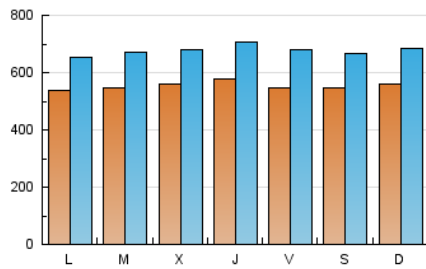

La República

1. Cifras totales y promedios (Nacional e Internacional)

MES - AÑO	NAVEGADORES UNICOS	VISITAS	PAGINAS
Septiembre - 2020	843.512	2.032.791	3.921.795
PROMEDIO DIARIO	55.425	67.760	130.727
PROMEDIO LUNES-VIERNES	55.447	67.806	130.397
PROMEDIO SABADO-DOMINGO	55.364	67.632	131.633
PAGINAS / VISITAS	1,93		
DURACION MEDIA VISITAS	0:01:20		
DURACION MEDIA PAGINAS	0:01:26		

2. Secciones (Nacional e Internacional)

	PAGINAS	%
HOME	571.633	14.58 %
RESTO	3.350.162	85.42 %

3. Por día del mes (Nacional e Internacional)

Día	N. únicos	Visitas	Páginas	Día	N. únicos	Visitas	Páginas	Día	N. únicos	Visitas	Páginas
1	67.229	82.632	164.544	11	51.052	63.868	121.054	21	62.117	73.889	141.698
2	57.852	68.841	142.009	12	49.326	60.164	113.317	22	71.256	87.203	156.236
3	59.974	73.753	143.055	13	53.922	64.847	121.673	23	58.306	71.817	133.157
4	62.051	77.558	156.139	14	58.295	69.645	133.324	24	57.797	72.907	141.861
5	62.252	76.605	157.903	15	45.414	55.726	109.604	25	47.246	57.532	111.041
6	54.584	66.307	133.782	16	63.772	78.348	147.709	26	55.786	65.805	127.104
7	54.202	65.617	125.075	17	60.684	72.232	138.826	27	50.858	62.546	118.223
8	44.721	53.762	103.474	18	59.144	72.886	138.964	28	40.968	51.852	100.524
9	51.552	60.734	109.154	19	51.468	64.828	124.451	29	45.102	56.642	111.159
10	52.098	64.331	120.116	20	64.713	79.954	156.613	30	49.004	59.960	120.006

4. Gráficas (Nacional e Internacional)

4.1 Por día de la semana (promedio)

N. únicos / Visitas (x 100)

Páginas (x 100)

4.2 Por franja horaria (promedio)

Visitas (x 1000)

Páginas (x 1000)

4.3 Por meses