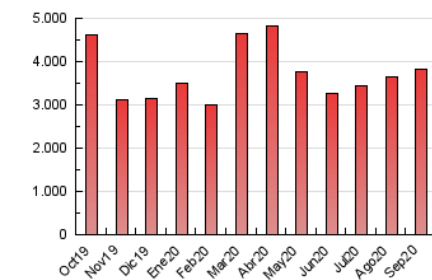

La República

1. Cifras totales y promedios (Nacional)

MES - AÑO	NAVEGADORES UNICOS	VISITAS	PAGINAS
Septiembre - 2020	824.974	1.993.321	3.833.635
PROMEDIO DIARIO	54.301	66.444	127.788
PROMEDIO LUNES-VIERNES	54.307	66.454	127.381
PROMEDIO SABADO-DOMINGO	54.285	66.417	128.907
PAGINAS / VISITAS	1,92		
DURACION MEDIA VISITAS	0:01:20		
DURACION MEDIA PAGINAS	0:01:26		

2. Secciones (Nacional)

	PAGINAS	%
HOME	552.560	14.41 %
RESTO	3.281.075	85.59 %

3. Por día del mes (Nacional)

Día	N. únicos	Visitas	Páginas	Día	N. únicos	Visitas	Páginas	Día	N. únicos	Visitas	Páginas
1	65.851	81.072	161.068	11	50.173	62.622	118.321	21	61.060	72.589	138.718
2	56.489	67.279	138.246	12	48.217	58.866	110.489	22	69.858	85.531	152.871
3	58.640	71.960	139.264	13	52.836	63.499	118.673	23	57.128	70.425	130.288
4	60.647	75.935	152.230	14	57.116	68.350	130.599	24	56.733	71.652	139.089
5	61.003	75.304	154.749	15	44.589	54.602	106.940	25	46.331	56.475	108.833
6	53.502	64.971	130.735	16	62.514	76.934	144.309	26	54.979	64.783	125.013
7	52.963	64.235	121.998	17	59.462	70.966	135.744	27	49.763	61.446	115.919
8	43.605	52.476	100.502	18	58.125	71.625	136.037	28	40.112	50.758	97.974
9	50.327	59.242	106.091	19	50.438	63.707	121.993	29	44.177	55.524	108.629
10	50.864	62.956	117.386	20	63.544	78.757	153.686	30	47.979	58.780	117.241

4. Gráficas (Nacional)

4.1 Por día de la semana (promedio)

N. únicos / Visitas (x 100)

Páginas (x 100)

4.2 Por franja horaria (promedio)

Visitas (x 1000)

Páginas (x 1000)

4.3 Por meses

N. únicos / Visitas (x 1000)

Páginas (x 1000)

5. Observaciones

Este Medio Electrónico de Comunicación ha sido medido por la herramienta Google Analytics de Google

6. Definiciones básicas (Para más información ver Normas Técnicas para el Control de los Medios Electrónicos de Comunicación)