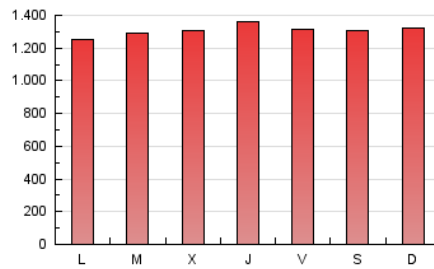

La República

1. Cifras totales y promedios (Nacional e Internacional)

MES - AÑO	NAVEGADORES UNICOS	VISITAS	PAGINAS
Septiembre - 2020	843.512	2.032.791	3.921.795
PROMEDIO DIARIO	55.425	67.760	130.727
PROMEDIO LUNES-VIERNES	55.447	67.806	130.397
PROMEDIO SABADO-DOMINGO	55.364	67.632	131.633
PAGINAS / VISITAS	1,93		
DURACION MEDIA VISITAS	0:01:20		
DURACION MEDIA PAGINAS	0:01:26		

2. Secciones (Nacional e Internacional)

	PAGINAS	%
HOME	571.633	14.58 %
RESTO	3.350.162	85.42 %

3. Por día del mes (Nacional e Internacional)

Día	N. únicos	Visitas	Páginas	Día	N. únicos	Visitas	Páginas	Día	N. únicos	Visitas	Páginas
1	67.229	82.632	164.544	11	51.052	63.868	121.054	21	62.117	73.889	141.698
2	57.852	68.841	142.009	12	49.326	60.164	113.317	22	71.256	87.203	156.236
3	59.974	73.753	143.055	13	53.922	64.847	121.673	23	58.306	71.817	133.157
4	62.051	77.558	156.139	14	58.295	69.645	133.324	24	57.797	72.907	141.861
5	62.252	76.605	157.903	15	45.414	55.726	109.604	25	47.246	57.532	111.041
6	54.584	66.307	133.782	16	63.772	78.348	147.709	26	55.786	65.805	127.104
7	54.202	65.617	125.075	17	60.684	72.232	138.826	27	50.858	62.546	118.223
8	44.721	53.762	103.474	18	59.144	72.886	138.964	28	40.968	51.852	100.524
9	51.552	60.734	109.154	19	51.468	64.828	124.451	29	45.102	56.642	111.159
10	52.098	64.331	120.116	20	64.713	79.954	156.613	30	49.004	59.960	120.006

4. Gráficas (Nacional e Internacional)

4.1 Por día de la semana (promedio)

N. únicos / Visitas (x 100)

Páginas (x 100)

4.2 Por franja horaria (promedio)

Visitas (x 1000)

Páginas (x 1000)

4.3 Por meses