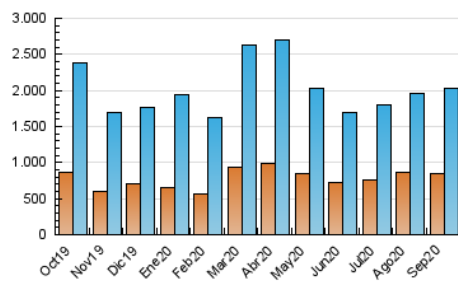

4.3 Por meses

N. únicos / Visitas (x 1000)