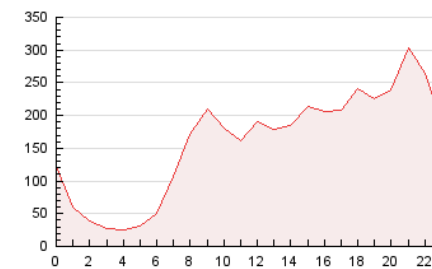

2. Secciones (Nacional)

	PAGINAS	%
HOME	552.560	14.41 %
RESTO	3.281.075	85.59 %

3. Por día del mes (Nacional)

Día	N. únicos	Visitas	Páginas	Día	N. únicos	Visitas	Páginas	Día	N. únicos	Visitas	Páginas
1	65.851	81.072	161.068	11	50.173	62.622	118.321	21	61.060	72.589	138.718
2	56.489	67.279	138.246	12	48.217	58.866	110.489	22	69.858	85.531	152.871
3	58.640	71.960	139.264	13	52.836	63.499	118.673	23	57.128	70.425	130.288
4	60.647	75.935	152.230	14	57.116	68.350	130.599	24	56.733	71.652	139.089
5	61.003	75.304	154.749	15	44.589	54.602	106.940	25	46.331	56.475	108.833
6	53.502	64.971	130.735	16	62.514	76.934	144.309	26	54.979	64.783	125.013
7	52.963	64.235	121.998	17	59.462	70.966	135.744	27	49.763	61.446	115.919
8	43.605	52.476	100.502	18	58.125	71.625	136.037	28	40.112	50.758	97.974
9	50.327	59.242	106.091	19	50.438	63.707	121.993	29	44.177	55.524	108.629
10	50.864	62.956	117.386	20	63.544	78.757	153.686	30	47.979	58.780	117.241

4. Gráficas (Nacional)

4.1 Por día de la semana (promedio)

N. únicos / Visitas (x 100)

Páginas (x 100)

4.2 Por franja horaria (promedio)

Visitas (x 1000)

Páginas (x 1000)

4.3 Por meses