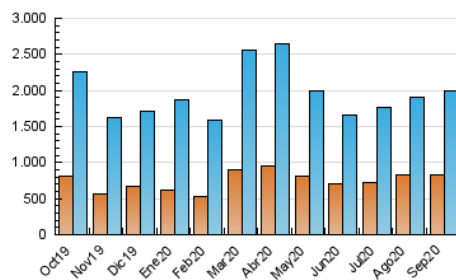

4.3 Por meses

N. únicos / Visitas (x 1000)