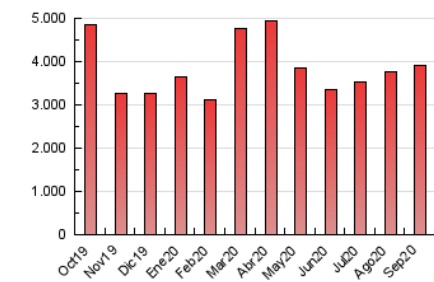

Páginas (x 1000)