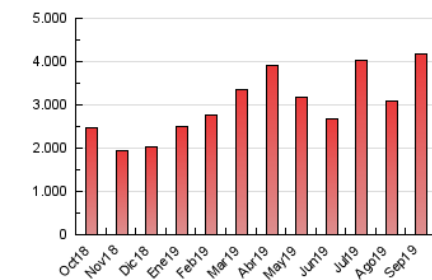

Páginas (x 1000)