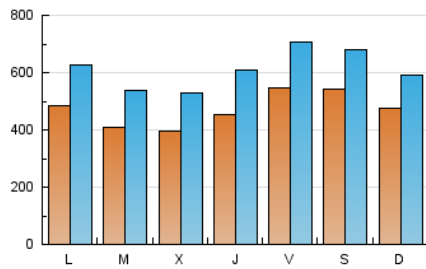

La República

1. Cifras totales y promedios (Nacional e Internacional)

MES - AÑO	NAVEGADORES UNICOS	VISITAS	PAGINAS
Septiembre - 2019	676.797	1.834.406	4.167.834
PROMEDIO DIARIO	47.311	61.147	138.928
PROMEDIO LUNES-VIERNES	45.954	60.322	135.535
PROMEDIO SABADO-DOMINGO	50.480	63.071	146.844
PAGINAS / VISITAS	2,27		
DURACION MEDIA VISITAS	0:01:38		
DURACION MEDIA PAGINAS	0:01:17		

2. Secciones (Nacional e Internacional)

	PAGINAS	%
HOME	975.931	23.42 %
RESTO	3.191.903	76.58 %

3. Por día del mes (Nacional e Internacional)

Día	N. únicos	Visitas	Páginas	Día	N. únicos	Visitas	Páginas	Día	N. únicos	Visitas	Páginas
1	36.375	46.580	112.223	11	34.444	45.939	120.405	21	48.809	61.075	120.472
2	35.004	46.617	111.414	12	44.373	58.550	139.130	22	47.584	59.349	124.982
3	43.243	58.537	146.204	13	70.489	90.591	224.668	23	67.593	87.648	187.965
4	45.542	60.662	146.800	14	61.074	77.075	195.278	24	43.972	56.917	115.003
5	42.898	58.830	147.445	15	62.068	75.467	189.596	25	40.633	54.308	101.326
6	51.996	71.477	186.815	16	42.438	52.638	124.368	26	39.201	53.657	101.841
7	38.100	48.233	121.650	17	37.178	47.879	108.011	27	32.298	42.767	82.662
8	39.275	49.709	117.449	18	38.324	50.972	117.870	28	68.186	84.849	198.864
9	43.251	56.069	132.685	19	55.360	71.752	144.285	29	52.847	65.298	141.078
10	39.804	52.135	123.870	20	63.267	78.520	145.199	30	53.716	70.306	138.276

4. Gráficas (Nacional e Internacional)

4.1 Por día de la semana (promedio)

N. únicos / Visitas (x 100)

Páginas (x 100)

4.2 Por franja horaria (promedio)

Visitas (x 1000)

Páginas (x 1000)

4.3 Por meses