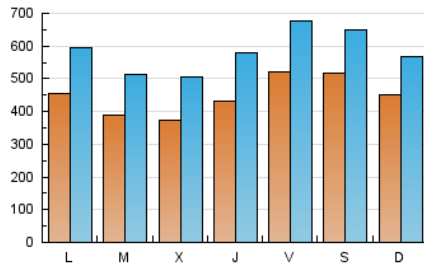

La República

1. Cifras totales y promedios (Nacional)

MES - AÑO	NAVEGADORES UNICOS	VISITAS	PAGINAS
Septiembre - 2019	626.752	1.750.433	4.005.537
PROMEDIO DIARIO	44.892	58.348	133.518
PROMEDIO LUNES-VIERNES	43.508	57.487	130.074
PROMEDIO SABADO-DOMINGO	48.121	60.355	141.553
PAGINAS / VISITAS	2,29		
DURACION MEDIA VISITAS	0:01:39		
DURACION MEDIA PAGINAS	0:01:17		

2. Secciones (Nacional)

	PAGINAS	%
HOME	940.532	23.48 %
RESTO	3.065.005	76.52 %

3. Por día del mes (Nacional)

Día	N. únicos	Visitas	Páginas	Día	N. únicos	Visitas	Páginas	Día	N. únicos	Visitas	Páginas
1	34.586	44.311	107.927	11	32.357	43.644	115.714	21	46.781	58.610	115.812
2	32.990	44.226	106.762	12	42.118	55.836	133.732	22	45.247	56.631	119.888
3	40.949	55.992	141.275	13	67.432	87.152	217.799	23	64.086	83.673	179.951
4	42.927	57.855	141.452	14	58.378	74.064	189.260	24	41.696	54.071	109.529
5	40.691	55.986	141.611	15	59.375	72.584	183.569	25	38.317	51.707	96.688
6	49.384	68.202	179.723	16	40.081	49.995	119.493	26	37.245	51.230	97.139
7	36.072	45.783	116.832	17	35.015	45.286	103.313	27	30.305	40.389	78.281
8	36.913	46.982	112.629	18	36.252	48.539	113.347	28	65.345	81.608	192.073
9	40.759	53.212	127.201	19	52.706	68.759	138.611	29	50.388	62.624	135.985
10	37.573	49.554	118.872	20	60.547	75.580	139.616	30	50.245	66.348	131.453

4. Gráficas (Nacional)

4.1 Por día de la semana (promedio)

N. únicos / Visitas (x 100)

Páginas (x 100)

4.2 Por franja horaria (promedio)

Visitas (x 1000)

Páginas (x 1000)

4.3 Por meses