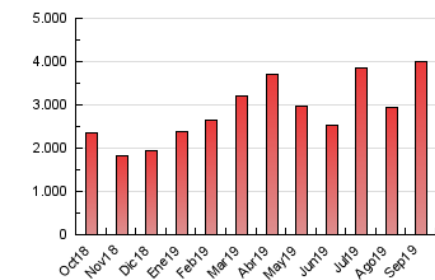

Páginas (x 1000)