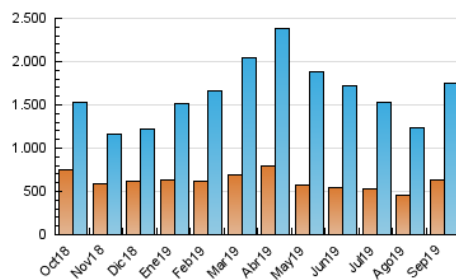

4.3 Por meses

N. únicos / Visitas (x 1000)