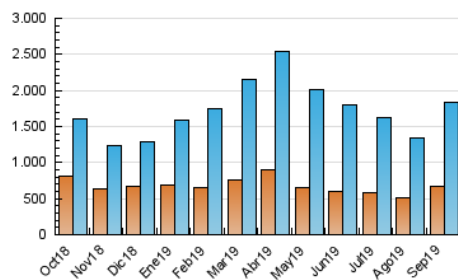

4.3 Por meses

N. únicos / Visitas (x 1000)