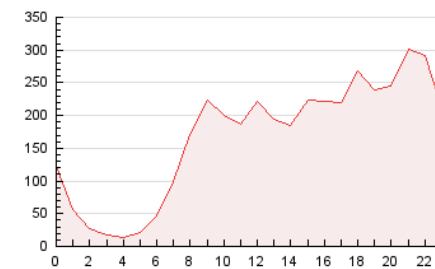

2. Secciones (Nacional)

	PAGINAS	%
HOME	940.532	23.48 %
RESTO	3.065.005	76.52 %

3. Por día del mes (Nacional)

Día	N. únicos	Visitas	Páginas	Día	N. únicos	Visitas	Páginas	Día	N. únicos	Visitas	Páginas
1	34.586	44.311	107.927	11	32.357	43.644	115.714	21	46.781	58.610	115.812
2	32.990	44.226	106.762	12	42.118	55.836	133.732	22	45.247	56.631	119.888
3	40.949	55.992	141.275	13	67.432	87.152	217.799	23	64.086	83.673	179.951
4	42.927	57.855	141.452	14	58.378	74.064	189.260	24	41.696	54.071	109.529
5	40.691	55.986	141.611	15	59.375	72.584	183.569	25	38.317	51.707	96.688
6	49.384	68.202	179.723	16	40.081	49.995	119.493	26	37.245	51.230	97.139
7	36.072	45.783	116.832	17	35.015	45.286	103.313	27	30.305	40.389	78.281
8	36.913	46.982	112.629	18	36.252	48.539	113.347	28	65.345	81.608	192.073
9	40.759	53.212	127.201	19	52.706	68.759	138.611	29	50.388	62.624	135.985
10	37.573	49.554	118.872	20	60.547	75.580	139.616	30	50.245	66.348	131.453

4. Gráficas (Nacional)

4.1 Por día de la semana (promedio)

N. únicos / Visitas (x 100)

Páginas (x 100)

4.2 Por franja horaria (promedio)

Visitas (x 1000)

Páginas (x 1000)

4.3 Por meses