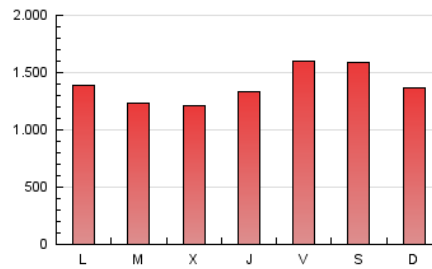

La República

1. Cifras totales y promedios (Nacional e Internacional)

MES - AÑO	NAVEGADORES UNICOS	VISITAS	PAGINAS
Septiembre - 2019	676.797	1.834.406	4.167.834
PROMEDIO DIARIO	47.311	61.147	138.928
PROMEDIO LUNES-VIERNES	45.954	60.322	135.535
PROMEDIO SABADO-DOMINGO	50.480	63.071	146.844
PAGINAS / VISITAS	2,27		
DURACION MEDIA VISITAS	0:01:38		
DURACION MEDIA PAGINAS	0:01:17		

2. Secciones (Nacional e Internacional)

	PAGINAS	%
HOME	975.931	23.42 %
RESTO	3.191.903	76.58 %

3. Por día del mes (Nacional e Internacional)

Día	N. únicos	Visitas	Páginas	Día	N. únicos	Visitas	Páginas	Día	N. únicos	Visitas	Páginas
1	36.375	46.580	112.223	11	34.444	45.939	120.405	21	48.809	61.075	120.472
2	35.004	46.617	111.414	12	44.373	58.550	139.130	22	47.584	59.349	124.982
3	43.243	58.537	146.204	13	70.489	90.591	224.668	23	67.593	87.648	187.965
4	45.542	60.662	146.800	14	61.074	77.075	195.278	24	43.972	56.917	115.003
5	42.898	58.830	147.445	15	62.068	75.467	189.596	25	40.633	54.308	101.326
6	51.996	71.477	186.815	16	42.438	52.638	124.368	26	39.201	53.657	101.841
7	38.100	48.233	121.650	17	37.178	47.879	108.011	27	32.298	42.767	82.662
8	39.275	49.709	117.449	18	38.324	50.972	117.870	28	68.186	84.849	198.864
9	43.251	56.069	132.685	19	55.360	71.752	144.285	29	52.847	65.298	141.078
10	39.804	52.135	123.870	20	63.267	78.520	145.199	30	53.716	70.306	138.276

4. Gráficas (Nacional e Internacional)

4.1 Por día de la semana (promedio)

N. únicos / Visitas (x 100)

Páginas (x 100)

4.2 Por franja horaria (promedio)

Visitas (x 1000)

Páginas (x 1000)

4.3 Por meses