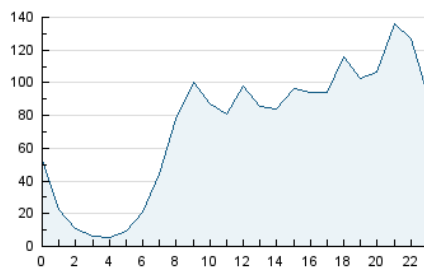

2. Secciones (Nacional)

	PAGINAS	%
HOME	940.532	23.48 %
RESTO	3.065.005	76.52 %

3. Por día del mes (Nacional)

Día	N. únicos	Visitas	Páginas	Día	N. únicos	Visitas	Páginas	Día	N. únicos	Visitas	Páginas
1	34.586	44.311	107.927	11	32.357	43.644	115.714	21	46.781	58.610	115.812
2	32.990	44.226	106.762	12	42.118	55.836	133.732	22	45.247	56.631	119.888
3	40.949	55.992	141.275	13	67.432	87.152	217.799	23	64.086	83.673	179.951
4	42.927	57.855	141.452	14	58.378	74.064	189.260	24	41.696	54.071	109.529
5	40.691	55.986	141.611	15	59.375	72.584	183.569	25	38.317	51.707	96.688
6	49.384	68.202	179.723	16	40.081	49.995	119.493	26	37.245	51.230	97.139
7	36.072	45.783	116.832	17	35.015	45.286	103.313	27	30.305	40.389	78.281
8	36.913	46.982	112.629	18	36.252	48.539	113.347	28	65.345	81.608	192.073
9	40.759	53.212	127.201	19	52.706	68.759	138.611	29	50.388	62.624	135.985
10	37.573	49.554	118.872	20	60.547	75.580	139.616	30	50.245	66.348	131.453

4. Gráficas (Nacional)

4.1 Por día de la semana (promedio)

N. únicos / Visitas (x 100)

Páginas (x 100)

4.2 Por franja horaria (promedio)

Visitas (x 1000)

Páginas (x 1000)

4.3 Por meses