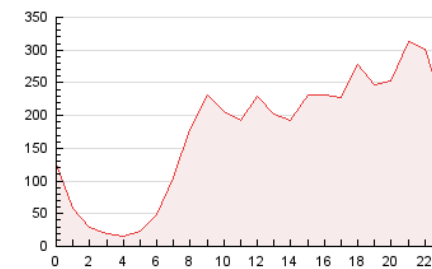

2. Secciones (Nacional e Internacional)

	PAGINAS	%
HOME	975.931	23.42 %
RESTO	3.191.903	76.58 %

3. Por día del mes (Nacional e Internacional)

Día	N. únicos	Visitas	Páginas	Día	N. únicos	Visitas	Páginas	Día	N. únicos	Visitas	Páginas
1	36.375	46.580	112.223	11	34.444	45.939	120.405	21	48.809	61.075	120.472
2	35.004	46.617	111.414	12	44.373	58.550	139.130	22	47.584	59.349	124.982
3	43.243	58.537	146.204	13	70.489	90.591	224.668	23	67.593	87.648	187.965
4	45.542	60.662	146.800	14	61.074	77.075	195.278	24	43.972	56.917	115.003
5	42.898	58.830	147.445	15	62.068	75.467	189.596	25	40.633	54.308	101.326
6	51.996	71.477	186.815	16	42.438	52.638	124.368	26	39.201	53.657	101.841
7	38.100	48.233	121.650	17	37.178	47.879	108.011	27	32.298	42.767	82.662
8	39.275	49.709	117.449	18	38.324	50.972	117.870	28	68.186	84.849	198.864
9	43.251	56.069	132.685	19	55.360	71.752	144.285	29	52.847	65.298	141.078
10	39.804	52.135	123.870	20	63.267	78.520	145.199	30	53.716	70.306	138.276

4. Gráficas (Nacional e Internacional)

4.1 Por día de la semana (promedio)

N. únicos / Visitas (x 100)

Páginas (x 100)

4.2 Por franja horaria (promedio)

Visitas (x 1000)

Páginas (x 1000)

4.3 Por meses