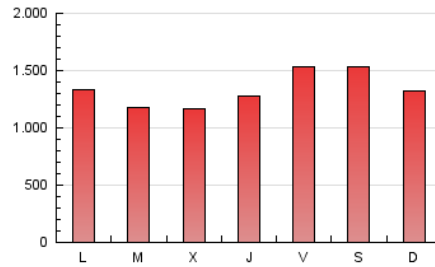

La República

1. Cifras totales y promedios (Nacional)

MES - AÑO	NAVEGADORES UNICOS	VISITAS	PAGINAS
Septiembre - 2019	626.752	1.750.433	4.005.537
PROMEDIO DIARIO	44.892	58.348	133.518
PROMEDIO LUNES-VIERNES	43.508	57.487	130.074
PROMEDIO SABADO-DOMINGO	48.121	60.355	141.553
PAGINAS / VISITAS	2,29		
DURACION MEDIA VISITAS	0:01:39		
DURACION MEDIA PAGINAS	0:01:17		

2. Secciones (Nacional)

	PAGINAS	%
HOME	940.532	23.48 %
RESTO	3.065.005	76.52 %

3. Por día del mes (Nacional)

Día	N. únicos	Visitas	Páginas	Día	N. únicos	Visitas	Páginas	Día	N. únicos	Visitas	Páginas
1	34.586	44.311	107.927	11	32.357	43.644	115.714	21	46.781	58.610	115.812
2	32.990	44.226	106.762	12	42.118	55.836	133.732	22	45.247	56.631	119.888
3	40.949	55.992	141.275	13	67.432	87.152	217.799	23	64.086	83.673	179.951
4	42.927	57.855	141.452	14	58.378	74.064	189.260	24	41.696	54.071	109.529
5	40.691	55.986	141.611	15	59.375	72.584	183.569	25	38.317	51.707	96.688
6	49.384	68.202	179.723	16	40.081	49.995	119.493	26	37.245	51.230	97.139
7	36.072	45.783	116.832	17	35.015	45.286	103.313	27	30.305	40.389	78.281
8	36.913	46.982	112.629	18	36.252	48.539	113.347	28	65.345	81.608	192.073
9	40.759	53.212	127.201	19	52.706	68.759	138.611	29	50.388	62.624	135.985
10	37.573	49.554	118.872	20	60.547	75.580	139.616	30	50.245	66.348	131.453

4. Gráficas (Nacional)

4.1 Por día de la semana (promedio)

N. únicos / Visitas (x 100)

Páginas (x 100)

4.2 Por franja horaria (promedio)

Visitas (x 1000)

Páginas (x 1000)

4.3 Por meses