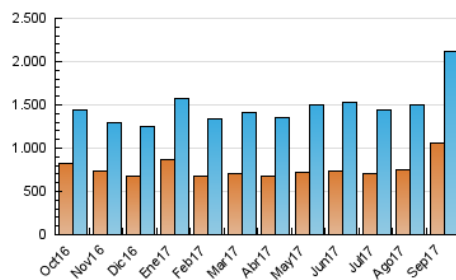

4.3 Por meses

N. únicos / Visitas (x 1000)