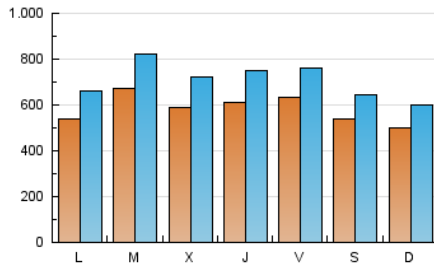

2. Secciones (Nacional)

	PAGINAS	%
HOME	853.609	19.03 %
RESTO	3.631.916	80.97 %

3. Por día del mes (Nacional)

Día	N. únicos	Visitas	Páginas	Día	N. únicos	Visitas	Páginas	Día	N. únicos	Visitas	Páginas
1	83.635	97.423	165.675	11	50.780	60.690	129.282	21	81.968	97.337	216.784
2	58.986	67.902	120.009	12	37.927	46.842	108.314	22	84.654	101.829	206.338
3	41.577	48.608	95.839	13	44.467	55.003	125.100	23	63.594	76.793	174.996
4	37.055	44.681	91.848	14	52.265	64.539	140.299	24	47.585	57.467	128.789
5	36.497	45.239	100.248	15	44.006	53.816	115.716	25	71.690	89.795	199.103
6	37.965	48.648	104.843	16	48.398	58.129	119.365	26	112.822	138.516	316.622
7	46.449	58.891	125.757	17	58.337	69.609	133.976	27	75.005	90.211	191.971
8	44.778	55.484	122.607	18	57.045	68.360	138.775	28	64.542	79.381	172.470
9	42.585	52.857	117.883	19	81.380	98.052	198.968	29	59.513	72.159	150.058
10	53.218	63.561	133.299	20	77.578	94.624	198.135	30	54.577	67.714	142.456

4. Gráficas (Nacional)

4.1 Por día de la semana (promedio)

N. únicos / Visitas (x 100)

Páginas (x 100)

4.2 Por franja horaria (promedio)

Visitas (x 1000)

Páginas (x 1000)

4.3 Por meses