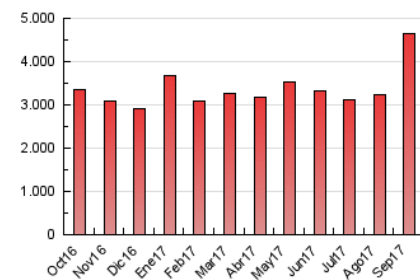

Páginas (x 1000)