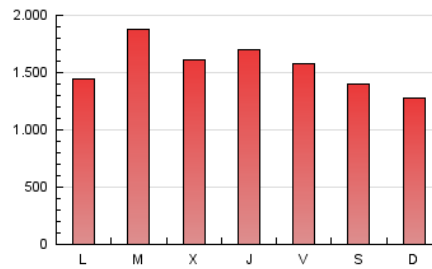

directe!cat
 informació amb independència

1. Cifras totales y promedios (Nacional e Internacional)

MES - AÑO	NAVEGADORES UNICOS	VISITAS	PAGINAS
Septiembre - 2017	1.094.983	2.204.802	4.650.895
PROMEDIO DIARIO	60.576	73.493	155.030
PROMEDIO LUNES-VIERNES	63.343	77.161	163.890
PROMEDIO SABADO-DOMINGO	54.118	64.935	134.355
PAGINAS / VISITAS	2,11		
DURACION MEDIA VISITAS	0:02:08		
DURACION MEDIA PAGINAS	0:01:56		

2. Secciones (Nacional e Internacional)

	PAGINAS	%
HOME	891.833	19.18 %
RESTO	3.759.062	80.82 %

3. Por día del mes (Nacional e Internacional)

Día	N. únicos	Visitas	Páginas	Día	N. únicos	Visitas	Páginas	Día	N. únicos	Visitas	Páginas
1	85.971	100.153	170.600	11	52.663	62.978	134.340	21	85.360	101.398	225.563
2	60.935	70.162	124.059	12	39.331	48.598	112.421	22	87.935	105.745	214.450
3	43.081	50.368	98.978	13	46.132	57.079	129.825	23	66.664	80.439	182.391
4	38.405	46.298	94.753	14	54.287	67.019	145.479	24	50.281	60.670	134.812
5	37.823	46.874	103.672	15	45.708	55.933	120.534	25	74.537	93.306	206.236
6	39.398	50.498	109.237	16	50.037	60.174	123.445	26	117.085	143.681	327.408
7	48.214	61.135	130.486	17	60.257	71.934	138.695	27	78.126	93.944	199.687
8	46.425	57.592	127.036	18	59.037	70.788	143.447	28	66.960	82.323	178.745
9	44.183	54.766	121.841	19	84.205	101.528	205.813	29	61.615	74.728	155.380
10	55.060	65.774	137.650	20	80.991	98.790	206.588	30	56.560	70.127	147.324

4. Gráficas (Nacional e Internacional)

4.1 Por día de la semana (promedio)

N. únicos / Visitas (x 100)

Páginas (x 100)

4.2 Por franja horaria (promedio)

Visitas (x 1000)

Páginas (x 1000)

4.3 Por meses