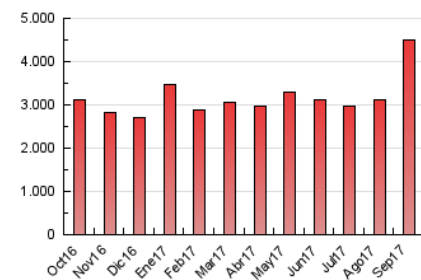

Páginas (x 1000)