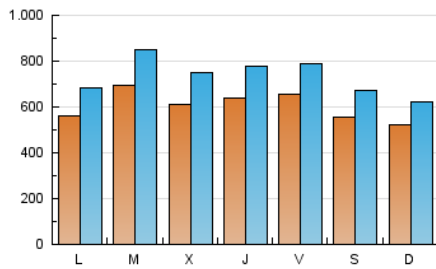

2. Secciones (Nacional e Internacional)

	PAGINAS	%
HOME	891.833	19.18 %
RESTO	3.759.062	80.82 %

3. Por día del mes (Nacional e Internacional)

Día	N. únicos	Visitas	Páginas	Día	N. únicos	Visitas	Páginas	Día	N. únicos	Visitas	Páginas
1	85.971	100.153	170.600	11	52.663	62.978	134.340	21	85.360	101.398	225.563
2	60.935	70.162	124.059	12	39.331	48.598	112.421	22	87.935	105.745	214.450
3	43.081	50.368	98.978	13	46.132	57.079	129.825	23	66.664	80.439	182.391
4	38.405	46.298	94.753	14	54.287	67.019	145.479	24	50.281	60.670	134.812
5	37.823	46.874	103.672	15	45.708	55.933	120.534	25	74.537	93.306	206.236
6	39.398	50.498	109.237	16	50.037	60.174	123.445	26	117.085	143.681	327.408
7	48.214	61.135	130.486	17	60.257	71.934	138.695	27	78.126	93.944	199.687
8	46.425	57.592	127.036	18	59.037	70.788	143.447	28	66.960	82.323	178.745
9	44.183	54.766	121.841	19	84.205	101.528	205.813	29	61.615	74.728	155.380
10	55.060	65.774	137.650	20	80.991	98.790	206.588	30	56.560	70.127	147.324

4. Gráficas (Nacional e Internacional)

4.1 Por día de la semana (promedio)

N. únicos / Visitas (x 100)

Páginas (x 100)

4.2 Por franja horaria (promedio)

Visitas (x 1000)

Páginas (x 1000)

4.3 Por meses