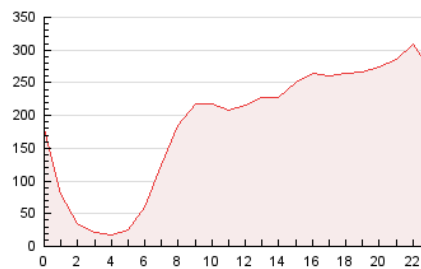

2. Secciones (Nacional)

	PAGINAS	%
HOME	853.609	19.03 %
RESTO	3.631.916	80.97 %

3. Por día del mes (Nacional)

Día	N. únicos	Visitas	Páginas	Día	N. únicos	Visitas	Páginas	Día	N. únicos	Visitas	Páginas
1	83.635	97.423	165.675	11	50.780	60.690	129.282	21	81.968	97.337	216.784
2	58.986	67.902	120.009	12	37.927	46.842	108.314	22	84.654	101.829	206.338
3	41.577	48.608	95.839	13	44.467	55.003	125.100	23	63.594	76.793	174.996
4	37.055	44.681	91.848	14	52.265	64.539	140.299	24	47.585	57.467	128.789
5	36.497	45.239	100.248	15	44.006	53.816	115.716	25	71.690	89.795	199.103
6	37.965	48.648	104.843	16	48.398	58.129	119.365	26	112.822	138.516	316.622
7	46.449	58.891	125.757	17	58.337	69.609	133.976	27	75.005	90.211	191.971
8	44.778	55.484	122.607	18	57.045	68.360	138.775	28	64.542	79.381	172.470
9	42.585	52.857	117.883	19	81.380	98.052	198.968	29	59.513	72.159	150.058
10	53.218	63.561	133.299	20	77.578	94.624	198.135	30	54.577	67.714	142.456

4. Gráficas (Nacional)

4.1 Por día de la semana (promedio)

N. únicos / Visitas (x 100)

Páginas (x 100)

4.2 Por franja horaria (promedio)

Visitas (x 1000)

Páginas (x 1000)

4.3 Por meses