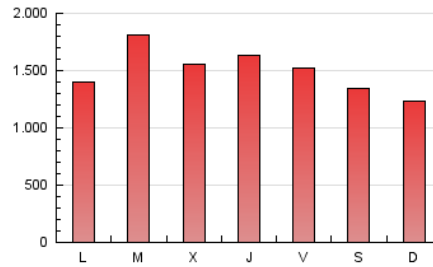

2. Secciones (Nacional)

	PAGINAS	%
HOME	853.609	19.03 %
RESTO	3.631.916	80.97 %

3. Por día del mes (Nacional)

Día	N. únicos	Visitas	Páginas	Día	N. únicos	Visitas	Páginas	Día	N. únicos	Visitas	Páginas
1	83.635	97.423	165.675	11	50.780	60.690	129.282	21	81.968	97.337	216.784
2	58.986	67.902	120.009	12	37.927	46.842	108.314	22	84.654	101.829	206.338
3	41.577	48.608	95.839	13	44.467	55.003	125.100	23	63.594	76.793	174.996
4	37.055	44.681	91.848	14	52.265	64.539	140.299	24	47.585	57.467	128.789
5	36.497	45.239	100.248	15	44.006	53.816	115.716	25	71.690	89.795	199.103
6	37.965	48.648	104.843	16	48.398	58.129	119.365	26	112.822	138.516	316.622
7	46.449	58.891	125.757	17	58.337	69.609	133.976	27	75.005	90.211	191.971
8	44.778	55.484	122.607	18	57.045	68.360	138.775	28	64.542	79.381	172.470
9	42.585	52.857	117.883	19	81.380	98.052	198.968	29	59.513	72.159	150.058
10	53.218	63.561	133.299	20	77.578	94.624	198.135	30	54.577	67.714	142.456

4. Gráficas (Nacional)

4.1 Por día de la semana (promedio)

N. únicos / Visitas (x 100)

Páginas (x 100)

4.2 Por franja horaria (promedio)

Visitas (x 1000)

Páginas (x 1000)

4.3 Por meses