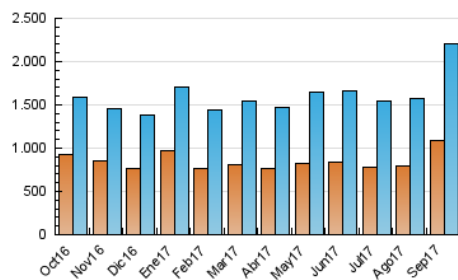

4.3 Por meses

N. únicos / Visitas (x 1000)