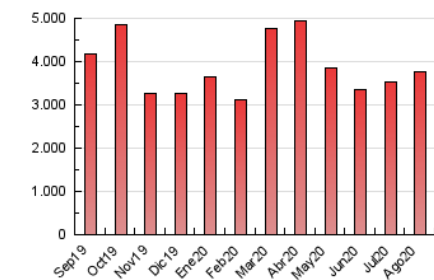

Páginas (x 1000)