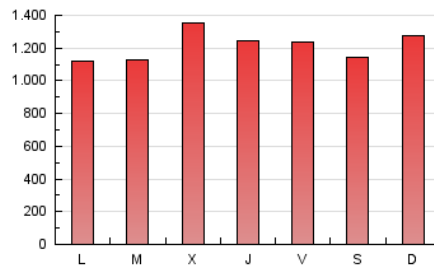

La República

1. Cifras totales y promedios (Nacional e Internacional)

MES - AÑO	NAVEGADORES UNICOS	VISITAS	PAGINAS
Agosto - 2020	860.982	1.955.132	3.752.958
PROMEDIO DIARIO	52.135	63.069	121.063
PROMEDIO LUNES-VIERNES	52.020	63.177	121.115
PROMEDIO SABADO-DOMINGO	52.376	62.842	120.954
PAGINAS / VISITAS	1,92		
DURACION MEDIA VISITAS	0:01:13		
DURACION MEDIA PAGINAS	0:01:20		

2. Secciones (Nacional e Internacional)

	PAGINAS	%
HOME	575.791	15.34 %
RESTO	3.177.167	84.66 %

3. Por día del mes (Nacional e Internacional)

Día	N. únicos	Visitas	Páginas	Día	N. únicos	Visitas	Páginas	Día	N. únicos	Visitas	Páginas
1	43.775	54.794	111.816	11	54.531	65.873	124.053	21	55.285	65.653	130.285
2	49.119	59.608	111.602	12	59.918	72.857	140.339	22	58.225	68.402	125.980
3	44.278	54.475	105.810	13	58.191	70.040	131.571	23	74.088	87.015	185.429
4	42.645	54.208	105.420	14	54.314	65.798	123.215	24	49.565	59.527	122.376
5	48.552	60.316	112.682	15	53.015	61.592	113.967	25	39.164	47.059	92.566
6	41.878	52.242	99.828	16	55.093	62.724	116.283	26	52.592	62.033	111.719
7	46.236	58.460	110.717	17	50.876	59.753	112.503	27	41.859	51.104	92.792
8	49.030	61.652	119.759	18	53.102	65.018	129.025	28	57.434	68.994	129.003
9	49.168	62.557	119.295	19	76.348	91.725	175.753	29	44.970	54.240	99.636
10	44.123	54.985	106.911	20	74.733	90.006	174.945	30	47.279	55.835	105.768
								31	46.793	56.587	111.910

4. Gráficas (Nacional e Internacional)

4.1 Por día de la semana (promedio)

N. únicos / Visitas (x 100)

Páginas (x 100)

4.2 Por franja horaria (promedio)

Visitas (x 1000)

Páginas (x 1000)

4.3 Por meses