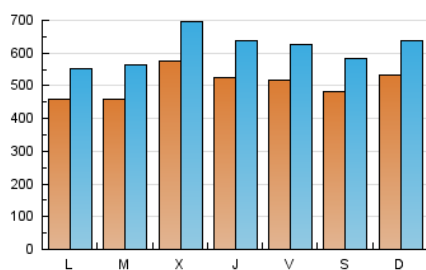

La República

1. Cifras totales y promedios (Nacional)

MES - AÑO	NAVEGADORES UNICOS	VISITAS	PAGINAS
Agosto - 2020	834.012	1.898.032	3.632.595
PROMEDIO DIARIO	50.557	61.227	117.180
PROMEDIO LUNES-VIERNES	50.431	61.326	117.170
PROMEDIO SABADO-DOMINGO	50.820	61.018	117.203
PAGINAS / VISITAS	1,91		
DURACION MEDIA VISITAS	0:01:13		
DURACION MEDIA PAGINAS	0:01:20		

2. Secciones (Nacional)

	PAGINAS	%
HOME	551.253	15.18 %
RESTO	3.081.342	84.82 %

3. Por día del mes (Nacional)

Día	N. únicos	Visitas	Páginas	Día	N. únicos	Visitas	Páginas	Día	N. únicos	Visitas	Páginas
1	42.892	53.686	109.397	11	53.626	64.752	121.538	21	53.252	63.370	125.417
2	48.134	58.375	109.091	12	58.719	71.517	137.454	22	56.242	66.038	121.396
3	43.273	53.339	103.348	13	56.014	67.754	126.619	23	71.061	83.471	177.515
4	41.578	52.954	102.578	14	52.372	63.493	118.485	24	47.353	56.951	116.959
5	47.336	58.988	109.575	15	50.945	59.099	109.202	25	37.576	45.186	88.236
6	41.013	51.116	97.397	16	53.323	60.789	112.351	26	50.890	59.973	107.633
7	45.068	57.129	107.973	17	49.232	57.727	108.370	27	40.518	49.818	90.265
8	47.815	60.254	116.893	18	51.142	62.710	123.831	28	55.713	67.159	125.140
9	47.999	61.265	116.499	19	73.670	88.358	168.668	29	43.732	52.831	96.834
10	43.104	53.701	104.116	20	72.084	86.733	168.153	30	46.058	54.373	102.854
								31	45.528	55.123	108.808

4. Gráficas (Nacional)

4.1 Por día de la semana (promedio)

N. únicos / Visitas (x 100)

Páginas (x 100)

4.2 Por franja horaria (promedio)

Visitas (x 1000)

Páginas (x 1000)

4.3 Por meses