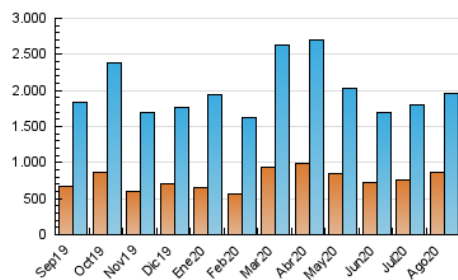

4.3 Por meses

N. únicos / Visitas (x 1000)