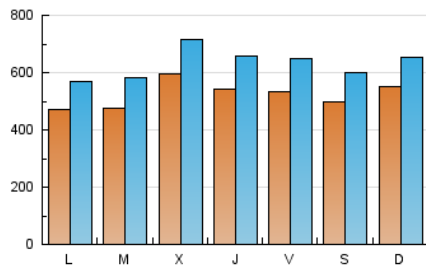

La República

1. Cifras totales y promedios (Nacional e Internacional)

MES - AÑO	NAVEGADORES UNICOS	VISITAS	PAGINAS
Agosto - 2020	860.982	1.955.132	3.752.958
PROMEDIO DIARIO	52.135	63.069	121.063
PROMEDIO LUNES-VIERNES	52.020	63.177	121.115
PROMEDIO SABADO-DOMINGO	52.376	62.842	120.954
PAGINAS / VISITAS	1,92		
DURACION MEDIA VISITAS	0:01:13		
DURACION MEDIA PAGINAS	0:01:20		

2. Secciones (Nacional e Internacional)

	PAGINAS	%
HOME	575.791	15.34 %
RESTO	3.177.167	84.66 %

3. Por día del mes (Nacional e Internacional)

Día	N. únicos	Visitas	Páginas	Día	N. únicos	Visitas	Páginas	Día	N. únicos	Visitas	Páginas
1	43.775	54.794	111.816	11	54.531	65.873	124.053	21	55.285	65.653	130.285
2	49.119	59.608	111.602	12	59.918	72.857	140.339	22	58.225	68.402	125.980
3	44.278	54.475	105.810	13	58.191	70.040	131.571	23	74.088	87.015	185.429
4	42.645	54.208	105.420	14	54.314	65.798	123.215	24	49.565	59.527	122.376
5	48.552	60.316	112.682	15	53.015	61.592	113.967	25	39.164	47.059	92.566
6	41.878	52.242	99.828	16	55.093	62.724	116.283	26	52.592	62.033	111.719
7	46.236	58.460	110.717	17	50.876	59.753	112.503	27	41.859	51.104	92.792
8	49.030	61.652	119.759	18	53.102	65.018	129.025	28	57.434	68.994	129.003
9	49.168	62.557	119.295	19	76.348	91.725	175.753	29	44.970	54.240	99.636
10	44.123	54.985	106.911	20	74.733	90.006	174.945	30	47.279	55.835	105.768
								31	46.793	56.587	111.910

4. Gráficas (Nacional e Internacional)

4.1 Por día de la semana (promedio)

N. únicos / Visitas (x 100)

Páginas (x 100)

4.2 Por franja horaria (promedio)

Visitas (x 1000)

Páginas (x 1000)

4.3 Por meses