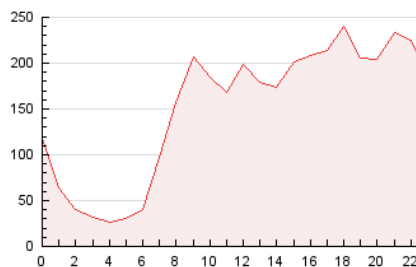

2. Secciones (Nacional)

	PAGINAS	%
HOME	551.253	15.18 %
RESTO	3.081.342	84.82 %

3. Por día del mes (Nacional)

Día	N. únicos	Visitas	Páginas	Día	N. únicos	Visitas	Páginas	Día	N. únicos	Visitas	Páginas
1	42.892	53.686	109.397	11	53.626	64.752	121.538	21	53.252	63.370	125.417
2	48.134	58.375	109.091	12	58.719	71.517	137.454	22	56.242	66.038	121.396
3	43.273	53.339	103.348	13	56.014	67.754	126.619	23	71.061	83.471	177.515
4	41.578	52.954	102.578	14	52.372	63.493	118.485	24	47.353	56.951	116.959
5	47.336	58.988	109.575	15	50.945	59.099	109.202	25	37.576	45.186	88.236
6	41.013	51.116	97.397	16	53.323	60.789	112.351	26	50.890	59.973	107.633
7	45.068	57.129	107.973	17	49.232	57.727	108.370	27	40.518	49.818	90.265
8	47.815	60.254	116.893	18	51.142	62.710	123.831	28	55.713	67.159	125.140
9	47.999	61.265	116.499	19	73.670	88.358	168.668	29	43.732	52.831	96.834
10	43.104	53.701	104.116	20	72.084	86.733	168.153	30	46.058	54.373	102.854
								31	45.528	55.123	108.808

4. Gráficas (Nacional)

4.1 Por día de la semana (promedio)

N. únicos / Visitas (x 100)

Páginas (x 100)

4.2 Por franja horaria (promedio)

Visitas (x 1000)

Páginas (x 1000)

4.3 Por meses