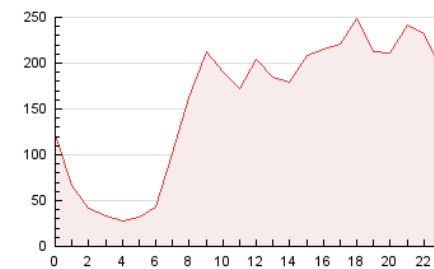

2. Secciones (Nacional e Internacional)

	PAGINAS	%
HOME	575.791	15.34 %
RESTO	3.177.167	84.66 %

3. Por día del mes (Nacional e Internacional)

Día	N. únicos	Visitas	Páginas	Día	N. únicos	Visitas	Páginas	Día	N. únicos	Visitas	Páginas
1	43.775	54.794	111.816	11	54.531	65.873	124.053	21	55.285	65.653	130.285
2	49.119	59.608	111.602	12	59.918	72.857	140.339	22	58.225	68.402	125.980
3	44.278	54.475	105.810	13	58.191	70.040	131.571	23	74.088	87.015	185.429
4	42.645	54.208	105.420	14	54.314	65.798	123.215	24	49.565	59.527	122.376
5	48.552	60.316	112.682	15	53.015	61.592	113.967	25	39.164	47.059	92.566
6	41.878	52.242	99.828	16	55.093	62.724	116.283	26	52.592	62.033	111.719
7	46.236	58.460	110.717	17	50.876	59.753	112.503	27	41.859	51.104	92.792
8	49.030	61.652	119.759	18	53.102	65.018	129.025	28	57.434	68.994	129.003
9	49.168	62.557	119.295	19	76.348	91.725	175.753	29	44.970	54.240	99.636
10	44.123	54.985	106.911	20	74.733	90.006	174.945	30	47.279	55.835	105.768
								31	46.793	56.587	111.910

4. Gráficas (Nacional e Internacional)

4.1 Por día de la semana (promedio)

N. únicos / Visitas (x 100)

Páginas (x 100)

4.2 Por franja horaria (promedio)

Visitas (x 1000)

Páginas (x 1000)

4.3 Por meses