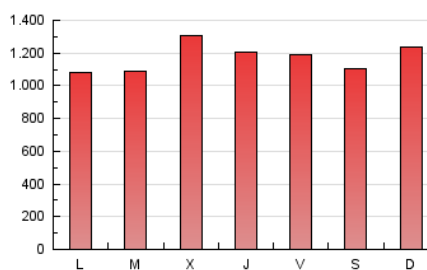

La República

1. Cifras totales y promedios (Nacional)

MES - AÑO	NAVEGADORES UNICOS	VISITAS	PAGINAS
Agosto - 2020	834.012	1.898.032	3.632.595
PROMEDIO DIARIO	50.557	61.227	117.180
PROMEDIO LUNES-VIERNES	50.431	61.326	117.170
PROMEDIO SABADO-DOMINGO	50.820	61.018	117.203
PAGINAS / VISITAS	1,91		
DURACION MEDIA VISITAS	0:01:13		
DURACION MEDIA PAGINAS	0:01:20		

2. Secciones (Nacional)

	PAGINAS	%
HOME	551.253	15.18 %
RESTO	3.081.342	84.82 %

3. Por día del mes (Nacional)

Día	N. únicos	Visitas	Páginas	Día	N. únicos	Visitas	Páginas	Día	N. únicos	Visitas	Páginas
1	42.892	53.686	109.397	11	53.626	64.752	121.538	21	53.252	63.370	125.417
2	48.134	58.375	109.091	12	58.719	71.517	137.454	22	56.242	66.038	121.396
3	43.273	53.339	103.348	13	56.014	67.754	126.619	23	71.061	83.471	177.515
4	41.578	52.954	102.578	14	52.372	63.493	118.485	24	47.353	56.951	116.959
5	47.336	58.988	109.575	15	50.945	59.099	109.202	25	37.576	45.186	88.236
6	41.013	51.116	97.397	16	53.323	60.789	112.351	26	50.890	59.973	107.633
7	45.068	57.129	107.973	17	49.232	57.727	108.370	27	40.518	49.818	90.265
8	47.815	60.254	116.893	18	51.142	62.710	123.831	28	55.713	67.159	125.140
9	47.999	61.265	116.499	19	73.670	88.358	168.668	29	43.732	52.831	96.834
10	43.104	53.701	104.116	20	72.084	86.733	168.153	30	46.058	54.373	102.854
								31	45.528	55.123	108.808

4. Gráficas (Nacional)

4.1 Por día de la semana (promedio)

N. únicos / Visitas (x 100)

Páginas (x 100)

4.2 Por franja horaria (promedio)

Visitas (x 1000)

Páginas (x 1000)

4.3 Por meses