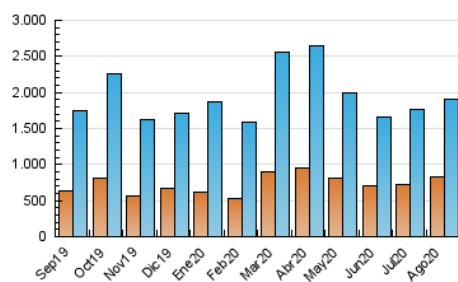

4.3 Por meses

N. únicos / Visitas (x 1000)