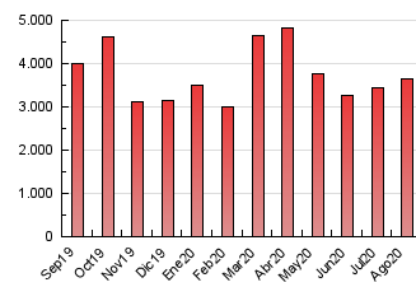

Páginas (x 1000)