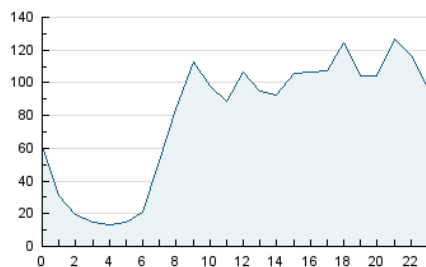

2. Secciones (Nacional)

	PAGINAS	%
HOME	551.253	15.18 %
RESTO	3.081.342	84.82 %

3. Por día del mes (Nacional)

Día	N. únicos	Visitas	Páginas	Día	N. únicos	Visitas	Páginas	Día	N. únicos	Visitas	Páginas
1	42.892	53.686	109.397	11	53.626	64.752	121.538	21	53.252	63.370	125.417
2	48.134	58.375	109.091	12	58.719	71.517	137.454	22	56.242	66.038	121.396
3	43.273	53.339	103.348	13	56.014	67.754	126.619	23	71.061	83.471	177.515
4	41.578	52.954	102.578	14	52.372	63.493	118.485	24	47.353	56.951	116.959
5	47.336	58.988	109.575	15	50.945	59.099	109.202	25	37.576	45.186	88.236
6	41.013	51.116	97.397	16	53.323	60.789	112.351	26	50.890	59.973	107.633
7	45.068	57.129	107.973	17	49.232	57.727	108.370	27	40.518	49.818	90.265
8	47.815	60.254	116.893	18	51.142	62.710	123.831	28	55.713	67.159	125.140
9	47.999	61.265	116.499	19	73.670	88.358	168.668	29	43.732	52.831	96.834
10	43.104	53.701	104.116	20	72.084	86.733	168.153	30	46.058	54.373	102.854
								31	45.528	55.123	108.808

4. Gráficas (Nacional)

4.1 Por día de la semana (promedio)

N. únicos / Visitas (x 100)

Páginas (x 100)

4.2 Por franja horaria (promedio)

Visitas (x 1000)

Páginas (x 1000)

4.3 Por meses