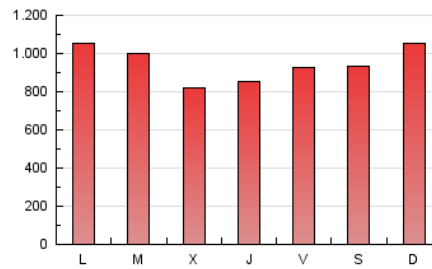

La República

1. Cifras totales y promedios (Nacional)

MES - AÑO	NAVEGADORES UNICOS	VISITAS	PAGINAS
Agosto - 2019	454.616	1.242.297	2.930.745
PROMEDIO DIARIO	30.859	40.074	94.540
PROMEDIO LUNES-VIERNES	30.220	39.533	92.790
PROMEDIO SABADO-DOMINGO	32.423	41.396	98.819
PAGINAS / VISITAS	2,36		
DURACION MEDIA VISITAS	0:01:42		
DURACION MEDIA PAGINAS	0:01:15		

2. Secciones (Nacional)

	PAGINAS	%
HOME	721.592	24.62 %
RESTO	2.209.153	75.38 %

3. Por día del mes (Nacional)

Día	N. únicos	Visitas	Páginas	Día	N. únicos	Visitas	Páginas	Día	N. únicos	Visitas	Páginas
1	33.360	44.396	112.460	11	52.577	65.782	160.407	21	21.180	27.397	57.604
2	41.381	54.607	147.165	12	44.648	61.508	161.591	22	19.799	25.772	53.383
3	39.167	51.619	132.822	13	44.989	61.134	161.334	23	22.960	29.946	62.717
4	33.588	43.084	104.672	14	41.852	53.210	125.825	24	22.296	28.422	62.775
5	41.255	53.882	129.101	15	32.300	39.913	91.473	25	24.654	31.769	70.828
6	35.171	46.829	118.723	16	30.378	37.347	79.491	26	24.074	30.285	63.419
7	28.622	36.877	81.338	17	26.328	32.896	76.488	27	21.230	27.616	58.166
8	35.776	46.294	110.381	18	29.203	36.985	86.007	28	22.821	29.827	64.031
9	33.435	45.684	110.583	19	23.970	30.749	66.975	29	21.890	28.479	60.225
10	37.050	47.521	118.070	20	21.825	29.066	62.004	30	21.919	28.913	63.384
								31	26.943	34.488	77.303

4. Gráficas (Nacional)

4.1 Por día de la semana (promedio)

N. únicos / Visitas (x 100)

Páginas (x 100)

4.2 Por franja horaria (promedio)

Visitas (x 1000)

Páginas (x 1000)

4.3 Por meses