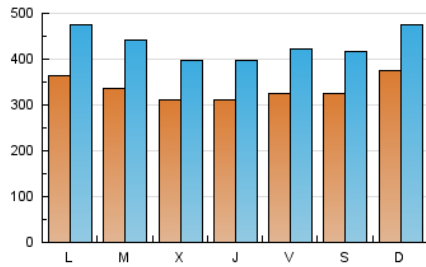

La República

1. Cifras totales y promedios (Nacional e Internacional)

MES - AÑO	NAVEGADORES UNICOS	VISITAS	PAGINAS
Agosto - 2019	511.327	1.333.384	3.099.324
PROMEDIO DIARIO	33.428	43.012	99.978
PROMEDIO LUNES-VIERNES	32.847	42.538	98.346
PROMEDIO SABADO-DOMINGO	34.847	44.173	103.968
PAGINAS / VISITAS	2,32		
DURACION MEDIA VISITAS	0:01:39		
DURACION MEDIA PAGINAS	0:01:15		

2. Secciones (Nacional e Internacional)

	PAGINAS	%
HOME	754.370	24.34 %
RESTO	2.344.954	75.66 %

3. Por día del mes (Nacional e Internacional)

Día	N. únicos	Visitas	Páginas	Día	N. únicos	Visitas	Páginas	Día	N. únicos	Visitas	Páginas
1	36.056	47.508	118.069	11	55.918	69.796	168.919	21	23.365	29.804	61.755
2	44.371	57.967	153.957	12	48.331	65.871	170.797	22	21.778	28.048	57.077
3	41.411	54.180	137.649	13	48.175	64.914	169.328	23	25.324	32.652	67.502
4	36.137	45.907	109.676	14	45.020	56.807	133.181	24	24.592	30.960	67.092
5	44.514	57.729	136.018	15	35.022	42.847	96.786	25	26.630	34.044	74.580
6	38.140	50.370	125.703	16	32.557	39.760	83.891	26	25.956	32.544	67.335
7	31.472	40.030	87.203	17	28.375	35.315	80.791	27	23.202	29.813	61.820
8	39.175	50.223	117.816	18	31.837	39.933	91.185	28	24.856	32.271	68.389
9	36.445	49.317	117.777	19	26.889	33.819	71.804	29	23.818	30.647	63.863
10	39.972	50.867	124.735	20	24.459	31.937	66.616	30	23.709	30.949	66.923
								31	28.753	36.555	81.087

4. Gráficas (Nacional e Internacional)

4.1 Por día de la semana (promedio)

N. únicos / Visitas (x 100)

Páginas (x 100)

4.2 Por franja horaria (promedio)

Visitas (x 1000)

Páginas (x 1000)

4.3 Por meses