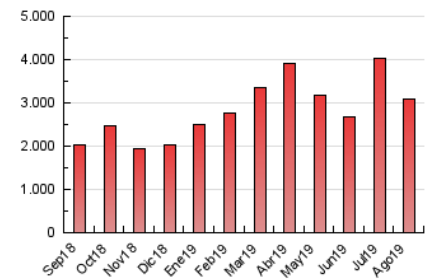

Páginas (x 1000)