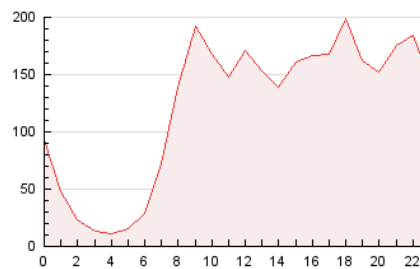

2. Secciones (Nacional)

	PAGINAS	%
HOME	721.592	24.62 %
RESTO	2.209.153	75.38 %

3. Por día del mes (Nacional)

Día	N. únicos	Visitas	Páginas	Día	N. únicos	Visitas	Páginas	Día	N. únicos	Visitas	Páginas
1	33.360	44.396	112.460	11	52.577	65.782	160.407	21	21.180	27.397	57.604
2	41.381	54.607	147.165	12	44.648	61.508	161.591	22	19.799	25.772	53.383
3	39.167	51.619	132.822	13	44.989	61.134	161.334	23	22.960	29.946	62.717
4	33.588	43.084	104.672	14	41.852	53.210	125.825	24	22.296	28.422	62.775
5	41.255	53.882	129.101	15	32.300	39.913	91.473	25	24.654	31.769	70.828
6	35.171	46.829	118.723	16	30.378	37.347	79.491	26	24.074	30.285	63.419
7	28.622	36.877	81.338	17	26.328	32.896	76.488	27	21.230	27.616	58.166
8	35.776	46.294	110.381	18	29.203	36.985	86.007	28	22.821	29.827	64.031
9	33.435	45.684	110.583	19	23.970	30.749	66.975	29	21.890	28.479	60.225
10	37.050	47.521	118.070	20	21.825	29.066	62.004	30	21.919	28.913	63.384
								31	26.943	34.488	77.303

4. Gráficas (Nacional)

4.1 Por día de la semana (promedio)

N. únicos / Visitas (x 100)

Páginas (x 100)

4.2 Por franja horaria (promedio)

Visitas (x 1000)

Páginas (x 1000)

4.3 Por meses