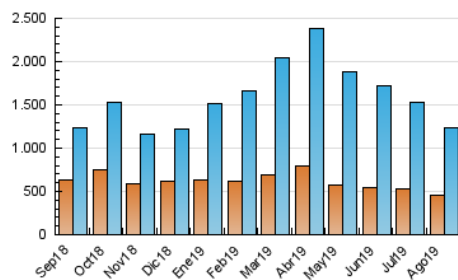

4.3 Por meses

N. únicos / Visitas (x 1000)