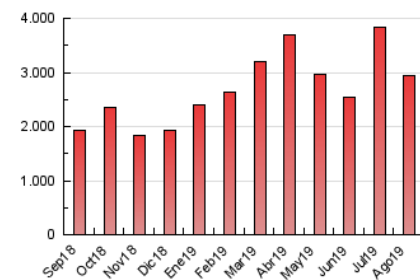

Páginas (x 1000)