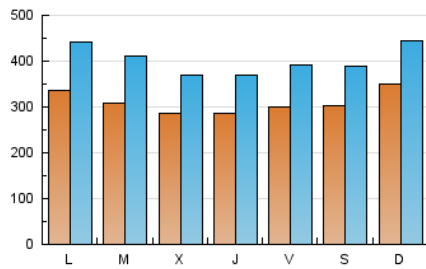

La República

1. Cifras totales y promedios (Nacional)

MES - AÑO	NAVEGADORES UNICOS	VISITAS	PAGINAS
Agosto - 2019	454.616	1.242.297	2.930.745
PROMEDIO DIARIO	30.859	40.074	94.540
PROMEDIO LUNES-VIERNES	30.220	39.533	92.790
PROMEDIO SABADO-DOMINGO	32.423	41.396	98.819
PAGINAS / VISITAS	2,36		
DURACION MEDIA VISITAS	0:01:42		
DURACION MEDIA PAGINAS	0:01:15		

2. Secciones (Nacional)

	PAGINAS	%
HOME	721.592	24.62 %
RESTO	2.209.153	75.38 %

3. Por día del mes (Nacional)

Día	N. únicos	Visitas	Páginas	Día	N. únicos	Visitas	Páginas	Día	N. únicos	Visitas	Páginas
1	33.360	44.396	112.460	11	52.577	65.782	160.407	21	21.180	27.397	57.604
2	41.381	54.607	147.165	12	44.648	61.508	161.591	22	19.799	25.772	53.383
3	39.167	51.619	132.822	13	44.989	61.134	161.334	23	22.960	29.946	62.717
4	33.588	43.084	104.672	14	41.852	53.210	125.825	24	22.296	28.422	62.775
5	41.255	53.882	129.101	15	32.300	39.913	91.473	25	24.654	31.769	70.828
6	35.171	46.829	118.723	16	30.378	37.347	79.491	26	24.074	30.285	63.419
7	28.622	36.877	81.338	17	26.328	32.896	76.488	27	21.230	27.616	58.166
8	35.776	46.294	110.381	18	29.203	36.985	86.007	28	22.821	29.827	64.031
9	33.435	45.684	110.583	19	23.970	30.749	66.975	29	21.890	28.479	60.225
10	37.050	47.521	118.070	20	21.825	29.066	62.004	30	21.919	28.913	63.384
								31	26.943	34.488	77.303

4. Gráficas (Nacional)

4.1 Por día de la semana (promedio)

N. únicos / Visitas (x 100)

Páginas (x 100)

4.2 Por franja horaria (promedio)

Visitas (x 1000)

Páginas (x 1000)

4.3 Por meses