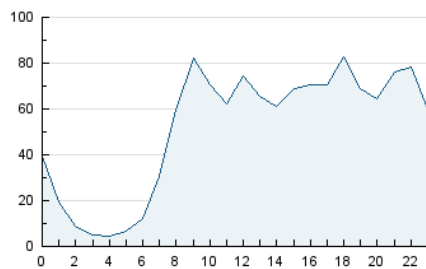

2. Secciones (Nacional)

	PAGINAS	%
HOME	721.592	24.62 %
RESTO	2.209.153	75.38 %

3. Por día del mes (Nacional)

Día	N. únicos	Visitas	Páginas	Día	N. únicos	Visitas	Páginas	Día	N. únicos	Visitas	Páginas
1	33.360	44.396	112.460	11	52.577	65.782	160.407	21	21.180	27.397	57.604
2	41.381	54.607	147.165	12	44.648	61.508	161.591	22	19.799	25.772	53.383
3	39.167	51.619	132.822	13	44.989	61.134	161.334	23	22.960	29.946	62.717
4	33.588	43.084	104.672	14	41.852	53.210	125.825	24	22.296	28.422	62.775
5	41.255	53.882	129.101	15	32.300	39.913	91.473	25	24.654	31.769	70.828
6	35.171	46.829	118.723	16	30.378	37.347	79.491	26	24.074	30.285	63.419
7	28.622	36.877	81.338	17	26.328	32.896	76.488	27	21.230	27.616	58.166
8	35.776	46.294	110.381	18	29.203	36.985	86.007	28	22.821	29.827	64.031
9	33.435	45.684	110.583	19	23.970	30.749	66.975	29	21.890	28.479	60.225
10	37.050	47.521	118.070	20	21.825	29.066	62.004	30	21.919	28.913	63.384
								31	26.943	34.488	77.303

4. Gráficas (Nacional)

4.1 Por día de la semana (promedio)

N. únicos / Visitas (x 100)

Páginas (x 100)

4.2 Por franja horaria (promedio)

Visitas (x 1000)

Páginas (x 1000)

4.3 Por meses

Visita:

Una secuencia ininterrumpida de páginas servidas a un usuario válido. Si dicho usuario no realiza peticiones de páginas en un periodo de tiempo (30 min) la siguiente petición constituirá el inicio de una nueva visita.