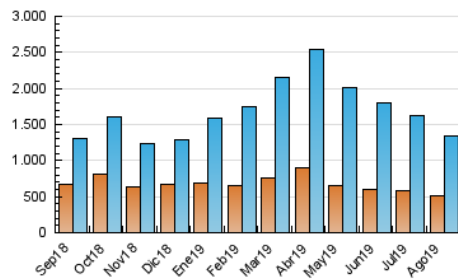

4.3 Por meses

N. únicos / Visitas (x 1000)