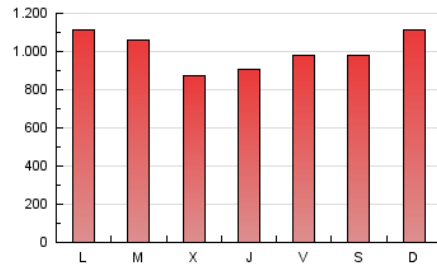

La República

1. Cifras totales y promedios (Nacional e Internacional)

MES - AÑO	NAVEGADORES UNICOS	VISITAS	PAGINAS
Agosto - 2019	511.327	1.333.384	3.099.324
PROMEDIO DIARIO	33.428	43.012	99.978
PROMEDIO LUNES-VIERNES	32.847	42.538	98.346
PROMEDIO SABADO-DOMINGO	34.847	44.173	103.968
PAGINAS / VISITAS	2,32		
DURACION MEDIA VISITAS	0:01:39		
DURACION MEDIA PAGINAS	0:01:15		

2. Secciones (Nacional e Internacional)

	PAGINAS	%
HOME	754.370	24.34 %
RESTO	2.344.954	75.66 %

3. Por día del mes (Nacional e Internacional)

Día	N. únicos	Visitas	Páginas	Día	N. únicos	Visitas	Páginas	Día	N. únicos	Visitas	Páginas
1	36.056	47.508	118.069	11	55.918	69.796	168.919	21	23.365	29.804	61.755
2	44.371	57.967	153.957	12	48.331	65.871	170.797	22	21.778	28.048	57.077
3	41.411	54.180	137.649	13	48.175	64.914	169.328	23	25.324	32.652	67.502
4	36.137	45.907	109.676	14	45.020	56.807	133.181	24	24.592	30.960	67.092
5	44.514	57.729	136.018	15	35.022	42.847	96.786	25	26.630	34.044	74.580
6	38.140	50.370	125.703	16	32.557	39.760	83.891	26	25.956	32.544	67.335
7	31.472	40.030	87.203	17	28.375	35.315	80.791	27	23.202	29.813	61.820
8	39.175	50.223	117.816	18	31.837	39.933	91.185	28	24.856	32.271	68.389
9	36.445	49.317	117.777	19	26.889	33.819	71.804	29	23.818	30.647	63.863
10	39.972	50.867	124.735	20	24.459	31.937	66.616	30	23.709	30.949	66.923
								31	28.753	36.555	81.087

4. Gráficas (Nacional e Internacional)

4.1 Por día de la semana (promedio)

N. únicos / Visitas (x 100)

Páginas (x 100)

4.2 Por franja horaria (promedio)

Visitas (x 1000)

Páginas (x 1000)

4.3 Por meses