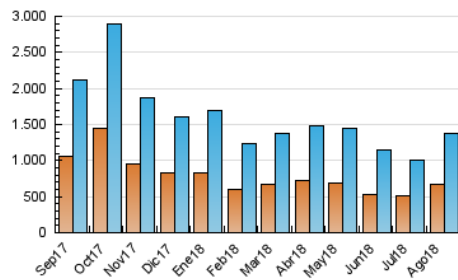

4.3 Por meses

N. únicos / Visitas (x 1000)