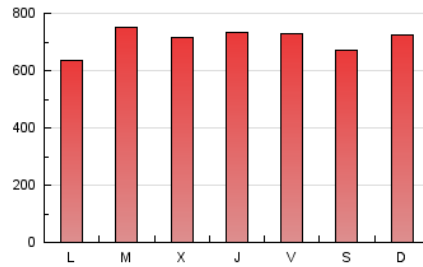

2. Secciones (Nacional)

	PAGINAS	%
HOME	112.017	5.09 %
RESTO	2.090.873	94.91 %

3. Por día del mes (Nacional)

Día	N. únicos	Visitas	Páginas	Día	N. únicos	Visitas	Páginas	Día	N. únicos	Visitas	Páginas
1	31.908	37.780	62.441	11	53.904	63.526	95.683	21	34.855	41.337	66.354
2	26.876	31.508	51.637	12	76.388	90.504	137.319	22	44.816	52.352	81.829
3	29.113	33.647	55.190	13	57.604	65.322	101.479	23	35.364	40.506	65.038
4	22.731	25.943	43.861	14	43.114	51.973	83.513	24	35.359	41.675	66.358
5	27.065	30.368	49.058	15	32.942	38.456	63.044	25	38.627	43.917	67.478
6	27.719	32.376	52.965	16	34.522	40.472	66.847	26	24.753	27.701	45.584
7	45.833	54.112	84.452	17	36.837	44.239	70.687	27	22.680	26.573	45.863
8	43.968	52.150	81.178	18	32.334	38.498	61.285	28	34.516	40.473	65.992
9	48.318	57.440	89.550	19	30.522	35.844	57.652	29	36.029	41.988	69.821
10	47.533	55.680	85.591	20	27.963	32.638	54.349	30	47.568	57.314	93.944
								31	44.945	53.100	86.848

4. Gráficas (Nacional)

4.1 Por día de la semana (promedio)

N. únicos / Visitas (x 100)

Páginas (x 100)

4.2 Por franja horaria (promedio)

Visitas (x 1000)

Páginas (x 1000)

4.3 Por meses