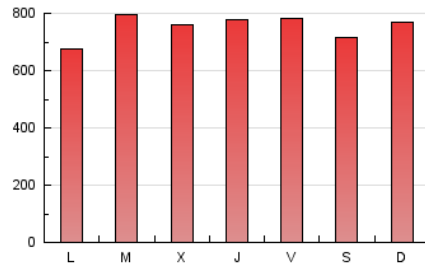

2. Secciones (Nacional e Internacional)

	PAGINAS	%
HOME	120.190	5.13 %
RESTO	2.223.375	94.87 %

3. Por día del mes (Nacional e Internacional)

Día	N. únicos	Visitas	Páginas	Día	N. únicos	Visitas	Páginas	Día	N. únicos	Visitas	Páginas
1	34.348	40.483	66.693	11	57.156	67.474	101.824	21	37.084	43.872	70.439
2	28.906	33.836	55.134	12	80.779	95.394	145.164	22	47.201	55.165	86.149
3	31.486	36.179	59.339	13	60.978	69.001	107.250	23	38.279	43.681	69.743
4	24.654	28.007	46.989	14	45.746	55.014	88.449	24	38.281	44.945	71.707
5	29.106	32.433	52.110	15	35.851	41.669	67.997	25	40.989	46.594	71.809
6	29.827	34.731	56.333	16	37.333	43.591	71.512	26	26.691	29.772	48.845
7	48.730	57.373	89.373	17	39.884	47.701	76.411	27	24.639	28.731	49.066
8	47.542	56.004	86.718	18	34.629	41.176	65.530	28	36.531	42.769	69.503
9	51.260	60.752	94.618	19	32.544	38.187	61.465	29	38.197	44.343	73.458
10	50.748	59.450	91.593	20	29.904	34.925	57.984	30	49.976	60.096	98.499
								31	47.794	56.131	91.861

4. Gráficas (Nacional e Internacional)

4.1 Por día de la semana (promedio)

N. únicos / Visitas (x 100)

Páginas (x 100)

4.2 Por franja horaria (promedio)

Visitas (x 1000)

Páginas (x 1000)

4.3 Por meses