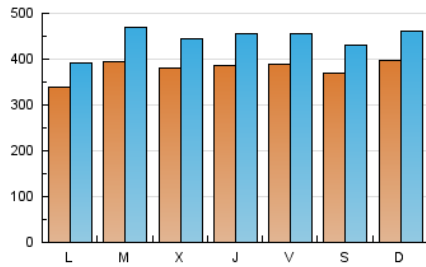

2. Secciones (Nacional)

	PAGINAS	%
HOME	112.017	5.09 %
RESTO	2.090.873	94.91 %

3. Por día del mes (Nacional)

Día	N. únicos	Visitas	Páginas	Día	N. únicos	Visitas	Páginas	Día	N. únicos	Visitas	Páginas
1	31.908	37.780	62.441	11	53.904	63.526	95.683	21	34.855	41.337	66.354
2	26.876	31.508	51.637	12	76.388	90.504	137.319	22	44.816	52.352	81.829
3	29.113	33.647	55.190	13	57.604	65.322	101.479	23	35.364	40.506	65.038
4	22.731	25.943	43.861	14	43.114	51.973	83.513	24	35.359	41.675	66.358
5	27.065	30.368	49.058	15	32.942	38.456	63.044	25	38.627	43.917	67.478
6	27.719	32.376	52.965	16	34.522	40.472	66.847	26	24.753	27.701	45.584
7	45.833	54.112	84.452	17	36.837	44.239	70.687	27	22.680	26.573	45.863
8	43.968	52.150	81.178	18	32.334	38.498	61.285	28	34.516	40.473	65.992
9	48.318	57.440	89.550	19	30.522	35.844	57.652	29	36.029	41.988	69.821
10	47.533	55.680	85.591	20	27.963	32.638	54.349	30	47.568	57.314	93.944
								31	44.945	53.100	86.848

4. Gráficas (Nacional)

4.1 Por día de la semana (promedio)

N. únicos / Visitas (x 100)

Páginas (x 100)

4.2 Por franja horaria (promedio)

Visitas (x 1000)

Páginas (x 1000)

4.3 Por meses