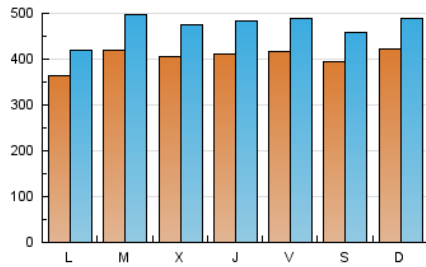

2. Secciones (Nacional e Internacional)

	PAGINAS	%
HOME	120.190	5.13 %
RESTO	2.223.375	94.87 %

3. Por día del mes (Nacional e Internacional)

Día	N. únicos	Visitas	Páginas	Día	N. únicos	Visitas	Páginas	Día	N. únicos	Visitas	Páginas
1	34.348	40.483	66.693	11	57.156	67.474	101.824	21	37.084	43.872	70.439
2	28.906	33.836	55.134	12	80.779	95.394	145.164	22	47.201	55.165	86.149
3	31.486	36.179	59.339	13	60.978	69.001	107.250	23	38.279	43.681	69.743
4	24.654	28.007	46.989	14	45.746	55.014	88.449	24	38.281	44.945	71.707
5	29.106	32.433	52.110	15	35.851	41.669	67.997	25	40.989	46.594	71.809
6	29.827	34.731	56.333	16	37.333	43.591	71.512	26	26.691	29.772	48.845
7	48.730	57.373	89.373	17	39.884	47.701	76.411	27	24.639	28.731	49.066
8	47.542	56.004	86.718	18	34.629	41.176	65.530	28	36.531	42.769	69.503
9	51.260	60.752	94.618	19	32.544	38.187	61.465	29	38.197	44.343	73.458
10	50.748	59.450	91.593	20	29.904	34.925	57.984	30	49.976	60.096	98.499
								31	47.794	56.131	91.861

4. Gráficas (Nacional e Internacional)

4.1 Por día de la semana (promedio)

N. únicos / Visitas (x 100)

Páginas (x 100)

4.2 Por franja horaria (promedio)

Visitas (x 1000)

Páginas (x 1000)

4.3 Por meses