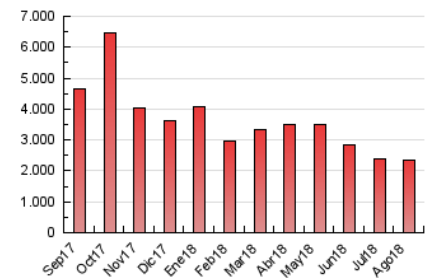

Páginas (x 1000)