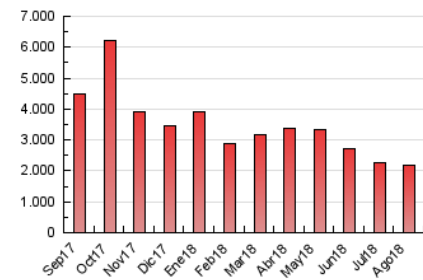

2. Secciones (Nacional)

	PAGINAS	%
HOME	112.017	5.09 %
RESTO	2.090.873	94.91 %

3. Por día del mes (Nacional)

Día	N. únicos	Visitas	Páginas	Día	N. únicos	Visitas	Páginas	Día	N. únicos	Visitas	Páginas
1	31.908	37.780	62.441	11	53.904	63.526	95.683	21	34.855	41.337	66.354
2	26.876	31.508	51.637	12	76.388	90.504	137.319	22	44.816	52.352	81.829
3	29.113	33.647	55.190	13	57.604	65.322	101.479	23	35.364	40.506	65.038
4	22.731	25.943	43.861	14	43.114	51.973	83.513	24	35.359	41.675	66.358
5	27.065	30.368	49.058	15	32.942	38.456	63.044	25	38.627	43.917	67.478
6	27.719	32.376	52.965	16	34.522	40.472	66.847	26	24.753	27.701	45.584
7	45.833	54.112	84.452	17	36.837	44.239	70.687	27	22.680	26.573	45.863
8	43.968	52.150	81.178	18	32.334	38.498	61.285	28	34.516	40.473	65.992
9	48.318	57.440	89.550	19	30.522	35.844	57.652	29	36.029	41.988	69.821
10	47.533	55.680	85.591	20	27.963	32.638	54.349	30	47.568	57.314	93.944
								31	44.945	53.100	86.848

4. Gráficas (Nacional)

4.1 Por día de la semana (promedio)

N. únicos / Visitas (x 100)

Páginas (x 100)

4.2 Por franja horaria (promedio)

Visitas (x 1000)

Páginas (x 1000)

4.3 Por meses

N. únicos / Visitas (x 1000)

Páginas (x 1000)

5. Observaciones

Este Medio Electrónico de Comunicación ha sido medido por la herramienta Google Analytics de Google

6. Definiciones básicas (Para más información ver Normas Técnicas para el Control de los Medios Electrónicos de Comunicación)

Visita:

Una secuencia ininterrumpida de páginas servidas a un usuario válido. Si dicho usuario no realiza peticiones de páginas en un periodo de tiempo (30 min) la siguiente petición constituirá el inicio de una nueva visita.