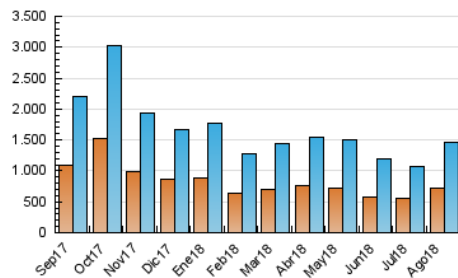

4.3 Por meses

N. únicos / Visitas (x 1000)