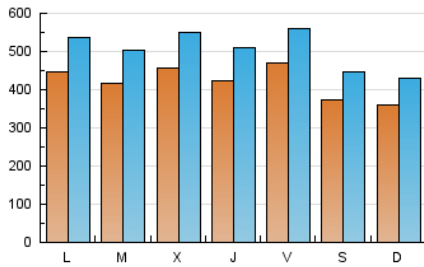

2. Secciones (Nacional e Internacional)

	PAGINAS	%
HOME	600.204	18.48 %
RESTO	2.647.602	81.52 %

3. Por día del mes (Nacional e Internacional)

Día	N. únicos	Visitas	Páginas	Día	N. únicos	Visitas	Páginas	Día	N. únicos	Visitas	Páginas
1	32.960	40.069	81.546	11	39.630	48.338	101.545	21	62.571	75.034	157.527
2	39.331	47.014	100.523	12	35.623	41.697	86.675	22	54.411	64.791	136.093
3	33.174	39.505	82.768	13	33.838	40.073	85.340	23	60.722	73.117	142.342
4	35.437	42.109	84.656	14	36.452	43.502	92.662	24	51.961	63.185	128.538
5	28.331	33.765	70.782	15	39.604	47.252	99.769	25	45.505	55.246	118.256
6	23.258	27.233	55.605	16	40.710	47.661	95.890	26	36.517	44.890	96.320
7	29.753	35.310	73.515	17	48.001	56.810	119.839	27	37.584	45.268	95.250
8	37.071	45.155	95.982	18	68.050	78.804	147.472	28	50.093	60.416	124.806
9	45.373	54.110	105.655	19	49.229	58.889	116.435	29	44.256	54.375	116.059
10	40.020	47.489	96.577	20	49.432	59.549	115.546	30	42.054	52.289	116.785
								31	39.208	48.160	107.048

4. Gráficas (Nacional e Internacional)

4.1 Por día de la semana (promedio)

N. únicos / Visitas (x 100)

Páginas (x 100)

4.2 Por franja horaria (promedio)

Visitas (x 1000)

Páginas (x 1000)

4.3 Por meses