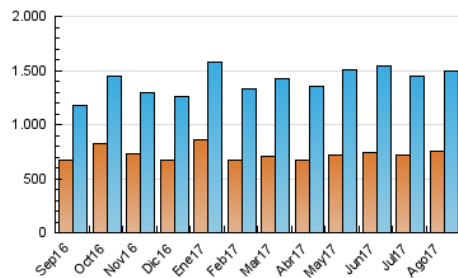

4.3 Por meses

N. únicos / Visitas (x 1000)