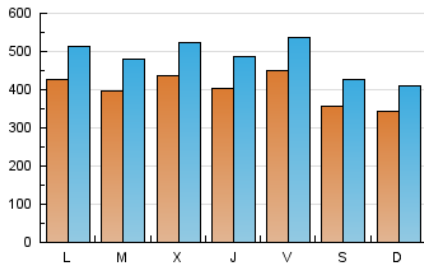

2. Secciones (Nacional)

	PAGINAS	%
HOME	566.641	18.25 %
RESTO	2.537.985	81.75 %

3. Por día del mes (Nacional)

Día	N. únicos	Visitas	Páginas	Día	N. únicos	Visitas	Páginas	Día	N. únicos	Visitas	Páginas
1	31.436	38.269	78.070	11	37.817	46.110	96.849	21	59.642	71.563	150.930
2	37.677	45.057	96.429	12	33.911	39.663	82.664	22	51.908	61.836	130.207
3	31.694	37.727	79.141	13	32.273	38.193	81.460	23	58.194	70.074	136.504
4	33.883	40.275	81.104	14	34.628	41.332	88.267	24	49.735	60.556	123.049
5	26.946	32.115	67.375	15	37.739	44.968	94.864	25	43.738	53.112	113.662
6	22.147	25.900	53.005	16	38.493	45.095	90.925	26	35.082	43.087	92.626
7	28.330	33.603	70.076	17	45.185	53.503	113.074	27	35.974	43.372	91.424
8	35.381	43.099	91.671	18	64.495	74.627	139.712	28	48.294	58.228	120.493
9	43.231	51.583	100.653	19	46.797	55.976	111.033	29	42.602	52.351	111.907
10	38.108	45.199	92.195	20	47.171	56.860	110.306	30	40.416	50.237	112.124
								31	37.576	46.218	102.827

4. Gráficas (Nacional)

4.1 Por día de la semana (promedio)

N. únicos / Visitas (x 100)

Páginas (x 100)

4.2 Por franja horaria (promedio)

Visitas (x 1000)

Páginas (x 1000)

4.3 Por meses