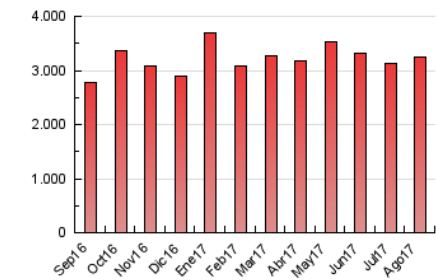

Páginas (x 1000)