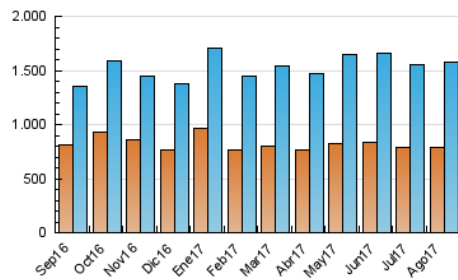

4.3 Por meses

N. únicos / Visitas (x 1000)