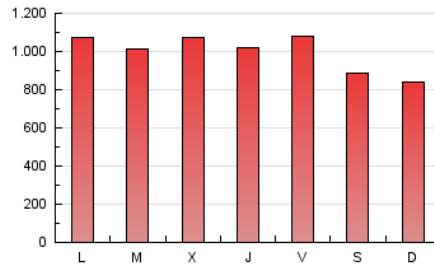

2. Secciones (Nacional)

	PAGINAS	%
HOME	566.641	18.25 %
RESTO	2.537.985	81.75 %

3. Por día del mes (Nacional)

Día	N. únicos	Visitas	Páginas	Día	N. únicos	Visitas	Páginas	Día	N. únicos	Visitas	Páginas
1	31.436	38.269	78.070	11	37.817	46.110	96.849	21	59.642	71.563	150.930
2	37.677	45.057	96.429	12	33.911	39.663	82.664	22	51.908	61.836	130.207
3	31.694	37.727	79.141	13	32.273	38.193	81.460	23	58.194	70.074	136.504
4	33.883	40.275	81.104	14	34.628	41.332	88.267	24	49.735	60.556	123.049
5	26.946	32.115	67.375	15	37.739	44.968	94.864	25	43.738	53.112	113.662
6	22.147	25.900	53.005	16	38.493	45.095	90.925	26	35.082	43.087	92.626
7	28.330	33.603	70.076	17	45.185	53.503	113.074	27	35.974	43.372	91.424
8	35.381	43.099	91.671	18	64.495	74.627	139.712	28	48.294	58.228	120.493
9	43.231	51.583	100.653	19	46.797	55.976	111.033	29	42.602	52.351	111.907
10	38.108	45.199	92.195	20	47.171	56.860	110.306	30	40.416	50.237	112.124
								31	37.576	46.218	102.827

4. Gráficas (Nacional)

4.1 Por día de la semana (promedio)

N. únicos / Visitas (x 100)

Páginas (x 100)

4.2 Por franja horaria (promedio)

Visitas (x 1000)

Páginas (x 1000)

4.3 Por meses