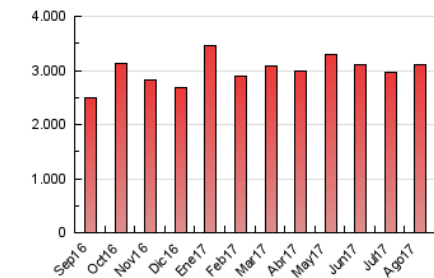

Páginas (x 1000)