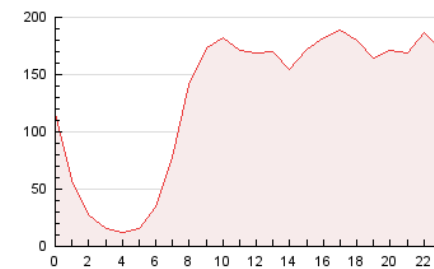

2. Secciones (Nacional)

	PAGINAS	%
HOME	566.641	18.25 %
RESTO	2.537.985	81.75 %

3. Por día del mes (Nacional)

Día	N. únicos	Visitas	Páginas	Día	N. únicos	Visitas	Páginas	Día	N. únicos	Visitas	Páginas
1	31.436	38.269	78.070	11	37.817	46.110	96.849	21	59.642	71.563	150.930
2	37.677	45.057	96.429	12	33.911	39.663	82.664	22	51.908	61.836	130.207
3	31.694	37.727	79.141	13	32.273	38.193	81.460	23	58.194	70.074	136.504
4	33.883	40.275	81.104	14	34.628	41.332	88.267	24	49.735	60.556	123.049
5	26.946	32.115	67.375	15	37.739	44.968	94.864	25	43.738	53.112	113.662
6	22.147	25.900	53.005	16	38.493	45.095	90.925	26	35.082	43.087	92.626
7	28.330	33.603	70.076	17	45.185	53.503	113.074	27	35.974	43.372	91.424
8	35.381	43.099	91.671	18	64.495	74.627	139.712	28	48.294	58.228	120.493
9	43.231	51.583	100.653	19	46.797	55.976	111.033	29	42.602	52.351	111.907
10	38.108	45.199	92.195	20	47.171	56.860	110.306	30	40.416	50.237	112.124
								31	37.576	46.218	102.827

4. Gráficas (Nacional)

4.1 Por día de la semana (promedio)

N. únicos / Visitas (x 100)

Páginas (x 100)

4.2 Por franja horaria (promedio)

Visitas (x 1000)

Páginas (x 1000)

4.3 Por meses