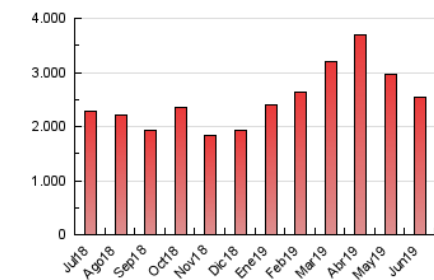

Páginas (x 1000)