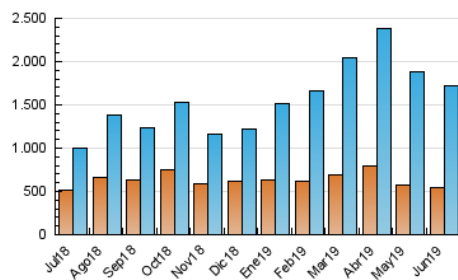

4.3 Por meses

N. únicos / Visitas (x 1000)