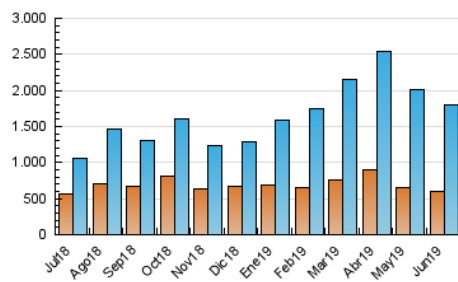

4.3 Por meses

N. únicos / Visitas (x 1000)