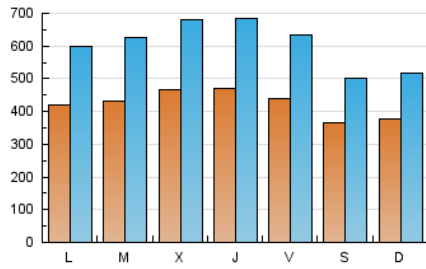

La República

1. Cifras totales y promedios (Nacional e Internacional)

MES - AÑO	NAVEGADORES UNICOS	VISITAS	PAGINAS
Junio - 2019	592.260	1.801.634	2.680.454
PROMEDIO DIARIO	42.122	60.054	89.348
PROMEDIO LUNES-VIERNES	44.602	64.544	96.657
PROMEDIO SABADO-DOMINGO	37.162	51.076	74.732
PAGINAS / VISITAS	1,49		
DURACION MEDIA VISITAS	0:01:33		
DURACION MEDIA PAGINAS	0:03:11		

2. Secciones (Nacional e Internacional)

	PAGINAS	%
HOME	194.969	7.27 %
RESTO	2.485.485	92.73 %

3. Por día del mes (Nacional e Internacional)

Día	N. únicos	Visitas	Páginas	Día	N. únicos	Visitas	Páginas	Día	N. únicos	Visitas	Páginas
1	35.203	53.462	80.033	11	45.191	65.631	97.077	21	38.955	57.319	85.159
2	49.396	72.425	108.098	12	57.917	81.810	121.483	22	40.627	54.640	78.816
3	50.765	73.249	109.262	13	47.556	68.049	103.092	23	34.324	47.313	67.969
4	52.965	76.752	112.404	14	38.154	57.345	88.569	24	40.673	57.758	88.026
5	49.812	69.667	99.997	15	31.833	44.272	67.451	25	38.589	56.136	84.082
6	47.004	67.827	100.257	16	28.733	40.403	61.693	26	41.713	63.688	96.825
7	51.100	70.145	101.311	17	35.472	53.353	84.004	27	50.175	74.075	108.499
8	39.025	52.745	75.093	18	36.306	52.513	80.636	28	48.076	68.954	105.380
9	37.998	51.046	73.383	19	37.238	56.281	85.022	29	36.130	46.296	67.098
10	40.756	55.968	83.036	20	43.629	64.352	99.012	30	38.349	48.160	67.687

4. Gráficas (Nacional e Internacional)

4.1 Por día de la semana (promedio)

N. únicos / Visitas (x 100)

Páginas (x 100)

4.2 Por franja horaria (promedio)

Visitas (x 1000)

Páginas (x 1000)

4.3 Por meses