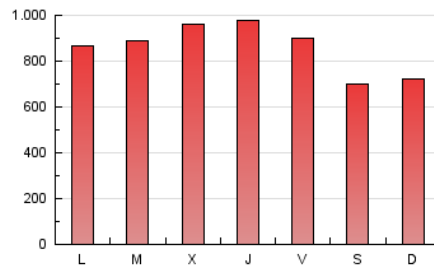

La República

1. Cifras totales y promedios (Nacional)

MES - AÑO	NAVEGADORES UNICOS	VISITAS	PAGINAS
Junio - 2019	546.195	1.714.194	2.544.080
PROMEDIO DIARIO	39.676	57.140	84.803
PROMEDIO LUNES-VIERNES	41.977	61.410	91.724
PROMEDIO SABADO-DOMINGO	35.074	48.600	70.960
PAGINAS / VISITAS	1,48		
DURACION MEDIA VISITAS	0:01:35		
DURACION MEDIA PAGINAS	0:03:15		

2. Secciones (Nacional)

	PAGINAS	%
HOME	183.520	7.21 %
RESTO	2.360.560	92.79 %

3. Por día del mes (Nacional)

Día	N. únicos	Visitas	Páginas	Día	N. únicos	Visitas	Páginas	Día	N. únicos	Visitas	Páginas
1	32.867	50.739	75.773	11	42.312	62.412	91.853	21	36.751	54.608	80.851
2	46.815	69.159	103.040	12	54.660	77.894	115.516	22	38.480	52.105	74.975
3	47.951	69.883	103.948	13	44.899	64.910	98.112	23	32.336	45.039	64.542
4	49.768	72.872	106.545	14	35.782	54.441	83.744	24	38.808	55.313	83.928
5	46.558	65.939	94.570	15	29.991	42.089	64.053	25	36.387	53.498	79.979
6	43.967	64.352	94.834	16	27.110	38.547	58.739	26	39.564	60.858	92.341
7	47.974	66.516	95.564	17	33.077	50.554	79.312	27	47.659	70.854	103.386
8	36.988	50.255	71.349	18	33.978	49.853	76.418	28	45.034	65.412	99.631
9	36.178	48.776	69.898	19	35.183	53.834	81.207	29	34.083	43.842	63.357
10	38.068	52.991	78.648	20	41.167	61.203	94.091	30	35.896	45.446	63.876

4. Gráficas (Nacional)

4.1 Por día de la semana (promedio)

N. únicos / Visitas (x 100)

Páginas (x 100)

4.2 Por franja horaria (promedio)

Visitas (x 1000)

Páginas (x 1000)

4.3 Por meses