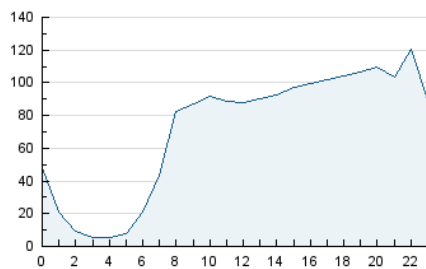

2. Secciones (Nacional)

	PAGINAS	%
HOME	183.520	7.21 %
RESTO	2.360.560	92.79 %

3. Por día del mes (Nacional)

Día	N. únicos	Visitas	Páginas	Día	N. únicos	Visitas	Páginas	Día	N. únicos	Visitas	Páginas
1	32.867	50.739	75.773	11	42.312	62.412	91.853	21	36.751	54.608	80.851
2	46.815	69.159	103.040	12	54.660	77.894	115.516	22	38.480	52.105	74.975
3	47.951	69.883	103.948	13	44.899	64.910	98.112	23	32.336	45.039	64.542
4	49.768	72.872	106.545	14	35.782	54.441	83.744	24	38.808	55.313	83.928
5	46.558	65.939	94.570	15	29.991	42.089	64.053	25	36.387	53.498	79.979
6	43.967	64.352	94.834	16	27.110	38.547	58.739	26	39.564	60.858	92.341
7	47.974	66.516	95.564	17	33.077	50.554	79.312	27	47.659	70.854	103.386
8	36.988	50.255	71.349	18	33.978	49.853	76.418	28	45.034	65.412	99.631
9	36.178	48.776	69.898	19	35.183	53.834	81.207	29	34.083	43.842	63.357
10	38.068	52.991	78.648	20	41.167	61.203	94.091	30	35.896	45.446	63.876

4. Gráficas (Nacional)

4.1 Por día de la semana (promedio)

N. únicos / Visitas (x 100)

Páginas (x 100)

4.2 Por franja horaria (promedio)

Visitas (x 1000)

Páginas (x 1000)

4.3 Por meses