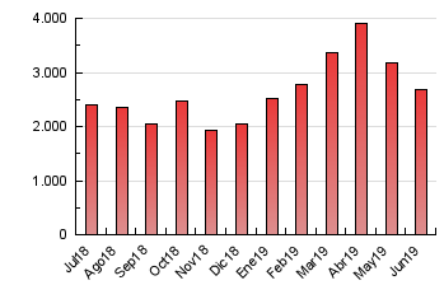

Páginas (x 1000)