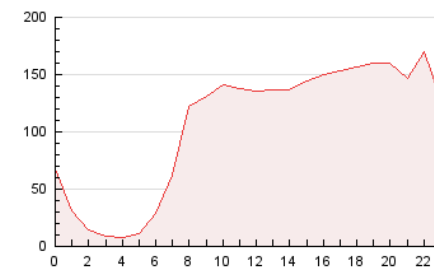

2. Secciones (Nacional)

	PAGINAS	%
HOME	183.520	7.21 %
RESTO	2.360.560	92.79 %

3. Por día del mes (Nacional)

Día	N. únicos	Visitas	Páginas	Día	N. únicos	Visitas	Páginas	Día	N. únicos	Visitas	Páginas
1	32.867	50.739	75.773	11	42.312	62.412	91.853	21	36.751	54.608	80.851
2	46.815	69.159	103.040	12	54.660	77.894	115.516	22	38.480	52.105	74.975
3	47.951	69.883	103.948	13	44.899	64.910	98.112	23	32.336	45.039	64.542
4	49.768	72.872	106.545	14	35.782	54.441	83.744	24	38.808	55.313	83.928
5	46.558	65.939	94.570	15	29.991	42.089	64.053	25	36.387	53.498	79.979
6	43.967	64.352	94.834	16	27.110	38.547	58.739	26	39.564	60.858	92.341
7	47.974	66.516	95.564	17	33.077	50.554	79.312	27	47.659	70.854	103.386
8	36.988	50.255	71.349	18	33.978	49.853	76.418	28	45.034	65.412	99.631
9	36.178	48.776	69.898	19	35.183	53.834	81.207	29	34.083	43.842	63.357
10	38.068	52.991	78.648	20	41.167	61.203	94.091	30	35.896	45.446	63.876

4. Gráficas (Nacional)

4.1 Por día de la semana (promedio)

N. únicos / Visitas (x 100)

Páginas (x 100)

4.2 Por franja horaria (promedio)

Visitas (x 1000)

Páginas (x 1000)

4.3 Por meses

Página Vista:

Conjunto de ficheros enviado a un usuario como resultado de una petición del mismo recibida por el servidor. Cuando la página está formada por varios marcos (frames), el conjunto de los mismos tendrá, a efectos de cómputo, la consideración de una página unitaria.