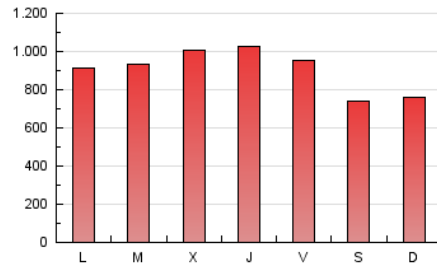

La República

1. Cifras totales y promedios (Nacional e Internacional)

MES - AÑO	NAVEGADORES UNICOS	VISITAS	PAGINAS
Junio - 2019	592.260	1.801.634	2.680.454
PROMEDIO DIARIO	42.122	60.054	89.348
PROMEDIO LUNES-VIERNES	44.602	64.544	96.657
PROMEDIO SABADO-DOMINGO	37.162	51.076	74.732
PAGINAS / VISITAS	1,49		
DURACION MEDIA VISITAS	0:01:33		
DURACION MEDIA PAGINAS	0:03:11		

2. Secciones (Nacional e Internacional)

	PAGINAS	%
HOME	194.969	7.27 %
RESTO	2.485.485	92.73 %

3. Por día del mes (Nacional e Internacional)

Día	N. únicos	Visitas	Páginas	Día	N. únicos	Visitas	Páginas	Día	N. únicos	Visitas	Páginas
1	35.203	53.462	80.033	11	45.191	65.631	97.077	21	38.955	57.319	85.159
2	49.396	72.425	108.098	12	57.917	81.810	121.483	22	40.627	54.640	78.816
3	50.765	73.249	109.262	13	47.556	68.049	103.092	23	34.324	47.313	67.969
4	52.965	76.752	112.404	14	38.154	57.345	88.569	24	40.673	57.758	88.026
5	49.812	69.667	99.997	15	31.833	44.272	67.451	25	38.589	56.136	84.082
6	47.004	67.827	100.257	16	28.733	40.403	61.693	26	41.713	63.688	96.825
7	51.100	70.145	101.311	17	35.472	53.353	84.004	27	50.175	74.075	108.499
8	39.025	52.745	75.093	18	36.306	52.513	80.636	28	48.076	68.954	105.380
9	37.998	51.046	73.383	19	37.238	56.281	85.022	29	36.130	46.296	67.098
10	40.756	55.968	83.036	20	43.629	64.352	99.012	30	38.349	48.160	67.687

4. Gráficas (Nacional e Internacional)

4.1 Por día de la semana (promedio)

N. únicos / Visitas (x 100)

Páginas (x 100)

4.2 Por franja horaria (promedio)

Visitas (x 1000)

Páginas (x 1000)

4.3 Por meses