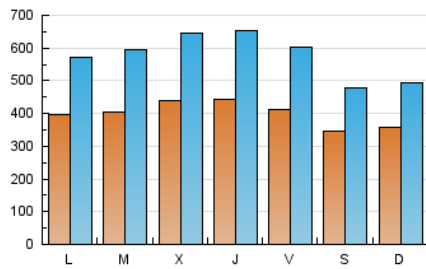

La República

1. Cifras totales y promedios (Nacional)

MES - AÑO	NAVEGADORES UNICOS	VISITAS	PAGINAS
Junio - 2019	546.195	1.714.194	2.544.080
PROMEDIO DIARIO	39.676	57.140	84.803
PROMEDIO LUNES-VIERNES	41.977	61.410	91.724
PROMEDIO SABADO-DOMINGO	35.074	48.600	70.960
PAGINAS / VISITAS	1,48		
DURACION MEDIA VISITAS	0:01:35		
DURACION MEDIA PAGINAS	0:03:15		

2. Secciones (Nacional)

	PAGINAS	%
HOME	183.520	7.21 %
RESTO	2.360.560	92.79 %

3. Por día del mes (Nacional)

Día	N. únicos	Visitas	Páginas	Día	N. únicos	Visitas	Páginas	Día	N. únicos	Visitas	Páginas
1	32.867	50.739	75.773	11	42.312	62.412	91.853	21	36.751	54.608	80.851
2	46.815	69.159	103.040	12	54.660	77.894	115.516	22	38.480	52.105	74.975
3	47.951	69.883	103.948	13	44.899	64.910	98.112	23	32.336	45.039	64.542
4	49.768	72.872	106.545	14	35.782	54.441	83.744	24	38.808	55.313	83.928
5	46.558	65.939	94.570	15	29.991	42.089	64.053	25	36.387	53.498	79.979
6	43.967	64.352	94.834	16	27.110	38.547	58.739	26	39.564	60.858	92.341
7	47.974	66.516	95.564	17	33.077	50.554	79.312	27	47.659	70.854	103.386
8	36.988	50.255	71.349	18	33.978	49.853	76.418	28	45.034	65.412	99.631
9	36.178	48.776	69.898	19	35.183	53.834	81.207	29	34.083	43.842	63.357
10	38.068	52.991	78.648	20	41.167	61.203	94.091	30	35.896	45.446	63.876

4. Gráficas (Nacional)

4.1 Por día de la semana (promedio)

N. únicos / Visitas (x 100)

Páginas (x 100)

4.2 Por franja horaria (promedio)

Visitas (x 1000)

Páginas (x 1000)

4.3 Por meses