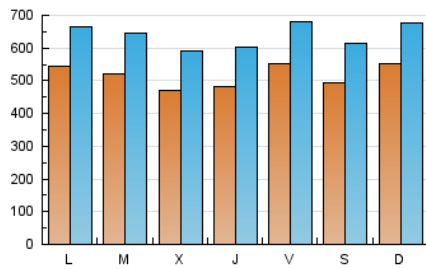

La República

1. Cifras totales y promedios (Nacional)

MES - AÑO	NAVEGADORES UNICOS	VISITAS	PAGINAS
Mayo - 2020	813.660	1.987.959	3.761.226
PROMEDIO DIARIO	51.804	64.128	121.330
PROMEDIO LUNES-VIERNES	51.547	63.923	119.544
PROMEDIO SABADO-DOMINGO	52.344	64.557	125.080
PAGINAS / VISITAS	1,89		
DURACION MEDIA VISITAS	0:01:16		
DURACION MEDIA PAGINAS	0:01:25		

2. Secciones (Nacional)

	PAGINAS	%
HOME	522.544	13.89 %
RESTO	3.238.682	86.11 %

3. Por día del mes (Nacional)

Día	N. únicos	Visitas	Páginas	Día	N. únicos	Visitas	Páginas	Día	N. únicos	Visitas	Páginas
1	79.245	97.061	177.678	11	51.151	63.728	121.602	21	39.572	48.577	91.203
2	57.794	72.653	133.268	12	58.482	72.420	137.913	22	43.273	54.018	99.721
3	59.704	74.590	135.494	13	50.627	62.415	114.464	23	48.141	59.891	115.927
4	61.113	76.319	138.179	14	50.225	62.430	113.817	24	56.865	67.051	129.121
5	49.396	62.466	111.187	15	44.806	55.476	104.222	25	43.123	51.428	98.200
6	56.857	72.318	138.148	16	39.024	48.280	92.744	26	41.727	53.001	102.068
7	59.938	74.399	139.190	17	47.476	57.285	111.517	27	37.699	47.715	93.697
8	59.951	74.769	134.400	18	62.163	75.161	141.465	28	43.522	55.022	106.936
9	51.816	64.089	122.292	19	58.112	70.817	131.674	29	47.877	58.254	111.469
10	57.877	71.329	159.661	20	43.637	54.596	103.195	30	49.947	61.447	116.363
								31	54.799	68.954	134.411

4. Gráficas (Nacional)

4.1 Por día de la semana (promedio)

N. únicos / Visitas (x 100)

Páginas (x 100)

4.2 Por franja horaria (promedio)

Visitas (x 1000)

Páginas (x 1000)

4.3 Por meses