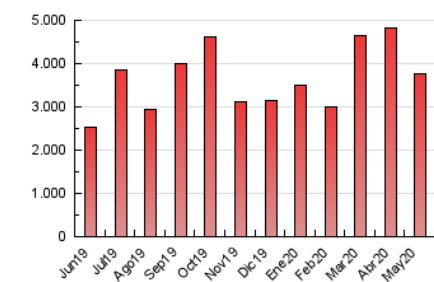

Páginas (x 1000)