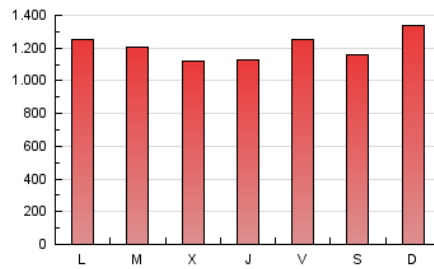

La República

1. Cifras totales y promedios (Nacional)

MES - AÑO	NAVEGADORES UNICOS	VISITAS	PAGINAS
Mayo - 2020	813.660	1.987.959	3.761.226
PROMEDIO DIARIO	51.804	64.128	121.330
PROMEDIO LUNES-VIERNES	51.547	63.923	119.544
PROMEDIO SABADO-DOMINGO	52.344	64.557	125.080
PAGINAS / VISITAS	1,89		
DURACION MEDIA VISITAS	0:01:16		
DURACION MEDIA PAGINAS	0:01:25		

2. Secciones (Nacional)

	PAGINAS	%
HOME	522.544	13.89 %
RESTO	3.238.682	86.11 %

3. Por día del mes (Nacional)

Día	N. únicos	Visitas	Páginas	Día	N. únicos	Visitas	Páginas	Día	N. únicos	Visitas	Páginas
1	79.245	97.061	177.678	11	51.151	63.728	121.602	21	39.572	48.577	91.203
2	57.794	72.653	133.268	12	58.482	72.420	137.913	22	43.273	54.018	99.721
3	59.704	74.590	135.494	13	50.627	62.415	114.464	23	48.141	59.891	115.927
4	61.113	76.319	138.179	14	50.225	62.430	113.817	24	56.865	67.051	129.121
5	49.396	62.466	111.187	15	44.806	55.476	104.222	25	43.123	51.428	98.200
6	56.857	72.318	138.148	16	39.024	48.280	92.744	26	41.727	53.001	102.068
7	59.938	74.399	139.190	17	47.476	57.285	111.517	27	37.699	47.715	93.697
8	59.951	74.769	134.400	18	62.163	75.161	141.465	28	43.522	55.022	106.936
9	51.816	64.089	122.292	19	58.112	70.817	131.674	29	47.877	58.254	111.469
10	57.877	71.329	159.661	20	43.637	54.596	103.195	30	49.947	61.447	116.363
								31	54.799	68.954	134.411

4. Gráficas (Nacional)

4.1 Por día de la semana (promedio)

N. únicos / Visitas (x 100)

Páginas (x 100)

4.2 Por franja horaria (promedio)

Visitas (x 1000)

Páginas (x 1000)

4.3 Por meses