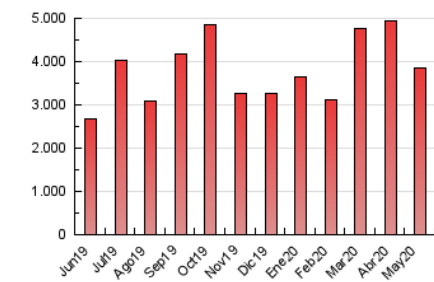

Páginas (x 1000)