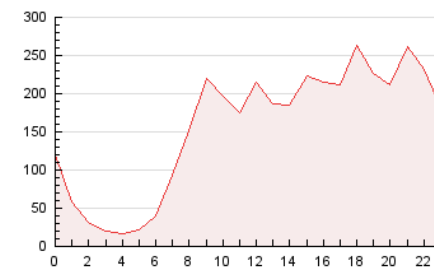

2. Secciones (Nacional)

	PAGINAS	%
HOME	522.544	13.89 %
RESTO	3.238.682	86.11 %

3. Por día del mes (Nacional)

Día	N. únicos	Visitas	Páginas	Día	N. únicos	Visitas	Páginas	Día	N. únicos	Visitas	Páginas
1	79.245	97.061	177.678	11	51.151	63.728	121.602	21	39.572	48.577	91.203
2	57.794	72.653	133.268	12	58.482	72.420	137.913	22	43.273	54.018	99.721
3	59.704	74.590	135.494	13	50.627	62.415	114.464	23	48.141	59.891	115.927
4	61.113	76.319	138.179	14	50.225	62.430	113.817	24	56.865	67.051	129.121
5	49.396	62.466	111.187	15	44.806	55.476	104.222	25	43.123	51.428	98.200
6	56.857	72.318	138.148	16	39.024	48.280	92.744	26	41.727	53.001	102.068
7	59.938	74.399	139.190	17	47.476	57.285	111.517	27	37.699	47.715	93.697
8	59.951	74.769	134.400	18	62.163	75.161	141.465	28	43.522	55.022	106.936
9	51.816	64.089	122.292	19	58.112	70.817	131.674	29	47.877	58.254	111.469
10	57.877	71.329	159.661	20	43.637	54.596	103.195	30	49.947	61.447	116.363
								31	54.799	68.954	134.411

4. Gráficas (Nacional)

4.1 Por día de la semana (promedio)

N. únicos / Visitas (x 100)

Páginas (x 100)

4.2 Por franja horaria (promedio)

Visitas (x 1000)

Páginas (x 1000)

4.3 Por meses