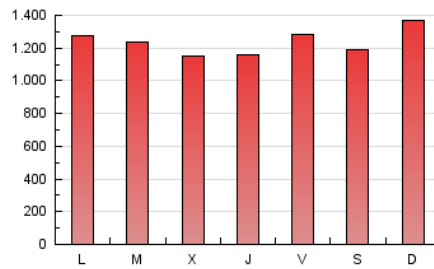

La República

1. Cifras totales y promedios (Nacional e Internacional)

MES - AÑO	NAVEGADORES UNICOS	VISITAS	PAGINAS
Mayo - 2020	839.935	2.031.847	3.851.350
PROMEDIO DIARIO	53.064	65.543	124.237
PROMEDIO LUNES-VIERNES	52.856	65.379	122.555
PROMEDIO SABADO-DOMINGO	53.500	65.888	127.770
PAGINAS / VISITAS	1,90		
DURACION MEDIA VISITAS	0:01:16		
DURACION MEDIA PAGINAS	0:01:25		

2. Secciones (Nacional e Internacional)

	PAGINAS	%
HOME	539.456	14.01 %
RESTO	3.311.894	85.99 %

3. Por día del mes (Nacional e Internacional)

Día	N. únicos	Visitas	Páginas	Día	N. únicos	Visitas	Páginas	Día	N. únicos	Visitas	Páginas
1	80.884	98.763	181.095	11	52.344	65.179	124.504	21	40.809	49.859	93.883
2	59.158	74.241	136.356	12	59.797	73.934	141.138	22	44.304	55.267	102.187
3	60.997	76.139	138.453	13	51.960	63.968	117.831	23	49.177	61.071	118.396
4	62.435	77.872	141.309	14	51.495	63.843	116.580	24	58.232	68.476	132.211
5	50.673	63.833	114.164	15	45.956	56.794	106.930	25	44.198	52.649	100.708
6	58.324	73.861	141.217	16	39.838	49.301	94.811	26	43.052	54.475	105.181
7	61.170	75.976	142.529	17	48.448	58.312	113.714	27	38.975	49.056	96.476
8	61.638	76.535	137.981	18	63.863	76.849	145.104	28	44.738	56.335	109.633
9	53.015	65.440	125.022	19	59.576	72.439	135.097	29	49.111	59.585	114.102
10	59.007	72.678	162.328	20	44.668	55.895	106.000	30	50.911	62.760	118.924
								31	56.217	70.462	137.486

4. Gráficas (Nacional e Internacional)

4.1 Por día de la semana (promedio)

N. únicos / Visitas (x 100)

Páginas (x 100)

4.2 Por franja horaria (promedio)

Visitas (x 1000)

Páginas (x 1000)

4.3 Por meses