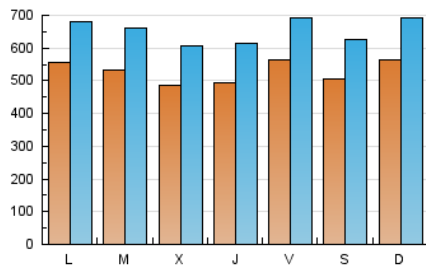

La República

1. Cifras totales y promedios (Nacional e Internacional)

MES - AÑO	NAVEGADORES UNICOS	VISITAS	PAGINAS
Mayo - 2020	839.935	2.031.847	3.851.350
PROMEDIO DIARIO	53.064	65.543	124.237
PROMEDIO LUNES-VIERNES	52.856	65.379	122.555
PROMEDIO SABADO-DOMINGO	53.500	65.888	127.770
PAGINAS / VISITAS	1,90		
DURACION MEDIA VISITAS	0:01:16		
DURACION MEDIA PAGINAS	0:01:25		

2. Secciones (Nacional e Internacional)

	PAGINAS	%
HOME	539.456	14.01 %
RESTO	3.311.894	85.99 %

3. Por día del mes (Nacional e Internacional)

Día	N. únicos	Visitas	Páginas	Día	N. únicos	Visitas	Páginas	Día	N. únicos	Visitas	Páginas
1	80.884	98.763	181.095	11	52.344	65.179	124.504	21	40.809	49.859	93.883
2	59.158	74.241	136.356	12	59.797	73.934	141.138	22	44.304	55.267	102.187
3	60.997	76.139	138.453	13	51.960	63.968	117.831	23	49.177	61.071	118.396
4	62.435	77.872	141.309	14	51.495	63.843	116.580	24	58.232	68.476	132.211
5	50.673	63.833	114.164	15	45.956	56.794	106.930	25	44.198	52.649	100.708
6	58.324	73.861	141.217	16	39.838	49.301	94.811	26	43.052	54.475	105.181
7	61.170	75.976	142.529	17	48.448	58.312	113.714	27	38.975	49.056	96.476
8	61.638	76.535	137.981	18	63.863	76.849	145.104	28	44.738	56.335	109.633
9	53.015	65.440	125.022	19	59.576	72.439	135.097	29	49.111	59.585	114.102
10	59.007	72.678	162.328	20	44.668	55.895	106.000	30	50.911	62.760	118.924
								31	56.217	70.462	137.486

4. Gráficas (Nacional e Internacional)

4.1 Por día de la semana (promedio)

N. únicos / Visitas (x 100)

Páginas (x 100)

4.2 Por franja horaria (promedio)

Visitas (x 1000)

Páginas (x 1000)

4.3 Por meses