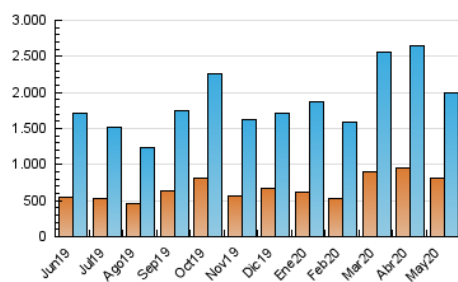

4.3 Por meses

N. únicos / Visitas (x 1000)