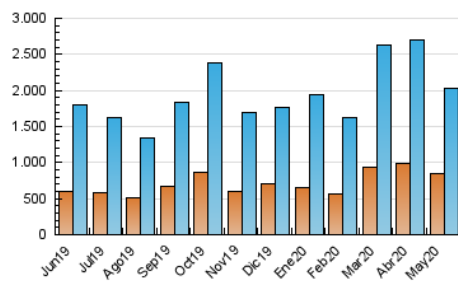

4.3 Por meses

N. únicos / Visitas (x 1000)