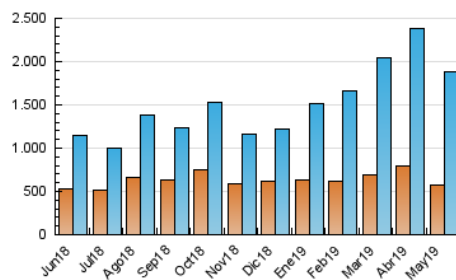

4.3 Por meses

N. únicos / Visitas (x 1000)