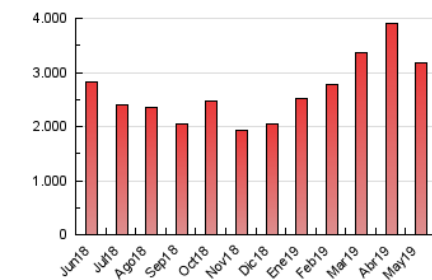

Páginas (x 1000)