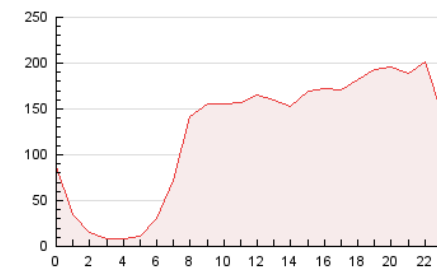

2. Secciones (Nacional)

	PAGINAS	%
HOME	197.996	6.65 %
RESTO	2.777.927	93.35 %

3. Por día del mes (Nacional)

Día	N. únicos	Visitas	Páginas	Día	N. únicos	Visitas	Páginas	Día	N. únicos	Visitas	Páginas
1	60.011	81.094	122.861	11	33.361	48.991	75.967	21	37.945	59.765	94.381
2	42.956	63.831	96.968	12	40.236	57.006	91.704	22	33.053	49.959	78.503
3	44.274	67.395	105.328	13	40.042	62.558	102.254	23	43.474	64.880	100.471
4	37.702	59.190	92.216	14	45.584	68.937	109.604	24	42.994	62.585	95.250
5	41.319	65.884	103.902	15	42.828	66.078	105.870	25	46.980	62.681	95.629
6	51.386	79.522	128.612	16	45.426	69.161	112.486	26	40.604	54.809	87.011
7	44.092	62.509	99.229	17	45.410	71.044	112.072	27	41.579	66.403	107.039
8	36.451	57.787	92.343	18	32.638	46.778	71.976	28	39.940	62.203	97.255
9	36.178	55.786	90.972	19	29.687	42.513	64.167	29	33.191	51.513	79.609
10	40.892	63.395	105.668	20	41.831	65.939	103.632	30	28.943	45.420	71.340
								31	33.839	51.150	81.604

4. Gráficas (Nacional)

4.1 Por día de la semana (promedio)

N. únicos / Visitas (x 100)

Páginas (x 100)

4.2 Por franja horaria (promedio)

Visitas (x 1000)

Páginas (x 1000)

4.3 Por meses