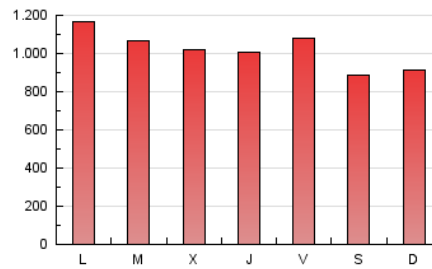

La República

1. Cifras totales y promedios (Nacional e Internacional)

MES - AÑO	NAVEGADORES UNICOS	VISITAS	PAGINAS
Mayo - 2019	650.751	2.012.564	3.167.998
PROMEDIO DIARIO	43.973	64.921	102.193
PROMEDIO LUNES-VIERNES	45.207	67.413	106.444
PROMEDIO SABADO-DOMINGO	40.425	57.758	89.974
PAGINAS / VISITAS	1,57		
DURACION MEDIA VISITAS	0:01:52		
DURACION MEDIA PAGINAS	0:03:15		

2. Secciones (Nacional e Internacional)

	PAGINAS	%
HOME	209.980	6.63 %
RESTO	2.958.018	93.37 %

3. Por día del mes (Nacional e Internacional)

Día	N. únicos	Visitas	Páginas	Día	N. únicos	Visitas	Páginas	Día	N. únicos	Visitas	Páginas
1	63.034	84.450	127.990	11	35.991	52.001	80.492	21	42.760	65.118	102.452
2	51.647	72.872	108.406	12	44.461	61.684	98.485	22	36.013	53.536	84.175
3	52.316	76.054	116.659	13	43.966	67.133	110.270	23	46.662	68.779	106.520
4	40.374	62.416	97.122	14	48.813	72.909	116.049	24	49.431	69.828	105.585
5	43.901	68.839	108.788	15	49.836	73.908	116.912	25	49.571	65.625	100.225
6	54.672	83.455	134.748	16	48.223	72.527	118.138	26	42.826	57.508	91.181
7	46.731	65.830	104.311	17	48.593	74.935	118.606	27	44.229	69.730	112.564
8	39.058	60.984	97.256	18	34.741	49.298	75.957	28	42.715	65.637	102.753
9	38.697	58.759	95.838	19	31.533	44.696	67.541	29	35.779	54.587	84.419
10	43.657	66.855	111.441	20	45.156	70.069	110.184	30	31.259	48.146	75.915
								31	36.520	54.396	87.016

4. Gráficas (Nacional e Internacional)

4.1 Por día de la semana (promedio)

N. únicos / Visitas (x 100)

Páginas (x 100)

4.2 Por franja horaria (promedio)

Visitas (x 1000)

Páginas (x 1000)

4.3 Por meses