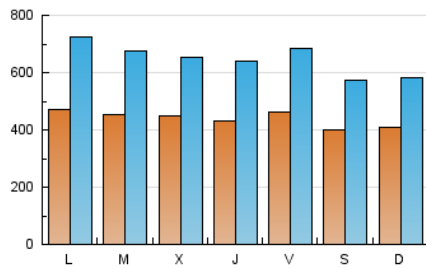

La República

1. Cifras totales y promedios (Nacional e Internacional)

MES - AÑO	NAVEGADORES UNICOS	VISITAS	PAGINAS
Mayo - 2019	650.751	2.012.564	3.167.998
PROMEDIO DIARIO	43.973	64.921	102.193
PROMEDIO LUNES-VIERNES	45.207	67.413	106.444
PROMEDIO SABADO-DOMINGO	40.425	57.758	89.974
PAGINAS / VISITAS	1,57		
DURACION MEDIA VISITAS	0:01:52		
DURACION MEDIA PAGINAS	0:03:15		

2. Secciones (Nacional e Internacional)

	PAGINAS	%
HOME	209.980	6.63 %
RESTO	2.958.018	93.37 %

3. Por día del mes (Nacional e Internacional)

Día	N. únicos	Visitas	Páginas	Día	N. únicos	Visitas	Páginas	Día	N. únicos	Visitas	Páginas
1	63.034	84.450	127.990	11	35.991	52.001	80.492	21	42.760	65.118	102.452
2	51.647	72.872	108.406	12	44.461	61.684	98.485	22	36.013	53.536	84.175
3	52.316	76.054	116.659	13	43.966	67.133	110.270	23	46.662	68.779	106.520
4	40.374	62.416	97.122	14	48.813	72.909	116.049	24	49.431	69.828	105.585
5	43.901	68.839	108.788	15	49.836	73.908	116.912	25	49.571	65.625	100.225
6	54.672	83.455	134.748	16	48.223	72.527	118.138	26	42.826	57.508	91.181
7	46.731	65.830	104.311	17	48.593	74.935	118.606	27	44.229	69.730	112.564
8	39.058	60.984	97.256	18	34.741	49.298	75.957	28	42.715	65.637	102.753
9	38.697	58.759	95.838	19	31.533	44.696	67.541	29	35.779	54.587	84.419
10	43.657	66.855	111.441	20	45.156	70.069	110.184	30	31.259	48.146	75.915
								31	36.520	54.396	87.016

4. Gráficas (Nacional e Internacional)

4.1 Por día de la semana (promedio)

N. únicos / Visitas (x 100)

Páginas (x 100)

4.2 Por franja horaria (promedio)

Visitas (x 1000)

Páginas (x 1000)

4.3 Por meses