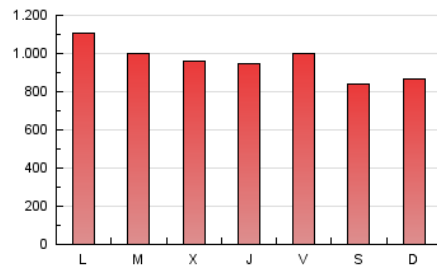

La República

1. Cifras totales y promedios (Nacional)

MES - AÑO	NAVEGADORES UNICOS	VISITAS	PAGINAS
Mayo - 2019	571.800	1.886.766	2.975.923
PROMEDIO DIARIO	40.479	60.863	95.998
PROMEDIO LUNES-VIERNES	41.405	62.996	99.711
PROMEDIO SABADO-DOMINGO	37.816	54.732	85.322
PAGINAS / VISITAS	1,58		
DURACION MEDIA VISITAS	0:01:55		
DURACION MEDIA PAGINAS	0:03:19		

2. Secciones (Nacional)

	PAGINAS	%
HOME	197.996	6.65 %
RESTO	2.777.927	93.35 %

3. Por día del mes (Nacional)

Día	N. únicos	Visitas	Páginas	Día	N. únicos	Visitas	Páginas	Día	N. únicos	Visitas	Páginas
1	60.011	81.094	122.861	11	33.361	48.991	75.967	21	37.945	59.765	94.381
2	42.956	63.831	96.968	12	40.236	57.006	91.704	22	33.053	49.959	78.503
3	44.274	67.395	105.328	13	40.042	62.558	102.254	23	43.474	64.880	100.471
4	37.702	59.190	92.216	14	45.584	68.937	109.604	24	42.994	62.585	95.250
5	41.319	65.884	103.902	15	42.828	66.078	105.870	25	46.980	62.681	95.629
6	51.386	79.522	128.612	16	45.426	69.161	112.486	26	40.604	54.809	87.011
7	44.092	62.509	99.229	17	45.410	71.044	112.072	27	41.579	66.403	107.039
8	36.451	57.787	92.343	18	32.638	46.778	71.976	28	39.940	62.203	97.255
9	36.178	55.786	90.972	19	29.687	42.513	64.167	29	33.191	51.513	79.609
10	40.892	63.395	105.668	20	41.831	65.939	103.632	30	28.943	45.420	71.340
								31	33.839	51.150	81.604

4. Gráficas (Nacional)

4.1 Por día de la semana (promedio)

N. únicos / Visitas (x 100)

Páginas (x 100)

4.2 Por franja horaria (promedio)

Visitas (x 1000)

Páginas (x 1000)

4.3 Por meses