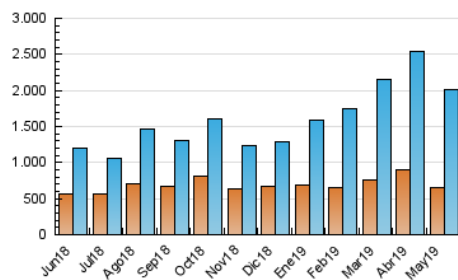

4.3 Por meses

N. únicos / Visitas (x 1000)