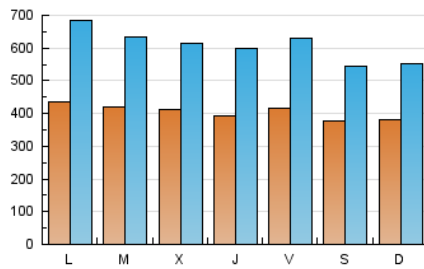

La República

1. Cifras totales y promedios (Nacional)

MES - AÑO	NAVEGADORES UNICOS	VISITAS	PAGINAS
Mayo - 2019	571.800	1.886.766	2.975.923
PROMEDIO DIARIO	40.479	60.863	95.998
PROMEDIO LUNES-VIERNES	41.405	62.996	99.711
PROMEDIO SABADO-DOMINGO	37.816	54.732	85.322
PAGINAS / VISITAS	1,58		
DURACION MEDIA VISITAS	0:01:55		
DURACION MEDIA PAGINAS	0:03:19		

2. Secciones (Nacional)

	PAGINAS	%
HOME	197.996	6.65 %
RESTO	2.777.927	93.35 %

3. Por día del mes (Nacional)

Día	N. únicos	Visitas	Páginas	Día	N. únicos	Visitas	Páginas	Día	N. únicos	Visitas	Páginas
1	60.011	81.094	122.861	11	33.361	48.991	75.967	21	37.945	59.765	94.381
2	42.956	63.831	96.968	12	40.236	57.006	91.704	22	33.053	49.959	78.503
3	44.274	67.395	105.328	13	40.042	62.558	102.254	23	43.474	64.880	100.471
4	37.702	59.190	92.216	14	45.584	68.937	109.604	24	42.994	62.585	95.250
5	41.319	65.884	103.902	15	42.828	66.078	105.870	25	46.980	62.681	95.629
6	51.386	79.522	128.612	16	45.426	69.161	112.486	26	40.604	54.809	87.011
7	44.092	62.509	99.229	17	45.410	71.044	112.072	27	41.579	66.403	107.039
8	36.451	57.787	92.343	18	32.638	46.778	71.976	28	39.940	62.203	97.255
9	36.178	55.786	90.972	19	29.687	42.513	64.167	29	33.191	51.513	79.609
10	40.892	63.395	105.668	20	41.831	65.939	103.632	30	28.943	45.420	71.340
								31	33.839	51.150	81.604

4. Gráficas (Nacional)

4.1 Por día de la semana (promedio)

N. únicos / Visitas (x 100)

Páginas (x 100)

4.2 Por franja horaria (promedio)

Visitas (x 1000)

Páginas (x 1000)

4.3 Por meses