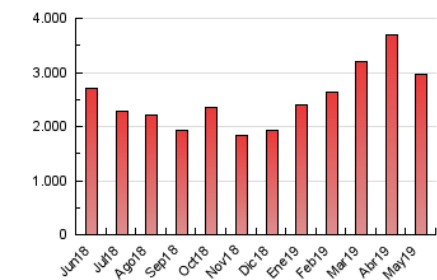

Páginas (x 1000)