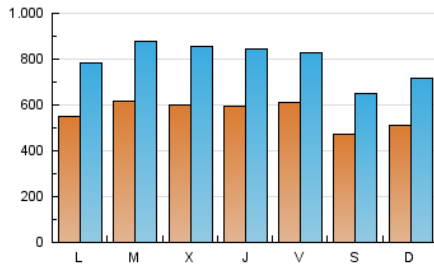

2. Secciones (Nacional)

	PAGINAS	%
HOME	182.220	4.93 %
RESTO	3.513.998	95.07 %

3. Por día del mes (Nacional)

Día	N. únicos	Visitas	Páginas	Día	N. únicos	Visitas	Páginas	Día	N. únicos	Visitas	Páginas
1	45.401	63.554	102.629	11	54.426	78.961	122.493	21	47.255	65.448	101.467
2	45.614	66.180	106.375	12	47.054	67.376	104.397	22	55.394	75.791	119.466
3	55.487	78.344	125.101	13	37.422	52.407	79.475	23	56.921	80.501	125.614
4	57.410	84.606	136.188	14	42.851	58.501	88.985	24	92.014	126.603	197.134
5	49.404	71.192	113.248	15	46.448	68.495	106.572	25	78.351	107.774	165.410
6	48.575	66.463	98.022	16	47.380	69.607	106.979	26	62.463	86.243	130.228
7	58.667	80.574	122.296	17	44.057	64.167	99.467	27	56.065	74.536	110.190
8	55.710	76.561	117.101	18	48.107	65.922	100.143	28	54.982	81.227	125.198
9	64.917	87.599	137.309	19	84.979	106.928	158.067	29	72.897	108.394	171.474
10	49.184	72.187	115.827	20	47.778	66.825	100.289	30	94.249	134.949	209.074

4. Gráficas (Nacional)

4.1 Por día de la semana (promedio)

N. únicos / Visitas (x 100)

Páginas (x 100)

4.2 Por franja horaria (promedio)

Visitas (x 1000)

Páginas (x 1000)

4.3 Por meses