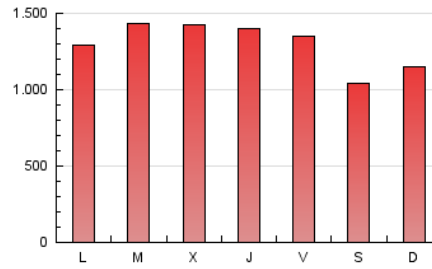

directe!cat
informació amb independència

1. Cifras totales y promedios (Nacional e Internacional)

MES - AÑO	NAVEGADORES UNICOS	VISITAS	PAGINAS
Abril - 2019	896.843	2.536.718	3.913.036
PROMEDIO DIARIO	61.070	84.557	130.435
PROMEDIO LUNES-VIERNES	63.932	88.845	138.023
PROMEDIO SABADO-DOMINGO	53.198	72.767	109.567
PAGINAS / VISITAS	1,54		
DURACION MEDIA VISITAS	0:01:42		
DURACION MEDIA PAGINAS	0:03:09		

2. Secciones (Nacional e Internacional)

	PAGINAS	%
HOME	191.936	4.91 %
RESTO	3.721.100	95.09 %

3. Por día del mes (Nacional e Internacional)

Día	N. únicos	Visitas	Páginas	Día	N. únicos	Visitas	Páginas	Día	N. únicos	Visitas	Páginas
1	48.369	66.941	108.259	11	58.393	83.495	129.392	21	49.774	68.486	106.356
2	48.315	69.477	111.725	12	49.792	70.542	109.508	22	58.006	79.181	124.936
3	59.216	82.597	131.826	13	39.612	55.008	83.386	23	60.205	84.101	131.381
4	66.442	94.244	149.009	14	45.342	61.327	93.387	24	98.374	133.922	207.619
5	61.081	83.853	128.785	15	49.025	71.569	111.416	25	84.738	115.050	175.674
6	58.328	76.606	110.244	16	51.327	74.060	113.870	26	65.389	89.538	135.385
7	63.014	85.475	129.040	17	49.094	69.983	107.681	27	59.574	78.611	115.864
8	59.284	80.515	122.880	18	52.239	70.461	106.878	28	59.094	86.158	132.157
9	68.394	91.667	143.626	19	89.933	113.006	167.198	29	76.935	113.051	179.007
10	53.764	77.370	123.432	20	50.843	70.466	106.105	30	98.194	139.958	217.010

4. Gráficas (Nacional e Internacional)

4.1 Por día de la semana (promedio)

N. únicos / Visitas (x 100)

Páginas (x 100)

4.2 Por franja horaria (promedio)

Visitas (x 1000)

Páginas (x 1000)

4.3 Por meses