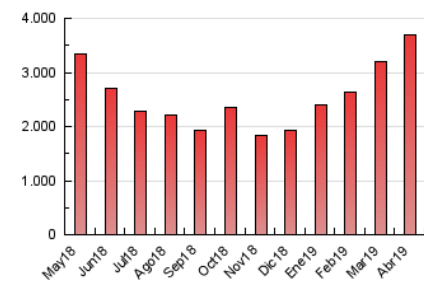

Páginas (x 1000)