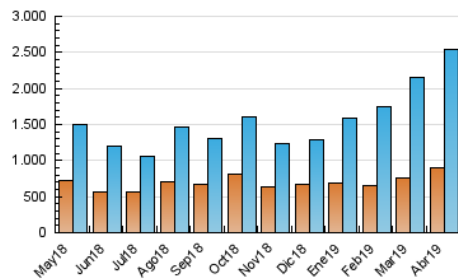

4.3 Por meses

N. únicos / Visitas (x 1000)