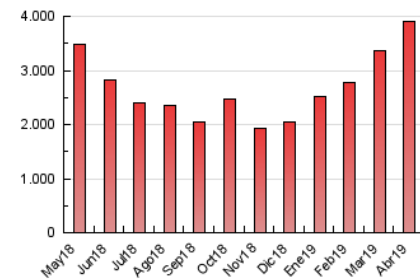

Páginas (x 1000)