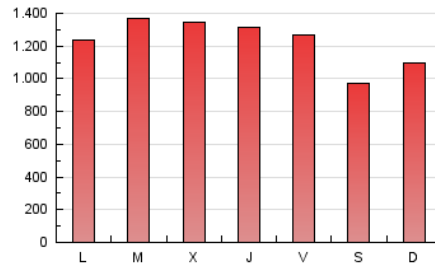

directe!cat
informació amb independència

1. Cifras totales y promedios (Nacional)

MES - AÑO	NAVEGADORES UNICOS	VISITAS	PAGINAS
Abril - 2019	798.030	2.387.915	3.696.218
PROMEDIO DIARIO	56.715	79.597	123.207
PROMEDIO LUNES-VIERNES	59.449	83.724	130.468
PROMEDIO SABADO-DOMINGO	49.199	68.248	103.240
PAGINAS / VISITAS	1,55		
DURACION MEDIA VISITAS	0:01:45		
DURACION MEDIA PAGINAS	0:03:12		

2. Secciones (Nacional)

	PAGINAS	%
HOME	182.220	4.93 %
RESTO	3.513.998	95.07 %

3. Por día del mes (Nacional)

Día	N. únicos	Visitas	Páginas	Día	N. únicos	Visitas	Páginas	Día	N. únicos	Visitas	Páginas
1	45.401	63.554	102.629	11	54.426	78.961	122.493	21	47.255	65.448	101.467
2	45.614	66.180	106.375	12	47.054	67.376	104.397	22	55.394	75.791	119.466
3	55.487	78.344	125.101	13	37.422	52.407	79.475	23	56.921	80.501	125.614
4	57.410	84.606	136.188	14	42.851	58.501	88.985	24	92.014	126.603	197.134
5	49.404	71.192	113.248	15	46.448	68.495	106.572	25	78.351	107.774	165.410
6	48.575	66.463	98.022	16	47.380	69.607	106.979	26	62.463	86.243	130.228
7	58.667	80.574	122.296	17	44.057	64.167	99.467	27	56.065	74.536	110.190
8	55.710	76.561	117.101	18	48.107	65.922	100.143	28	54.982	81.227	125.198
9	64.917	87.599	137.309	19	84.979	106.928	158.067	29	72.897	108.394	171.474
10	49.184	72.187	115.827	20	47.778	66.825	100.289	30	94.249	134.949	209.074

4. Gráficas (Nacional)

4.1 Por día de la semana (promedio)

N. únicos / Visitas (x 100)

Páginas (x 100)

4.2 Por franja horaria (promedio)

Visitas (x 1000)

Páginas (x 1000)

4.3 Por meses