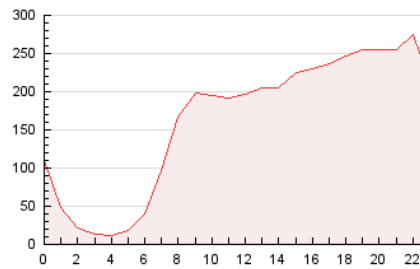

2. Secciones (Nacional e Internacional)

	PAGINAS	%
HOME	191.936	4.91 %
RESTO	3.721.100	95.09 %

3. Por día del mes (Nacional e Internacional)

Día	N. únicos	Visitas	Páginas	Día	N. únicos	Visitas	Páginas	Día	N. únicos	Visitas	Páginas
1	48.369	66.941	108.259	11	58.393	83.495	129.392	21	49.774	68.486	106.356
2	48.315	69.477	111.725	12	49.792	70.542	109.508	22	58.006	79.181	124.936
3	59.216	82.597	131.826	13	39.612	55.008	83.386	23	60.205	84.101	131.381
4	66.442	94.244	149.009	14	45.342	61.327	93.387	24	98.374	133.922	207.619
5	61.081	83.853	128.785	15	49.025	71.569	111.416	25	84.738	115.050	175.674
6	58.328	76.606	110.244	16	51.327	74.060	113.870	26	65.389	89.538	135.385
7	63.014	85.475	129.040	17	49.094	69.983	107.681	27	59.574	78.611	115.864
8	59.284	80.515	122.880	18	52.239	70.461	106.878	28	59.094	86.158	132.157
9	68.394	91.667	143.626	19	89.933	113.006	167.198	29	76.935	113.051	179.007
10	53.764	77.370	123.432	20	50.843	70.466	106.105	30	98.194	139.958	217.010

4. Gráficas (Nacional e Internacional)

4.1 Por día de la semana (promedio)

N. únicos / Visitas (x 100)

Páginas (x 100)

4.2 Por franja horaria (promedio)

Visitas (x 1000)

Páginas (x 1000)

4.3 Por meses