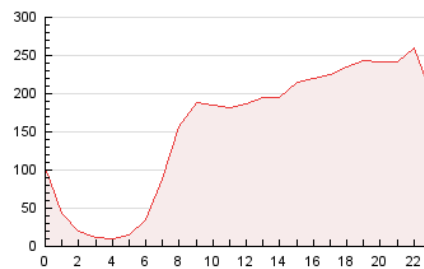

2. Secciones (Nacional)

	PAGINAS	%
HOME	182.220	4.93 %
RESTO	3.513.998	95.07 %

3. Por día del mes (Nacional)

Día	N. únicos	Visitas	Páginas	Día	N. únicos	Visitas	Páginas	Día	N. únicos	Visitas	Páginas
1	45.401	63.554	102.629	11	54.426	78.961	122.493	21	47.255	65.448	101.467
2	45.614	66.180	106.375	12	47.054	67.376	104.397	22	55.394	75.791	119.466
3	55.487	78.344	125.101	13	37.422	52.407	79.475	23	56.921	80.501	125.614
4	57.410	84.606	136.188	14	42.851	58.501	88.985	24	92.014	126.603	197.134
5	49.404	71.192	113.248	15	46.448	68.495	106.572	25	78.351	107.774	165.410
6	48.575	66.463	98.022	16	47.380	69.607	106.979	26	62.463	86.243	130.228
7	58.667	80.574	122.296	17	44.057	64.167	99.467	27	56.065	74.536	110.190
8	55.710	76.561	117.101	18	48.107	65.922	100.143	28	54.982	81.227	125.198
9	64.917	87.599	137.309	19	84.979	106.928	158.067	29	72.897	108.394	171.474
10	49.184	72.187	115.827	20	47.778	66.825	100.289	30	94.249	134.949	209.074

4. Gráficas (Nacional)

4.1 Por día de la semana (promedio)

N. únicos / Visitas (x 100)

Páginas (x 100)

4.2 Por franja horaria (promedio)

Visitas (x 1000)

Páginas (x 1000)

4.3 Por meses

Página Vista:

Conjunto de ficheros enviado a un usuario como resultado de una petición del mismo recibida por el servidor. Cuando la página está formada por varios marcos (frames), el conjunto de los mismos tendrá, a efectos de cómputo, la consideración de una página unitaria.