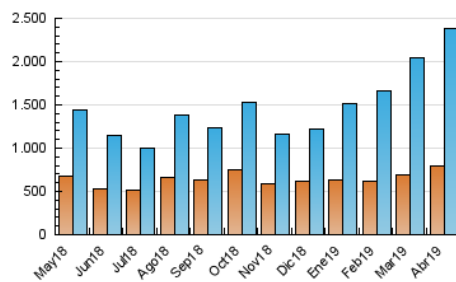

2. Secciones (Nacional)

	PAGINAS	%
HOME	182.220	4.93 %
RESTO	3.513.998	95.07 %

3. Por día del mes (Nacional)

Día	N. únicos	Visitas	Páginas	Día	N. únicos	Visitas	Páginas	Día	N. únicos	Visitas	Páginas
1	45.401	63.554	102.629	11	54.426	78.961	122.493	21	47.255	65.448	101.467
2	45.614	66.180	106.375	12	47.054	67.376	104.397	22	55.394	75.791	119.466
3	55.487	78.344	125.101	13	37.422	52.407	79.475	23	56.921	80.501	125.614
4	57.410	84.606	136.188	14	42.851	58.501	88.985	24	92.014	126.603	197.134
5	49.404	71.192	113.248	15	46.448	68.495	106.572	25	78.351	107.774	165.410
6	48.575	66.463	98.022	16	47.380	69.607	106.979	26	62.463	86.243	130.228
7	58.667	80.574	122.296	17	44.057	64.167	99.467	27	56.065	74.536	110.190
8	55.710	76.561	117.101	18	48.107	65.922	100.143	28	54.982	81.227	125.198
9	64.917	87.599	137.309	19	84.979	106.928	158.067	29	72.897	108.394	171.474
10	49.184	72.187	115.827	20	47.778	66.825	100.289	30	94.249	134.949	209.074

4. Gráficas (Nacional)

4.1 Por día de la semana (promedio)

N. únicos / Visitas (x 100)

Páginas (x 100)

4.2 Por franja horaria (promedio)

Visitas (x 1000)

Páginas (x 1000)

4.3 Por meses

N. únicos / Visitas (x 1000)

Páginas (x 1000)

5. Observaciones

Este Medio Electrónico de Comunicación ha sido medido por la herramienta Google Analytics de Google

6. Definiciones básicas (Para más información ver Normas Técnicas para el Control de los Medios Electrónicos de Comunicación)

Visita:

Una secuencia ininterrumpida de páginas servidas a un usuario válido. Si dicho usuario no realiza peticiones de páginas en un periodo de tiempo (30 min) la siguiente petición constituirá el inicio de una nueva visita.