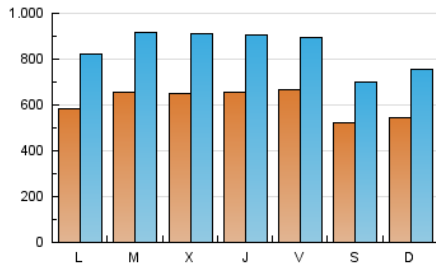

directe!cat
informació amb independència

1. Cifras totales y promedios (Nacional e Internacional)

MES - AÑO	NAVEGADORES UNICOS	VISITAS	PAGINAS
Abril - 2019	896.843	2.536.718	3.913.036
PROMEDIO DIARIO	61.070	84.557	130.435
PROMEDIO LUNES-VIERNES	63.932	88.845	138.023
PROMEDIO SABADO-DOMINGO	53.198	72.767	109.567
PAGINAS / VISITAS	1,54		
DURACION MEDIA VISITAS	0:01:42		
DURACION MEDIA PAGINAS	0:03:09		

2. Secciones (Nacional e Internacional)

	PAGINAS	%
HOME	191.936	4.91 %
RESTO	3.721.100	95.09 %

3. Por día del mes (Nacional e Internacional)

Día	N. únicos	Visitas	Páginas	Día	N. únicos	Visitas	Páginas	Día	N. únicos	Visitas	Páginas
1	48.369	66.941	108.259	11	58.393	83.495	129.392	21	49.774	68.486	106.356
2	48.315	69.477	111.725	12	49.792	70.542	109.508	22	58.006	79.181	124.936
3	59.216	82.597	131.826	13	39.612	55.008	83.386	23	60.205	84.101	131.381
4	66.442	94.244	149.009	14	45.342	61.327	93.387	24	98.374	133.922	207.619
5	61.081	83.853	128.785	15	49.025	71.569	111.416	25	84.738	115.050	175.674
6	58.328	76.606	110.244	16	51.327	74.060	113.870	26	65.389	89.538	135.385
7	63.014	85.475	129.040	17	49.094	69.983	107.681	27	59.574	78.611	115.864
8	59.284	80.515	122.880	18	52.239	70.461	106.878	28	59.094	86.158	132.157
9	68.394	91.667	143.626	19	89.933	113.006	167.198	29	76.935	113.051	179.007
10	53.764	77.370	123.432	20	50.843	70.466	106.105	30	98.194	139.958	217.010

4. Gráficas (Nacional e Internacional)

4.1 Por día de la semana (promedio)

N. únicos / Visitas (x 100)

Páginas (x 100)

4.2 Por franja horaria (promedio)

Visitas (x 1000)

Páginas (x 1000)

4.3 Por meses