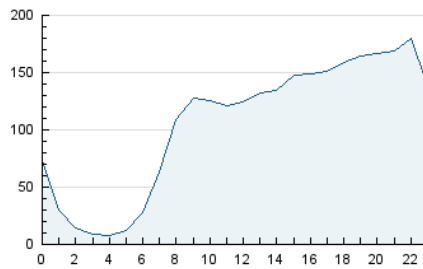

2. Secciones (Nacional e Internacional)

	PAGINAS	%
HOME	191.936	4.91 %
RESTO	3.721.100	95.09 %

3. Por día del mes (Nacional e Internacional)

Día	N. únicos	Visitas	Páginas	Día	N. únicos	Visitas	Páginas	Día	N. únicos	Visitas	Páginas
1	48.369	66.941	108.259	11	58.393	83.495	129.392	21	49.774	68.486	106.356
2	48.315	69.477	111.725	12	49.792	70.542	109.508	22	58.006	79.181	124.936
3	59.216	82.597	131.826	13	39.612	55.008	83.386	23	60.205	84.101	131.381
4	66.442	94.244	149.009	14	45.342	61.327	93.387	24	98.374	133.922	207.619
5	61.081	83.853	128.785	15	49.025	71.569	111.416	25	84.738	115.050	175.674
6	58.328	76.606	110.244	16	51.327	74.060	113.870	26	65.389	89.538	135.385
7	63.014	85.475	129.040	17	49.094	69.983	107.681	27	59.574	78.611	115.864
8	59.284	80.515	122.880	18	52.239	70.461	106.878	28	59.094	86.158	132.157
9	68.394	91.667	143.626	19	89.933	113.006	167.198	29	76.935	113.051	179.007
10	53.764	77.370	123.432	20	50.843	70.466	106.105	30	98.194	139.958	217.010

4. Gráficas (Nacional e Internacional)

4.1 Por día de la semana (promedio)

N. únicos / Visitas (x 100)

Páginas (x 100)

4.2 Por franja horaria (promedio)

Visitas (x 1000)

Páginas (x 1000)

4.3 Por meses