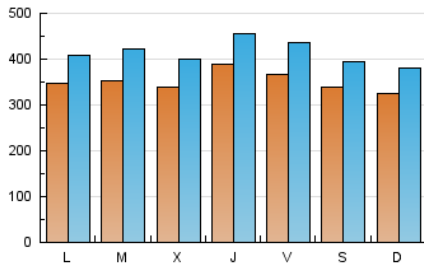

La República

1. Cifras totales y promedios (Nacional)

MES - AÑO	NAVEGADORES UNICOS	VISITAS	PAGINAS
Marzo - 2021	699.683	1.282.907	2.425.072
PROMEDIO DIARIO	35.037	41.384	78.228
PROMEDIO LUNES-VIERNES	35.686	42.278	79.951
PROMEDIO SABADO-DOMINGO	33.171	38.814	73.275
PAGINAS / VISITAS	1,89		
DURACION MEDIA VISITAS	0:01:11		
DURACION MEDIA PAGINAS	0:01:20		

2. Secciones (Nacional)

	PAGINAS	%
HOME	272.690	11.24 %
RESTO	2.152.382	88.76 %

3. Por día del mes (Nacional)

Día	N. únicos	Visitas	Páginas	Día	N. únicos	Visitas	Páginas	Día	N. únicos	Visitas	Páginas
1	32.884	38.534	74.860	11	44.312	51.937	98.060	21	33.898	38.191	73.293
2	33.442	39.856	75.384	12	35.657	43.286	85.586	22	35.837	41.952	79.547
3	35.116	41.061	78.181	13	28.884	33.535	63.582	23	32.238	38.371	74.335
4	36.522	41.958	80.039	14	30.097	35.873	68.624	24	34.145	40.289	75.940
5	35.267	41.457	79.329	15	42.872	51.733	95.118	25	36.691	43.539	81.554
6	37.106	43.766	82.469	16	44.863	53.384	100.281	26	38.749	45.734	85.196
7	32.351	38.914	74.283	17	36.613	43.092	80.367	27	37.736	45.040	85.021
8	28.962	34.857	68.497	18	37.990	45.022	85.736	28	33.513	39.772	72.067
9	38.738	46.698	87.014	19	37.382	44.265	83.676	29	32.453	37.607	70.981
10	38.472	45.391	85.655	20	31.783	35.418	66.859	30	26.552	32.190	58.355
								31	25.016	30.185	55.183

4. Gráficas (Nacional)

4.1 Por día de la semana (promedio)

N. únicos / Visitas (x 100)

Páginas (x 100)

4.2 Por franja horaria (promedio)

Visitas (x 1000)

Páginas (x 1000)

4.3 Por meses