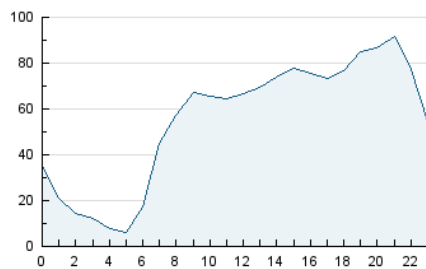

La República

1. Cifras totales y promedios (Nacional e Internacional)

MES - AÑO	NAVEGADORES UNICOS	VISITAS	PAGINAS
Marzo - 2021	727.029	1.321.428	2.492.114
PROMEDIO DIARIO	36.113	42.627	80.391
PROMEDIO LUNES-VIERNES	36.826	43.579	82.219
PROMEDIO SABADO-DOMINGO	34.062	39.888	75.135
PAGINAS / VISITAS	1,89		
DURACION MEDIA VISITAS	0:01:11		
DURACION MEDIA PAGINAS	0:01:20		

2. Secciones (Nacional e Internacional)

	PAGINAS	%
HOME	282.847	11.35 %
RESTO	2.209.267	88.65 %

3. Por día del mes (Nacional e Internacional)

Día	N. únicos	Visitas	Páginas	Día	N. únicos	Visitas	Páginas	Día	N. únicos	Visitas	Páginas
1	33.880	39.623	76.791	11	45.691	53.496	100.763	21	34.839	39.268	75.042
2	34.316	40.872	77.082	12	36.802	44.571	88.121	22	36.866	43.200	81.709
3	36.014	42.126	80.005	13	29.602	34.558	65.381	23	33.422	39.691	76.479
4	37.651	43.147	82.167	14	30.870	36.874	70.309	24	35.593	41.912	78.664
5	36.295	42.604	81.300	15	44.064	53.239	97.726	25	37.935	44.868	83.887
6	37.966	44.727	84.144	16	46.244	54.956	102.945	26	39.742	46.966	87.743
7	33.057	39.838	75.981	17	37.857	44.446	82.645	27	38.932	46.366	87.440
8	29.885	35.931	70.423	18	39.289	46.609	88.459	28	34.589	41.031	74.294
9	39.970	48.031	89.322	19	38.546	45.715	86.159	29	33.654	38.914	73.230
10	39.747	46.699	87.839	20	32.638	36.438	68.485	30	27.599	33.412	60.494
								31	25.947	31.300	57.085

4. Gráficas (Nacional e Internacional)

4.1 Por día de la semana (promedio)

N. únicos / Visitas (x 100)

Páginas (x 100)

4.2 Por franja horaria (promedio)

Visitas (x 1000)

Páginas (x 1000)

4.3 Por meses