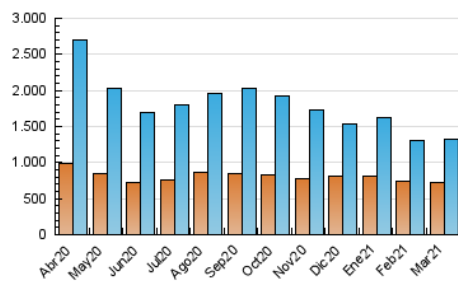

4.3 Por meses

N. únicos / Visitas (x 1000)