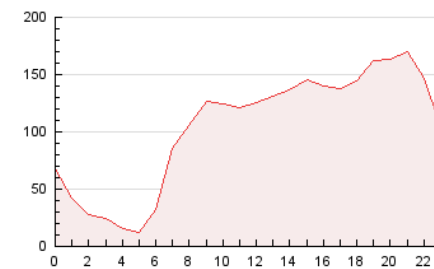

La República

1. Cifras totales y promedios (Nacional e Internacional)

MES - AÑO	NAVEGADORES UNICOS	VISITAS	PAGINAS
Marzo - 2021	727.029	1.321.428	2.492.114
PROMEDIO DIARIO	36.113	42.627	80.391
PROMEDIO LUNES-VIERNES	36.826	43.579	82.219
PROMEDIO SABADO-DOMINGO	34.062	39.888	75.135
PAGINAS / VISITAS	1,89		
DURACION MEDIA VISITAS	0:01:11		
DURACION MEDIA PAGINAS	0:01:20		

2. Secciones (Nacional e Internacional)

	PAGINAS	%
HOME	282.847	11.35 %
RESTO	2.209.267	88.65 %

3. Por día del mes (Nacional e Internacional)

Día	N. únicos	Visitas	Páginas	Día	N. únicos	Visitas	Páginas	Día	N. únicos	Visitas	Páginas
1	33.880	39.623	76.791	11	45.691	53.496	100.763	21	34.839	39.268	75.042
2	34.316	40.872	77.082	12	36.802	44.571	88.121	22	36.866	43.200	81.709
3	36.014	42.126	80.005	13	29.602	34.558	65.381	23	33.422	39.691	76.479
4	37.651	43.147	82.167	14	30.870	36.874	70.309	24	35.593	41.912	78.664
5	36.295	42.604	81.300	15	44.064	53.239	97.726	25	37.935	44.868	83.887
6	37.966	44.727	84.144	16	46.244	54.956	102.945	26	39.742	46.966	87.743
7	33.057	39.838	75.981	17	37.857	44.446	82.645	27	38.932	46.366	87.440
8	29.885	35.931	70.423	18	39.289	46.609	88.459	28	34.589	41.031	74.294
9	39.970	48.031	89.322	19	38.546	45.715	86.159	29	33.654	38.914	73.230
10	39.747	46.699	87.839	20	32.638	36.438	68.485	30	27.599	33.412	60.494
								31	25.947	31.300	57.085

4. Gráficas (Nacional e Internacional)

4.1 Por día de la semana (promedio)

N. únicos / Visitas (x 100)

Páginas (x 100)

4.2 Por franja horaria (promedio)

Visitas (x 1000)

Páginas (x 1000)

4.3 Por meses