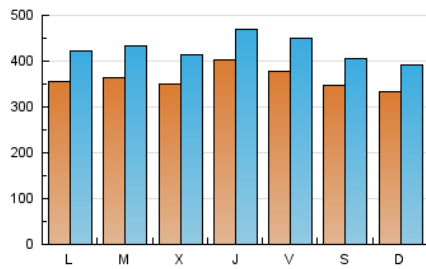

La República

1. Cifras totales y promedios (Nacional e Internacional)

MES - AÑO	NAVEGADORES UNICOS	VISITAS	PAGINAS
Marzo - 2021	727.029	1.321.428	2.492.114
PROMEDIO DIARIO	36.113	42.627	80.391
PROMEDIO LUNES-VIERNES	36.826	43.579	82.219
PROMEDIO SABADO-DOMINGO	34.062	39.888	75.135
PAGINAS / VISITAS	1,89		
DURACION MEDIA VISITAS	0:01:11		
DURACION MEDIA PAGINAS	0:01:20		

2. Secciones (Nacional e Internacional)

	PAGINAS	%
HOME	282.847	11.35 %
RESTO	2.209.267	88.65 %

3. Por día del mes (Nacional e Internacional)

Día	N. únicos	Visitas	Páginas	Día	N. únicos	Visitas	Páginas	Día	N. únicos	Visitas	Páginas
1	33.880	39.623	76.791	11	45.691	53.496	100.763	21	34.839	39.268	75.042
2	34.316	40.872	77.082	12	36.802	44.571	88.121	22	36.866	43.200	81.709
3	36.014	42.126	80.005	13	29.602	34.558	65.381	23	33.422	39.691	76.479
4	37.651	43.147	82.167	14	30.870	36.874	70.309	24	35.593	41.912	78.664
5	36.295	42.604	81.300	15	44.064	53.239	97.726	25	37.935	44.868	83.887
6	37.966	44.727	84.144	16	46.244	54.956	102.945	26	39.742	46.966	87.743
7	33.057	39.838	75.981	17	37.857	44.446	82.645	27	38.932	46.366	87.440
8	29.885	35.931	70.423	18	39.289	46.609	88.459	28	34.589	41.031	74.294
9	39.970	48.031	89.322	19	38.546	45.715	86.159	29	33.654	38.914	73.230
10	39.747	46.699	87.839	20	32.638	36.438	68.485	30	27.599	33.412	60.494
								31	25.947	31.300	57.085

4. Gráficas (Nacional e Internacional)

4.1 Por día de la semana (promedio)

N. únicos / Visitas (x 100)

Páginas (x 100)

4.2 Por franja horaria (promedio)

Visitas (x 1000)

Páginas (x 1000)

4.3 Por meses