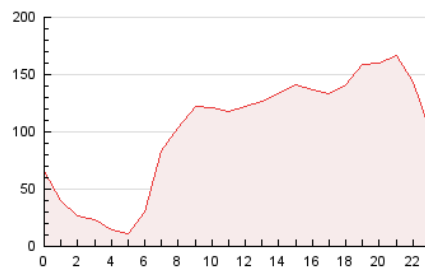

2. Secciones (Nacional)

	PAGINAS	%
HOME	272.690	11.24 %
RESTO	2.152.382	88.76 %

3. Por día del mes (Nacional)

Día	N. únicos	Visitas	Páginas	Día	N. únicos	Visitas	Páginas	Día	N. únicos	Visitas	Páginas
1	32.884	38.534	74.860	11	44.312	51.937	98.060	21	33.898	38.191	73.293
2	33.442	39.856	75.384	12	35.657	43.286	85.586	22	35.837	41.952	79.547
3	35.116	41.061	78.181	13	28.884	33.535	63.582	23	32.238	38.371	74.335
4	36.522	41.958	80.039	14	30.097	35.873	68.624	24	34.145	40.289	75.940
5	35.267	41.457	79.329	15	42.872	51.733	95.118	25	36.691	43.539	81.554
6	37.106	43.766	82.469	16	44.863	53.384	100.281	26	38.749	45.734	85.196
7	32.351	38.914	74.283	17	36.613	43.092	80.367	27	37.736	45.040	85.021
8	28.962	34.857	68.497	18	37.990	45.022	85.736	28	33.513	39.772	72.067
9	38.738	46.698	87.014	19	37.382	44.265	83.676	29	32.453	37.607	70.981
10	38.472	45.391	85.655	20	31.783	35.418	66.859	30	26.552	32.190	58.355
								31	25.016	30.185	55.183

4. Gráficas (Nacional)

4.1 Por día de la semana (promedio)

N. únicos / Visitas (x 100)

Páginas (x 100)

4.2 Por franja horaria (promedio)

Visitas (x 1000)

Páginas (x 1000)

4.3 Por meses

Página Vista:

Conjunto de ficheros enviado a un usuario como resultado de una petición del mismo recibida por el servidor. Cuando la página está formada por varios marcos (frames), el conjunto de los mismos tendrá, a efectos de cómputo, la consideración de una página unitaria.