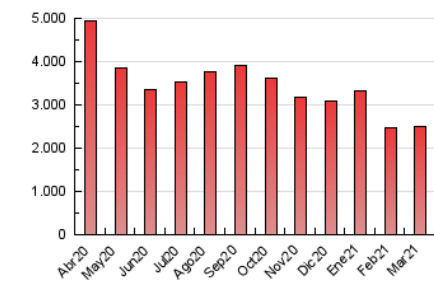

Páginas (x 1000)