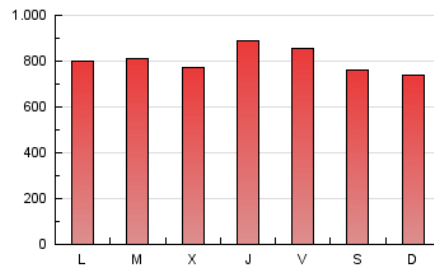

La República

1. Cifras totales y promedios (Nacional e Internacional)

MES - AÑO	NAVEGADORES UNICOS	VISITAS	PAGINAS
Marzo - 2021	727.029	1.321.428	2.492.114
PROMEDIO DIARIO	36.113	42.627	80.391
PROMEDIO LUNES-VIERNES	36.826	43.579	82.219
PROMEDIO SABADO-DOMINGO	34.062	39.888	75.135
PAGINAS / VISITAS	1,89		
DURACION MEDIA VISITAS	0:01:11		
DURACION MEDIA PAGINAS	0:01:20		

2. Secciones (Nacional e Internacional)

	PAGINAS	%
HOME	282.847	11.35 %
RESTO	2.209.267	88.65 %

3. Por día del mes (Nacional e Internacional)

Día	N. únicos	Visitas	Páginas	Día	N. únicos	Visitas	Páginas	Día	N. únicos	Visitas	Páginas
1	33.880	39.623	76.791	11	45.691	53.496	100.763	21	34.839	39.268	75.042
2	34.316	40.872	77.082	12	36.802	44.571	88.121	22	36.866	43.200	81.709
3	36.014	42.126	80.005	13	29.602	34.558	65.381	23	33.422	39.691	76.479
4	37.651	43.147	82.167	14	30.870	36.874	70.309	24	35.593	41.912	78.664
5	36.295	42.604	81.300	15	44.064	53.239	97.726	25	37.935	44.868	83.887
6	37.966	44.727	84.144	16	46.244	54.956	102.945	26	39.742	46.966	87.743
7	33.057	39.838	75.981	17	37.857	44.446	82.645	27	38.932	46.366	87.440
8	29.885	35.931	70.423	18	39.289	46.609	88.459	28	34.589	41.031	74.294
9	39.970	48.031	89.322	19	38.546	45.715	86.159	29	33.654	38.914	73.230
10	39.747	46.699	87.839	20	32.638	36.438	68.485	30	27.599	33.412	60.494
								31	25.947	31.300	57.085

4. Gráficas (Nacional e Internacional)

4.1 Por día de la semana (promedio)

N. únicos / Visitas (x 100)

Páginas (x 100)

4.2 Por franja horaria (promedio)

Visitas (x 1000)

Páginas (x 1000)

4.3 Por meses