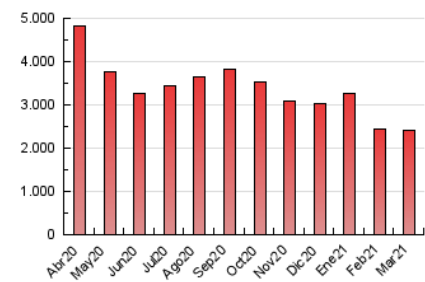

Páginas (x 1000)