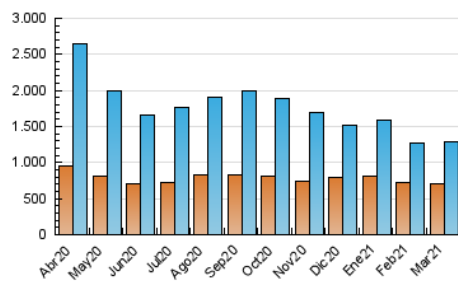

4.3 Por meses

N. únicos / Visitas (x 1000)