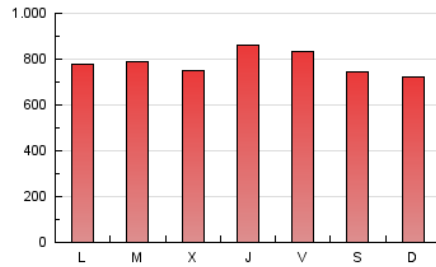

La República

1. Cifras totales y promedios (Nacional)

MES - AÑO	NAVEGADORES UNICOS	VISITAS	PAGINAS
Marzo - 2021	699.683	1.282.907	2.425.072
PROMEDIO DIARIO	35.037	41.384	78.228
PROMEDIO LUNES-VIERNES	35.686	42.278	79.951
PROMEDIO SABADO-DOMINGO	33.171	38.814	73.275
PAGINAS / VISITAS	1,89		
DURACION MEDIA VISITAS	0:01:11		
DURACION MEDIA PAGINAS	0:01:20		

2. Secciones (Nacional)

	PAGINAS	%
HOME	272.690	11.24 %
RESTO	2.152.382	88.76 %

3. Por día del mes (Nacional)

Día	N. únicos	Visitas	Páginas	Día	N. únicos	Visitas	Páginas	Día	N. únicos	Visitas	Páginas
1	32.884	38.534	74.860	11	44.312	51.937	98.060	21	33.898	38.191	73.293
2	33.442	39.856	75.384	12	35.657	43.286	85.586	22	35.837	41.952	79.547
3	35.116	41.061	78.181	13	28.884	33.535	63.582	23	32.238	38.371	74.335
4	36.522	41.958	80.039	14	30.097	35.873	68.624	24	34.145	40.289	75.940
5	35.267	41.457	79.329	15	42.872	51.733	95.118	25	36.691	43.539	81.554
6	37.106	43.766	82.469	16	44.863	53.384	100.281	26	38.749	45.734	85.196
7	32.351	38.914	74.283	17	36.613	43.092	80.367	27	37.736	45.040	85.021
8	28.962	34.857	68.497	18	37.990	45.022	85.736	28	33.513	39.772	72.067
9	38.738	46.698	87.014	19	37.382	44.265	83.676	29	32.453	37.607	70.981
10	38.472	45.391	85.655	20	31.783	35.418	66.859	30	26.552	32.190	58.355
								31	25.016	30.185	55.183

4. Gráficas (Nacional)

4.1 Por día de la semana (promedio)

N. únicos / Visitas (x 100)

Páginas (x 100)

4.2 Por franja horaria (promedio)

Visitas (x 1000)

Páginas (x 1000)

4.3 Por meses