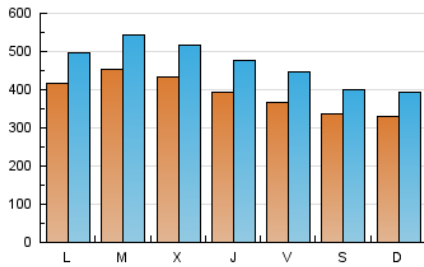

directe!cat
 informació amb independència

1. Cifras totales y promedios (Nacional e Internacional)

MES - AÑO	NAVEGADORES UNICOS	VISITAS	PAGINAS
Marzo - 2018	700.933	1.441.019	3.316.993
PROMEDIO DIARIO	38.762	46.484	107.000
PROMEDIO LUNES-VIERNES	40.966	49.276	113.715
PROMEDIO SABADO-DOMINGO	33.373	39.662	90.584
PAGINAS / VISITAS	2,30		
DURACION MEDIA VISITAS	0:02:23		
DURACION MEDIA PAGINAS	0:01:50		

2. Secciones (Nacional e Internacional)

	PAGINAS	%
HOME	757.978	22.85 %
RESTO	2.559.015	77.15 %

3. Por día del mes (Nacional e Internacional)

Día	N. únicos	Visitas	Páginas	Día	N. únicos	Visitas	Páginas	Día	N. únicos	Visitas	Páginas
1	40.528	49.554	117.248	11	29.418	35.038	75.936	21	40.575	49.120	114.043
2	31.844	37.997	90.199	12	40.740	47.723	103.485	22	36.822	44.624	99.728
3	26.181	31.375	71.143	13	46.201	55.301	128.586	23	34.979	44.388	103.870
4	29.496	34.934	83.345	14	59.456	68.757	148.510	24	32.618	39.486	89.109
5	28.068	33.959	79.828	15	39.243	46.781	102.790	25	37.329	46.528	104.182
6	30.910	37.038	79.530	16	43.059	51.786	119.168	26	63.634	76.006	168.916
7	30.069	36.007	81.707	17	50.231	57.693	130.754	27	63.303	76.366	178.144
8	36.632	44.398	101.550	18	35.179	41.207	96.586	28	43.579	53.091	126.618
9	35.297	43.086	102.650	19	33.904	41.201	98.364	29	43.689	53.177	126.425
10	23.378	28.275	66.175	20	40.362	47.978	115.227	30	38.360	45.725	115.147
								31	36.527	42.420	98.030

4. Gráficas (Nacional e Internacional)

4.1 Por día de la semana (promedio)

N. únicos / Visitas (x 100)

Páginas (x 100)

4.2 Por franja horaria (promedio)

Visitas (x 1000)

Páginas (x 1000)

4.3 Por meses