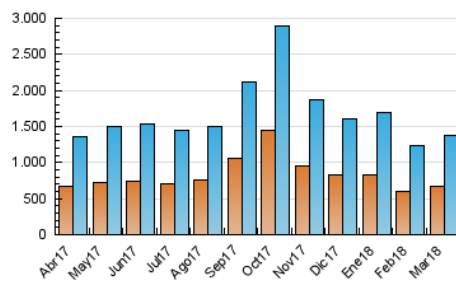

2. Secciones (Nacional)

	PAGINAS	%
HOME	720.781	22.65 %
RESTO	2.461.214	77.35 %

3. Por día del mes (Nacional)

Día	N. únicos	Visitas	Páginas	Día	N. únicos	Visitas	Páginas	Día	N. únicos	Visitas	Páginas
1	39.032	47.708	112.888	11	28.333	33.737	73.091	21	38.944	47.164	109.585
2	30.624	36.494	86.443	12	39.293	46.005	99.872	22	35.125	42.683	95.651
3	24.976	29.964	68.045	13	44.733	53.522	124.532	23	33.243	42.288	98.965
4	28.486	33.700	80.315	14	57.474	66.343	143.652	24	31.152	37.770	85.433
5	26.965	32.653	76.859	15	37.281	44.568	98.390	25	35.614	44.444	99.758
6	29.644	35.555	76.292	16	41.526	49.930	115.051	26	60.727	72.661	161.593
7	28.676	34.438	78.328	17	48.338	55.842	126.702	27	60.052	72.591	169.808
8	35.405	42.872	98.131	18	34.013	39.807	93.351	28	40.926	49.985	120.125
9	33.935	41.484	99.020	19	32.622	39.711	94.848	29	40.698	49.775	119.277
10	22.320	26.978	63.324	20	38.774	46.044	111.083	30	36.060	42.987	109.033
								31	34.296	39.865	92.550

4. Gráficas (Nacional)

4.1 Por día de la semana (promedio)

N. únicos / Visitas (x 100)

Páginas (x 100)

4.2 Por franja horaria (promedio)

Visitas (x 1000)

Páginas (x 1000)

4.3 Por meses

N. únicos / Visitas (x 1000)

Páginas (x 1000)

5. Observaciones

Este Medio Electrónico de Comunicación ha sido medido por la herramienta Google Analytics de Google

6. Definiciones básicas (Para más información ver Normas Técnicas para el Control de los Medios Electrónicos de Comunicación)

Visita:

Una secuencia ininterrumpida de páginas servidas a un usuario válido. Si dicho usuario no realiza peticiones de páginas en un periodo de tiempo (30 min) la siguiente petición constituirá el inicio de una nueva visita.