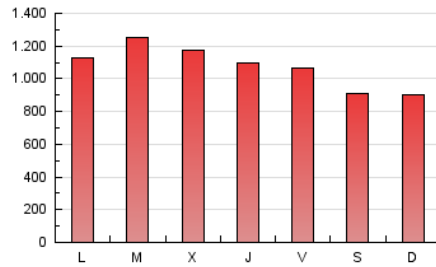

directe!cat
 informació amb independència

1. Cifras totales y promedios (Nacional e Internacional)

MES - AÑO	NAVEGADORES UNICOS	VISITAS	PAGINAS
Marzo - 2018	700.933	1.441.019	3.316.993
PROMEDIO DIARIO	38.762	46.484	107.000
PROMEDIO LUNES-VIERNES	40.966	49.276	113.715
PROMEDIO SABADO-DOMINGO	33.373	39.662	90.584
PAGINAS / VISITAS	2,30		
DURACION MEDIA VISITAS	0:02:23		
DURACION MEDIA PAGINAS	0:01:50		

2. Secciones (Nacional e Internacional)

	PAGINAS	%
HOME	757.978	22.85 %
RESTO	2.559.015	77.15 %

3. Por día del mes (Nacional e Internacional)

Día	N. únicos	Visitas	Páginas	Día	N. únicos	Visitas	Páginas	Día	N. únicos	Visitas	Páginas
1	40.528	49.554	117.248	11	29.418	35.038	75.936	21	40.575	49.120	114.043
2	31.844	37.997	90.199	12	40.740	47.723	103.485	22	36.822	44.624	99.728
3	26.181	31.375	71.143	13	46.201	55.301	128.586	23	34.979	44.388	103.870
4	29.496	34.934	83.345	14	59.456	68.757	148.510	24	32.618	39.486	89.109
5	28.068	33.959	79.828	15	39.243	46.781	102.790	25	37.329	46.528	104.182
6	30.910	37.038	79.530	16	43.059	51.786	119.168	26	63.634	76.006	168.916
7	30.069	36.007	81.707	17	50.231	57.693	130.754	27	63.303	76.366	178.144
8	36.632	44.398	101.550	18	35.179	41.207	96.586	28	43.579	53.091	126.618
9	35.297	43.086	102.650	19	33.904	41.201	98.364	29	43.689	53.177	126.425
10	23.378	28.275	66.175	20	40.362	47.978	115.227	30	38.360	45.725	115.147
								31	36.527	42.420	98.030

4. Gráficas (Nacional e Internacional)

4.1 Por día de la semana (promedio)

N. únicos / Visitas (x 100)

Páginas (x 100)

4.2 Por franja horaria (promedio)

Visitas (x 1000)

Páginas (x 1000)

4.3 Por meses