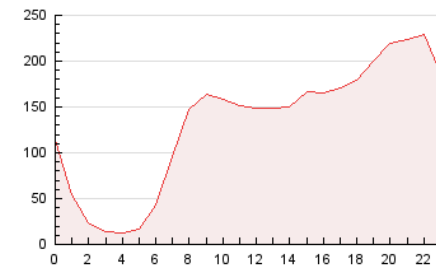

2. Secciones (Nacional)

	PAGINAS	%
HOME	720.781	22.65 %
RESTO	2.461.214	77.35 %

3. Por día del mes (Nacional)

Día	N. únicos	Visitas	Páginas	Día	N. únicos	Visitas	Páginas	Día	N. únicos	Visitas	Páginas
1	39.032	47.708	112.888	11	28.333	33.737	73.091	21	38.944	47.164	109.585
2	30.624	36.494	86.443	12	39.293	46.005	99.872	22	35.125	42.683	95.651
3	24.976	29.964	68.045	13	44.733	53.522	124.532	23	33.243	42.288	98.965
4	28.486	33.700	80.315	14	57.474	66.343	143.652	24	31.152	37.770	85.433
5	26.965	32.653	76.859	15	37.281	44.568	98.390	25	35.614	44.444	99.758
6	29.644	35.555	76.292	16	41.526	49.930	115.051	26	60.727	72.661	161.593
7	28.676	34.438	78.328	17	48.338	55.842	126.702	27	60.052	72.591	169.808
8	35.405	42.872	98.131	18	34.013	39.807	93.351	28	40.926	49.985	120.125
9	33.935	41.484	99.020	19	32.622	39.711	94.848	29	40.698	49.775	119.277
10	22.320	26.978	63.324	20	38.774	46.044	111.083	30	36.060	42.987	109.033
								31	34.296	39.865	92.550

4. Gráficas (Nacional)

4.1 Por día de la semana (promedio)

N. únicos / Visitas (x 100)

Páginas (x 100)

4.2 Por franja horaria (promedio)

Visitas (x 1000)

Páginas (x 1000)

4.3 Por meses