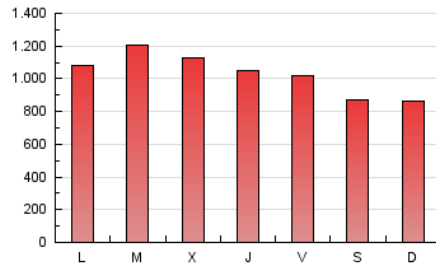

directe!cat
 informació amb independència

1. Cifras totales y promedios (Nacional)

MES - AÑO	NAVEGADORES UNICOS	VISITAS	PAGINAS
Marzo - 2018	667.668	1.379.568	3.181.995
PROMEDIO DIARIO	37.074	44.502	102.645
PROMEDIO LUNES-VIERNES	39.171	47.157	109.065
PROMEDIO SABADO-DOMINGO	31.948	38.012	86.952
PAGINAS / VISITAS	2,31		
DURACION MEDIA VISITAS	0:02:22		
DURACION MEDIA PAGINAS	0:01:48		

2. Secciones (Nacional)

	PAGINAS	%
HOME	720.781	22.65 %
RESTO	2.461.214	77.35 %

3. Por día del mes (Nacional)

Día	N. únicos	Visitas	Páginas	Día	N. únicos	Visitas	Páginas	Día	N. únicos	Visitas	Páginas
1	39.032	47.708	112.888	11	28.333	33.737	73.091	21	38.944	47.164	109.585
2	30.624	36.494	86.443	12	39.293	46.005	99.872	22	35.125	42.683	95.651
3	24.976	29.964	68.045	13	44.733	53.522	124.532	23	33.243	42.288	98.965
4	28.486	33.700	80.315	14	57.474	66.343	143.652	24	31.152	37.770	85.433
5	26.965	32.653	76.859	15	37.281	44.568	98.390	25	35.614	44.444	99.758
6	29.644	35.555	76.292	16	41.526	49.930	115.051	26	60.727	72.661	161.593
7	28.676	34.438	78.328	17	48.338	55.842	126.702	27	60.052	72.591	169.808
8	35.405	42.872	98.131	18	34.013	39.807	93.351	28	40.926	49.985	120.125
9	33.935	41.484	99.020	19	32.622	39.711	94.848	29	40.698	49.775	119.277
10	22.320	26.978	63.324	20	38.774	46.044	111.083	30	36.060	42.987	109.033
								31	34.296	39.865	92.550

4. Gráficas (Nacional)

4.1 Por día de la semana (promedio)

N. únicos / Visitas (x 100)

Páginas (x 100)

4.2 Por franja horaria (promedio)

Visitas (x 1000)

Páginas (x 1000)

4.3 Por meses