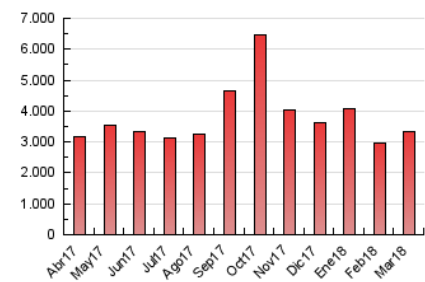

Páginas (x 1000)