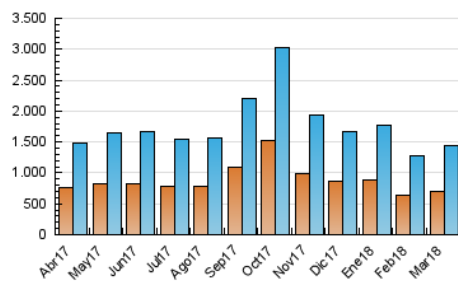

4.3 Por meses

N. únicos / Visitas (x 1000)