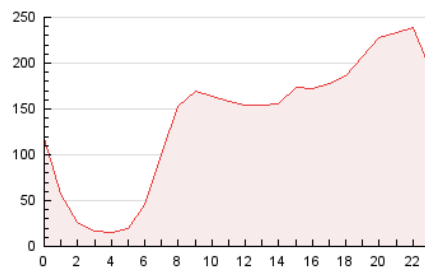

2. Secciones (Nacional e Internacional)

	PAGINAS	%
HOME	757.978	22.85 %
RESTO	2.559.015	77.15 %

3. Por día del mes (Nacional e Internacional)

Día	N. únicos	Visitas	Páginas	Día	N. únicos	Visitas	Páginas	Día	N. únicos	Visitas	Páginas
1	40.528	49.554	117.248	11	29.418	35.038	75.936	21	40.575	49.120	114.043
2	31.844	37.997	90.199	12	40.740	47.723	103.485	22	36.822	44.624	99.728
3	26.181	31.375	71.143	13	46.201	55.301	128.586	23	34.979	44.388	103.870
4	29.496	34.934	83.345	14	59.456	68.757	148.510	24	32.618	39.486	89.109
5	28.068	33.959	79.828	15	39.243	46.781	102.790	25	37.329	46.528	104.182
6	30.910	37.038	79.530	16	43.059	51.786	119.168	26	63.634	76.006	168.916
7	30.069	36.007	81.707	17	50.231	57.693	130.754	27	63.303	76.366	178.144
8	36.632	44.398	101.550	18	35.179	41.207	96.586	28	43.579	53.091	126.618
9	35.297	43.086	102.650	19	33.904	41.201	98.364	29	43.689	53.177	126.425
10	23.378	28.275	66.175	20	40.362	47.978	115.227	30	38.360	45.725	115.147
								31	36.527	42.420	98.030

4. Gráficas (Nacional e Internacional)

4.1 Por día de la semana (promedio)

N. únicos / Visitas (x 100)

Páginas (x 100)

4.2 Por franja horaria (promedio)

Visitas (x 1000)

Páginas (x 1000)

4.3 Por meses