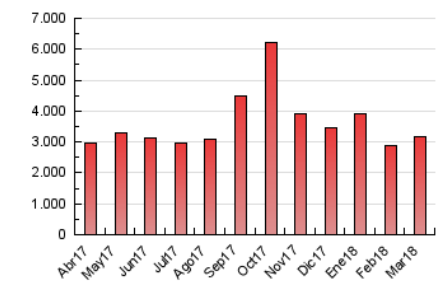

Páginas (x 1000)