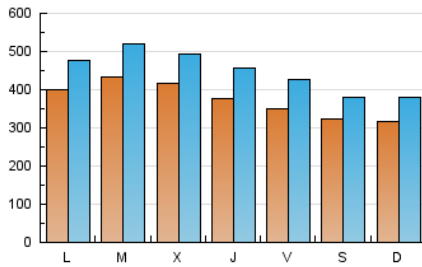

2. Secciones (Nacional)

	PAGINAS	%
HOME	720.781	22.65 %
RESTO	2.461.214	77.35 %

3. Por día del mes (Nacional)

Día	N. únicos	Visitas	Páginas	Día	N. únicos	Visitas	Páginas	Día	N. únicos	Visitas	Páginas
1	39.032	47.708	112.888	11	28.333	33.737	73.091	21	38.944	47.164	109.585
2	30.624	36.494	86.443	12	39.293	46.005	99.872	22	35.125	42.683	95.651
3	24.976	29.964	68.045	13	44.733	53.522	124.532	23	33.243	42.288	98.965
4	28.486	33.700	80.315	14	57.474	66.343	143.652	24	31.152	37.770	85.433
5	26.965	32.653	76.859	15	37.281	44.568	98.390	25	35.614	44.444	99.758
6	29.644	35.555	76.292	16	41.526	49.930	115.051	26	60.727	72.661	161.593
7	28.676	34.438	78.328	17	48.338	55.842	126.702	27	60.052	72.591	169.808
8	35.405	42.872	98.131	18	34.013	39.807	93.351	28	40.926	49.985	120.125
9	33.935	41.484	99.020	19	32.622	39.711	94.848	29	40.698	49.775	119.277
10	22.320	26.978	63.324	20	38.774	46.044	111.083	30	36.060	42.987	109.033
								31	34.296	39.865	92.550

4. Gráficas (Nacional)

4.1 Por día de la semana (promedio)

N. únicos / Visitas (x 100)

Páginas (x 100)

4.2 Por franja horaria (promedio)

Visitas (x 1000)

Páginas (x 1000)

4.3 Por meses