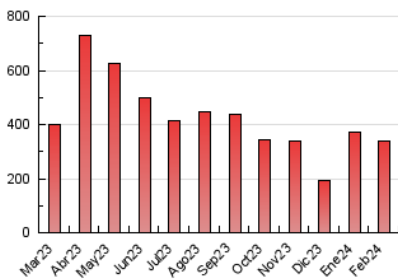

#### 3. Por día del mes (Nacional)

Día	N. únicos	Visitas	Páginas	Día	N. únicos	Visitas	Páginas	Día	N. únicos	Visitas	Páginas
1	5.118	5.936	9.133	11	6.294	6.865	9.178	21	5.367	6.771	10.315
2	7.697	8.663	12.025	12	6.568	7.983	11.276	22	7.265	8.224	11.264
3	4.673	5.370	7.927	13	6.348	7.167	9.837	23	2.975	3.693	6.526
4	6.575	7.631	10.970	14	6.486	7.398	10.841	24	6.848	7.968	11.901
5	7.952	8.733	12.067	15	7.412	8.679	13.498	25	24.531	25.710	35.983
6	5.047	6.072	8.795	16	7.881	9.083	12.926	26	12.661	13.763	19.332
7	5.109	6.131	8.895	17	6.197	6.831	9.618	27	8.751	9.767	13.589
8	5.984	6.782	9.075	18	6.034	6.907	9.587	28	7.059	8.268	10.892
9	6.522	7.713	11.006	19	6.886	7.920	10.515	29	7.217	8.348	11.467
10	6.250	7.026	9.859	20	6.581	7.717	10.728				

### 4.1 Por día de la semana (promedio)

N. únicos / Visitas (x 100)

Páginas (x 100)

### 4.2 Por franja horaria (promedio)

Visitas\_ (x 1000)

Páginas (x 1000)

### 4.3 Por meses

N. únicos / Visitas (x 1000)

Páginas (x 1000)