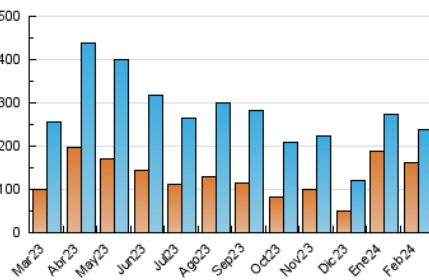

#### 3. Por día del mes (Nacional)

Día	N. únicos	Visitas	Páginas	Día	N. únicos	Visitas	Páginas	Día	N. únicos	Visitas	Páginas
1	5.118	5.936	9.133	11	6.294	6.865	9.178	21	5.367	6.771	10.315
2	7.697	8.663	12.025	12	6.568	7.983	11.276	22	7.265	8.224	11.264
3	4.673	5.370	7.927	13	6.348	7.167	9.837	23	2.975	3.693	6.526
4	6.575	7.631	10.970	14	6.486	7.398	10.841	24	6.848	7.968	11.901
5	7.952	8.733	12.067	15	7.412	8.679	13.498	25	24.531	25.710	35.983
6	5.047	6.072	8.795	16	7.881	9.083	12.926	26	12.661	13.763	19.332
7	5.109	6.131	8.895	17	6.197	6.831	9.618	27	8.751	9.767	13.589
8	5.984	6.782	9.075	18	6.034	6.907	9.587	28	7.059	8.268	10.892
9	6.522	7.713	11.006	19	6.886	7.920	10.515	29	7.217	8.348	11.467
10	6.250	7.026	9.859	20	6.581	7.717	10.728				

### 4.1 Por día de la semana (promedio)

N. únicos / Visitas (x 100)

Páginas (x 100)

### 4.2 Por franja horaria (promedio)

Visitas\_ (x 1000)

Páginas (x 1000)

### 4.3 Por meses

N. únicos / Visitas (x 1000)

Páginas (x 1000)