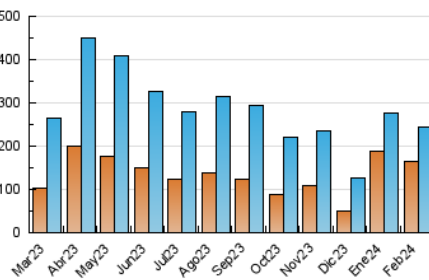

### 3. Por día del mes (Nacional e Internacional)

Día	N. únicos	Visitas	Páginas	Día	N. únicos	Visitas	Páginas	Día	N. únicos	Visitas	Páginas
1	5.221	6.053	9.425	11	6.403	6.977	9.347	21	5.478	6.910	11.085
2	7.779	8.804	12.224	12	6.677	8.127	11.489	22	7.388	8.381	11.534
3	4.766	5.488	8.118	13	6.467	7.323	10.065	23	3.131	3.873	6.820
4	6.656	7.736	11.207	14	6.620	7.577	11.099	24	6.973	8.135	12.149
5	8.060	8.917	12.334	15	7.576	8.849	13.835	25	24.823	26.039	36.465
6	5.153	6.193	9.022	16	8.009	9.305	13.198	26	12.855	14.075	19.832
7	5.218	6.247	9.132	17	6.272	6.915	9.790	27	8.964	9.972	13.899
8	6.048	6.921	9.295	18	6.117	7.050	9.768	28	7.193	8.395	11.109
9	6.623	7.848	11.185	19	7.028	8.081	10.802	29	7.330	8.502	11.680
10	6.332	7.133	10.045	20	6.707	7.890	10.943				

##### 4.1 Por día de la semana (promedio)

N. únicos / Visitas (x 100)

Páginas (x 100)

##### 4.2 Por franja horaria (promedio)

Visitas\_ (x 1000)

Páginas (x 1000)

##### 4.3 Por meses

N. únicos / Visitas (x 1000)

Páginas (x 1000)