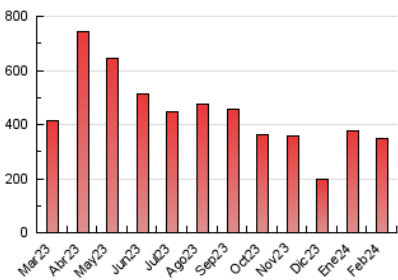

### 3. Por día del mes (Nacional e Internacional)

Día	N. únicos	Visitas	Páginas	Día	N. únicos	Visitas	Páginas	Día	N. únicos	Visitas	Páginas
1	5.221	6.053	9.425	11	6.403	6.977	9.347	21	5.478	6.910	11.085
2	7.779	8.804	12.224	12	6.677	8.127	11.489	22	7.388	8.381	11.534
3	4.766	5.488	8.118	13	6.467	7.323	10.065	23	3.131	3.873	6.820
4	6.656	7.736	11.207	14	6.620	7.577	11.099	24	6.973	8.135	12.149
5	8.060	8.917	12.334	15	7.576	8.849	13.835	25	24.823	26.039	36.465
6	5.153	6.193	9.022	16	8.009	9.305	13.198	26	12.855	14.075	19.832
7	5.218	6.247	9.132	17	6.272	6.915	9.790	27	8.964	9.972	13.899
8	6.048	6.921	9.295	18	6.117	7.050	9.768	28	7.193	8.395	11.109
9	6.623	7.848	11.185	19	7.028	8.081	10.802	29	7.330	8.502	11.680
10	6.332	7.133	10.045	20	6.707	7.890	10.943				

##### 4.1 Por día de la semana (promedio)

N. únicos / Visitas (x 100)

Páginas (x 100)

##### 4.2 Por franja horaria (promedio)

Visitas\_ (x 1000)

Páginas (x 1000)

##### 4.3 Por meses

N. únicos / Visitas (x 1000)

Páginas (x 1000)