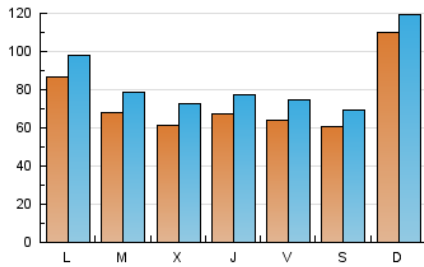

4. Gráficas (Nacional e Internacional)

4.1 Por día de la semana (promedio)

N. únicos / Visitas (x 100)