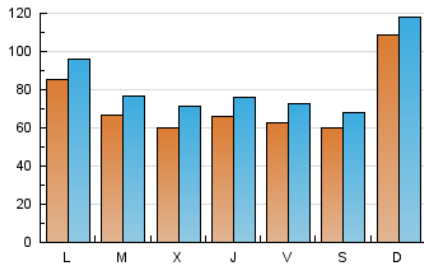

4. Gráficas (Nacional)

4.1 Por día de la semana (promedio)

N. únicos / Visitas (x 100)