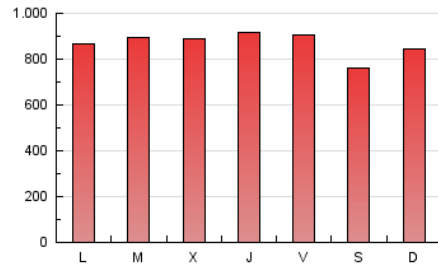

La República

1. Cifras totales y promedios (Nacional)

MES - AÑO	NAVEGADORES UNICOS	VISITAS	PAGINAS
Febrero - 2021	723.258	1.279.043	2.430.761
PROMEDIO DIARIO	38.577	45.680	86.813
PROMEDIO LUNES-VIERNES	39.489	46.771	89.453
PROMEDIO SABADO-DOMINGO	36.296	42.954	80.214
PAGINAS / VISITAS	1,90		
DURACION MEDIA VISITAS	0:01:13		
DURACION MEDIA PAGINAS	0:01:21		

2. Secciones (Nacional)

	PAGINAS	%
HOME	277.820	11.43 %
RESTO	2.152.941	88.57 %

3. Por día del mes (Nacional)

Día	N. únicos	Visitas	Páginas	Día	N. únicos	Visitas	Páginas	Día	N. únicos	Visitas	Páginas
1	33.415	40.191	88.459	11	40.843	47.820	90.932	21	35.948	41.120	74.438
2	35.751	43.466	94.376	12	45.879	54.840	105.376	22	38.020	45.193	85.347
3	34.377	41.441	87.292	13	38.789	46.012	88.270	23	33.686	40.487	77.595
4	43.199	50.078	95.347	14	50.998	58.746	112.481	24	36.592	43.291	81.206
5	42.342	50.452	88.287	15	38.394	45.335	84.542	25	38.433	46.051	87.417
6	36.740	45.446	80.441	16	40.884	48.744	88.314	26	36.843	43.075	84.407
7	41.092	48.874	87.685	17	40.290	47.803	89.401	27	30.311	36.877	70.141
8	36.337	43.782	87.338	18	42.537	50.260	93.105	28	26.546	31.356	62.666
9	46.691	54.333	97.397	19	41.358	47.251	85.156				
10	43.910	51.519	97.756	20	29.944	35.200	65.589				

4. Gráficas (Nacional)

4.1 Por día de la semana (promedio)

N. únicos / Visitas (x 100)

Páginas (x 100)

4.2 Por franja horaria (promedio)

Visitas (x 1000)

Páginas (x 1000)

4.3 Por meses