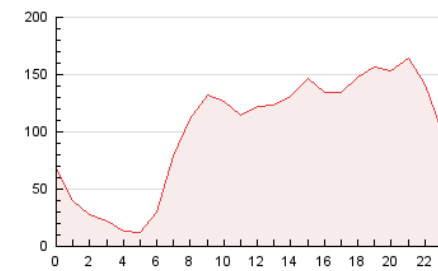

2. Secciones (Nacional)

	PAGINAS	%
HOME	277.820	11.43 %
RESTO	2.152.941	88.57 %

3. Por día del mes (Nacional)

Día	N. únicos	Visitas	Páginas	Día	N. únicos	Visitas	Páginas	Día	N. únicos	Visitas	Páginas
1	33.415	40.191	88.459	11	40.843	47.820	90.932	21	35.948	41.120	74.438
2	35.751	43.466	94.376	12	45.879	54.840	105.376	22	38.020	45.193	85.347
3	34.377	41.441	87.292	13	38.789	46.012	88.270	23	33.686	40.487	77.595
4	43.199	50.078	95.347	14	50.998	58.746	112.481	24	36.592	43.291	81.206
5	42.342	50.452	88.287	15	38.394	45.335	84.542	25	38.433	46.051	87.417
6	36.740	45.446	80.441	16	40.884	48.744	88.314	26	36.843	43.075	84.407
7	41.092	48.874	87.685	17	40.290	47.803	89.401	27	30.311	36.877	70.141
8	36.337	43.782	87.338	18	42.537	50.260	93.105	28	26.546	31.356	62.666
9	46.691	54.333	97.397	19	41.358	47.251	85.156				
10	43.910	51.519	97.756	20	29.944	35.200	65.589				

4. Gráficas (Nacional)

4.1 Por día de la semana (promedio)

N. únicos / Visitas (x 100)

Páginas (x 100)

4.2 Por franja horaria (promedio)

Visitas (x 1000)

Páginas (x 1000)

4.3 Por meses