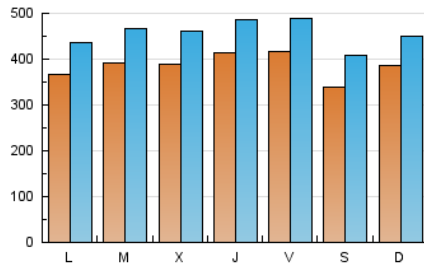

La República

1. Cifras totales y promedios (Nacional)

MES - AÑO	NAVEGADORES UNICOS	VISITAS	PAGINAS
Febrero - 2021	723.258	1.279.043	2.430.761
PROMEDIO DIARIO	38.577	45.680	86.813
PROMEDIO LUNES-VIERNES	39.489	46.771	89.453
PROMEDIO SABADO-DOMINGO	36.296	42.954	80.214
PAGINAS / VISITAS	1,90		
DURACION MEDIA VISITAS	0:01:13		
DURACION MEDIA PAGINAS	0:01:21		

2. Secciones (Nacional)

	PAGINAS	%
HOME	277.820	11.43 %
RESTO	2.152.941	88.57 %

3. Por día del mes (Nacional)

Día	N. únicos	Visitas	Páginas	Día	N. únicos	Visitas	Páginas	Día	N. únicos	Visitas	Páginas
1	33.415	40.191	88.459	11	40.843	47.820	90.932	21	35.948	41.120	74.438
2	35.751	43.466	94.376	12	45.879	54.840	105.376	22	38.020	45.193	85.347
3	34.377	41.441	87.292	13	38.789	46.012	88.270	23	33.686	40.487	77.595
4	43.199	50.078	95.347	14	50.998	58.746	112.481	24	36.592	43.291	81.206
5	42.342	50.452	88.287	15	38.394	45.335	84.542	25	38.433	46.051	87.417
6	36.740	45.446	80.441	16	40.884	48.744	88.314	26	36.843	43.075	84.407
7	41.092	48.874	87.685	17	40.290	47.803	89.401	27	30.311	36.877	70.141
8	36.337	43.782	87.338	18	42.537	50.260	93.105	28	26.546	31.356	62.666
9	46.691	54.333	97.397	19	41.358	47.251	85.156				
10	43.910	51.519	97.756	20	29.944	35.200	65.589				

4. Gráficas (Nacional)

4.1 Por día de la semana (promedio)

N. únicos / Visitas (x 100)

Páginas (x 100)

4.2 Por franja horaria (promedio)

Visitas (x 1000)

Páginas (x 1000)

4.3 Por meses