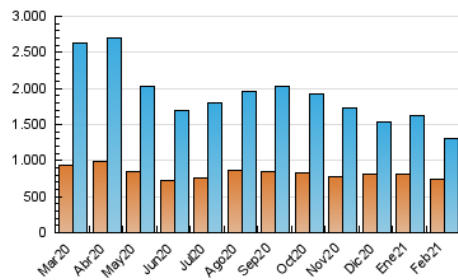

4.3 Por meses

N. únicos / Visitas (x 1000)