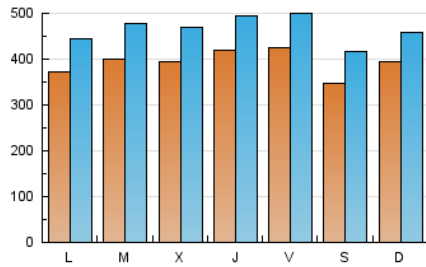

La República

1. Cifras totales y promedios (Nacional e Internacional)

MES - AÑO	NAVEGADORES UNICOS	VISITAS	PAGINAS
Febrero - 2021	737.409	1.304.572	2.478.623
PROMEDIO DIARIO	39.342	46.592	88.522
PROMEDIO LUNES-VIERNES	40.277	47.728	91.264
PROMEDIO SABADO-DOMINGO	37.006	43.752	81.669
PAGINAS / VISITAS	1,90		
DURACION MEDIA VISITAS	0:01:13		
DURACION MEDIA PAGINAS	0:01:21		

2. Secciones (Nacional e Internacional)

	PAGINAS	%
HOME	286.440	11.56 %
RESTO	2.192.183	88.44 %

3. Por día del mes (Nacional e Internacional)

Día	N. únicos	Visitas	Páginas	Día	N. únicos	Visitas	Páginas	Día	N. únicos	Visitas	Páginas
1	34.048	41.038	90.184	11	41.833	49.009	93.245	21	36.454	41.746	75.699
2	36.637	44.403	96.303	12	46.698	55.883	107.522	22	38.717	45.997	86.871
3	35.028	42.326	88.986	13	39.441	46.795	89.696	23	34.341	41.318	79.067
4	43.912	51.025	97.301	14	51.704	59.527	113.941	24	37.275	44.130	82.659
5	43.063	51.429	90.062	15	39.262	46.261	86.246	25	39.245	46.983	89.197
6	37.562	46.384	82.035	16	41.579	49.665	89.956	26	37.852	44.186	86.344
7	41.901	49.748	89.272	17	40.944	48.603	90.803	27	31.192	37.809	71.818
8	37.162	44.830	89.408	18	43.329	51.200	94.878	28	27.283	32.171	64.184
9	47.640	55.492	99.576	19	42.122	48.119	86.730				
10	44.847	52.661	99.936	20	30.511	35.834	66.704				

4. Gráficas (Nacional e Internacional)

4.1 Por día de la semana (promedio)

N. únicos / Visitas (x 100)

Páginas (x 100)

4.2 Por franja horaria (promedio)

Visitas (x 1000)

Páginas (x 1000)

4.3 Por meses