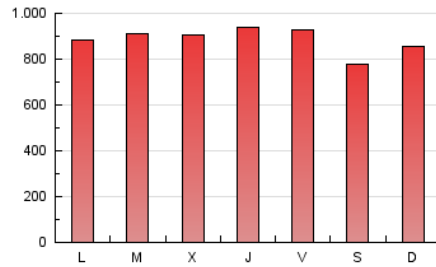

La República

1. Cifras totales y promedios (Nacional e Internacional)

MES - AÑO	NAVEGADORES UNICOS	VISITAS	PAGINAS
Febrero - 2021	737.409	1.304.572	2.478.623
PROMEDIO DIARIO	39.342	46.592	88.522
PROMEDIO LUNES-VIERNES	40.277	47.728	91.264
PROMEDIO SABADO-DOMINGO	37.006	43.752	81.669
PAGINAS / VISITAS	1,90		
DURACION MEDIA VISITAS	0:01:13		
DURACION MEDIA PAGINAS	0:01:21		

2. Secciones (Nacional e Internacional)

	PAGINAS	%
HOME	286.440	11.56 %
RESTO	2.192.183	88.44 %

3. Por día del mes (Nacional e Internacional)

Día	N. únicos	Visitas	Páginas	Día	N. únicos	Visitas	Páginas	Día	N. únicos	Visitas	Páginas
1	34.048	41.038	90.184	11	41.833	49.009	93.245	21	36.454	41.746	75.699
2	36.637	44.403	96.303	12	46.698	55.883	107.522	22	38.717	45.997	86.871
3	35.028	42.326	88.986	13	39.441	46.795	89.696	23	34.341	41.318	79.067
4	43.912	51.025	97.301	14	51.704	59.527	113.941	24	37.275	44.130	82.659
5	43.063	51.429	90.062	15	39.262	46.261	86.246	25	39.245	46.983	89.197
6	37.562	46.384	82.035	16	41.579	49.665	89.956	26	37.852	44.186	86.344
7	41.901	49.748	89.272	17	40.944	48.603	90.803	27	31.192	37.809	71.818
8	37.162	44.830	89.408	18	43.329	51.200	94.878	28	27.283	32.171	64.184
9	47.640	55.492	99.576	19	42.122	48.119	86.730				
10	44.847	52.661	99.936	20	30.511	35.834	66.704				

4. Gráficas (Nacional e Internacional)

4.1 Por día de la semana (promedio)

N. únicos / Visitas (x 100)

Páginas (x 100)

4.2 Por franja horaria (promedio)

Visitas (x 1000)

Páginas (x 1000)

4.3 Por meses