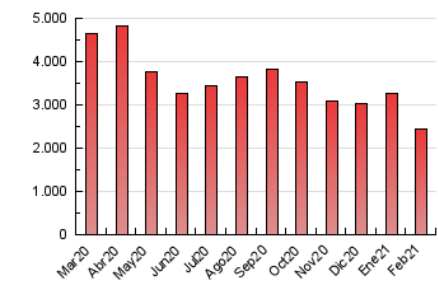

Páginas (x 1000)