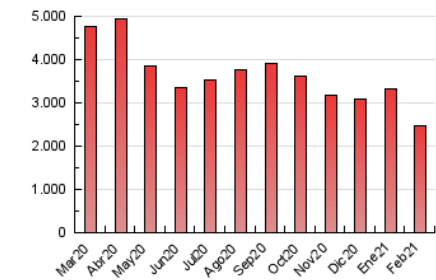

Páginas (x 1000)