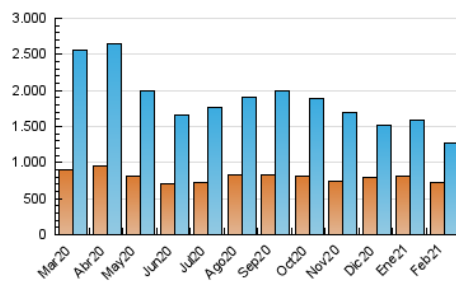

4.3 Por meses

N. únicos / Visitas (x 1000)