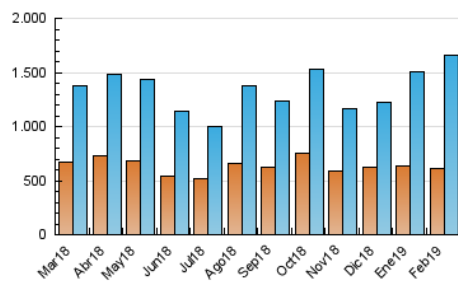

#### 3. Por día del mes (Nacional)

Día	N. únicos	Visitas	Páginas	Día	N. únicos	Visitas	Páginas	Día	N. únicos	Visitas	Páginas
1	45.876	60.166	94.546	11	40.349	55.932	90.307	21	62.549	89.200	143.181
2	29.104	37.639	58.221	12	58.007	82.730	131.617	22	52.720	68.409	107.205
3	22.837	30.657	47.821	13	65.638	91.892	146.947	23	38.254	50.176	76.774
4	36.146	50.841	83.539	14	55.727	80.972	124.595	24	30.946	43.164	66.939
5	37.796	52.422	84.976	15	44.985	64.866	103.172	25	38.193	55.243	89.685
6	34.099	48.203	78.613	16	30.029	42.882	67.154	26	42.351	60.366	96.640
7	32.912	47.719	78.730	17	35.186	48.611	76.258	27	39.798	59.715	97.176
8	44.086	60.889	95.901	18	43.148	62.058	101.241	28	52.960	73.103	117.174
9	43.022	57.299	84.578	19	46.881	65.171	108.735				
10	34.026	45.612	71.524	20	51.007	72.790	120.112				

4. Gráficas (Nacional)

4.1 Por día de la semana (promedio)

N. únicos / Visitas (x 100)

Páginas (x 100)

4.2 Por franja horaria (promedio)

Visitas (x 1000)

Páginas (x 1000)

4.3 Por meses

N. únicos / Visitas (x 1000)

Páginas (x 1000)