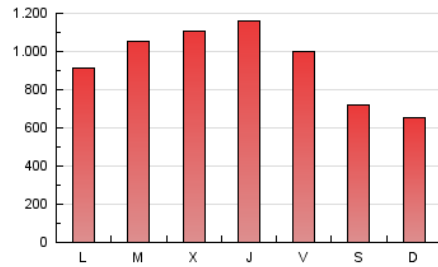

#### 2. Secciones (Nacional)

	PAGINAS	%
<b>HOME</b>	182.906	6.92 %
<b>RESTO</b>	2.460.455	93.08 %

#### 3. Por día del mes (Nacional)

Día	N. únicos	Visitas	Páginas	Día	N. únicos	Visitas	Páginas	Día	N. únicos	Visitas	Páginas
1	45.876	60.166	94.546	11	40.349	55.932	90.307	21	62.549	89.200	143.181
2	29.104	37.639	58.221	12	58.007	82.730	131.617	22	52.720	68.409	107.205
3	22.837	30.657	47.821	13	65.638	91.892	146.947	23	38.254	50.176	76.774
4	36.146	50.841	83.539	14	55.727	80.972	124.595	24	30.946	43.164	66.939
5	37.796	52.422	84.976	15	44.985	64.866	103.172	25	38.193	55.243	89.685
6	34.099	48.203	78.613	16	30.029	42.882	67.154	26	42.351	60.366	96.640
7	32.912	47.719	78.730	17	35.186	48.611	76.258	27	39.798	59.715	97.176
8	44.086	60.889	95.901	18	43.148	62.058	101.241	28	52.960	73.103	117.174
9	43.022	57.299	84.578	19	46.881	65.171	108.735				
10	34.026	45.612	71.524	20	51.007	72.790	120.112				

4. Gráficas (Nacional)

4.1 Por día de la semana (promedio)

N. únicos / Visitas (x 100)

Páginas (x 100)

4.2 Por franja horaria (promedio)

Visitas (x 1000)

Páginas (x 1000)

4.3 Por meses