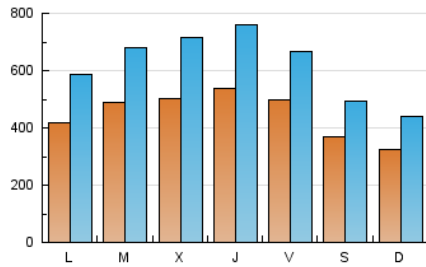

4. Gráficas (Nacional e Internacional)

4.1 Por día de la semana (promedio)

N. únicos / Visitas (x 100)