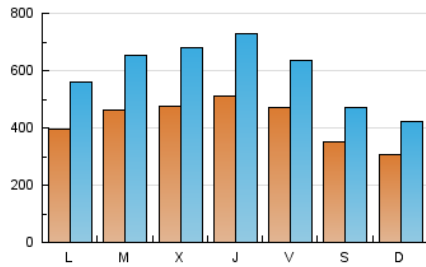

4. Gráficas (Nacional)

4.1 Por día de la semana (promedio)

N. únicos / Visitas (x 100)