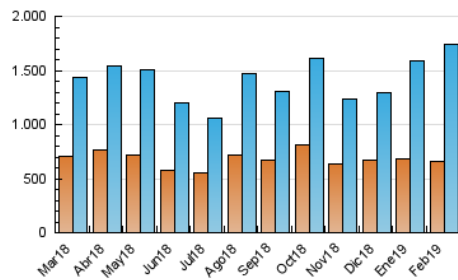

### 3. Por día del mes (Nacional e Internacional)

Día	N. únicos	Visitas	Páginas	Día	N. únicos	Visitas	Páginas	Día	N. únicos	Visitas	Páginas
1	48.372	63.150	99.767	11	42.458	58.429	94.367	21	65.716	93.199	149.838
2	30.622	39.484	61.189	12	61.063	86.383	137.635	22	56.220	72.021	112.927
3	24.263	32.360	50.620	13	69.211	95.972	153.792	23	40.120	52.326	80.088
4	38.561	53.513	87.738	14	58.722	84.665	130.632	24	32.822	45.346	70.509
5	39.642	54.795	88.785	15	47.844	68.160	108.681	25	40.404	58.046	94.295
6	36.304	50.687	82.682	16	32.170	45.400	71.185	26	44.885	63.496	101.766
7	34.823	50.063	82.500	17	37.103	50.974	80.135	27	42.275	62.839	102.389
8	46.738	64.014	101.080	18	46.043	65.242	106.642	28	55.793	76.647	122.895
9	44.867	59.683	88.224	19	49.362	67.898	113.252				
10	35.790	47.719	75.004	20	53.754	76.313	125.978				

4. Gráficas (Nacional e Internacional)

4.1 Por día de la semana (promedio)

N. únicos / Visitas (x 100)

Páginas (x 100)

4.2 Por franja horaria (promedio)

Visitas (x 1000)

Páginas (x 1000)

4.3 Por meses

N. únicos / Visitas (x 1000)

Páginas (x 1000)