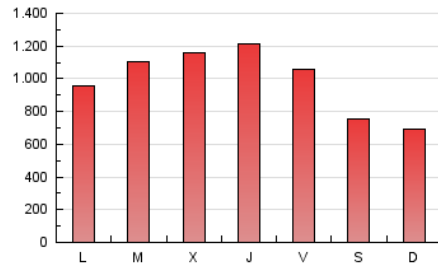

### 1. Cifras totales y promedios (Nacional e Internacional)

MES - AÑO	NAVEGADORES UNICOS	VISITAS	PAGINAS
Febrero - 2019	657.203	1.738.824	2.774.595
<b>PROMEDIO DIARIO</b>	<b>44.855</b>	<b>62.101</b>	<b>99.093</b>
<b>PROMEDIO LUNES-VIERNES</b>	48.910	68.277	109.882
<b>PROMEDIO SABADO-DOMINGO</b>	34.720	46.662	72.119
<b>PAGINAS / VISITAS</b>	1,60		
<b>DURACION MEDIA VISITAS</b>	0:01:44		
<b>DURACION MEDIA PAGINAS</b>	0:02:54		

### 3. Por día del mes (Nacional e Internacional)

Día	N. únicos	Visitas	Páginas	Día	N. únicos	Visitas	Páginas	Día	N. únicos	Visitas	Páginas
1	48.372	63.150	99.767	11	42.458	58.429	94.367	21	65.716	93.199	149.838
2	30.622	39.484	61.189	12	61.063	86.383	137.635	22	56.220	72.021	112.927
3	24.263	32.360	50.620	13	69.211	95.972	153.792	23	40.120	52.326	80.088
4	38.561	53.513	87.738	14	58.722	84.665	130.632	24	32.822	45.346	70.509
5	39.642	54.795	88.785	15	47.844	68.160	108.681	25	40.404	58.046	94.295
6	36.304	50.687	82.682	16	32.170	45.400	71.185	26	44.885	63.496	101.766
7	34.823	50.063	82.500	17	37.103	50.974	80.135	27	42.275	62.839	102.389
8	46.738	64.014	101.080	18	46.043	65.242	106.642	28	55.793	76.647	122.895
9	44.867	59.683	88.224	19	49.362	67.898	113.252				
10	35.790	47.719	75.004	20	53.754	76.313	125.978				

4. Gráficas (Nacional e Internacional)

4.1 Por día de la semana (promedio)

N. únicos / Visitas (x 100)

Páginas (x 100)

4.2 Por franja horaria (promedio)

Visitas (x 1000)

Páginas (x 1000)

4.3 Por meses