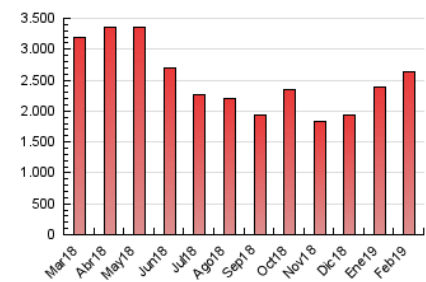

#### 3. Por día del mes (Nacional)

Día	N. únicos	Visitas	Páginas	Día	N. únicos	Visitas	Páginas	Día	N. únicos	Visitas	Páginas
1	45.876	60.166	94.546	11	40.349	55.932	90.307	21	62.549	89.200	143.181
2	29.104	37.639	58.221	12	58.007	82.730	131.617	22	52.720	68.409	107.205
3	22.837	30.657	47.821	13	65.638	91.892	146.947	23	38.254	50.176	76.774
4	36.146	50.841	83.539	14	55.727	80.972	124.595	24	30.946	43.164	66.939
5	37.796	52.422	84.976	15	44.985	64.866	103.172	25	38.193	55.243	89.685
6	34.099	48.203	78.613	16	30.029	42.882	67.154	26	42.351	60.366	96.640
7	32.912	47.719	78.730	17	35.186	48.611	76.258	27	39.798	59.715	97.176
8	44.086	60.889	95.901	18	43.148	62.058	101.241	28	52.960	73.103	117.174
9	43.022	57.299	84.578	19	46.881	65.171	108.735				
10	34.026	45.612	71.524	20	51.007	72.790	120.112				

4. Gráficas (Nacional)

4.1 Por día de la semana (promedio)

N. únicos / Visitas (x 100)

Páginas (x 100)

4.2 Por franja horaria (promedio)

Visitas (x 1000)

Páginas (x 1000)

4.3 Por meses

N. únicos / Visitas (x 1000)

Páginas (x 1000)