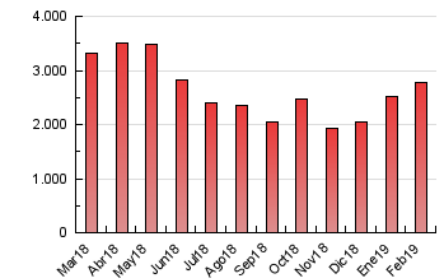

Páginas (x 1000)