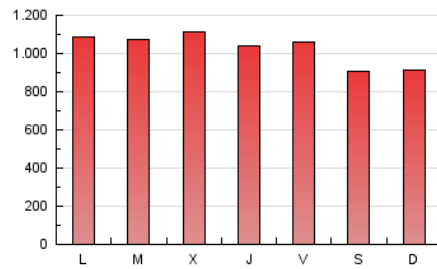

directe!cat
 informació amb independència

1. Cifras totales y promedios (Nacional)

MES - AÑO	NAVEGADORES UNICOS	VISITAS	PAGINAS
Febrero - 2018	607.117	1.231.245	2.877.293
PROMEDIO DIARIO	36.914	43.973	102.760
PROMEDIO LUNES-VIERNES	38.432	46.002	107.416
PROMEDIO SABADO-DOMINGO	33.119	38.902	91.121
PAGINAS / VISITAS	2,34		
DURACION MEDIA VISITAS	0:02:24		
DURACION MEDIA PAGINAS	0:01:48		

2. Secciones (Nacional)

	PAGINAS	%
HOME	625.310	21.73 %
RESTO	2.251.983	78.27 %

3. Por día del mes (Nacional)

Día	N. únicos	Visitas	Páginas	Día	N. únicos	Visitas	Páginas	Día	N. únicos	Visitas	Páginas
1	33.873	40.925	94.841	11	31.889	37.245	89.256	21	40.990	49.168	112.648
2	34.512	41.718	107.076	12	41.106	48.892	117.205	22	44.585	52.381	111.903
3	30.130	35.713	86.641	13	35.746	42.738	102.267	23	38.777	46.488	102.095
4	25.552	30.690	73.747	14	36.522	44.171	105.455	24	40.254	46.979	107.794
5	45.530	54.111	122.853	15	39.558	46.890	110.883	25	42.097	49.702	117.240
6	46.155	54.289	117.076	16	35.946	42.862	99.986	26	34.125	41.621	99.684
7	40.477	48.396	114.398	17	30.567	35.458	80.528	27	37.738	46.166	110.046
8	34.628	42.065	97.445	18	34.218	40.239	85.247	28	38.159	46.270	112.715
9	39.157	45.773	114.546	19	35.464	42.419	95.024				
10	30.241	35.186	88.514	20	35.584	42.690	100.180				

4. Gráficas (Nacional)

4.1 Por día de la semana (promedio)

N. únicos / Visitas (x 100)

Páginas (x 100)

4.2 Por franja horaria (promedio)

Visitas (x 1000)

Páginas (x 1000)

4.3 Por meses