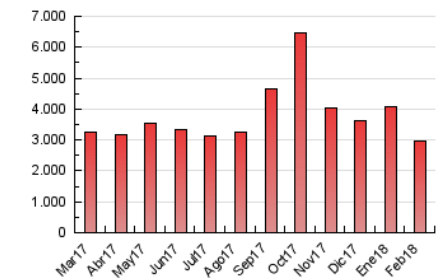

Páginas (x 1000)