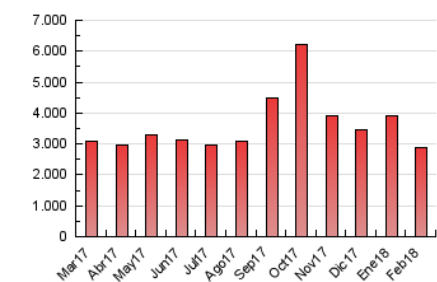

Páginas (x 1000)