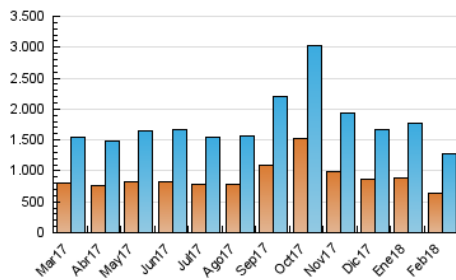

4.3 Por meses

N. únicos / Visitas (x 1000)