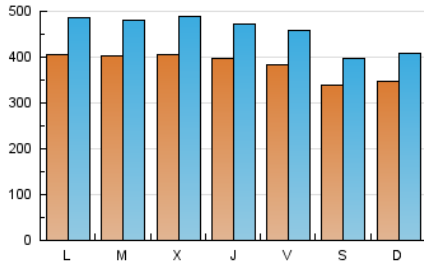

directe!cat
 informació amb independència

1. Cifras totales y promedios (Nacional e Internacional)

MES - AÑO	NAVEGADORES UNICOS	VISITAS	PAGINAS
Febrero - 2018	631.049	1.276.569	2.980.833
PROMEDIO DIARIO	38.261	45.592	106.458
PROMEDIO LUNES-VIERNES	39.850	47.712	111.326
PROMEDIO SABADO-DOMINGO	34.288	40.292	94.290
PAGINAS / VISITAS	2,34		
DURACION MEDIA VISITAS	0:02:26		
DURACION MEDIA PAGINAS	0:01:49		

2. Secciones (Nacional e Internacional)

	PAGINAS	%
HOME	654.261	21.95 %
RESTO	2.326.572	78.05 %

3. Por día del mes (Nacional e Internacional)

Día	N. únicos	Visitas	Páginas	Día	N. únicos	Visitas	Páginas	Día	N. únicos	Visitas	Páginas
1	35.149	42.417	98.734	11	32.865	38.478	91.979	21	42.449	51.137	117.094
2	35.674	43.233	110.800	12	42.622	50.614	121.092	22	46.315	54.427	116.460
3	31.150	37.065	89.619	13	37.093	44.298	105.936	23	40.096	48.151	105.866
4	26.505	31.887	76.663	14	38.047	45.814	109.124	24	41.680	48.621	111.841
5	47.076	55.887	126.788	15	41.091	48.600	114.942	25	43.527	51.321	121.032
6	47.678	56.106	121.081	16	37.119	44.312	103.492	26	35.751	43.626	103.955
7	41.926	50.096	118.367	17	31.637	36.698	83.353	27	39.042	47.871	113.976
8	36.149	43.799	101.306	18	35.449	41.714	88.250	28	39.460	47.959	116.601
9	40.442	47.385	118.317	19	36.793	44.088	98.629				
10	31.494	36.551	91.582	20	37.035	44.414	103.954				

4. Gráficas (Nacional e Internacional)

4.1 Por día de la semana (promedio)

N. únicos / Visitas (x 100)

Páginas (x 100)

4.2 Por franja horaria (promedio)

Visitas (x 1000)

Páginas (x 1000)

4.3 Por meses