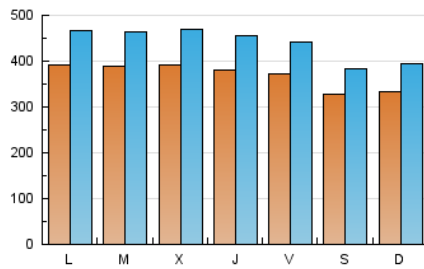

2. Secciones (Nacional)

	PAGINAS	%
HOME	625.310	21.73 %
RESTO	2.251.983	78.27 %

3. Por día del mes (Nacional)

Día	N. únicos	Visitas	Páginas	Día	N. únicos	Visitas	Páginas	Día	N. únicos	Visitas	Páginas
1	33.873	40.925	94.841	11	31.889	37.245	89.256	21	40.990	49.168	112.648
2	34.512	41.718	107.076	12	41.106	48.892	117.205	22	44.585	52.381	111.903
3	30.130	35.713	86.641	13	35.746	42.738	102.267	23	38.777	46.488	102.095
4	25.552	30.690	73.747	14	36.522	44.171	105.455	24	40.254	46.979	107.794
5	45.530	54.111	122.853	15	39.558	46.890	110.883	25	42.097	49.702	117.240
6	46.155	54.289	117.076	16	35.946	42.862	99.986	26	34.125	41.621	99.684
7	40.477	48.396	114.398	17	30.567	35.458	80.528	27	37.738	46.166	110.046
8	34.628	42.065	97.445	18	34.218	40.239	85.247	28	38.159	46.270	112.715
9	39.157	45.773	114.546	19	35.464	42.419	95.024				
10	30.241	35.186	88.514	20	35.584	42.690	100.180				

4. Gráficas (Nacional)

4.1 Por día de la semana (promedio)

N. únicos / Visitas (x 100)

Páginas (x 100)

4.2 Por franja horaria (promedio)

Visitas (x 1000)

Páginas (x 1000)

4.3 Por meses