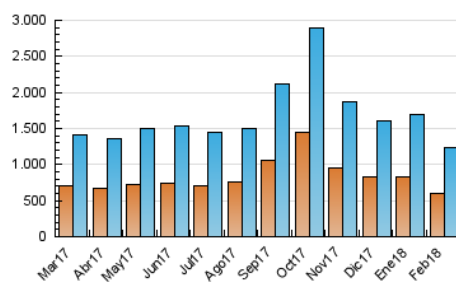

4.3 Por meses

N. únicos / Visitas (x 1000)