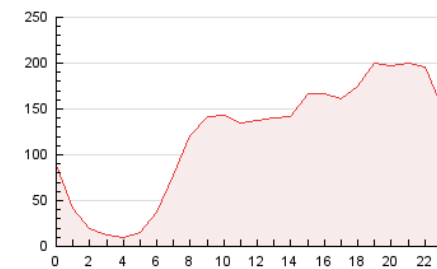

2. Secciones (Nacional)

	PAGINAS	%
HOME	625.310	21.73 %
RESTO	2.251.983	78.27 %

3. Por día del mes (Nacional)

Día	N. únicos	Visitas	Páginas	Día	N. únicos	Visitas	Páginas	Día	N. únicos	Visitas	Páginas
1	33.873	40.925	94.841	11	31.889	37.245	89.256	21	40.990	49.168	112.648
2	34.512	41.718	107.076	12	41.106	48.892	117.205	22	44.585	52.381	111.903
3	30.130	35.713	86.641	13	35.746	42.738	102.267	23	38.777	46.488	102.095
4	25.552	30.690	73.747	14	36.522	44.171	105.455	24	40.254	46.979	107.794
5	45.530	54.111	122.853	15	39.558	46.890	110.883	25	42.097	49.702	117.240
6	46.155	54.289	117.076	16	35.946	42.862	99.986	26	34.125	41.621	99.684
7	40.477	48.396	114.398	17	30.567	35.458	80.528	27	37.738	46.166	110.046
8	34.628	42.065	97.445	18	34.218	40.239	85.247	28	38.159	46.270	112.715
9	39.157	45.773	114.546	19	35.464	42.419	95.024				
10	30.241	35.186	88.514	20	35.584	42.690	100.180				

4. Gráficas (Nacional)

4.1 Por día de la semana (promedio)

N. únicos / Visitas (x 100)

Páginas (x 100)

4.2 Por franja horaria (promedio)

Visitas (x 1000)

Páginas (x 1000)

4.3 Por meses

Página Vista:

Conjunto de ficheros enviado a un usuario como resultado de una petición del mismo recibida por el servidor. Cuando la página está formada por varios marcos (frames), el conjunto de los mismos tendrá, a efectos de cómputo, la consideración de una página unitaria.