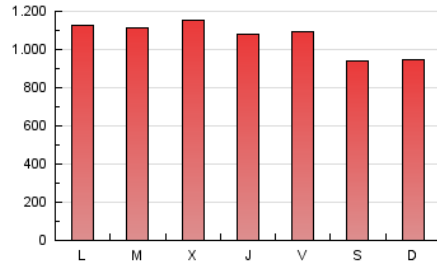

directe!cat
 informació amb independència

1. Cifras totales y promedios (Nacional e Internacional)

MES - AÑO	NAVEGADORES UNICOS	VISITAS	PAGINAS
Febrero - 2018	631.049	1.276.569	2.980.833
PROMEDIO DIARIO	38.261	45.592	106.458
PROMEDIO LUNES-VIERNES	39.850	47.712	111.326
PROMEDIO SABADO-DOMINGO	34.288	40.292	94.290
PAGINAS / VISITAS	2,34		
DURACION MEDIA VISITAS	0:02:26		
DURACION MEDIA PAGINAS	0:01:49		

2. Secciones (Nacional e Internacional)

	PAGINAS	%
HOME	654.261	21.95 %
RESTO	2.326.572	78.05 %

3. Por día del mes (Nacional e Internacional)

Día	N. únicos	Visitas	Páginas	Día	N. únicos	Visitas	Páginas	Día	N. únicos	Visitas	Páginas
1	35.149	42.417	98.734	11	32.865	38.478	91.979	21	42.449	51.137	117.094
2	35.674	43.233	110.800	12	42.622	50.614	121.092	22	46.315	54.427	116.460
3	31.150	37.065	89.619	13	37.093	44.298	105.936	23	40.096	48.151	105.866
4	26.505	31.887	76.663	14	38.047	45.814	109.124	24	41.680	48.621	111.841
5	47.076	55.887	126.788	15	41.091	48.600	114.942	25	43.527	51.321	121.032
6	47.678	56.106	121.081	16	37.119	44.312	103.492	26	35.751	43.626	103.955
7	41.926	50.096	118.367	17	31.637	36.698	83.353	27	39.042	47.871	113.976
8	36.149	43.799	101.306	18	35.449	41.714	88.250	28	39.460	47.959	116.601
9	40.442	47.385	118.317	19	36.793	44.088	98.629				
10	31.494	36.551	91.582	20	37.035	44.414	103.954				

4. Gráficas (Nacional e Internacional)

4.1 Por día de la semana (promedio)

N. únicos / Visitas (x 100)

Páginas (x 100)

4.2 Por franja horaria (promedio)

Visitas (x 1000)

Páginas (x 1000)

4.3 Por meses