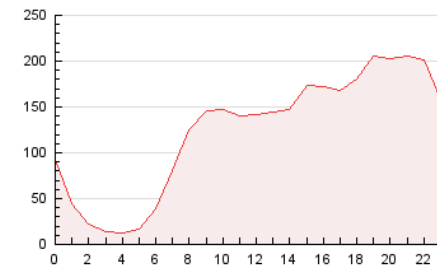

2. Secciones (Nacional e Internacional)

	PAGINAS	%
HOME	654.261	21.95 %
RESTO	2.326.572	78.05 %

3. Por día del mes (Nacional e Internacional)

Día	N. únicos	Visitas	Páginas	Día	N. únicos	Visitas	Páginas	Día	N. únicos	Visitas	Páginas
1	35.149	42.417	98.734	11	32.865	38.478	91.979	21	42.449	51.137	117.094
2	35.674	43.233	110.800	12	42.622	50.614	121.092	22	46.315	54.427	116.460
3	31.150	37.065	89.619	13	37.093	44.298	105.936	23	40.096	48.151	105.866
4	26.505	31.887	76.663	14	38.047	45.814	109.124	24	41.680	48.621	111.841
5	47.076	55.887	126.788	15	41.091	48.600	114.942	25	43.527	51.321	121.032
6	47.678	56.106	121.081	16	37.119	44.312	103.492	26	35.751	43.626	103.955
7	41.926	50.096	118.367	17	31.637	36.698	83.353	27	39.042	47.871	113.976
8	36.149	43.799	101.306	18	35.449	41.714	88.250	28	39.460	47.959	116.601
9	40.442	47.385	118.317	19	36.793	44.088	98.629				
10	31.494	36.551	91.582	20	37.035	44.414	103.954				

4. Gráficas (Nacional e Internacional)

4.1 Por día de la semana (promedio)

N. únicos / Visitas (x 100)

Páginas (x 100)

4.2 Por franja horaria (promedio)

Visitas (x 1000)

Páginas (x 1000)

4.3 Por meses