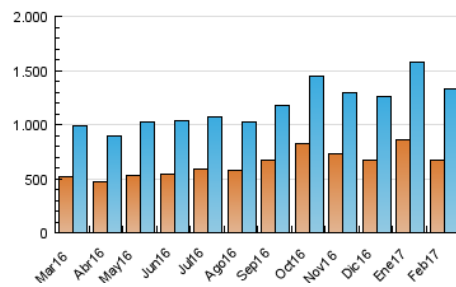

4.3 Por meses

N. únicos / Visitas (x 1000)