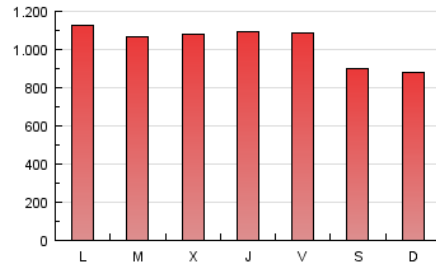

directe!cat
informació amb independència

1. Cifras totales y promedios (Nacional)

MES - AÑO	NAVEGADORES UNICOS	VISITAS	PAGINAS
Febrero - 2017	675.913	1.331.030	2.892.342
PROMEDIO DIARIO	39.288	47.537	103.298
PROMEDIO LUNES-VIERNES	41.016	49.913	108.928
PROMEDIO SABADO-DOMINGO	34.968	41.597	89.222
PAGINAS / VISITAS	2,17		
DURACION MEDIA VISITAS	0:02:29		
DURACION MEDIA PAGINAS	0:02:07		

2. Secciones (Nacional)

	PAGINAS	%
HOME	540.840	18.70 %
RESTO	2.351.502	81.30 %

3. Por día del mes (Nacional)

Día	N. únicos	Visitas	Páginas	Día	N. únicos	Visitas	Páginas	Día	N. únicos	Visitas	Páginas
1	48.260	57.319	121.316	11	40.942	48.955	97.089	21	40.868	49.904	111.843
2	41.992	51.001	107.028	12	50.706	58.911	119.979	22	37.625	46.192	105.631
3	38.480	47.162	104.707	13	47.449	57.590	126.849	23	46.291	56.522	124.319
4	30.291	36.655	80.119	14	36.098	43.611	92.675	24	40.394	48.615	102.713
5	26.113	32.493	74.236	15	40.318	48.278	102.462	25	31.765	37.069	77.702
6	40.431	52.303	121.260	16	37.498	45.300	95.062	26	28.782	33.926	68.119
7	40.032	48.286	106.144	17	42.888	52.699	124.689	27	42.137	50.844	104.435
8	40.886	49.167	102.592	18	37.896	44.819	106.053	28	44.199	53.843	114.890
9	40.379	49.046	110.496	19	33.252	39.945	90.478				
10	39.364	47.573	102.610	20	34.730	43.002	96.846				

4. Gráficas (Nacional)

4.1 Por día de la semana (promedio)

N. únicos / Visitas (x 100)

Páginas (x 100)

4.2 Por franja horaria (promedio)

Visitas (x 1000)

Páginas (x 1000)

4.3 Por meses