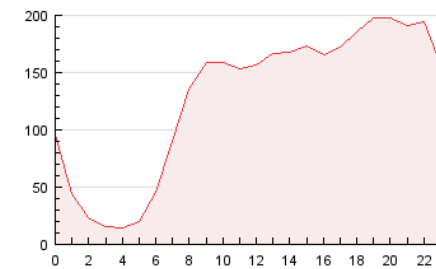

2. Secciones (Nacional e Internacional)

	PAGINAS	%
HOME	569.238	18.49 %
RESTO	2.509.508	81.51 %

3. Por día del mes (Nacional e Internacional)

Día	N. únicos	Visitas	Páginas	Día	N. únicos	Visitas	Páginas	Día	N. únicos	Visitas	Páginas
1	52.630	62.155	128.815	11	44.699	53.078	103.354	21	44.611	54.056	118.500
2	45.841	55.345	113.995	12	54.962	63.508	127.003	22	41.436	50.405	112.475
3	42.201	51.386	111.662	13	51.481	62.031	133.942	23	50.190	60.848	131.436
4	33.844	40.532	86.073	14	39.471	47.346	98.415	24	43.928	52.556	109.005
5	29.640	36.360	79.975	15	44.184	52.523	108.769	25	35.140	40.727	84.028
6	44.577	57.105	129.810	16	41.256	49.389	101.403	26	32.173	37.552	73.562
7	43.866	52.584	112.988	17	46.726	56.940	131.696	27	46.118	55.216	111.968
8	44.960	53.658	109.507	18	41.496	48.711	112.307	28	47.906	57.948	121.675
9	44.284	53.380	117.878	19	36.699	43.694	96.036				
10	43.005	51.593	109.276	20	38.271	46.969	103.193				

4. Gráficas (Nacional e Internacional)

4.1 Por día de la semana (promedio)

N. únicos / Visitas (x 100)

Páginas (x 100)

4.2 Por franja horaria (promedio)

Visitas (x 1000)

Páginas (x 1000)

4.3 Por meses