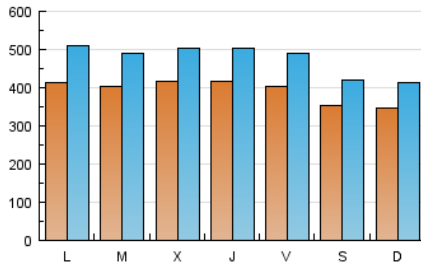

directe!cat
informació amb independència

1. Cifras totales y promedios (Nacional)

MES - AÑO	NAVEGADORES UNICOS	VISITAS	PAGINAS
Febrero - 2017	675.913	1.331.030	2.892.342
PROMEDIO DIARIO	39.288	47.537	103.298
PROMEDIO LUNES-VIERNES	41.016	49.913	108.928
PROMEDIO SABADO-DOMINGO	34.968	41.597	89.222
PAGINAS / VISITAS	2,17		
DURACION MEDIA VISITAS	0:02:29		
DURACION MEDIA PAGINAS	0:02:07		

2. Secciones (Nacional)

	PAGINAS	%
HOME	540.840	18.70 %
RESTO	2.351.502	81.30 %

3. Por día del mes (Nacional)

Día	N. únicos	Visitas	Páginas	Día	N. únicos	Visitas	Páginas	Día	N. únicos	Visitas	Páginas
1	48.260	57.319	121.316	11	40.942	48.955	97.089	21	40.868	49.904	111.843
2	41.992	51.001	107.028	12	50.706	58.911	119.979	22	37.625	46.192	105.631
3	38.480	47.162	104.707	13	47.449	57.590	126.849	23	46.291	56.522	124.319
4	30.291	36.655	80.119	14	36.098	43.611	92.675	24	40.394	48.615	102.713
5	26.113	32.493	74.236	15	40.318	48.278	102.462	25	31.765	37.069	77.702
6	40.431	52.303	121.260	16	37.498	45.300	95.062	26	28.782	33.926	68.119
7	40.032	48.286	106.144	17	42.888	52.699	124.689	27	42.137	50.844	104.435
8	40.886	49.167	102.592	18	37.896	44.819	106.053	28	44.199	53.843	114.890
9	40.379	49.046	110.496	19	33.252	39.945	90.478				
10	39.364	47.573	102.610	20	34.730	43.002	96.846				

4. Gráficas (Nacional)

4.1 Por día de la semana (promedio)

N. únicos / Visitas (x 100)

Páginas (x 100)

4.2 Por franja horaria (promedio)

Visitas (x 1000)

Páginas (x 1000)

4.3 Por meses