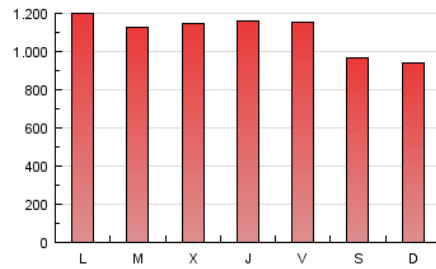

directe!cat
 informació amb independència

1. Cifras totales y promedios (Nacional e Internacional)

MES - AÑO	NAVEGADORES UNICOS	VISITAS	PAGINAS
Febrero - 2017	764.808	1.447.595	3.078.746
PROMEDIO DIARIO	43.057	51.700	109.955
PROMEDIO LUNES-VIERNES	44.847	54.172	115.820
PROMEDIO SABADO-DOMINGO	38.582	45.520	95.292
PAGINAS / VISITAS	2,13		
DURACION MEDIA VISITAS	0:02:24		
DURACION MEDIA PAGINAS	0:02:08		

2. Secciones (Nacional e Internacional)

	PAGINAS	%
HOME	569.238	18.49 %
RESTO	2.509.508	81.51 %

3. Por día del mes (Nacional e Internacional)

Día	N. únicos	Visitas	Páginas	Día	N. únicos	Visitas	Páginas	Día	N. únicos	Visitas	Páginas
1	52.630	62.155	128.815	11	44.699	53.078	103.354	21	44.611	54.056	118.500
2	45.841	55.345	113.995	12	54.962	63.508	127.003	22	41.436	50.405	112.475
3	42.201	51.386	111.662	13	51.481	62.031	133.942	23	50.190	60.848	131.436
4	33.844	40.532	86.073	14	39.471	47.346	98.415	24	43.928	52.556	109.005
5	29.640	36.360	79.975	15	44.184	52.523	108.769	25	35.140	40.727	84.028
6	44.577	57.105	129.810	16	41.256	49.389	101.403	26	32.173	37.552	73.562
7	43.866	52.584	112.988	17	46.726	56.940	131.696	27	46.118	55.216	111.968
8	44.960	53.658	109.507	18	41.496	48.711	112.307	28	47.906	57.948	121.675
9	44.284	53.380	117.878	19	36.699	43.694	96.036				
10	43.005	51.593	109.276	20	38.271	46.969	103.193				

4. Gráficas (Nacional e Internacional)

4.1 Por día de la semana (promedio)

N. únicos / Visitas (x 100)

Páginas (x 100)

4.2 Por franja horaria (promedio)

Visitas (x 1000)

Páginas (x 1000)

4.3 Por meses