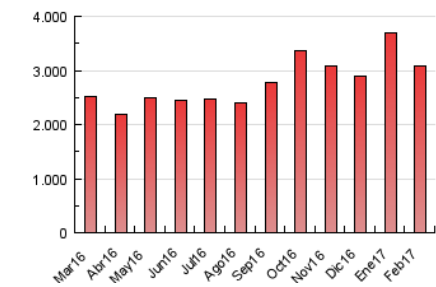

Páginas (x 1000)