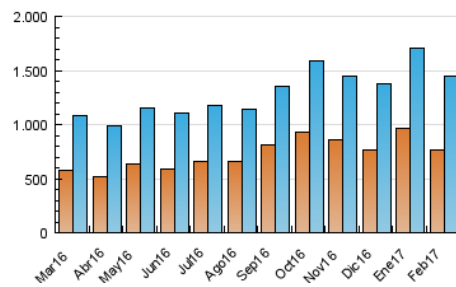

4.3 Por meses

N. únicos / Visitas (x 1000)