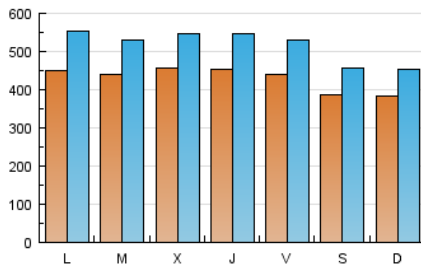

directe!cat
 informació amb independència

1. Cifras totales y promedios (Nacional e Internacional)

MES - AÑO	NAVEGADORES UNICOS	VISITAS	PAGINAS
Febrero - 2017	764.808	1.447.595	3.078.746
PROMEDIO DIARIO	43.057	51.700	109.955
PROMEDIO LUNES-VIERNES	44.847	54.172	115.820
PROMEDIO SABADO-DOMINGO	38.582	45.520	95.292
PAGINAS / VISITAS	2,13		
DURACION MEDIA VISITAS	0:02:24		
DURACION MEDIA PAGINAS	0:02:08		

2. Secciones (Nacional e Internacional)

	PAGINAS	%
HOME	569.238	18.49 %
RESTO	2.509.508	81.51 %

3. Por día del mes (Nacional e Internacional)

Día	N. únicos	Visitas	Páginas	Día	N. únicos	Visitas	Páginas	Día	N. únicos	Visitas	Páginas
1	52.630	62.155	128.815	11	44.699	53.078	103.354	21	44.611	54.056	118.500
2	45.841	55.345	113.995	12	54.962	63.508	127.003	22	41.436	50.405	112.475
3	42.201	51.386	111.662	13	51.481	62.031	133.942	23	50.190	60.848	131.436
4	33.844	40.532	86.073	14	39.471	47.346	98.415	24	43.928	52.556	109.005
5	29.640	36.360	79.975	15	44.184	52.523	108.769	25	35.140	40.727	84.028
6	44.577	57.105	129.810	16	41.256	49.389	101.403	26	32.173	37.552	73.562
7	43.866	52.584	112.988	17	46.726	56.940	131.696	27	46.118	55.216	111.968
8	44.960	53.658	109.507	18	41.496	48.711	112.307	28	47.906	57.948	121.675
9	44.284	53.380	117.878	19	36.699	43.694	96.036				
10	43.005	51.593	109.276	20	38.271	46.969	103.193				

4. Gráficas (Nacional e Internacional)

4.1 Por día de la semana (promedio)

N. únicos / Visitas (x 100)

Páginas (x 100)

4.2 Por franja horaria (promedio)

Visitas (x 1000)

Páginas (x 1000)

4.3 Por meses