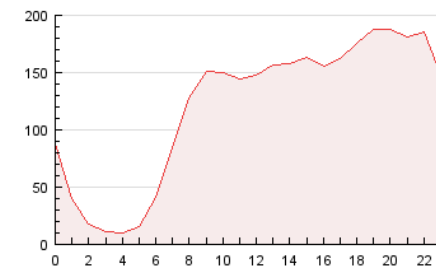

2. Secciones (Nacional)

	PAGINAS	%
HOME	540.840	18.70 %
RESTO	2.351.502	81.30 %

3. Por día del mes (Nacional)

Día	N. únicos	Visitas	Páginas	Día	N. únicos	Visitas	Páginas	Día	N. únicos	Visitas	Páginas
1	48.260	57.319	121.316	11	40.942	48.955	97.089	21	40.868	49.904	111.843
2	41.992	51.001	107.028	12	50.706	58.911	119.979	22	37.625	46.192	105.631
3	38.480	47.162	104.707	13	47.449	57.590	126.849	23	46.291	56.522	124.319
4	30.291	36.655	80.119	14	36.098	43.611	92.675	24	40.394	48.615	102.713
5	26.113	32.493	74.236	15	40.318	48.278	102.462	25	31.765	37.069	77.702
6	40.431	52.303	121.260	16	37.498	45.300	95.062	26	28.782	33.926	68.119
7	40.032	48.286	106.144	17	42.888	52.699	124.689	27	42.137	50.844	104.435
8	40.886	49.167	102.592	18	37.896	44.819	106.053	28	44.199	53.843	114.890
9	40.379	49.046	110.496	19	33.252	39.945	90.478				
10	39.364	47.573	102.610	20	34.730	43.002	96.846				

4. Gráficas (Nacional)

4.1 Por día de la semana (promedio)

N. únicos / Visitas (x 100)

Páginas (x 100)

4.2 Por franja horaria (promedio)

Visitas (x 1000)

Páginas (x 1000)

4.3 Por meses