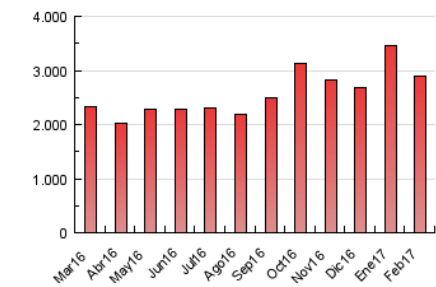

Páginas (x 1000)