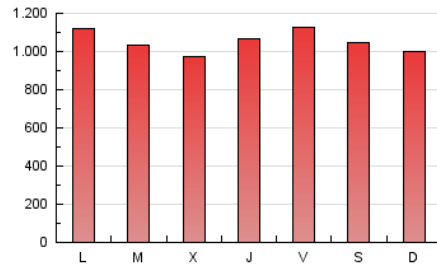

La República

1. Cifras totales y promedios (Nacional)

MES - AÑO	NAVEGADORES UNICOS	VISITAS	PAGINAS
Enero - 2021	804.913	1.588.951	3.260.964
PROMEDIO DIARIO	42.793	51.256	105.192
PROMEDIO LUNES-VIERNES	42.785	51.647	106.621
PROMEDIO SABADO-DOMINGO	42.811	50.437	102.193
PAGINAS / VISITAS	2,05		
DURACION MEDIA VISITAS	0:01:16		
DURACION MEDIA PAGINAS	0:01:12		

2. Secciones (Nacional)

	PAGINAS	%
HOME	503.258	15.43 %
RESTO	2.757.706	84.57 %

3. Por día del mes (Nacional)

Día	N. únicos	Visitas	Páginas	Día	N. únicos	Visitas	Páginas	Día	N. únicos	Visitas	Páginas
1	47.807	57.362	126.518	11	48.032	56.100	118.958	21	48.741	59.218	117.078
2	40.656	47.661	100.353	12	39.721	46.697	101.176	22	43.896	52.191	101.603
3	39.443	46.365	98.798	13	38.299	44.762	87.021	23	36.716	42.965	81.777
4	50.219	61.063	127.273	14	42.333	50.108	98.752	24	37.466	43.625	81.749
5	42.043	50.766	106.263	15	37.664	44.797	91.104	25	42.748	51.834	105.024
6	40.772	48.625	107.364	16	48.852	54.512	104.192	26	38.911	47.697	101.774
7	42.970	51.658	110.496	17	40.594	46.556	91.611	27	34.852	42.424	85.694
8	59.810	72.642	154.792	18	40.874	49.889	97.872	28	38.852	48.028	99.832
9	57.061	70.634	147.683	19	43.505	52.457	102.903	29	31.333	40.775	87.937
10	56.119	66.493	137.508	20	45.102	55.490	109.599	30	35.287	42.278	87.874
								31	35.918	43.279	90.386

4. Gráficas (Nacional)

4.1 Por día de la semana (promedio)

N. únicos / Visitas (x 100)

Páginas (x 100)

4.2 Por franja horaria (promedio)

Visitas (x 1000)

Páginas (x 1000)

4.3 Por meses