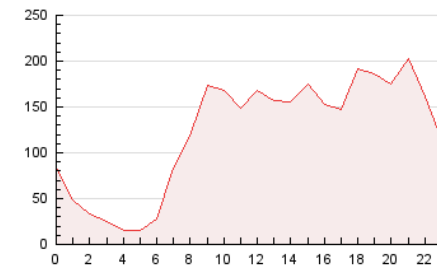

La República

1. Cifras totales y promedios (Nacional)

MES - AÑO	NAVEGADORES UNICOS	VISITAS	PAGINAS
Enero - 2021	804.913	1.588.951	3.260.964
PROMEDIO DIARIO	42.793	51.256	105.192
PROMEDIO LUNES-VIERNES	42.785	51.647	106.621
PROMEDIO SABADO-DOMINGO	42.811	50.437	102.193
PAGINAS / VISITAS	2,05		
DURACION MEDIA VISITAS	0:01:16		
DURACION MEDIA PAGINAS	0:01:12		

2. Secciones (Nacional)

	PAGINAS	%
HOME	503.258	15.43 %
RESTO	2.757.706	84.57 %

3. Por día del mes (Nacional)

Día	N. únicos	Visitas	Páginas	Día	N. únicos	Visitas	Páginas	Día	N. únicos	Visitas	Páginas
1	47.807	57.362	126.518	11	48.032	56.100	118.958	21	48.741	59.218	117.078
2	40.656	47.661	100.353	12	39.721	46.697	101.176	22	43.896	52.191	101.603
3	39.443	46.365	98.798	13	38.299	44.762	87.021	23	36.716	42.965	81.777
4	50.219	61.063	127.273	14	42.333	50.108	98.752	24	37.466	43.625	81.749
5	42.043	50.766	106.263	15	37.664	44.797	91.104	25	42.748	51.834	105.024
6	40.772	48.625	107.364	16	48.852	54.512	104.192	26	38.911	47.697	101.774
7	42.970	51.658	110.496	17	40.594	46.556	91.611	27	34.852	42.424	85.694
8	59.810	72.642	154.792	18	40.874	49.889	97.872	28	38.852	48.028	99.832
9	57.061	70.634	147.683	19	43.505	52.457	102.903	29	31.333	40.775	87.937
10	56.119	66.493	137.508	20	45.102	55.490	109.599	30	35.287	42.278	87.874
								31	35.918	43.279	90.386

4. Gráficas (Nacional)

4.1 Por día de la semana (promedio)

N. únicos / Visitas (x 100)

Páginas (x 100)

4.2 Por franja horaria (promedio)

Visitas (x 1000)

Páginas (x 1000)

4.3 Por meses