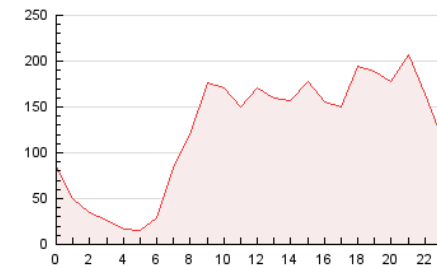

La República

1. Cifras totales y promedios (Nacional e Internacional)

MES - AÑO	NAVEGADORES UNICOS	VISITAS	PAGINAS
Enero - 2021	819.917	1.618.079	3.318.396
PROMEDIO DIARIO	43.592	52.196	107.045
PROMEDIO LUNES-VIERNES	43.614	52.606	108.531
PROMEDIO SABADO-DOMINGO	43.545	51.336	103.925
PAGINAS / VISITAS	2,05		
DURACION MEDIA VISITAS	0:01:16		
DURACION MEDIA PAGINAS	0:01:12		

2. Secciones (Nacional e Internacional)

	PAGINAS	%
HOME	515.561	15.54 %
RESTO	2.802.835	84.46 %

3. Por día del mes (Nacional e Internacional)

Día	N. únicos	Visitas	Páginas	Día	N. únicos	Visitas	Páginas	Día	N. únicos	Visitas	Páginas
1	48.602	58.285	128.458	11	48.993	57.149	121.050	21	49.564	60.283	119.461
2	41.520	48.604	102.161	12	40.458	47.587	102.976	22	44.677	53.112	103.367
3	40.182	47.284	100.611	13	39.039	45.708	88.731	23	37.300	43.743	83.124
4	51.281	62.237	129.569	14	43.173	51.074	100.812	24	38.073	44.352	83.148
5	43.121	51.791	108.209	15	38.352	45.669	92.904	25	43.496	52.727	106.764
6	41.742	49.745	109.463	16	49.416	55.300	105.706	26	39.617	48.530	103.382
7	43.792	52.654	112.574	17	41.165	47.316	93.105	27	35.521	43.182	87.094
8	60.738	73.751	156.964	18	41.622	50.711	99.500	28	39.693	48.974	102.023
9	58.092	71.823	149.963	19	44.285	53.345	104.620	29	32.119	41.684	89.708
10	57.176	67.774	140.018	20	46.016	56.521	111.517	30	36.029	43.101	89.457
								31	36.501	44.063	91.957

4. Gráficas (Nacional e Internacional)

4.1 Por día de la semana (promedio)

N. únicos / Visitas (x 100)

Páginas (x 100)

4.2 Por franja horaria (promedio)

Visitas (x 1000)

Páginas (x 1000)

4.3 Por meses