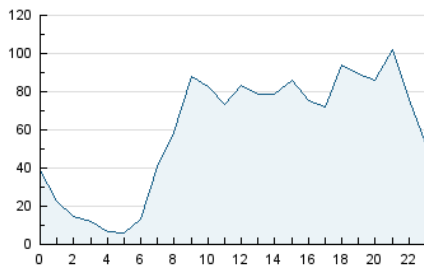

2. Secciones (Nacional)

	PAGINAS	%
HOME	503.258	15.43 %
RESTO	2.757.706	84.57 %

3. Por día del mes (Nacional)

Día	N. únicos	Visitas	Páginas	Día	N. únicos	Visitas	Páginas	Día	N. únicos	Visitas	Páginas
1	47.807	57.362	126.518	11	48.032	56.100	118.958	21	48.741	59.218	117.078
2	40.656	47.661	100.353	12	39.721	46.697	101.176	22	43.896	52.191	101.603
3	39.443	46.365	98.798	13	38.299	44.762	87.021	23	36.716	42.965	81.777
4	50.219	61.063	127.273	14	42.333	50.108	98.752	24	37.466	43.625	81.749
5	42.043	50.766	106.263	15	37.664	44.797	91.104	25	42.748	51.834	105.024
6	40.772	48.625	107.364	16	48.852	54.512	104.192	26	38.911	47.697	101.774
7	42.970	51.658	110.496	17	40.594	46.556	91.611	27	34.852	42.424	85.694
8	59.810	72.642	154.792	18	40.874	49.889	97.872	28	38.852	48.028	99.832
9	57.061	70.634	147.683	19	43.505	52.457	102.903	29	31.333	40.775	87.937
10	56.119	66.493	137.508	20	45.102	55.490	109.599	30	35.287	42.278	87.874
								31	35.918	43.279	90.386

4. Gráficas (Nacional)

4.1 Por día de la semana (promedio)

N. únicos / Visitas (x 100)

Páginas (x 100)

4.2 Por franja horaria (promedio)

Visitas (x 1000)

Páginas (x 1000)

4.3 Por meses

Visita:

Una secuencia ininterrumpida de páginas servidas a un usuario válido. Si dicho usuario no realiza peticiones de páginas en un periodo de tiempo (30 min) la siguiente petición constituirá el inicio de una nueva visita.