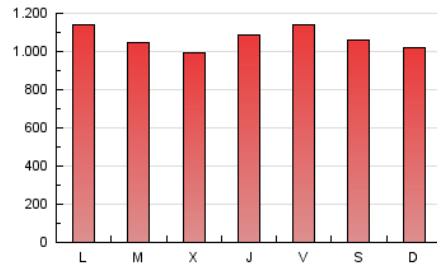

La República

1. Cifras totales y promedios (Nacional e Internacional)

MES - AÑO	NAVEGADORES UNICOS	VISITAS	PAGINAS
Enero - 2021	819.917	1.618.079	3.318.396
PROMEDIO DIARIO	43.592	52.196	107.045
PROMEDIO LUNES-VIERNES	43.614	52.606	108.531
PROMEDIO SABADO-DOMINGO	43.545	51.336	103.925
PAGINAS / VISITAS	2,05		
DURACION MEDIA VISITAS	0:01:16		
DURACION MEDIA PAGINAS	0:01:12		

2. Secciones (Nacional e Internacional)

	PAGINAS	%
HOME	515.561	15.54 %
RESTO	2.802.835	84.46 %

3. Por día del mes (Nacional e Internacional)

Día	N. únicos	Visitas	Páginas	Día	N. únicos	Visitas	Páginas	Día	N. únicos	Visitas	Páginas
1	48.602	58.285	128.458	11	48.993	57.149	121.050	21	49.564	60.283	119.461
2	41.520	48.604	102.161	12	40.458	47.587	102.976	22	44.677	53.112	103.367
3	40.182	47.284	100.611	13	39.039	45.708	88.731	23	37.300	43.743	83.124
4	51.281	62.237	129.569	14	43.173	51.074	100.812	24	38.073	44.352	83.148
5	43.121	51.791	108.209	15	38.352	45.669	92.904	25	43.496	52.727	106.764
6	41.742	49.745	109.463	16	49.416	55.300	105.706	26	39.617	48.530	103.382
7	43.792	52.654	112.574	17	41.165	47.316	93.105	27	35.521	43.182	87.094
8	60.738	73.751	156.964	18	41.622	50.711	99.500	28	39.693	48.974	102.023
9	58.092	71.823	149.963	19	44.285	53.345	104.620	29	32.119	41.684	89.708
10	57.176	67.774	140.018	20	46.016	56.521	111.517	30	36.029	43.101	89.457
								31	36.501	44.063	91.957

4. Gráficas (Nacional e Internacional)

4.1 Por día de la semana (promedio)

N. únicos / Visitas (x 100)

Páginas (x 100)

4.2 Por franja horaria (promedio)

Visitas (x 1000)

Páginas (x 1000)

4.3 Por meses