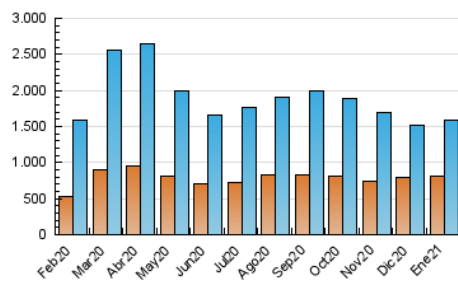

La República

1. Cifras totales y promedios (Nacional)

MES - AÑO	NAVEGADORES UNICOS	VISITAS	PAGINAS
Enero - 2021	804.913	1.588.951	3.260.964
PROMEDIO DIARIO	42.793	51.256	105.192
PROMEDIO LUNES-VIERNES	42.785	51.647	106.621
PROMEDIO SABADO-DOMINGO	42.811	50.437	102.193
PAGINAS / VISITAS	2,05		
DURACION MEDIA VISITAS	0:01:16		
DURACION MEDIA PAGINAS	0:01:12		

2. Secciones (Nacional)

	PAGINAS	%
HOME	503.258	15.43 %
RESTO	2.757.706	84.57 %

3. Por día del mes (Nacional)

Día	N. únicos	Visitas	Páginas	Día	N. únicos	Visitas	Páginas	Día	N. únicos	Visitas	Páginas
1	47.807	57.362	126.518	11	48.032	56.100	118.958	21	48.741	59.218	117.078
2	40.656	47.661	100.353	12	39.721	46.697	101.176	22	43.896	52.191	101.603
3	39.443	46.365	98.798	13	38.299	44.762	87.021	23	36.716	42.965	81.777
4	50.219	61.063	127.273	14	42.333	50.108	98.752	24	37.466	43.625	81.749
5	42.043	50.766	106.263	15	37.664	44.797	91.104	25	42.748	51.834	105.024
6	40.772	48.625	107.364	16	48.852	54.512	104.192	26	38.911	47.697	101.774
7	42.970	51.658	110.496	17	40.594	46.556	91.611	27	34.852	42.424	85.694
8	59.810	72.642	154.792	18	40.874	49.889	97.872	28	38.852	48.028	99.832
9	57.061	70.634	147.683	19	43.505	52.457	102.903	29	31.333	40.775	87.937
10	56.119	66.493	137.508	20	45.102	55.490	109.599	30	35.287	42.278	87.874
								31	35.918	43.279	90.386

4. Gráficas (Nacional)

4.1 Por día de la semana (promedio)

N. únicos / Visitas (x 100)

Páginas (x 100)

4.2 Por franja horaria (promedio)

Visitas (x 1000)

Páginas (x 1000)

4.3 Por meses

N. únicos / Visitas (x 1000)

Páginas (x 1000)

5. Observaciones

Este Medio Electrónico de Comunicación ha sido medido por la herramienta Google Analytics de Google

6. Definiciones básicas (Para más información ver Normas Técnicas para el Control de los Medios Electrónicos de Comunicación)