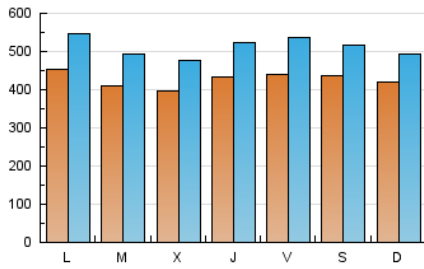

La República

1. Cifras totales y promedios (Nacional)

MES - AÑO	NAVEGADORES UNICOS	VISITAS	PAGINAS
Enero - 2021	804.913	1.588.951	3.260.964
PROMEDIO DIARIO	42.793	51.256	105.192
PROMEDIO LUNES-VIERNES	42.785	51.647	106.621
PROMEDIO SABADO-DOMINGO	42.811	50.437	102.193
PAGINAS / VISITAS	2,05		
DURACION MEDIA VISITAS	0:01:16		
DURACION MEDIA PAGINAS	0:01:12		

2. Secciones (Nacional)

	PAGINAS	%
HOME	503.258	15.43 %
RESTO	2.757.706	84.57 %

3. Por día del mes (Nacional)

Día	N. únicos	Visitas	Páginas	Día	N. únicos	Visitas	Páginas	Día	N. únicos	Visitas	Páginas
1	47.807	57.362	126.518	11	48.032	56.100	118.958	21	48.741	59.218	117.078
2	40.656	47.661	100.353	12	39.721	46.697	101.176	22	43.896	52.191	101.603
3	39.443	46.365	98.798	13	38.299	44.762	87.021	23	36.716	42.965	81.777
4	50.219	61.063	127.273	14	42.333	50.108	98.752	24	37.466	43.625	81.749
5	42.043	50.766	106.263	15	37.664	44.797	91.104	25	42.748	51.834	105.024
6	40.772	48.625	107.364	16	48.852	54.512	104.192	26	38.911	47.697	101.774
7	42.970	51.658	110.496	17	40.594	46.556	91.611	27	34.852	42.424	85.694
8	59.810	72.642	154.792	18	40.874	49.889	97.872	28	38.852	48.028	99.832
9	57.061	70.634	147.683	19	43.505	52.457	102.903	29	31.333	40.775	87.937
10	56.119	66.493	137.508	20	45.102	55.490	109.599	30	35.287	42.278	87.874
								31	35.918	43.279	90.386

4. Gráficas (Nacional)

4.1 Por día de la semana (promedio)

N. únicos / Visitas (x 100)

Páginas (x 100)

4.2 Por franja horaria (promedio)

Visitas (x 1000)

Páginas (x 1000)

4.3 Por meses