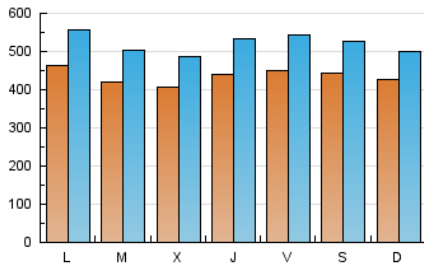

La República

1. Cifras totales y promedios (Nacional e Internacional)

MES - AÑO	NAVEGADORES UNICOS	VISITAS	PAGINAS
Enero - 2021	819.917	1.618.079	3.318.396
PROMEDIO DIARIO	43.592	52.196	107.045
PROMEDIO LUNES-VIERNES	43.614	52.606	108.531
PROMEDIO SABADO-DOMINGO	43.545	51.336	103.925
PAGINAS / VISITAS	2,05		
DURACION MEDIA VISITAS	0:01:16		
DURACION MEDIA PAGINAS	0:01:12		

2. Secciones (Nacional e Internacional)

	PAGINAS	%
HOME	515.561	15.54 %
RESTO	2.802.835	84.46 %

3. Por día del mes (Nacional e Internacional)

Día	N. únicos	Visitas	Páginas	Día	N. únicos	Visitas	Páginas	Día	N. únicos	Visitas	Páginas
1	48.602	58.285	128.458	11	48.993	57.149	121.050	21	49.564	60.283	119.461
2	41.520	48.604	102.161	12	40.458	47.587	102.976	22	44.677	53.112	103.367
3	40.182	47.284	100.611	13	39.039	45.708	88.731	23	37.300	43.743	83.124
4	51.281	62.237	129.569	14	43.173	51.074	100.812	24	38.073	44.352	83.148
5	43.121	51.791	108.209	15	38.352	45.669	92.904	25	43.496	52.727	106.764
6	41.742	49.745	109.463	16	49.416	55.300	105.706	26	39.617	48.530	103.382
7	43.792	52.654	112.574	17	41.165	47.316	93.105	27	35.521	43.182	87.094
8	60.738	73.751	156.964	18	41.622	50.711	99.500	28	39.693	48.974	102.023
9	58.092	71.823	149.963	19	44.285	53.345	104.620	29	32.119	41.684	89.708
10	57.176	67.774	140.018	20	46.016	56.521	111.517	30	36.029	43.101	89.457
								31	36.501	44.063	91.957

4. Gráficas (Nacional e Internacional)

4.1 Por día de la semana (promedio)

N. únicos / Visitas (x 100)

Páginas (x 100)

4.2 Por franja horaria (promedio)

Visitas (x 1000)

Páginas (x 1000)

4.3 Por meses