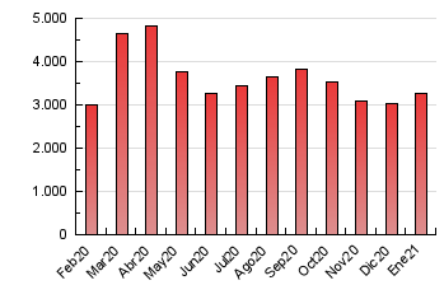

Páginas (x 1000)