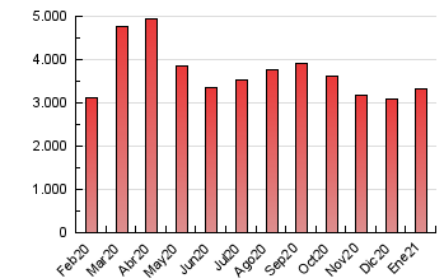

Páginas (x 1000)