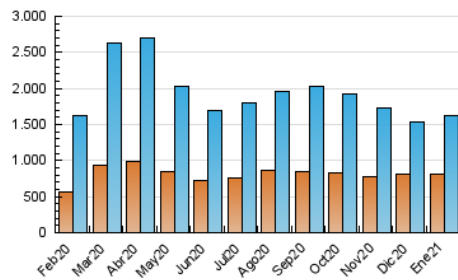

4.3 Por meses

N. únicos / Visitas (x 1000)