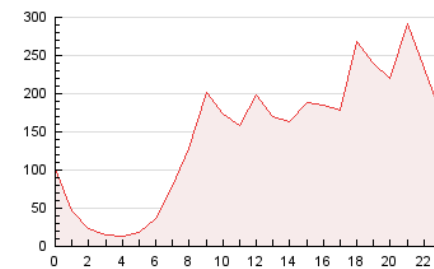

2. Secciones (Nacional)

	PAGINAS	%
HOME	566.393	16.15 %
RESTO	2.939.915	83.85 %

3. Por día del mes (Nacional)

Día	N. únicos	Visitas	Páginas	Día	N. únicos	Visitas	Páginas	Día	N. únicos	Visitas	Páginas
1	43.962	56.586	105.428	11	35.114	47.799	93.729	21	61.106	78.644	150.668
2	58.255	76.994	139.403	12	37.562	48.855	95.410	22	57.867	75.199	141.055
3	58.169	76.919	141.494	13	38.410	53.034	98.028	23	50.288	66.449	138.031
4	47.011	64.683	117.814	14	40.070	55.282	102.810	24	37.968	49.691	93.273
5	33.950	44.934	84.563	15	40.217	55.527	102.570	25	35.553	46.372	84.543
6	35.020	47.334	97.692	16	40.786	53.533	101.534	26	38.888	50.862	88.971
7	47.513	66.403	130.498	17	51.452	67.702	123.946	27	40.490	53.150	92.760
8	49.778	69.730	136.259	18	42.803	56.343	100.957	28	34.962	45.559	82.256
9	60.909	80.543	148.756	19	50.280	62.687	105.244	29	51.232	68.296	128.811
10	41.260	55.808	105.778	20	54.027	68.525	126.404	30	55.482	70.815	129.279
								31	48.823	64.097	118.344

4. Gráficas (Nacional)

4.1 Por día de la semana (promedio)

N. únicos / Visitas (x 100)

Páginas (x 100)

4.2 Por franja horaria (promedio)

Visitas (x 1000)

Páginas (x 1000)

4.3 Por meses