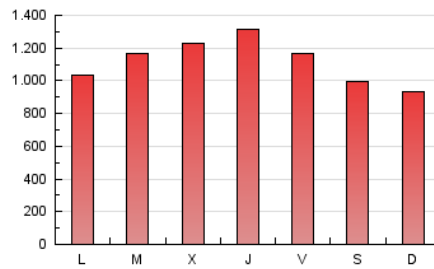

La República

1. Cifras totales y promedios (Nacional)

MES - AÑO	NAVEGADORES UNICOS	VISITAS	PAGINAS
Enero - 2020	624.069	1.878.355	3.506.308
PROMEDIO DIARIO	45.781	60.592	113.107
PROMEDIO LUNES-VIERNES	47.741	63.297	118.916
PROMEDIO SABADO-DOMINGO	40.145	52.817	96.404
PAGINAS / VISITAS	1,87		
DURACION MEDIA VISITAS	0:01:27		
DURACION MEDIA PAGINAS	0:01:41		

2. Secciones (Nacional)

	PAGINAS	%
HOME	566.393	16.15 %
RESTO	2.939.915	83.85 %

3. Por día del mes (Nacional)

Día	N. únicos	Visitas	Páginas	Día	N. únicos	Visitas	Páginas	Día	N. únicos	Visitas	Páginas
1	43.962	56.586	105.428	11	35.114	47.799	93.729	21	61.106	78.644	150.668
2	58.255	76.994	139.403	12	37.562	48.855	95.410	22	57.867	75.199	141.055
3	58.169	76.919	141.494	13	38.410	53.034	98.028	23	50.288	66.449	138.031
4	47.011	64.683	117.814	14	40.070	55.282	102.810	24	37.968	49.691	93.273
5	33.950	44.934	84.563	15	40.217	55.527	102.570	25	35.553	46.372	84.543
6	35.020	47.334	97.692	16	40.786	53.533	101.534	26	38.888	50.862	88.971
7	47.513	66.403	130.498	17	51.452	67.702	123.946	27	40.490	53.150	92.760
8	49.778	69.730	136.259	18	42.803	56.343	100.957	28	34.962	45.559	82.256
9	60.909	80.543	148.756	19	50.280	62.687	105.244	29	51.232	68.296	128.811
10	41.260	55.808	105.778	20	54.027	68.525	126.404	30	55.482	70.815	129.279
								31	48.823	64.097	118.344

4. Gráficas (Nacional)

4.1 Por día de la semana (promedio)

N. únicos / Visitas (x 100)

Páginas (x 100)

4.2 Por franja horaria (promedio)

Visitas (x 1000)

Páginas (x 1000)

4.3 Por meses