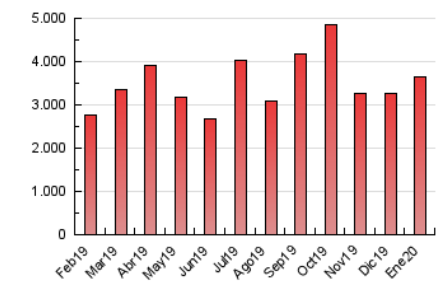

Páginas (x 1000)