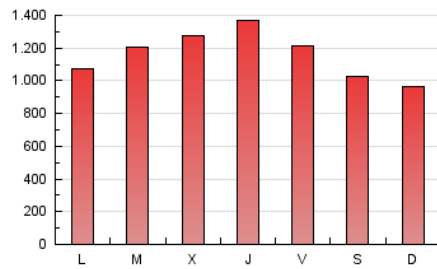

La República

1. Cifras totales y promedios (Nacional e Internacional)

MES - AÑO	NAVEGADORES UNICOS	VISITAS	PAGINAS
Enero - 2020	648.773	1.935.587	3.632.696
PROMEDIO DIARIO	47.236	62.438	117.184
PROMEDIO LUNES-VIERNES	49.293	65.259	123.313
PROMEDIO SABADO-DOMINGO	41.321	54.329	99.562
PAGINAS / VISITAS	1,88		
DURACION MEDIA VISITAS	0:01:28		
DURACION MEDIA PAGINAS	0:01:40		

2. Secciones (Nacional e Internacional)

	PAGINAS	%
HOME	599.529	16.50 %
RESTO	3.033.167	83.50 %

3. Por día del mes (Nacional e Internacional)

Día	N. únicos	Visitas	Páginas	Día	N. únicos	Visitas	Páginas	Día	N. únicos	Visitas	Páginas
1	45.481	58.487	109.500	11	36.065	49.096	96.621	21	63.209	81.151	155.996
2	60.043	79.604	145.053	12	38.697	50.163	98.070	22	59.998	77.827	146.498
3	60.199	79.441	147.433	13	39.399	54.435	101.222	23	52.177	68.764	143.637
4	48.263	66.662	122.158	14	41.544	57.043	106.742	24	39.526	51.488	97.242
5	34.926	46.170	87.389	15	41.534	57.171	106.238	25	36.702	47.828	87.347
6	36.083	48.727	101.111	16	41.997	55.134	105.220	26	39.996	52.313	91.764
7	48.840	68.244	134.810	17	52.954	69.536	128.177	27	41.770	54.881	96.242
8	51.175	71.503	140.659	18	44.070	57.942	104.301	28	36.294	47.132	85.697
9	62.884	83.041	154.412	19	51.852	64.456	108.848	29	52.889	70.425	133.370
10	42.559	57.436	109.478	20	55.635	70.464	130.581	30	57.228	73.036	134.420
								31	50.330	65.987	122.460

4. Gráficas (Nacional e Internacional)

4.1 Por día de la semana (promedio)

N. únicos / Visitas (x 100)

Páginas (x 100)

4.2 Por franja horaria (promedio)

Visitas (x 1000)

Páginas (x 1000)

4.3 Por meses