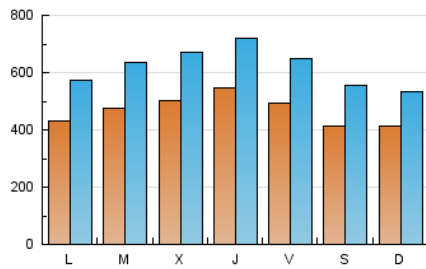

La República

1. Cifras totales y promedios (Nacional e Internacional)

MES - AÑO	NAVEGADORES UNICOS	VISITAS	PAGINAS
Enero - 2020	648.773	1.935.587	3.632.696
PROMEDIO DIARIO	47.236	62.438	117.184
PROMEDIO LUNES-VIERNES	49.293	65.259	123.313
PROMEDIO SABADO-DOMINGO	41.321	54.329	99.562
PAGINAS / VISITAS	1,88		
DURACION MEDIA VISITAS	0:01:28		
DURACION MEDIA PAGINAS	0:01:40		

2. Secciones (Nacional e Internacional)

	PAGINAS	%
HOME	599.529	16.50 %
RESTO	3.033.167	83.50 %

3. Por día del mes (Nacional e Internacional)

Día	N. únicos	Visitas	Páginas	Día	N. únicos	Visitas	Páginas	Día	N. únicos	Visitas	Páginas
1	45.481	58.487	109.500	11	36.065	49.096	96.621	21	63.209	81.151	155.996
2	60.043	79.604	145.053	12	38.697	50.163	98.070	22	59.998	77.827	146.498
3	60.199	79.441	147.433	13	39.399	54.435	101.222	23	52.177	68.764	143.637
4	48.263	66.662	122.158	14	41.544	57.043	106.742	24	39.526	51.488	97.242
5	34.926	46.170	87.389	15	41.534	57.171	106.238	25	36.702	47.828	87.347
6	36.083	48.727	101.111	16	41.997	55.134	105.220	26	39.996	52.313	91.764
7	48.840	68.244	134.810	17	52.954	69.536	128.177	27	41.770	54.881	96.242
8	51.175	71.503	140.659	18	44.070	57.942	104.301	28	36.294	47.132	85.697
9	62.884	83.041	154.412	19	51.852	64.456	108.848	29	52.889	70.425	133.370
10	42.559	57.436	109.478	20	55.635	70.464	130.581	30	57.228	73.036	134.420
								31	50.330	65.987	122.460

4. Gráficas (Nacional e Internacional)

4.1 Por día de la semana (promedio)

N. únicos / Visitas (x 100)

Páginas (x 100)

4.2 Por franja horaria (promedio)

Visitas (x 1000)

Páginas (x 1000)

4.3 Por meses