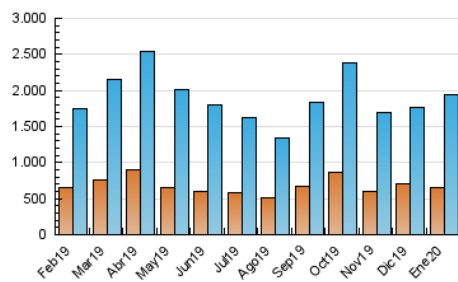

4.3 Por meses

N. únicos / Visitas (x 1000)