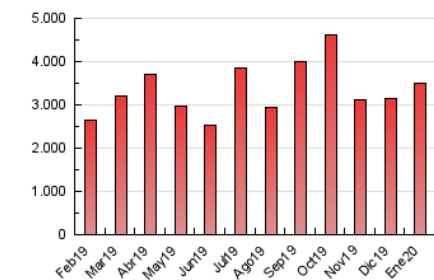

Páginas (x 1000)