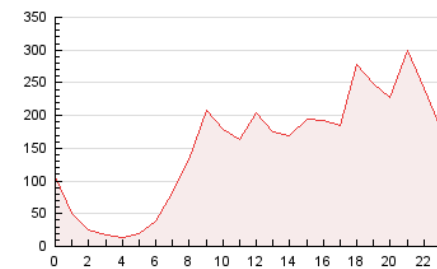

La República

1. Cifras totales y promedios (Nacional e Internacional)

MES - AÑO	NAVEGADORES UNICOS	VISITAS	PAGINAS
Enero - 2020	648.773	1.935.587	3.632.696
PROMEDIO DIARIO	47.236	62.438	117.184
PROMEDIO LUNES-VIERNES	49.293	65.259	123.313
PROMEDIO SABADO-DOMINGO	41.321	54.329	99.562
PAGINAS / VISITAS	1,88		
DURACION MEDIA VISITAS	0:01:28		
DURACION MEDIA PAGINAS	0:01:40		

2. Secciones (Nacional e Internacional)

	PAGINAS	%
HOME	599.529	16.50 %
RESTO	3.033.167	83.50 %

3. Por día del mes (Nacional e Internacional)

Día	N. únicos	Visitas	Páginas	Día	N. únicos	Visitas	Páginas	Día	N. únicos	Visitas	Páginas
1	45.481	58.487	109.500	11	36.065	49.096	96.621	21	63.209	81.151	155.996
2	60.043	79.604	145.053	12	38.697	50.163	98.070	22	59.998	77.827	146.498
3	60.199	79.441	147.433	13	39.399	54.435	101.222	23	52.177	68.764	143.637
4	48.263	66.662	122.158	14	41.544	57.043	106.742	24	39.526	51.488	97.242
5	34.926	46.170	87.389	15	41.534	57.171	106.238	25	36.702	47.828	87.347
6	36.083	48.727	101.111	16	41.997	55.134	105.220	26	39.996	52.313	91.764
7	48.840	68.244	134.810	17	52.954	69.536	128.177	27	41.770	54.881	96.242
8	51.175	71.503	140.659	18	44.070	57.942	104.301	28	36.294	47.132	85.697
9	62.884	83.041	154.412	19	51.852	64.456	108.848	29	52.889	70.425	133.370
10	42.559	57.436	109.478	20	55.635	70.464	130.581	30	57.228	73.036	134.420
								31	50.330	65.987	122.460

4. Gráficas (Nacional e Internacional)

4.1 Por día de la semana (promedio)

N. únicos / Visitas (x 100)

Páginas (x 100)

4.2 Por franja horaria (promedio)

Visitas (x 1000)

Páginas (x 1000)

4.3 Por meses