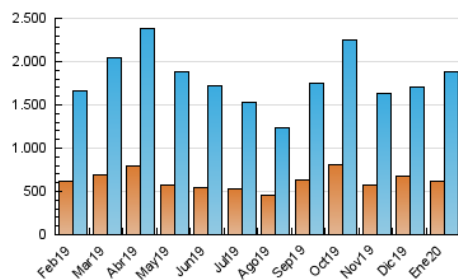

4.3 Por meses

N. únicos / Visitas (x 1000)