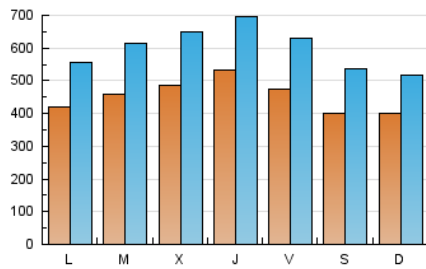

La República

1. Cifras totales y promedios (Nacional)

MES - AÑO	NAVEGADORES UNICOS	VISITAS	PAGINAS
Enero - 2020	624.069	1.878.355	3.506.308
PROMEDIO DIARIO	45.781	60.592	113.107
PROMEDIO LUNES-VIERNES	47.741	63.297	118.916
PROMEDIO SABADO-DOMINGO	40.145	52.817	96.404
PAGINAS / VISITAS	1,87		
DURACION MEDIA VISITAS	0:01:27		
DURACION MEDIA PAGINAS	0:01:41		

2. Secciones (Nacional)

	PAGINAS	%
HOME	566.393	16.15 %
RESTO	2.939.915	83.85 %

3. Por día del mes (Nacional)

Día	N. únicos	Visitas	Páginas	Día	N. únicos	Visitas	Páginas	Día	N. únicos	Visitas	Páginas
1	43.962	56.586	105.428	11	35.114	47.799	93.729	21	61.106	78.644	150.668
2	58.255	76.994	139.403	12	37.562	48.855	95.410	22	57.867	75.199	141.055
3	58.169	76.919	141.494	13	38.410	53.034	98.028	23	50.288	66.449	138.031
4	47.011	64.683	117.814	14	40.070	55.282	102.810	24	37.968	49.691	93.273
5	33.950	44.934	84.563	15	40.217	55.527	102.570	25	35.553	46.372	84.543
6	35.020	47.334	97.692	16	40.786	53.533	101.534	26	38.888	50.862	88.971
7	47.513	66.403	130.498	17	51.452	67.702	123.946	27	40.490	53.150	92.760
8	49.778	69.730	136.259	18	42.803	56.343	100.957	28	34.962	45.559	82.256
9	60.909	80.543	148.756	19	50.280	62.687	105.244	29	51.232	68.296	128.811
10	41.260	55.808	105.778	20	54.027	68.525	126.404	30	55.482	70.815	129.279
								31	48.823	64.097	118.344

4. Gráficas (Nacional)

4.1 Por día de la semana (promedio)

N. únicos / Visitas (x 100)

Páginas (x 100)

4.2 Por franja horaria (promedio)

Visitas (x 1000)

Páginas (x 1000)

4.3 Por meses