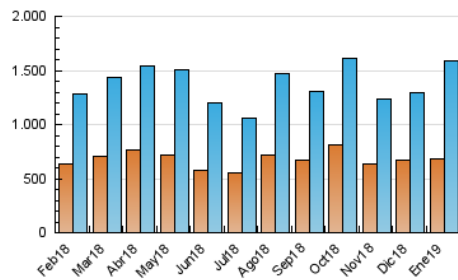

4.3 Por meses

N. únicos / Visitas (x 1000)