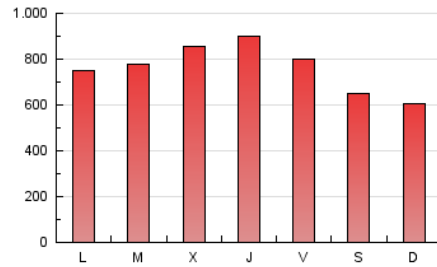

directe!cat
 informació amb independència

1. Cifras totales y promedios (Nacional)

MES - AÑO	NAVEGADORES UNICOS	VISITAS	PAGINAS
Enero - 2019	637.048	1.509.544	2.389.452
PROMEDIO DIARIO	37.912	48.695	77.079
PROMEDIO LUNES-VIERNES	39.781	51.634	82.006
PROMEDIO SABADO-DOMINGO	32.540	40.245	62.913
PAGINAS / VISITAS	1,58		
DURACION MEDIA VISITAS	0:01:24		
DURACION MEDIA PAGINAS	0:02:23		

2. Secciones (Nacional)

	PAGINAS	%
HOME	182.257	7.63 %
RESTO	2.207.195	92.37 %

3. Por día del mes (Nacional)

Día	N. únicos	Visitas	Páginas	Día	N. únicos	Visitas	Páginas	Día	N. únicos	Visitas	Páginas
1	23.200	26.680	43.280	11	43.187	56.651	88.541	21	34.660	47.783	78.703
2	25.282	29.413	49.761	12	39.132	50.617	79.233	22	39.708	51.907	82.588
3	27.326	32.282	54.778	13	33.792	43.671	74.160	23	32.913	44.663	72.808
4	28.111	33.284	53.447	14	38.654	50.723	80.671	24	59.450	76.556	116.040
5	24.971	29.352	46.116	15	42.945	58.162	89.025	25	58.703	73.635	110.205
6	31.871	35.749	52.620	16	51.619	69.634	107.231	26	36.222	43.454	65.199
7	34.386	41.434	64.244	17	35.208	47.891	77.729	27	27.267	34.187	52.081
8	46.306	57.506	89.442	18	29.280	40.730	67.359	28	32.858	46.456	77.462
9	64.606	79.226	121.932	19	35.987	44.799	70.196	29	36.682	50.844	84.613
10	66.425	86.187	134.838	20	31.074	40.129	63.700	30	34.259	46.555	76.125
								31	29.192	39.384	65.325

4. Gráficas (Nacional)

4.1 Por día de la semana (promedio)

N. únicos / Visitas (x 100)

Páginas (x 100)

4.2 Por franja horaria (promedio)

Visitas (x 1000)

Páginas (x 1000)

4.3 Por meses