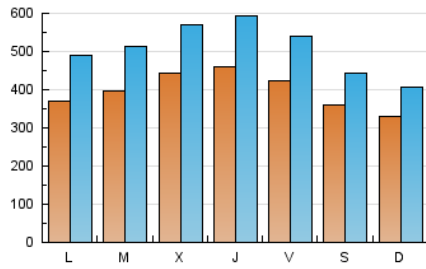

directe!cat
 informació amb independència

1. Cifras totales y promedios (Nacional e Internacional)

MES - AÑO	NAVEGADORES UNICOS	VISITAS	PAGINAS
Enero - 2019	687.876	1.589.083	2.513.259
PROMEDIO DIARIO	40.141	51.261	81.073
PROMEDIO LUNES-VIERNES	42.119	54.343	86.254
PROMEDIO SABADO-DOMINGO	34.456	42.398	66.177
PAGINAS / VISITAS	1,58		
DURACION MEDIA VISITAS	0:01:23		
DURACION MEDIA PAGINAS	0:02:22		

2. Secciones (Nacional e Internacional)

	PAGINAS	%
HOME	191.815	7.63 %
RESTO	2.321.444	92.37 %

3. Por día del mes (Nacional e Internacional)

Día	N. únicos	Visitas	Páginas	Día	N. únicos	Visitas	Páginas	Día	N. únicos	Visitas	Páginas
1	24.824	28.431	46.001	11	45.584	59.525	93.304	21	36.872	50.402	82.959
2	26.854	31.212	52.507	12	41.130	52.908	82.861	22	41.922	54.572	86.652
3	29.083	34.160	57.725	13	35.823	45.949	77.988	23	36.417	48.561	78.466
4	30.300	35.700	57.107	14	40.499	53.014	84.440	24	62.323	80.104	121.469
5	26.733	31.243	48.920	15	45.230	60.996	93.398	25	61.697	76.976	115.553
6	33.523	37.620	55.325	16	54.640	73.189	112.809	26	38.114	45.644	68.455
7	36.163	43.545	67.491	17	37.962	51.063	82.543	27	28.961	35.991	54.755
8	48.720	60.170	93.549	18	31.813	43.611	72.084	28	34.407	48.539	80.824
9	67.839	82.749	127.432	19	37.981	47.161	73.837	29	38.362	52.930	88.178
10	69.528	89.657	140.402	20	33.383	42.669	67.278	30	36.550	49.130	80.126
								31	31.138	41.662	68.821

4. Gráficas (Nacional e Internacional)

4.1 Por día de la semana (promedio)

N. únicos / Visitas (x 100)

Páginas (x 100)

4.2 Por franja horaria (promedio)

Visitas (x 1000)

Páginas (x 1000)

4.3 Por meses