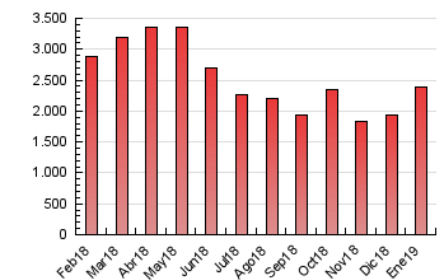

Páginas (x 1000)