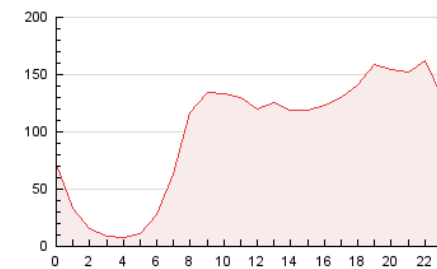

2. Secciones (Nacional)

	PAGINAS	%
HOME	182.257	7.63 %
RESTO	2.207.195	92.37 %

3. Por día del mes (Nacional)

Día	N. únicos	Visitas	Páginas	Día	N. únicos	Visitas	Páginas	Día	N. únicos	Visitas	Páginas
1	23.200	26.680	43.280	11	43.187	56.651	88.541	21	34.660	47.783	78.703
2	25.282	29.413	49.761	12	39.132	50.617	79.233	22	39.708	51.907	82.588
3	27.326	32.282	54.778	13	33.792	43.671	74.160	23	32.913	44.663	72.808
4	28.111	33.284	53.447	14	38.654	50.723	80.671	24	59.450	76.556	116.040
5	24.971	29.352	46.116	15	42.945	58.162	89.025	25	58.703	73.635	110.205
6	31.871	35.749	52.620	16	51.619	69.634	107.231	26	36.222	43.454	65.199
7	34.386	41.434	64.244	17	35.208	47.891	77.729	27	27.267	34.187	52.081
8	46.306	57.506	89.442	18	29.280	40.730	67.359	28	32.858	46.456	77.462
9	64.606	79.226	121.932	19	35.987	44.799	70.196	29	36.682	50.844	84.613
10	66.425	86.187	134.838	20	31.074	40.129	63.700	30	34.259	46.555	76.125
								31	29.192	39.384	65.325

4. Gráficas (Nacional)

4.1 Por día de la semana (promedio)

N. únicos / Visitas (x 100)

Páginas (x 100)

4.2 Por franja horaria (promedio)

Visitas (x 1000)

Páginas (x 1000)

4.3 Por meses

Página Vista:

Conjunto de ficheros enviado a un usuario como resultado de una petición del mismo recibida por el servidor. Cuando la página está formada por varios marcos (frames), el conjunto de los mismos tendrá, a efectos de cómputo, la consideración de una página unitaria.