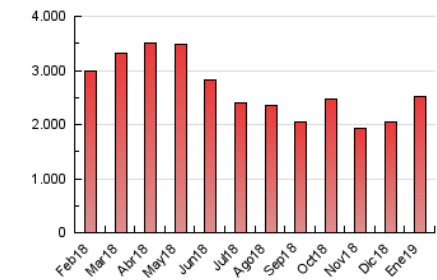

Páginas (x 1000)