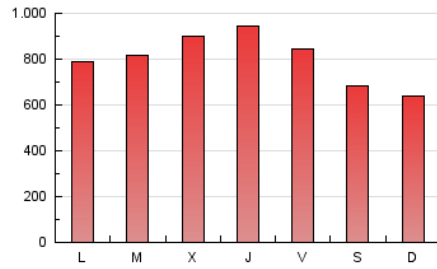

directe!cat
 informació amb independència

1. Cifras totales y promedios (Nacional e Internacional)

MES - AÑO	NAVEGADORES UNICOS	VISITAS	PAGINAS
Enero - 2019	687.876	1.589.083	2.513.259
PROMEDIO DIARIO	40.141	51.261	81.073
PROMEDIO LUNES-VIERNES	42.119	54.343	86.254
PROMEDIO SABADO-DOMINGO	34.456	42.398	66.177
PAGINAS / VISITAS	1,58		
DURACION MEDIA VISITAS	0:01:23		
DURACION MEDIA PAGINAS	0:02:22		

2. Secciones (Nacional e Internacional)

	PAGINAS	%
HOME	191.815	7.63 %
RESTO	2.321.444	92.37 %

3. Por día del mes (Nacional e Internacional)

Día	N. únicos	Visitas	Páginas	Día	N. únicos	Visitas	Páginas	Día	N. únicos	Visitas	Páginas
1	24.824	28.431	46.001	11	45.584	59.525	93.304	21	36.872	50.402	82.959
2	26.854	31.212	52.507	12	41.130	52.908	82.861	22	41.922	54.572	86.652
3	29.083	34.160	57.725	13	35.823	45.949	77.988	23	36.417	48.561	78.466
4	30.300	35.700	57.107	14	40.499	53.014	84.440	24	62.323	80.104	121.469
5	26.733	31.243	48.920	15	45.230	60.996	93.398	25	61.697	76.976	115.553
6	33.523	37.620	55.325	16	54.640	73.189	112.809	26	38.114	45.644	68.455
7	36.163	43.545	67.491	17	37.962	51.063	82.543	27	28.961	35.991	54.755
8	48.720	60.170	93.549	18	31.813	43.611	72.084	28	34.407	48.539	80.824
9	67.839	82.749	127.432	19	37.981	47.161	73.837	29	38.362	52.930	88.178
10	69.528	89.657	140.402	20	33.383	42.669	67.278	30	36.550	49.130	80.126
								31	31.138	41.662	68.821

4. Gráficas (Nacional e Internacional)

4.1 Por día de la semana (promedio)

N. únicos / Visitas (x 100)

Páginas (x 100)

4.2 Por franja horaria (promedio)

Visitas (x 1000)

Páginas (x 1000)

4.3 Por meses