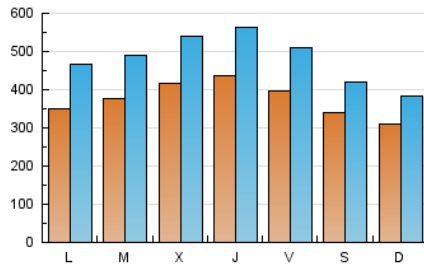

2. Secciones (Nacional)

	PAGINAS	%
HOME	182.257	7.63 %
RESTO	2.207.195	92.37 %

3. Por día del mes (Nacional)

Día	N. únicos	Visitas	Páginas	Día	N. únicos	Visitas	Páginas	Día	N. únicos	Visitas	Páginas
1	23.200	26.680	43.280	11	43.187	56.651	88.541	21	34.660	47.783	78.703
2	25.282	29.413	49.761	12	39.132	50.617	79.233	22	39.708	51.907	82.588
3	27.326	32.282	54.778	13	33.792	43.671	74.160	23	32.913	44.663	72.808
4	28.111	33.284	53.447	14	38.654	50.723	80.671	24	59.450	76.556	116.040
5	24.971	29.352	46.116	15	42.945	58.162	89.025	25	58.703	73.635	110.205
6	31.871	35.749	52.620	16	51.619	69.634	107.231	26	36.222	43.454	65.199
7	34.386	41.434	64.244	17	35.208	47.891	77.729	27	27.267	34.187	52.081
8	46.306	57.506	89.442	18	29.280	40.730	67.359	28	32.858	46.456	77.462
9	64.606	79.226	121.932	19	35.987	44.799	70.196	29	36.682	50.844	84.613
10	66.425	86.187	134.838	20	31.074	40.129	63.700	30	34.259	46.555	76.125
								31	29.192	39.384	65.325

4. Gráficas (Nacional)

4.1 Por día de la semana (promedio)

N. únicos / Visitas (x 100)

Páginas (x 100)

4.2 Por franja horaria (promedio)

Visitas (x 1000)

Páginas (x 1000)

4.3 Por meses