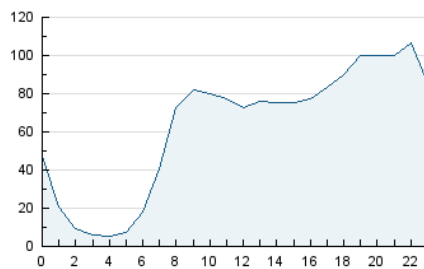

2. Secciones (Nacional)

	PAGINAS	%
HOME	182.257	7.63 %
RESTO	2.207.195	92.37 %

3. Por día del mes (Nacional)

Día	N. únicos	Visitas	Páginas	Día	N. únicos	Visitas	Páginas	Día	N. únicos	Visitas	Páginas
1	23.200	26.680	43.280	11	43.187	56.651	88.541	21	34.660	47.783	78.703
2	25.282	29.413	49.761	12	39.132	50.617	79.233	22	39.708	51.907	82.588
3	27.326	32.282	54.778	13	33.792	43.671	74.160	23	32.913	44.663	72.808
4	28.111	33.284	53.447	14	38.654	50.723	80.671	24	59.450	76.556	116.040
5	24.971	29.352	46.116	15	42.945	58.162	89.025	25	58.703	73.635	110.205
6	31.871	35.749	52.620	16	51.619	69.634	107.231	26	36.222	43.454	65.199
7	34.386	41.434	64.244	17	35.208	47.891	77.729	27	27.267	34.187	52.081
8	46.306	57.506	89.442	18	29.280	40.730	67.359	28	32.858	46.456	77.462
9	64.606	79.226	121.932	19	35.987	44.799	70.196	29	36.682	50.844	84.613
10	66.425	86.187	134.838	20	31.074	40.129	63.700	30	34.259	46.555	76.125
								31	29.192	39.384	65.325

4. Gráficas (Nacional)

4.1 Por día de la semana (promedio)

N. únicos / Visitas (x 100)

Páginas (x 100)

4.2 Por franja horaria (promedio)

Visitas (x 1000)

Páginas (x 1000)

4.3 Por meses