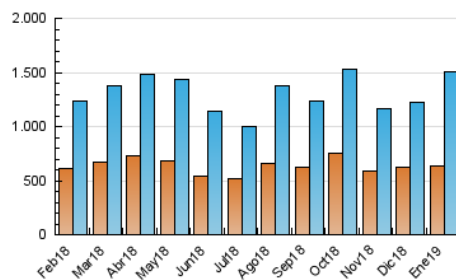

2. Secciones (Nacional)

	PAGINAS	%
HOME	182.257	7.63 %
RESTO	2.207.195	92.37 %

3. Por día del mes (Nacional)

Día	N. únicos	Visitas	Páginas	Día	N. únicos	Visitas	Páginas	Día	N. únicos	Visitas	Páginas
1	23.200	26.680	43.280	11	43.187	56.651	88.541	21	34.660	47.783	78.703
2	25.282	29.413	49.761	12	39.132	50.617	79.233	22	39.708	51.907	82.588
3	27.326	32.282	54.778	13	33.792	43.671	74.160	23	32.913	44.663	72.808
4	28.111	33.284	53.447	14	38.654	50.723	80.671	24	59.450	76.556	116.040
5	24.971	29.352	46.116	15	42.945	58.162	89.025	25	58.703	73.635	110.205
6	31.871	35.749	52.620	16	51.619	69.634	107.231	26	36.222	43.454	65.199
7	34.386	41.434	64.244	17	35.208	47.891	77.729	27	27.267	34.187	52.081
8	46.306	57.506	89.442	18	29.280	40.730	67.359	28	32.858	46.456	77.462
9	64.606	79.226	121.932	19	35.987	44.799	70.196	29	36.682	50.844	84.613
10	66.425	86.187	134.838	20	31.074	40.129	63.700	30	34.259	46.555	76.125
								31	29.192	39.384	65.325

4. Gráficas (Nacional)

4.1 Por día de la semana (promedio)

N. únicos / Visitas (x 100)

Páginas (x 100)

4.2 Por franja horaria (promedio)

Visitas (x 1000)

Páginas (x 1000)

4.3 Por meses

N. únicos / Visitas (x 1000)

Páginas (x 1000)

5. Observaciones

Este Medio Electrónico de Comunicación ha sido medido por la herramienta Google Analytics de Google

6. Definiciones básicas (Para más información ver Normas Técnicas para el Control de los Medios Electrónicos de Comunicación)

Visita:

Una secuencia ininterrumpida de páginas servidas a un usuario válido. Si dicho usuario no realiza peticiones de páginas en un periodo de tiempo (30 min) la siguiente petición constituirá el inicio de una nueva visita.