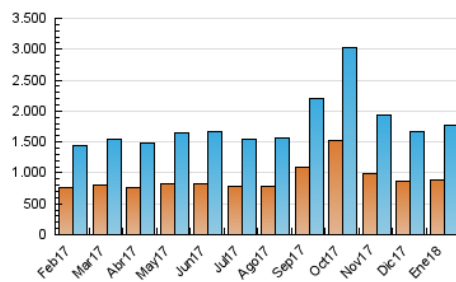

4.3 Por meses

N. únicos / Visitas (x 1000)