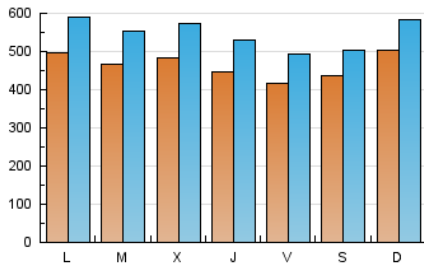

2. Secciones (Nacional)

	PAGINAS	%
HOME	741.117	18.93 %
RESTO	3.173.385	81.07 %

3. Por día del mes (Nacional)

Día	N. únicos	Visitas	Páginas	Día	N. únicos	Visitas	Páginas	Día	N. únicos	Visitas	Páginas
1	25.182	29.743	66.760	11	49.945	59.022	132.489	21	31.022	36.553	84.445
2	35.048	41.687	98.119	12	42.207	49.441	107.686	22	40.568	50.295	112.736
3	50.611	58.951	152.472	13	41.399	48.540	112.786	23	39.151	47.634	108.034
4	42.054	49.570	117.858	14	46.520	53.972	132.429	24	49.749	60.018	136.811
5	38.089	44.678	106.561	15	53.777	63.594	147.599	25	46.058	55.126	128.006
6	50.831	57.345	124.992	16	50.089	58.544	128.113	26	39.632	47.466	109.941
7	75.913	87.063	238.217	17	39.872	47.901	104.646	27	42.831	49.822	102.738
8	83.588	96.548	246.965	18	40.292	47.841	109.172	28	48.162	55.628	111.292
9	73.404	85.634	185.013	19	47.256	55.854	127.190	29	45.774	54.220	120.436
10	63.624	73.140	160.408	20	39.429	45.805	102.457	30	35.241	43.368	97.146
								31	38.149	46.383	100.985

4. Gráficas (Nacional)

4.1 Por día de la semana (promedio)

N. únicos / Visitas (x 100)

Páginas (x 100)

4.2 Por franja horaria (promedio)

Visitas (x 1000)

Páginas (x 1000)

4.3 Por meses