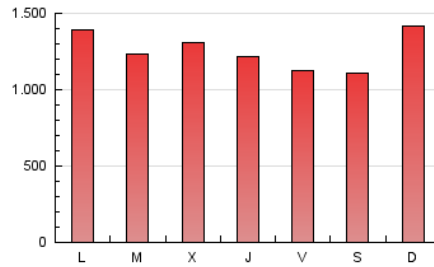

directe!cat
informació amb independència

1. Cifras totales y promedios (Nacional)

MES - AÑO	NAVEGADORES UNICOS	VISITAS	PAGINAS
Enero - 2018	837.070	1.701.386	3.914.502
PROMEDIO DIARIO	46.628	54.883	126.274
PROMEDIO LUNES-VIERNES	46.494	55.072	126.311
PROMEDIO SABADO-DOMINGO	47.013	54.341	126.170
PAGINAS / VISITAS	2,30		
DURACION MEDIA VISITAS	0:02:10		
DURACION MEDIA PAGINAS	0:01:40		

2. Secciones (Nacional)

	PAGINAS	%
HOME	741.117	18.93 %
RESTO	3.173.385	81.07 %

3. Por día del mes (Nacional)

Día	N. únicos	Visitas	Páginas	Día	N. únicos	Visitas	Páginas	Día	N. únicos	Visitas	Páginas
1	25.182	29.743	66.760	11	49.945	59.022	132.489	21	31.022	36.553	84.445
2	35.048	41.687	98.119	12	42.207	49.441	107.686	22	40.568	50.295	112.736
3	50.611	58.951	152.472	13	41.399	48.540	112.786	23	39.151	47.634	108.034
4	42.054	49.570	117.858	14	46.520	53.972	132.429	24	49.749	60.018	136.811
5	38.089	44.678	106.561	15	53.777	63.594	147.599	25	46.058	55.126	128.006
6	50.831	57.345	124.992	16	50.089	58.544	128.113	26	39.632	47.466	109.941
7	75.913	87.063	238.217	17	39.872	47.901	104.646	27	42.831	49.822	102.738
8	83.588	96.548	246.965	18	40.292	47.841	109.172	28	48.162	55.628	111.292
9	73.404	85.634	185.013	19	47.256	55.854	127.190	29	45.774	54.220	120.436
10	63.624	73.140	160.408	20	39.429	45.805	102.457	30	35.241	43.368	97.146
								31	38.149	46.383	100.985

4. Gráficas (Nacional)

4.1 Por día de la semana (promedio)

N. únicos / Visitas (x 100)

Páginas (x 100)

4.2 Por franja horaria (promedio)

Visitas (x 1000)

Páginas (x 1000)

4.3 Por meses