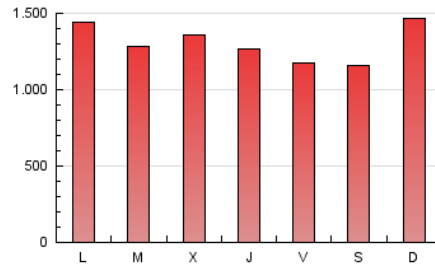

directe!cat
 informació amb independència

1. Cifras totales y promedios (Nacional e Internacional)

MES - AÑO	NAVEGADORES UNICOS	VISITAS	PAGINAS
Enero - 2018	884.400	1.779.468	4.069.465
PROMEDIO DIARIO	48.797	57.402	131.273
PROMEDIO LUNES-VIERNES	48.626	57.580	131.337
PROMEDIO SABADO-DOMINGO	49.291	56.890	131.088
PAGINAS / VISITAS	2,29		
DURACION MEDIA VISITAS	0:02:10		
DURACION MEDIA PAGINAS	0:01:41		

2. Secciones (Nacional e Internacional)

	PAGINAS	%
HOME	775.573	19.06 %
RESTO	3.293.892	80.94 %

3. Por día del mes (Nacional e Internacional)

Día	N. únicos	Visitas	Páginas	Día	N. únicos	Visitas	Páginas	Día	N. únicos	Visitas	Páginas
1	26.247	31.012	69.470	11	51.605	60.961	136.576	21	33.725	39.499	89.298
2	36.356	43.248	101.509	12	43.628	51.127	111.286	22	43.592	53.691	118.839
3	52.370	61.054	157.768	13	42.805	50.149	116.509	23	41.521	50.479	113.593
4	43.521	51.336	122.109	14	47.962	55.668	136.431	24	51.689	62.501	142.183
5	39.431	46.266	110.133	15	55.463	65.605	152.093	25	49.090	58.748	134.274
6	52.493	59.239	128.908	16	52.263	61.069	132.986	26	42.367	50.746	115.859
7	78.095	89.553	244.129	17	42.795	51.139	110.223	27	45.620	53.030	108.410
8	86.092	99.437	254.302	18	43.126	50.960	114.708	28	51.363	59.051	117.024
9	75.737	88.348	190.571	19	50.259	59.175	133.164	29	48.726	57.664	126.961
10	65.659	75.493	165.202	20	42.265	48.932	107.996	30	37.438	46.280	102.373
								31	39.415	48.008	104.578

4. Gráficas (Nacional e Internacional)

4.1 Por día de la semana (promedio)

N. únicos / Visitas (x 100)

Páginas (x 100)

4.2 Por franja horaria (promedio)

Visitas (x 1000)

Páginas (x 1000)

4.3 Por meses