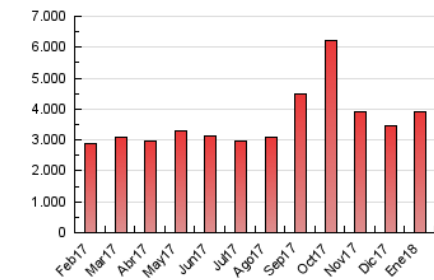

2. Secciones (Nacional)

	PAGINAS	%
HOME	741.117	18.93 %
RESTO	3.173.385	81.07 %

3. Por día del mes (Nacional)

Día	N. únicos	Visitas	Páginas	Día	N. únicos	Visitas	Páginas	Día	N. únicos	Visitas	Páginas
1	25.182	29.743	66.760	11	49.945	59.022	132.489	21	31.022	36.553	84.445
2	35.048	41.687	98.119	12	42.207	49.441	107.686	22	40.568	50.295	112.736
3	50.611	58.951	152.472	13	41.399	48.540	112.786	23	39.151	47.634	108.034
4	42.054	49.570	117.858	14	46.520	53.972	132.429	24	49.749	60.018	136.811
5	38.089	44.678	106.561	15	53.777	63.594	147.599	25	46.058	55.126	128.006
6	50.831	57.345	124.992	16	50.089	58.544	128.113	26	39.632	47.466	109.941
7	75.913	87.063	238.217	17	39.872	47.901	104.646	27	42.831	49.822	102.738
8	83.588	96.548	246.965	18	40.292	47.841	109.172	28	48.162	55.628	111.292
9	73.404	85.634	185.013	19	47.256	55.854	127.190	29	45.774	54.220	120.436
10	63.624	73.140	160.408	20	39.429	45.805	102.457	30	35.241	43.368	97.146
								31	38.149	46.383	100.985

4. Gráficas (Nacional)

4.1 Por día de la semana (promedio)

N. únicos / Visitas (x 100)

Páginas (x 100)

4.2 Por franja horaria (promedio)

Visitas (x 1000)

Páginas (x 1000)

4.3 Por meses

N. únicos / Visitas (x 1000)

Páginas (x 1000)

5. Observaciones

Este Medio Electrónico de Comunicación ha sido medido por la herramienta Google Analytics de Google

6. Definiciones básicas (Para más información ver Normas Técnicas para el Control de los Medios Electrónicos de Comunicación)

Visita:

Una secuencia ininterrumpida de páginas servidas a un usuario válido. Si dicho usuario no realiza peticiones de páginas en un periodo de tiempo (30 min) la siguiente petición constituirá el inicio de una nueva visita.