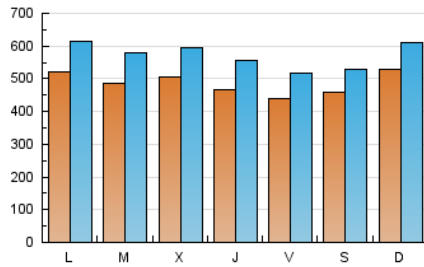

directe!cat
 informació amb independència

1. Cifras totales y promedios (Nacional e Internacional)

MES - AÑO	NAVEGADORES UNICOS	VISITAS	PAGINAS
Enero - 2018	884.400	1.779.468	4.069.465
PROMEDIO DIARIO	48.797	57.402	131.273
PROMEDIO LUNES-VIERNES	48.626	57.580	131.337
PROMEDIO SABADO-DOMINGO	49.291	56.890	131.088
PAGINAS / VISITAS	2,29		
DURACION MEDIA VISITAS	0:02:10		
DURACION MEDIA PAGINAS	0:01:41		

2. Secciones (Nacional e Internacional)

	PAGINAS	%
HOME	775.573	19.06 %
RESTO	3.293.892	80.94 %

3. Por día del mes (Nacional e Internacional)

Día	N. únicos	Visitas	Páginas	Día	N. únicos	Visitas	Páginas	Día	N. únicos	Visitas	Páginas
1	26.247	31.012	69.470	11	51.605	60.961	136.576	21	33.725	39.499	89.298
2	36.356	43.248	101.509	12	43.628	51.127	111.286	22	43.592	53.691	118.839
3	52.370	61.054	157.768	13	42.805	50.149	116.509	23	41.521	50.479	113.593
4	43.521	51.336	122.109	14	47.962	55.668	136.431	24	51.689	62.501	142.183
5	39.431	46.266	110.133	15	55.463	65.605	152.093	25	49.090	58.748	134.274
6	52.493	59.239	128.908	16	52.263	61.069	132.986	26	42.367	50.746	115.859
7	78.095	89.553	244.129	17	42.795	51.139	110.223	27	45.620	53.030	108.410
8	86.092	99.437	254.302	18	43.126	50.960	114.708	28	51.363	59.051	117.024
9	75.737	88.348	190.571	19	50.259	59.175	133.164	29	48.726	57.664	126.961
10	65.659	75.493	165.202	20	42.265	48.932	107.996	30	37.438	46.280	102.373
								31	39.415	48.008	104.578

4. Gráficas (Nacional e Internacional)

4.1 Por día de la semana (promedio)

N. únicos / Visitas (x 100)

Páginas (x 100)

4.2 Por franja horaria (promedio)

Visitas (x 1000)

Páginas (x 1000)

4.3 Por meses