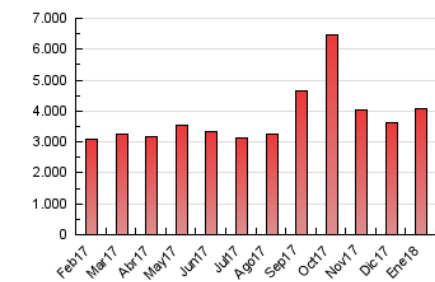

Páginas (x 1000)