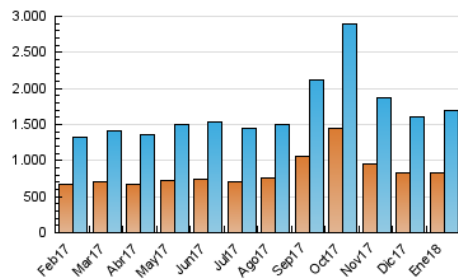

2. Secciones (Nacional)

	PAGINAS	%
HOME	741.117	18.93 %
RESTO	3.173.385	81.07 %

3. Por día del mes (Nacional)

Día	N. únicos	Visitas	Páginas	Día	N. únicos	Visitas	Páginas	Día	N. únicos	Visitas	Páginas
1	25.182	29.743	66.760	11	49.945	59.022	132.489	21	31.022	36.553	84.445
2	35.048	41.687	98.119	12	42.207	49.441	107.686	22	40.568	50.295	112.736
3	50.611	58.951	152.472	13	41.399	48.540	112.786	23	39.151	47.634	108.034
4	42.054	49.570	117.858	14	46.520	53.972	132.429	24	49.749	60.018	136.811
5	38.089	44.678	106.561	15	53.777	63.594	147.599	25	46.058	55.126	128.006
6	50.831	57.345	124.992	16	50.089	58.544	128.113	26	39.632	47.466	109.941
7	75.913	87.063	238.217	17	39.872	47.901	104.646	27	42.831	49.822	102.738
8	83.588	96.548	246.965	18	40.292	47.841	109.172	28	48.162	55.628	111.292
9	73.404	85.634	185.013	19	47.256	55.854	127.190	29	45.774	54.220	120.436
10	63.624	73.140	160.408	20	39.429	45.805	102.457	30	35.241	43.368	97.146
								31	38.149	46.383	100.985

4. Gráficas (Nacional)

4.1 Por día de la semana (promedio)

N. únicos / Visitas (x 100)

Páginas (x 100)

4.2 Por franja horaria (promedio)

Visitas (x 1000)

Páginas (x 1000)

4.3 Por meses

N. únicos / Visitas (x 1000)

Páginas (x 1000)

5. Observaciones

Este Medio Electrónico de Comunicación ha sido medido por la herramienta Google Analytics de Google

6. Definiciones básicas (Para más información ver Normas Técnicas para el Control de los Medios Electrónicos de Comunicación)

Visita:

Una secuencia ininterrumpida de páginas servidas a un usuario válido. Si dicho usuario no realiza peticiones de páginas en un periodo de tiempo (30 min) la siguiente petición constituirá el inicio de una nueva visita.