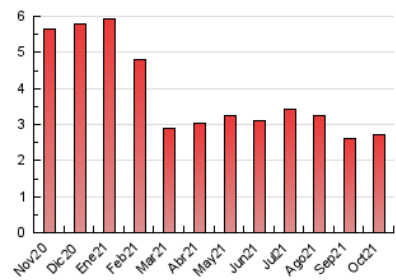

Páginas (x 1000)