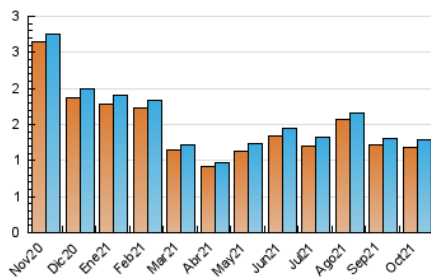

4.3 Por meses

N. únicos / Visitas (x 1000)