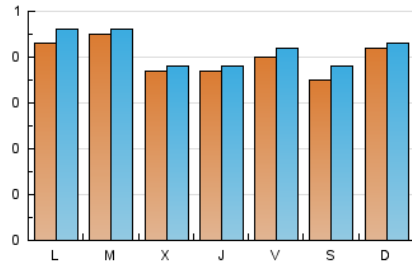

Fax: 93 302 31 49

E-mail:

Clasificación: Noticias e Información

Sub-Clasificación: Noticias globales y actualidad

1. Cifras totales y promedios (Nacional e Internacional)

MES - AÑO	NAVEGADORES UNICOS	VISITAS	PAGINAS
Octubre - 2021	1.177	1.288	2.701
PROMEDIO DIARIO	40	42	87
PROMEDIO LUNES-VIERNES	40	42	72
PROMEDIO SABADO-DOMINGO	39	41	120
PAGINAS / VISITAS	2,10		
DURACION MEDIA VISITAS	0:12:17		
DURACION MEDIA PAGINAS	0:04:56		

2. Secciones (Nacional e Internacional)

	PAGINAS	%
HOME	22	0.81 %
RESTO	2.679	99.19 %

3. Por día del mes (Nacional e Internacional)

Día	N. únicos	Visitas	Páginas	Día	N. únicos	Visitas	Páginas	Día	N. únicos	Visitas	Páginas
1	47	50	145	11	50	55	84	21	35	38	59
2	34	35	203	12	59	60	84	22	37	39	99
3	35	40	133	13	42	43	73	23	37	39	97
4	41	44	141	14	46	46	71	24	40	41	98
5	36	36	72	15	37	39	61	25	40	41	56
6	36	37	47	16	40	41	47	26	42	42	69
7	43	44	53	17	27	27	127	27	33	33	54
8	38	38	47	18	42	45	49	28	24	24	49
9	32	35	222	19	44	46	69	29	40	45	63
10	77	78	149	20	36	37	59	30	33	39	69
								31	30	31	52

4. Gráficas (Nacional e Internacional)

4.1 Por día de la semana (promedio)

N. únicos / Visitas (x 100)

Páginas (x 100)

4.2 Por franja horaria (promedio)

Visitas__ (x 1000)

Páginas (x 1000)

4.3 Por meses