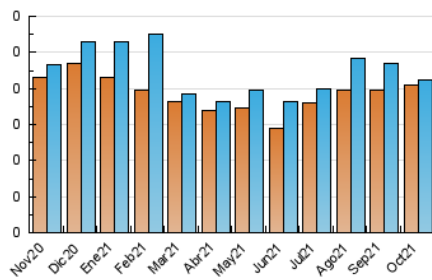

2. Secciones (Nacional)

	PAGINAS	%
HOME	4	3.23 %
RESTO	120	96.77 %

3. Por día del mes (Nacional)

Día	N. únicos	Visitas	Páginas	Día	N. únicos	Visitas	Páginas	Día	N. únicos	Visitas	Páginas
1	3	3	3	11	6	6	12	21	3	3	3
2	*	*	*	12	9	9	9	22	3	3	3
3	3	3	5	13	4	4	6	23	4	4	4
4	5	5	6	14	3	3	19	24	2	2	2
5	*	*	*	15	4	4	5	25	1	1	1
6	4	5	6	16	3	3	4	26	3	3	3
7	2	2	5	17	*	*	*	27	5	5	6
8	1	1	1	18	1	1	1	28	2	2	4
9	*	*	*	19	*	*	*	29	4	4	4
10	5	5	5	20	*	*	*	30	3	3	6
								31	1	1	1

[*] Datos no disponibles por causas técnicas.

4. Gráficas (Nacional)

4.1 Por día de la semana (promedio)

N. únicos / Visitas (x 100)

Páginas (x 100)

4.2 Por franja horaria (promedio)

Visitas__ (x 1000)

Páginas (x 1000)

4.3 Por meses

N. únicos / Visitas (x 1000)

Páginas (x 1000)

5. Observaciones

Este Medio Electrónico de Comunicación ha sido medido por la herramienta Google Analytics de Google

6. Definiciones básicas (Para más información ver Normas Técnicas para el Control de los Medios Electrónicos de Comunicación)

Visita:

Una secuencia ininterrumpida de páginas servidas a un usuario válido. Si dicho usuario no realiza peticiones de páginas en un periodo de tiempo (30 min) la siguiente petición constituirá el inicio de una nueva visita.