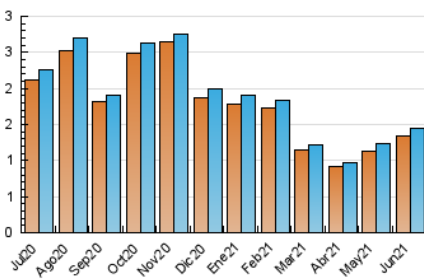

4.3 Por meses

N. únicos / Visitas (x 1000)