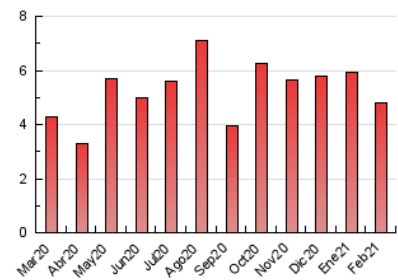

Páginas (x 1000)