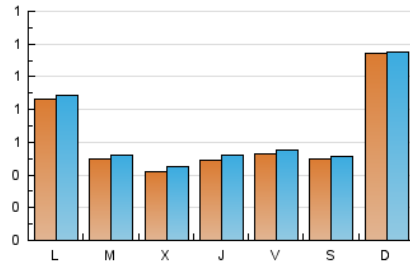

1. Cifras totales y promedios (Nacional e Internacional)

MES - AÑO	NAVEGADORES UNICOS	VISITAS	PAGINAS
Febrero - 2021	1.736	1.832	4.794
PROMEDIO DIARIO	63	65	171
PROMEDIO LUNES-VIERNES	56	58	171
PROMEDIO SABADO-DOMINGO	82	83	173
PAGINAS / VISITAS	2,62		
DURACION MEDIA VISITAS	0:07:15		
DURACION MEDIA PAGINAS	0:04:28		

2. Secciones (Nacional e Internacional)

	PAGINAS	%
HOME	54	1.13 %
RESTO	4.740	98.87 %

3. Por día del mes (Nacional e Internacional)

Día	N. únicos	Visitas	Páginas	Día	N. únicos	Visitas	Páginas	Día	N. únicos	Visitas	Páginas
1	47	51	98	11	32	36	369	21	54	54	271
2	46	46	63	12	66	67	183	22	43	47	264
3	44	48	86	13	51	52	82	23	43	48	153
4	65	67	88	14	315	318	496	24	39	42	331
5	51	52	57	15	169	171	259	25	51	56	336
6	60	62	75	16	59	60	74	26	41	47	152
7	45	45	66	17	46	48	77	27	45	49	167
8	84	87	120	18	47	47	278	28	43	43	58
9	53	53	111	19	53	54	200				
10	40	40	112	20	42	42	168				

4. Gráficas (Nacional e Internacional)

4.1 Por día de la semana (promedio)

N. únicos / Visitas (x 100)

Páginas (x 100)

4.2 Por franja horaria (promedio)

Visitas (x 1000)

Páginas (x 1000)

4.3 Por meses