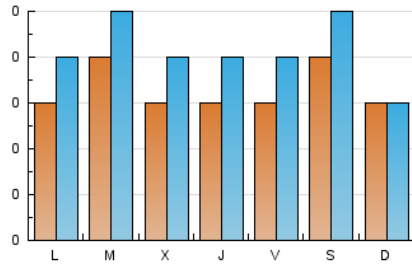

1. Cifras totales y promedios (Nacional)

MES - AÑO	NAVEGADORES UNICOS	VISITAS	PAGINAS
Febrero - 2021	79	110	802
PROMEDIO DIARIO	3	4	30
PROMEDIO LUNES-VIERNES	3	4	34
PROMEDIO SABADO-DOMINGO	3	4	20
PAGINAS / VISITAS	7,29		
DURACION MEDIA VISITAS	0:30:59		
DURACION MEDIA PAGINAS	0:04:56		

2. Secciones (Nacional)

	PAGINAS	%
HOME	19	2.37 %
RESTO	783	97.63 %

3. Por día del mes (Nacional)

Día	N. únicos	Visitas	Páginas	Día	N. únicos	Visitas	Páginas	Día	N. únicos	Visitas	Páginas
1	*	*	*	11	2	2	5	21	2	2	7
2	3	3	3	12	3	3	3	22	8	10	102
3	3	3	10	13	4	4	5	23	2	5	103
4	5	5	8	14	5	6	19	24	2	5	125
5	1	2	3	15	1	1	1	25	3	6	121
6	4	4	9	16	7	7	19	26	4	8	97
7	2	2	2	17	1	1	1	27	5	9	115
8	4	4	7	18	2	2	2	28	1	1	2
9	5	5	12	19	3	3	3				
10	5	5	16	20	2	2	2				

[*] Datos no disponibles por causas técnicas.

4. Gráficas (Nacional)

4.1 Por día de la semana (promedio)

N. únicos / Visitas (x 100)

Páginas (x 100)

4.2 Por franja horaria (promedio)

Visitas (x 1000)

Páginas (x 1000)