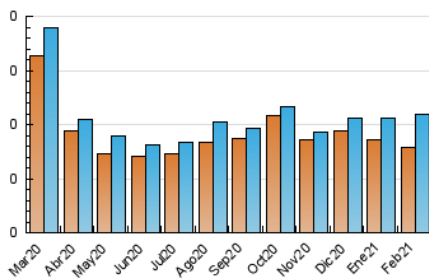

1. Cifras totales y promedios (Nacional)

MES - AÑO	NAVEGADORES UNICOS	VISITAS	PAGINAS
Febrero - 2021	79	110	802
PROMEDIO DIARIO	3	4	30
PROMEDIO LUNES-VIERNES	3	4	34
PROMEDIO SABADO-DOMINGO	3	4	20
PAGINAS / VISITAS	7,29		
DURACION MEDIA VISITAS	0:30:59		
DURACION MEDIA PAGINAS	0:04:56		

2. Secciones (Nacional)

	PAGINAS	%
HOME	19	2.37 %
RESTO	783	97.63 %

3. Por día del mes (Nacional)

Día	N. únicos	Visitas	Páginas	Día	N. únicos	Visitas	Páginas	Día	N. únicos	Visitas	Páginas
1	*	*	*	11	2	2	5	21	2	2	7
2	3	3	3	12	3	3	3	22	8	10	102
3	3	3	10	13	4	4	5	23	2	5	103
4	5	5	8	14	5	6	19	24	2	5	125
5	1	2	3	15	1	1	1	25	3	6	121
6	4	4	9	16	7	7	19	26	4	8	97
7	2	2	2	17	1	1	1	27	5	9	115
8	4	4	7	18	2	2	2	28	1	1	2
9	5	5	12	19	3	3	3				
10	5	5	16	20	2	2	2				

[*] Datos no disponibles por causas técnicas.

4. Gráficas (Nacional)

4.1 Por día de la semana (promedio)

N. únicos / Visitas (x 100)

Páginas (x 100)

4.2 Por franja horaria (promedio)

Visitas (x 1000)

Páginas (x 1000)

4.3 Por meses

N. únicos / Visitas (x 1000)

Páginas (x 1000)

5. Observaciones

Este Medio Electrónico de Comunicación ha sido medido por la herramienta Google Analytics de Google

6. Definiciones básicas (Para más información ver Normas Técnicas para el Control de los Medios Electrónicos de Comunicación)