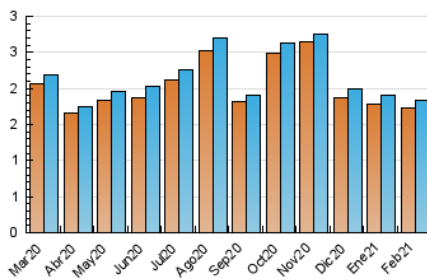

4.3 Por meses

N. únicos / Visitas (x 1000)