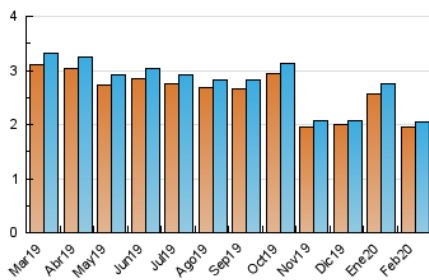

4.3 Por meses

N. únicos / Visitas (x 1000)