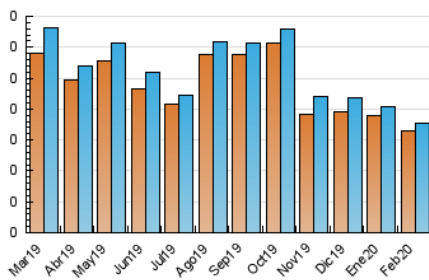

4.3 Por meses

N. únicos / Visitas (x 1000)