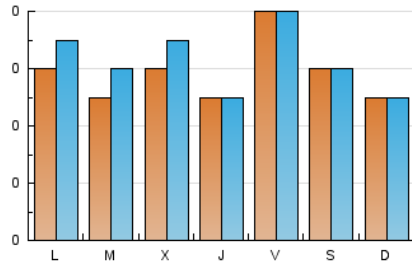

1. Cifras totales y promedios (Nacional)

MES - AÑO	NAVEGADORES UNICOS	VISITAS	PAGINAS
Febrero - 2020	165	177	352
PROMEDIO DIARIO	6	6	12
PROMEDIO LUNES-VIERNES	6	6	14
PROMEDIO SABADO-DOMINGO	5	5	8
PAGINAS / VISITAS	1,99		
DURACION MEDIA VISITAS	0:03:40		
DURACION MEDIA PAGINAS	0:03:42		

2. Secciones (Nacional)

	PAGINAS	%
HOME	66	18.75 %
RESTO	286	81.25 %

3. Por día del mes (Nacional)

Día	N. únicos	Visitas	Páginas	Día	N. únicos	Visitas	Páginas	Día	N. únicos	Visitas	Páginas
1	7	7	10	11	4	5	5	21	4	4	4
2	5	5	5	12	4	5	5	22	2	2	2
3	7	7	47	13	8	8	12	23	2	2	5
4	3	3	24	14	12	12	21	24	5	6	9
5	8	8	10	15	9	9	11	25	6	6	7
6	2	2	3	16	7	7	15	26	7	8	53
7	8	8	13	17	7	7	8	27	5	6	8
8	5	5	5	18	8	8	14	28	8	8	10
9	6	6	11	19	5	6	7	29	5	5	8
10	6	7	14	20	5	5	6				

4. Gráficas (Nacional)

4.1 Por día de la semana (promedio)

N. únicos / Visitas (x 100)

Páginas (x 100)

4.2 Por franja horaria (promedio)

Visitas (x 1000)

Páginas (x 1000)

4.3 Por meses