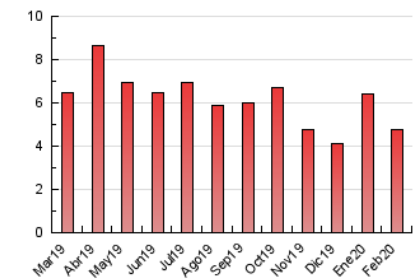

Páginas (x 1000)