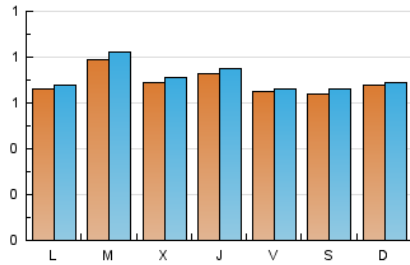

1. Cifras totales y promedios (Nacional e Internacional)

MES - AÑO	NAVEGADORES UNICOS	VISITAS	PAGINAS
Febrero - 2020	1.943	2.052	4.747
PROMEDIO DIARIO	69	71	164
PROMEDIO LUNES-VIERNES	70	72	171
PROMEDIO SABADO-DOMINGO	66	68	148
PAGINAS / VISITAS	2,31		
DURACION MEDIA VISITAS	0:05:59		
DURACION MEDIA PAGINAS	0:04:33		

2. Secciones (Nacional e Internacional)

	PAGINAS	%
HOME	192	4.04 %
RESTO	4.555	95.96 %

3. Por día del mes (Nacional e Internacional)

Día	N. únicos	Visitas	Páginas	Día	N. únicos	Visitas	Páginas	Día	N. únicos	Visitas	Páginas
1	78	79	116	11	73	81	396	21	67	68	105
2	75	76	99	12	63	64	184	22	51	53	87
3	80	80	260	13	86	86	254	23	61	62	127
4	85	88	268	14	57	58	239	24	60	61	87
5	83	85	183	15	80	80	307	25	73	75	114
6	67	71	103	16	68	68	286	26	61	63	174
7	81	82	167	17	63	65	97	27	64	67	98
8	66	67	84	18	83	84	231	28	53	54	103
9	68	70	114	19	67	70	90	29	47	53	109
10	62	66	157	20	75	76	108				

4. Gráficas (Nacional e Internacional)

4.1 Por día de la semana (promedio)

N. únicos / Visitas (x 100)

Páginas (x 100)

4.2 Por franja horaria (promedio)

Visitas (x 1000)

Páginas (x 1000)

4.3 Por meses