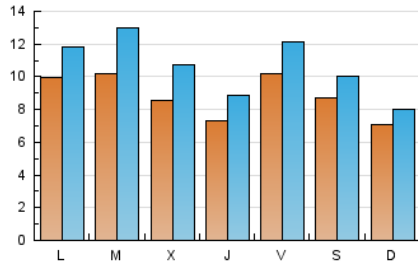

1. Cifras totales y promedios (Nacional)

MES - AÑO	NAVEGADORES UNICOS	VISITAS	PAGINAS
Diciembre - 2020	19.032	33.042	51.665
PROMEDIO DIARIO	885	1.066	1.667
PROMEDIO LUNES-VIERNES	918	1.123	1.769
PROMEDIO SABADO-DOMINGO	790	902	1.372
PAGINAS / VISITAS	1,56		
DURACION MEDIA VISITAS	0:04:58		
DURACION MEDIA PAGINAS	0:08:47		

2. Secciones (Nacional)

	PAGINAS	%
HOME	1.126	2.18 %
RESTO	50.539	97.82 %

3. Por día del mes (Nacional)

Día	N. únicos	Visitas	Páginas	Día	N. únicos	Visitas	Páginas	Día	N. únicos	Visitas	Páginas
1	1.012	1.322	2.209	11	772	955	1.749	21	1.342	1.531	2.353
2	869	1.092	1.740	12	857	967	1.520	22	1.574	1.998	3.268
3	915	1.142	1.800	13	669	751	1.299	23	1.033	1.277	1.967
4	871	1.096	1.721	14	855	1.009	1.529	24	591	686	1.047
5	680	775	1.181	15	826	973	1.665	25	447	490	824
6	667	791	1.116	16	972	1.240	1.942	26	672	804	1.312
7	711	828	1.329	17	881	1.024	1.507	27	638	734	1.230
8	834	1.055	1.727	18	1.972	2.299	3.045	28	1.072	1.371	1.944
9	730	869	1.733	19	1.286	1.456	1.997	29	864	1.135	1.711
10	784	963	1.824	20	849	934	1.324	30	690	876	1.234
								31	493	599	818

4. Gráficas (Nacional)

4.1 Por día de la semana (promedio)

N. únicos / Visitas (x 100)

Páginas (x 100)

4.2 Por franja horaria (promedio)

Visitas (x 1000)

Páginas (x 1000)

4.3 Por meses