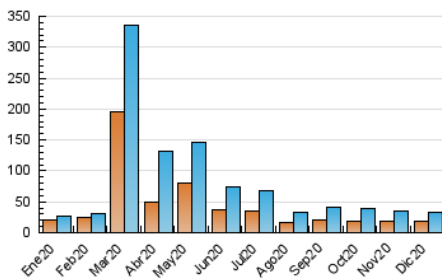

2. Secciones (Nacional)

	PAGINAS	%
HOME	1.126	2.18 %
RESTO	50.539	97.82 %

3. Por día del mes (Nacional)

Día	N. únicos	Visitas	Páginas	Día	N. únicos	Visitas	Páginas	Día	N. únicos	Visitas	Páginas
1	1.012	1.322	2.209	11	772	955	1.749	21	1.342	1.531	2.353
2	869	1.092	1.740	12	857	967	1.520	22	1.574	1.998	3.268
3	915	1.142	1.800	13	669	751	1.299	23	1.033	1.277	1.967
4	871	1.096	1.721	14	855	1.009	1.529	24	591	686	1.047
5	680	775	1.181	15	826	973	1.665	25	447	490	824
6	667	791	1.116	16	972	1.240	1.942	26	672	804	1.312
7	711	828	1.329	17	881	1.024	1.507	27	638	734	1.230
8	834	1.055	1.727	18	1.972	2.299	3.045	28	1.072	1.371	1.944
9	730	869	1.733	19	1.286	1.456	1.997	29	864	1.135	1.711
10	784	963	1.824	20	849	934	1.324	30	690	876	1.234
								31	493	599	818

4. Gráficas (Nacional)

4.1 Por día de la semana (promedio)

N. únicos / Visitas (x 100)

Páginas (x 100)

4.2 Por franja horaria (promedio)

Visitas (x 1000)

Páginas (x 1000)

4.3 Por meses

N. únicos / Visitas (x 1000)

Páginas (x 1000)

5. Observaciones

Este Medio Electrónico de Comunicación ha sido medido por la herramienta Google Analytics de Google

6. Definiciones básicas (Para más información ver Normas Técnicas para el Control de los Medios Electrónicos de Comunicación)

Visita:

Una secuencia ininterrumpida de páginas servidas a un usuario válido. Si dicho usuario no realiza peticiones de páginas en un periodo de tiempo (30 min) la siguiente petición constituirá el inicio de una nueva visita.