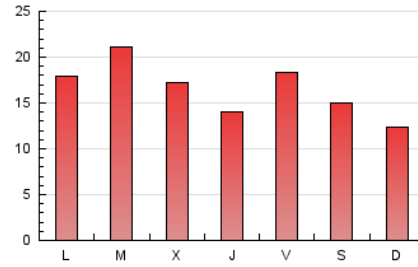

1. Cifras totales y promedios (Nacional)

MES - AÑO	NAVEGADORES UNICOS	VISITAS	PAGINAS
Diciembre - 2020	19.032	33.042	51.665
PROMEDIO DIARIO	885	1.066	1.667
PROMEDIO LUNES-VIERNES	918	1.123	1.769
PROMEDIO SABADO-DOMINGO	790	902	1.372
PAGINAS / VISITAS	1,56		
DURACION MEDIA VISITAS	0:04:58		
DURACION MEDIA PAGINAS	0:08:47		

2. Secciones (Nacional)

	PAGINAS	%
HOME	1.126	2.18 %
RESTO	50.539	97.82 %

3. Por día del mes (Nacional)

Día	N. únicos	Visitas	Páginas	Día	N. únicos	Visitas	Páginas	Día	N. únicos	Visitas	Páginas
1	1.012	1.322	2.209	11	772	955	1.749	21	1.342	1.531	2.353
2	869	1.092	1.740	12	857	967	1.520	22	1.574	1.998	3.268
3	915	1.142	1.800	13	669	751	1.299	23	1.033	1.277	1.967
4	871	1.096	1.721	14	855	1.009	1.529	24	591	686	1.047
5	680	775	1.181	15	826	973	1.665	25	447	490	824
6	667	791	1.116	16	972	1.240	1.942	26	672	804	1.312
7	711	828	1.329	17	881	1.024	1.507	27	638	734	1.230
8	834	1.055	1.727	18	1.972	2.299	3.045	28	1.072	1.371	1.944
9	730	869	1.733	19	1.286	1.456	1.997	29	864	1.135	1.711
10	784	963	1.824	20	849	934	1.324	30	690	876	1.234
								31	493	599	818

4. Gráficas (Nacional)

4.1 Por día de la semana (promedio)

N. únicos / Visitas (x 100)

Páginas (x 100)

4.2 Por franja horaria (promedio)

Visitas (x 1000)

Páginas (x 1000)

4.3 Por meses