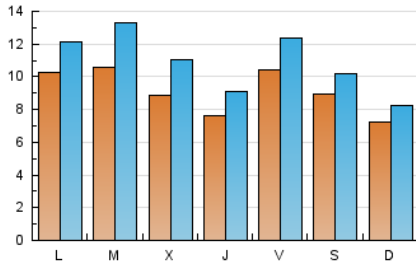

2. Secciones (Nacional e Internacional)

	PAGINAS	%
HOME	1.150	2.17 %
RESTO	51.833	97.83 %

3. Por día del mes (Nacional e Internacional)

Día	N. únicos	Visitas	Páginas	Día	N. únicos	Visitas	Páginas	Día	N. únicos	Visitas	Páginas
1	1.071	1.384	2.288	11	798	984	1.791	21	1.365	1.555	2.417
2	911	1.138	1.803	12	885	997	1.554	22	1.601	2.026	3.307
3	952	1.179	1.842	13	691	774	1.333	23	1.058	1.302	2.009
4	899	1.125	1.754	14	893	1.049	1.575	24	604	699	1.064
5	698	794	1.201	15	854	1.003	1.702	25	466	510	845
6	693	817	1.157	16	1.004	1.274	1.993	26	688	821	1.332
7	741	862	1.409	17	910	1.054	1.570	27	657	753	1.249
8	856	1.080	1.759	18	2.002	2.329	3.089	28	1.097	1.403	1.990
9	764	904	1.780	19	1.303	1.476	2.035	29	887	1.163	1.748
10	829	1.014	1.893	20	866	955	1.389	30	713	903	1.268
								31	507	614	837

4. Gráficas (Nacional e Internacional)

4.1 Por día de la semana (promedio)

N. únicos / Visitas (x 100)

Páginas (x 100)

4.2 Por franja horaria (promedio)

Visitas (x 1000)

Páginas (x 1000)

4.3 Por meses