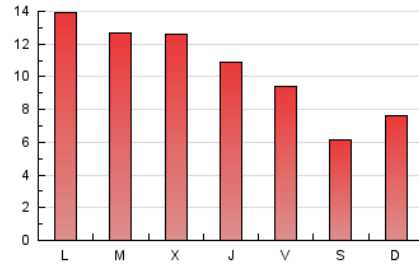

### 3. Por día del mes (Nacional e Internacional)

Día	N. únicos	Visitas	Páginas	Día	N. únicos	Visitas	Páginas	Día	N. únicos	Visitas	Páginas
1	700	769	1.146	11	601	714	1.125	21	302	325	433
2	1.321	1.445	2.035	12	572	629	986	22	320	342	458
3	896	1.021	1.629	13	521	587	937	23	1.373	1.507	2.061
4	1.274	1.412	2.280	14	322	350	513	24	1.375	1.534	2.165
5	870	971	1.631	15	409	439	649	25	560	630	878
6	517	563	829	16	504	560	898	26	412	443	685
7	420	451	693	17	515	559	873	27	674	778	1.172
8	470	507	794	18	425	470	769	28	438	492	817
9	684	738	1.090	19	467	529	1.041	29	473	512	775
10	574	615	943	20	366	427	831	30	575	632	861
								31	451	506	718

4. Gráficas (Nacional e Internacional)

4.1 Por día de la semana (promedio)

N. únicos / Visitas (x 100)

Páginas (x 100)

4.2 Por franja horaria (promedio)

Visitas (x 1000)

Páginas (x 1000)

4.3 Por meses