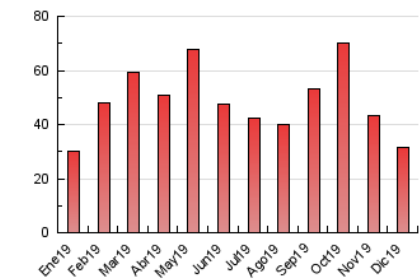

Páginas (x 1000)