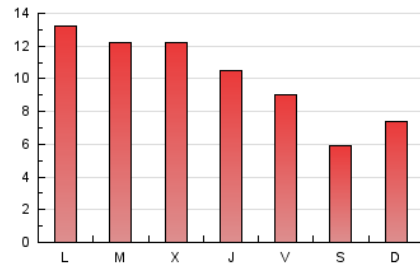

#### 2. Secciones (Nacional)

	PAGINAS	%
<b>HOME</b>	2.214	7.04 %
<b>RESTO</b>	29.240	92.96 %

#### 3. Por día del mes (Nacional)

Día	N. únicos	Visitas	Páginas	Día	N. únicos	Visitas	Páginas	Día	N. únicos	Visitas	Páginas
1	671	738	1.101	11	572	682	1.079	21	287	310	414
2	1.279	1.403	1.916	12	539	596	951	22	311	333	443
3	858	981	1.580	13	488	551	885	23	1.319	1.451	2.001
4	1.229	1.366	2.228	14	306	334	495	24	1.305	1.461	2.087
5	837	935	1.583	15	392	421	630	25	525	593	831
6	485	531	790	16	478	534	864	26	393	423	663
7	399	429	659	17	492	536	842	27	645	747	1.134
8	448	480	762	18	410	453	739	28	408	462	782
9	650	702	1.040	19	440	502	1.001	29	451	489	750
10	543	584	901	20	348	409	812	30	529	586	808
								31	415	470	683

4. Gráficas (Nacional)

4.1 Por día de la semana (promedio)

N. únicos / Visitas (x 100)

Páginas (x 100)

4.2 Por franja horaria (promedio)

Visitas (x 1000)

Páginas (x 1000)

4.3 Por meses