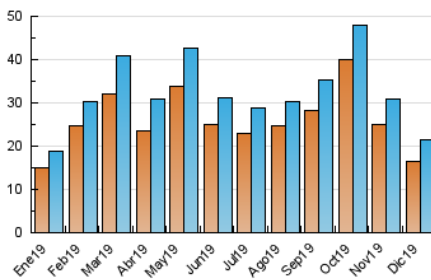

### 3. Por día del mes (Nacional e Internacional)

Día	N. únicos	Visitas	Páginas	Día	N. únicos	Visitas	Páginas	Día	N. únicos	Visitas	Páginas
1	700	769	1.146	11	601	714	1.125	21	302	325	433
2	1.321	1.445	2.035	12	572	629	986	22	320	342	458
3	896	1.021	1.629	13	521	587	937	23	1.373	1.507	2.061
4	1.274	1.412	2.280	14	322	350	513	24	1.375	1.534	2.165
5	870	971	1.631	15	409	439	649	25	560	630	878
6	517	563	829	16	504	560	898	26	412	443	685
7	420	451	693	17	515	559	873	27	674	778	1.172
8	470	507	794	18	425	470	769	28	438	492	817
9	684	738	1.090	19	467	529	1.041	29	473	512	775
10	574	615	943	20	366	427	831	30	575	632	861
								31	451	506	718

4. Gráficas (Nacional e Internacional)

4.1 Por día de la semana (promedio)

N. únicos / Visitas (x 100)

Páginas (x 100)

4.2 Por franja horaria (promedio)

Visitas (x 1000)

Páginas (x 1000)

4.3 Por meses

N. únicos / Visitas (x 1000)

Páginas (x 1000)