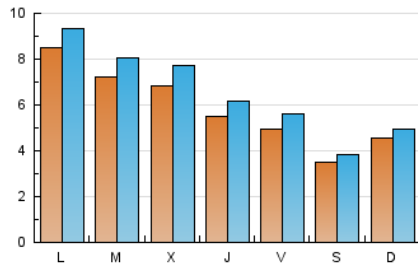

4. Gráficas (Nacional)

4.1 Por día de la semana (promedio)

N. únicos / Visitas (x 100)