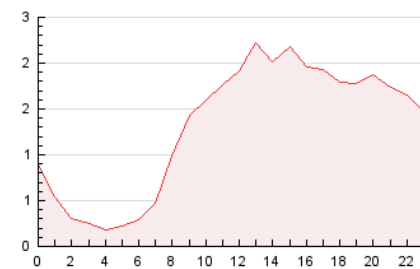

#### 3. Por día del mes (Nacional)

Día	N. únicos	Visitas	Páginas	Día	N. únicos	Visitas	Páginas	Día	N. únicos	Visitas	Páginas
1	671	738	1.101	11	572	682	1.079	21	287	310	414
2	1.279	1.403	1.916	12	539	596	951	22	311	333	443
3	858	981	1.580	13	488	551	885	23	1.319	1.451	2.001
4	1.229	1.366	2.228	14	306	334	495	24	1.305	1.461	2.087
5	837	935	1.583	15	392	421	630	25	525	593	831
6	485	531	790	16	478	534	864	26	393	423	663
7	399	429	659	17	492	536	842	27	645	747	1.134
8	448	480	762	18	410	453	739	28	408	462	782
9	650	702	1.040	19	440	502	1.001	29	451	489	750
10	543	584	901	20	348	409	812	30	529	586	808
								31	415	470	683

4. Gráficas (Nacional)

4.1 Por día de la semana (promedio)

N. únicos / Visitas (x 100)

Páginas (x 100)

4.2 Por franja horaria (promedio)

Visitas (x 1000)

Páginas (x 1000)

4.3 Por meses