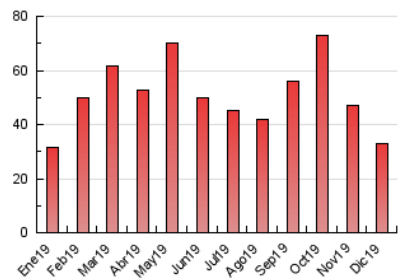

Páginas (x 1000)