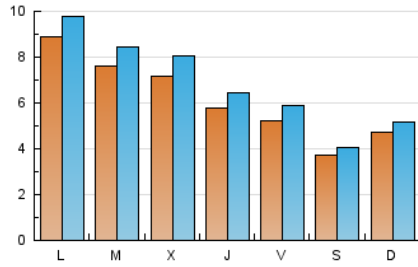

4. Gráficas (Nacional e Internacional)

4.1 Por día de la semana (promedio)

N. únicos / Visitas (x 100)