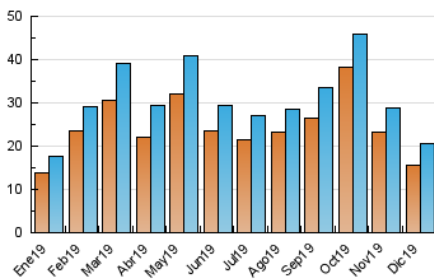

#### 3. Por día del mes (Nacional)

Día	N. únicos	Visitas	Páginas	Día	N. únicos	Visitas	Páginas	Día	N. únicos	Visitas	Páginas
1	671	738	1.101	11	572	682	1.079	21	287	310	414
2	1.279	1.403	1.916	12	539	596	951	22	311	333	443
3	858	981	1.580	13	488	551	885	23	1.319	1.451	2.001
4	1.229	1.366	2.228	14	306	334	495	24	1.305	1.461	2.087
5	837	935	1.583	15	392	421	630	25	525	593	831
6	485	531	790	16	478	534	864	26	393	423	663
7	399	429	659	17	492	536	842	27	645	747	1.134
8	448	480	762	18	410	453	739	28	408	462	782
9	650	702	1.040	19	440	502	1.001	29	451	489	750
10	543	584	901	20	348	409	812	30	529	586	808
								31	415	470	683

4. Gráficas (Nacional)

4.1 Por día de la semana (promedio)

N. únicos / Visitas (x 100)

Páginas (x 100)

4.2 Por franja horaria (promedio)

Visitas (x 1000)

Páginas (x 1000)

4.3 Por meses

N. únicos / Visitas (x 1000)

Páginas (x 1000)