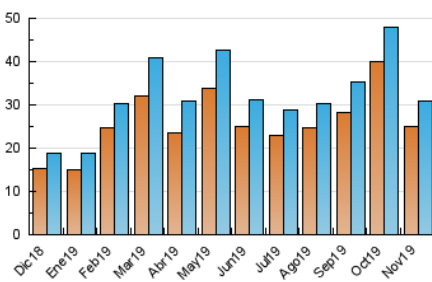

### 3. Por día del mes (Nacional e Internacional)

Día	N. únicos	Visitas	Páginas	Día	N. únicos	Visitas	Páginas	Día	N. únicos	Visitas	Páginas
1	661	713	1.060	11	750	831	1.380	21	1.096	1.199	1.726
2	499	545	741	12	1.010	1.118	1.764	22	1.162	1.258	1.961
3	501	532	777	13	1.698	1.814	2.550	23	644	695	961
4	892	970	1.518	14	1.528	1.618	2.238	24	576	626	894
5	869	954	1.635	15	799	868	1.286	25	1.041	1.141	1.787
6	737	811	1.416	16	615	654	904	26	952	1.054	1.805
7	1.029	1.119	1.646	17	606	647	930	27	786	878	1.585
8	830	888	1.376	18	884	965	1.596	28	882	971	1.679
9	489	529	686	19	2.701	2.916	3.953	29	1.098	1.302	2.224
10	494	528	763	20	1.552	1.695	2.603	30	843	981	1.413

4. Gráficas (Nacional e Internacional)

4.1 Por día de la semana (promedio)

N. únicos / Visitas (x 100)

Páginas (x 100)

4.2 Por franja horaria (promedio)

Visitas (x 1000)

Páginas (x 1000)

4.3 Por meses

N. únicos / Visitas (x 1000)

Páginas (x 1000)