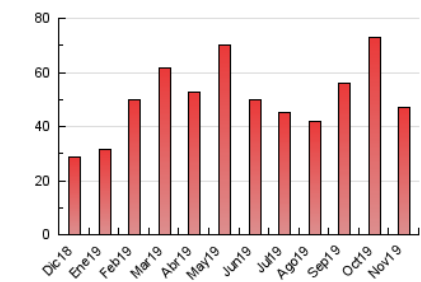

### 3. Por día del mes (Nacional e Internacional)

Día	N. únicos	Visitas	Páginas	Día	N. únicos	Visitas	Páginas	Día	N. únicos	Visitas	Páginas
1	661	713	1.060	11	750	831	1.380	21	1.096	1.199	1.726
2	499	545	741	12	1.010	1.118	1.764	22	1.162	1.258	1.961
3	501	532	777	13	1.698	1.814	2.550	23	644	695	961
4	892	970	1.518	14	1.528	1.618	2.238	24	576	626	894
5	869	954	1.635	15	799	868	1.286	25	1.041	1.141	1.787
6	737	811	1.416	16	615	654	904	26	952	1.054	1.805
7	1.029	1.119	1.646	17	606	647	930	27	786	878	1.585
8	830	888	1.376	18	884	965	1.596	28	882	971	1.679
9	489	529	686	19	2.701	2.916	3.953	29	1.098	1.302	2.224
10	494	528	763	20	1.552	1.695	2.603	30	843	981	1.413

4. Gráficas (Nacional e Internacional)

4.1 Por día de la semana (promedio)

N. únicos / Visitas (x 100)

Páginas (x 100)

4.2 Por franja horaria (promedio)

Visitas (x 1000)

Páginas (x 1000)

4.3 Por meses

N. únicos / Visitas (x 1000)

Páginas (x 1000)