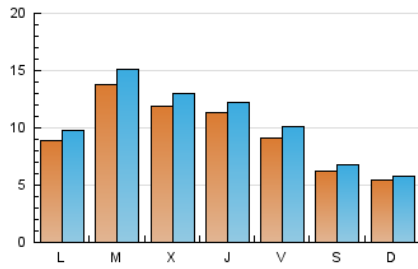

4. Gráficas (Nacional e Internacional)

4.1 Por día de la semana (promedio)

N. únicos / Visitas (x 100)