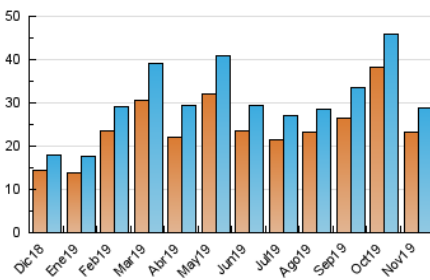

#### 3. Por día del mes (Nacional)

Día	N. únicos	Visitas	Páginas	Día	N. únicos	Visitas	Páginas	Día	N. únicos	Visitas	Páginas
1	625	676	1.014	11	670	742	1.162	21	1.034	1.135	1.620
2	467	509	701	12	912	1.010	1.595	22	1.048	1.135	1.633
3	470	500	741	13	1.540	1.648	2.348	23	600	645	893
4	813	891	1.423	14	1.389	1.470	2.068	24	536	582	835
5	806	891	1.560	15	734	800	1.159	25	977	1.072	1.695
6	687	759	1.270	16	570	607	774	26	889	988	1.692
7	973	1.062	1.532	17	572	611	879	27	732	822	1.409
8	764	819	1.293	18	820	896	1.502	28	817	904	1.422
9	454	493	642	19	2.557	2.758	3.749	29	1.035	1.235	2.143
10	451	484	711	20	1.484	1.624	2.497	30	814	951	1.373

4. Gráficas (Nacional)

4.1 Por día de la semana (promedio)

N. únicos / Visitas (x 100)

Páginas (x 100)

4.2 Por franja horaria (promedio)

Visitas (x 1000)

Páginas (x 1000)

4.3 Por meses

N. únicos / Visitas (x 1000)

Páginas (x 1000)