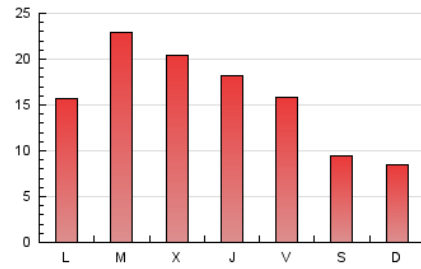

### 3. Por día del mes (Nacional e Internacional)

Día	N. únicos	Visitas	Páginas	Día	N. únicos	Visitas	Páginas	Día	N. únicos	Visitas	Páginas
1	661	713	1.060	11	750	831	1.380	21	1.096	1.199	1.726
2	499	545	741	12	1.010	1.118	1.764	22	1.162	1.258	1.961
3	501	532	777	13	1.698	1.814	2.550	23	644	695	961
4	892	970	1.518	14	1.528	1.618	2.238	24	576	626	894
5	869	954	1.635	15	799	868	1.286	25	1.041	1.141	1.787
6	737	811	1.416	16	615	654	904	26	952	1.054	1.805
7	1.029	1.119	1.646	17	606	647	930	27	786	878	1.585
8	830	888	1.376	18	884	965	1.596	28	882	971	1.679
9	489	529	686	19	2.701	2.916	3.953	29	1.098	1.302	2.224
10	494	528	763	20	1.552	1.695	2.603	30	843	981	1.413

4. Gráficas (Nacional e Internacional)

4.1 Por día de la semana (promedio)

N. únicos / Visitas (x 100)

Páginas (x 100)

4.2 Por franja horaria (promedio)

Visitas (x 1000)

Páginas (x 1000)

4.3 Por meses