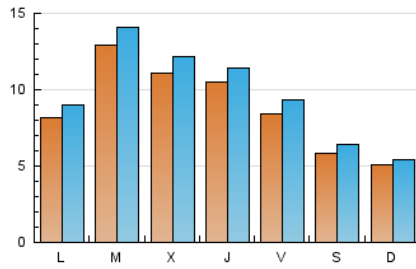

4. Gráficas (Nacional)

4.1 Por día de la semana (promedio)

N. únicos / Visitas (x 100)