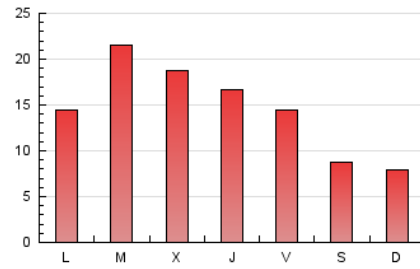

#### 3. Por día del mes (Nacional)

Día	N. únicos	Visitas	Páginas	Día	N. únicos	Visitas	Páginas	Día	N. únicos	Visitas	Páginas
1	625	676	1.014	11	670	742	1.162	21	1.034	1.135	1.620
2	467	509	701	12	912	1.010	1.595	22	1.048	1.135	1.633
3	470	500	741	13	1.540	1.648	2.348	23	600	645	893
4	813	891	1.423	14	1.389	1.470	2.068	24	536	582	835
5	806	891	1.560	15	734	800	1.159	25	977	1.072	1.695
6	687	759	1.270	16	570	607	774	26	889	988	1.692
7	973	1.062	1.532	17	572	611	879	27	732	822	1.409
8	764	819	1.293	18	820	896	1.502	28	817	904	1.422
9	454	493	642	19	2.557	2.758	3.749	29	1.035	1.235	2.143
10	451	484	711	20	1.484	1.624	2.497	30	814	951	1.373

4. Gráficas (Nacional)

4.1 Por día de la semana (promedio)

N. únicos / Visitas (x 100)

Páginas (x 100)

4.2 Por franja horaria (promedio)

Visitas (x 1000)

Páginas (x 1000)

4.3 Por meses