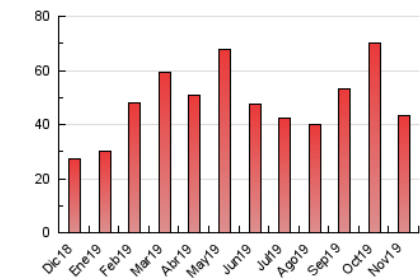

#### 3. Por día del mes (Nacional)

Día	N. únicos	Visitas	Páginas	Día	N. únicos	Visitas	Páginas	Día	N. únicos	Visitas	Páginas
1	625	676	1.014	11	670	742	1.162	21	1.034	1.135	1.620
2	467	509	701	12	912	1.010	1.595	22	1.048	1.135	1.633
3	470	500	741	13	1.540	1.648	2.348	23	600	645	893
4	813	891	1.423	14	1.389	1.470	2.068	24	536	582	835
5	806	891	1.560	15	734	800	1.159	25	977	1.072	1.695
6	687	759	1.270	16	570	607	774	26	889	988	1.692
7	973	1.062	1.532	17	572	611	879	27	732	822	1.409
8	764	819	1.293	18	820	896	1.502	28	817	904	1.422
9	454	493	642	19	2.557	2.758	3.749	29	1.035	1.235	2.143
10	451	484	711	20	1.484	1.624	2.497	30	814	951	1.373

4. Gráficas (Nacional)

4.1 Por día de la semana (promedio)

N. únicos / Visitas (x 100)

Páginas (x 100)

4.2 Por franja horaria (promedio)

Visitas (x 1000)

Páginas (x 1000)

4.3 Por meses

N. únicos / Visitas (x 1000)

Páginas (x 1000)