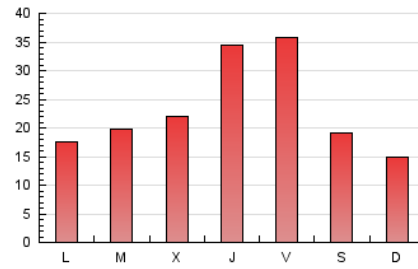

### 3. Por día del mes (Nacional e Internacional)

Día	N. únicos	Visitas	Páginas	Día	N. únicos	Visitas	Páginas	Día	N. únicos	Visitas	Páginas
1	882	954	1.679	11	5.953	6.240	8.006	21	714	799	1.474
2	751	822	1.883	12	3.734	3.883	4.969	22	832	934	1.773
3	711	797	1.512	13	2.219	2.312	2.955	23	1.225	1.341	2.096
4	660	714	1.304	14	1.415	1.524	2.202	24	746	819	1.341
5	530	573	1.024	15	1.099	1.206	1.843	25	650	705	975
6	528	572	1.042	16	1.403	1.522	2.286	26	447	480	696
7	1.028	1.121	1.987	17	6.051	6.651	9.590	27	515	566	905
8	932	1.027	1.985	18	2.444	2.726	4.014	28	665	738	1.355
9	980	1.059	1.948	19	564	621	977	29	1.556	1.686	2.603
10	1.973	2.140	3.227	20	514	569	1.031	30	1.734	1.876	2.783
								31	887	978	1.548

4. Gráficas (Nacional e Internacional)

4.1 Por día de la semana (promedio)

N. únicos / Visitas (x 100)

Páginas (x 100)

4.2 Por franja horaria (promedio)

Visitas (x 1000)

Páginas (x 1000)

4.3 Por meses