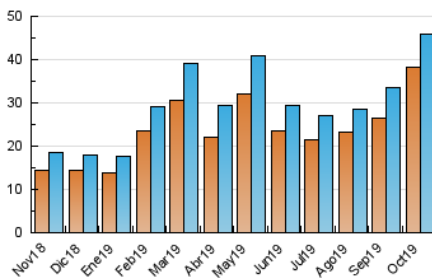

#### 3. Por día del mes (Nacional)

Día	N. únicos	Visitas	Páginas	Día	N. únicos	Visitas	Páginas	Día	N. únicos	Visitas	Páginas
1	808	879	1.583	11	5.877	6.162	7.918	21	655	740	1.397
2	684	752	1.802	12	3.676	3.824	4.903	22	759	859	1.683
3	656	741	1.447	13	2.157	2.247	2.882	23	1.159	1.270	1.998
4	610	662	1.241	14	1.345	1.453	2.125	24	690	762	1.272
5	496	539	982	15	1.023	1.128	1.759	25	601	652	901
6	492	535	983	16	1.324	1.440	2.170	26	411	442	640
7	954	1.045	1.888	17	5.928	6.521	9.324	27	476	526	858
8	874	967	1.878	18	2.369	2.648	3.908	28	608	676	1.282
9	925	1.004	1.846	19	527	582	932	29	1.470	1.599	2.457
10	1.896	2.060	3.107	20	475	529	981	30	1.655	1.794	2.664
								31	818	906	1.447

4. Gráficas (Nacional)

4.1 Por día de la semana (promedio)

N. únicos / Visitas (x 100)

Páginas (x 100)

4.2 Por franja horaria (promedio)

Visitas (x 1000)

Páginas (x 1000)

4.3 Por meses

N. únicos / Visitas (x 1000)

Páginas (x 1000)