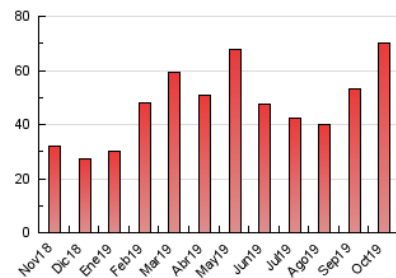

#### 3. Por día del mes (Nacional)

Día	N. únicos	Visitas	Páginas	Día	N. únicos	Visitas	Páginas	Día	N. únicos	Visitas	Páginas
1	808	879	1.583	11	5.877	6.162	7.918	21	655	740	1.397
2	684	752	1.802	12	3.676	3.824	4.903	22	759	859	1.683
3	656	741	1.447	13	2.157	2.247	2.882	23	1.159	1.270	1.998
4	610	662	1.241	14	1.345	1.453	2.125	24	690	762	1.272
5	496	539	982	15	1.023	1.128	1.759	25	601	652	901
6	492	535	983	16	1.324	1.440	2.170	26	411	442	640
7	954	1.045	1.888	17	5.928	6.521	9.324	27	476	526	858
8	874	967	1.878	18	2.369	2.648	3.908	28	608	676	1.282
9	925	1.004	1.846	19	527	582	932	29	1.470	1.599	2.457
10	1.896	2.060	3.107	20	475	529	981	30	1.655	1.794	2.664
								31	818	906	1.447

4. Gráficas (Nacional)

4.1 Por día de la semana (promedio)

N. únicos / Visitas (x 100)

Páginas (x 100)

4.2 Por franja horaria (promedio)

Visitas (x 1000)

Páginas (x 1000)

4.3 Por meses

N. únicos / Visitas (x 1000)

Páginas (x 1000)