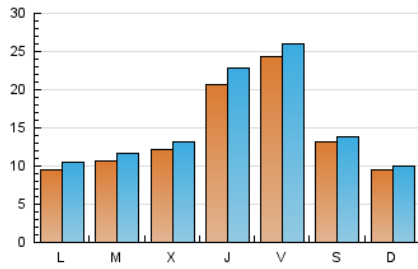

4. Gráficas (Nacional e Internacional)

4.1 Por día de la semana (promedio)

N. únicos / Visitas (x 100)