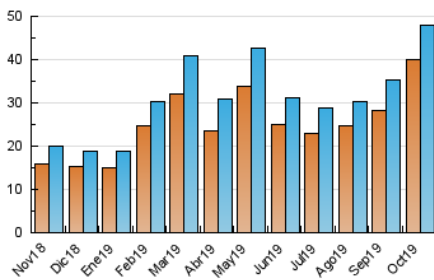

### 3. Por día del mes (Nacional e Internacional)

Día	N. únicos	Visitas	Páginas	Día	N. únicos	Visitas	Páginas	Día	N. únicos	Visitas	Páginas
1	882	954	1.679	11	5.953	6.240	8.006	21	714	799	1.474
2	751	822	1.883	12	3.734	3.883	4.969	22	832	934	1.773
3	711	797	1.512	13	2.219	2.312	2.955	23	1.225	1.341	2.096
4	660	714	1.304	14	1.415	1.524	2.202	24	746	819	1.341
5	530	573	1.024	15	1.099	1.206	1.843	25	650	705	975
6	528	572	1.042	16	1.403	1.522	2.286	26	447	480	696
7	1.028	1.121	1.987	17	6.051	6.651	9.590	27	515	566	905
8	932	1.027	1.985	18	2.444	2.726	4.014	28	665	738	1.355
9	980	1.059	1.948	19	564	621	977	29	1.556	1.686	2.603
10	1.973	2.140	3.227	20	514	569	1.031	30	1.734	1.876	2.783
								31	887	978	1.548

4. Gráficas (Nacional e Internacional)

4.1 Por día de la semana (promedio)

N. únicos / Visitas (x 100)

Páginas (x 100)

4.2 Por franja horaria (promedio)

Visitas (x 1000)

Páginas (x 1000)

4.3 Por meses

N. únicos / Visitas (x 1000)

Páginas (x 1000)