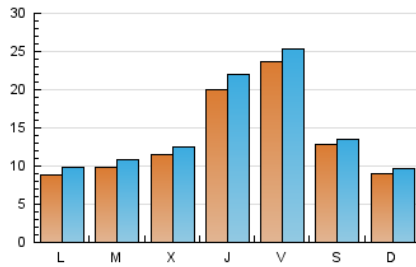

4. Gráficas (Nacional)

4.1 Por día de la semana (promedio)

N. únicos / Visitas (x 100)