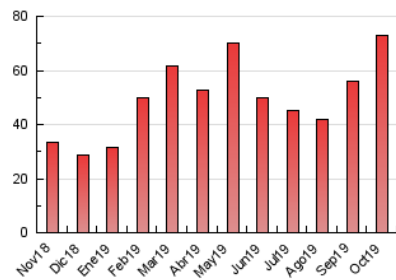

### 3. Por día del mes (Nacional e Internacional)

Día	N. únicos	Visitas	Páginas	Día	N. únicos	Visitas	Páginas	Día	N. únicos	Visitas	Páginas
1	882	954	1.679	11	5.953	6.240	8.006	21	714	799	1.474
2	751	822	1.883	12	3.734	3.883	4.969	22	832	934	1.773
3	711	797	1.512	13	2.219	2.312	2.955	23	1.225	1.341	2.096
4	660	714	1.304	14	1.415	1.524	2.202	24	746	819	1.341
5	530	573	1.024	15	1.099	1.206	1.843	25	650	705	975
6	528	572	1.042	16	1.403	1.522	2.286	26	447	480	696
7	1.028	1.121	1.987	17	6.051	6.651	9.590	27	515	566	905
8	932	1.027	1.985	18	2.444	2.726	4.014	28	665	738	1.355
9	980	1.059	1.948	19	564	621	977	29	1.556	1.686	2.603
10	1.973	2.140	3.227	20	514	569	1.031	30	1.734	1.876	2.783
								31	887	978	1.548

4. Gráficas (Nacional e Internacional)

4.1 Por día de la semana (promedio)

N. únicos / Visitas (x 100)

Páginas (x 100)

4.2 Por franja horaria (promedio)

Visitas (x 1000)

Páginas (x 1000)

4.3 Por meses

N. únicos / Visitas (x 1000)

Páginas (x 1000)