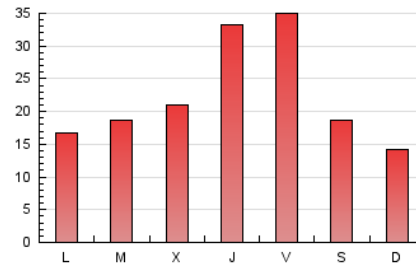

#### 3. Por día del mes (Nacional)

Día	N. únicos	Visitas	Páginas	Día	N. únicos	Visitas	Páginas	Día	N. únicos	Visitas	Páginas
1	808	879	1.583	11	5.877	6.162	7.918	21	655	740	1.397
2	684	752	1.802	12	3.676	3.824	4.903	22	759	859	1.683
3	656	741	1.447	13	2.157	2.247	2.882	23	1.159	1.270	1.998
4	610	662	1.241	14	1.345	1.453	2.125	24	690	762	1.272
5	496	539	982	15	1.023	1.128	1.759	25	601	652	901
6	492	535	983	16	1.324	1.440	2.170	26	411	442	640
7	954	1.045	1.888	17	5.928	6.521	9.324	27	476	526	858
8	874	967	1.878	18	2.369	2.648	3.908	28	608	676	1.282
9	925	1.004	1.846	19	527	582	932	29	1.470	1.599	2.457
10	1.896	2.060	3.107	20	475	529	981	30	1.655	1.794	2.664
								31	818	906	1.447

4. Gráficas (Nacional)

4.1 Por día de la semana (promedio)

N. únicos / Visitas (x 100)

Páginas (x 100)

4.2 Por franja horaria (promedio)

Visitas (x 1000)

Páginas (x 1000)

4.3 Por meses