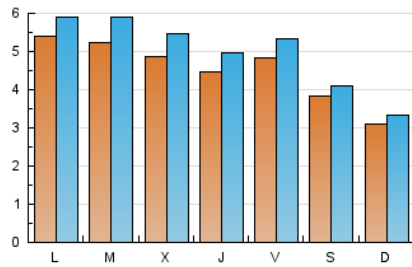

2. Secciones (Nacional e Internacional)

	PAGINAS	%
HOME	1.920	7.23 %
RESTO	24.650	92.77 %

3. Por día del mes (Nacional e Internacional)

Día	N. únicos	Visitas	Páginas	Día	N. únicos	Visitas	Páginas	Día	N. únicos	Visitas	Páginas
1	378	418	715	11	504	560	908	21	383	402	518
2	422	479	874	12	293	329	575	22	515	542	1.024
3	422	472	789	13	244	253	460	23	528	587	1.113
4	359	402	683	14	283	307	530	24	448	507	885
5	544	592	1.016	15	674	727	1.327	25	391	432	732
6	426	469	653	16	564	632	1.125	26	353	392	762
7	294	315	405	17	593	664	1.250	27	276	303	561
8	790	861	1.359	18	532	595	1.075	28	282	302	510
9	748	838	1.371	19	740	827	1.214	29	347	398	891
10	644	710	1.150	20	583	615	835	30	357	421	730
								31	330	375	530

4. Gráficas (Nacional e Internacional)

4.1 Por día de la semana (promedio)

N. únicos / Visitas (x 100)

Páginas (x 100)

4.2 Por franja horaria (promedio)

Visitas (x 1000)

Páginas (x 1000)

4.3 Por meses