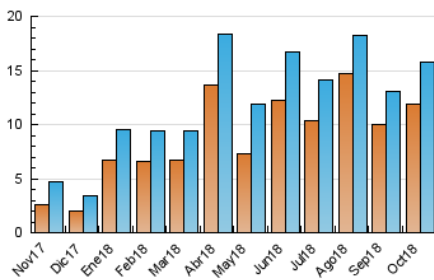

4.3 Por meses

N. únicos / Visitas (x 1000)