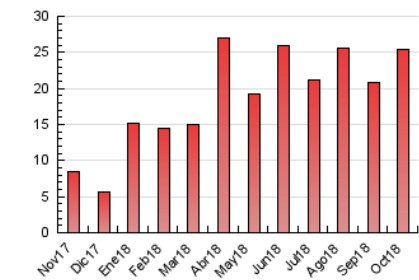

Páginas (x 1000)