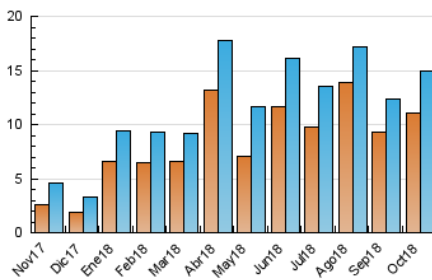

2. Secciones (Nacional)

	PAGINAS	%
HOME	1.891	7.43 %
RESTO	23.577	92.57 %

3. Por día del mes (Nacional)

Día	N. únicos	Visitas	Páginas	Día	N. únicos	Visitas	Páginas	Día	N. únicos	Visitas	Páginas
1	346	382	657	11	468	524	870	21	365	384	496
2	396	450	836	12	270	305	547	22	492	517	959
3	399	446	759	13	228	237	444	23	506	565	1.080
4	336	379	661	14	277	301	523	24	422	479	837
5	509	554	958	15	634	687	1.280	25	371	412	698
6	414	456	634	16	535	603	1.091	26	337	376	734
7	283	304	387	17	564	635	1.215	27	266	293	549
8	768	839	1.319	18	496	558	1.020	28	272	292	498
9	720	808	1.326	19	701	787	1.168	29	329	378	857
10	602	663	1.095	20	553	583	794	30	334	398	692
								31	298	343	484

4. Gráficas (Nacional)

4.1 Por día de la semana (promedio)

N. únicos / Visitas (x 100)

Páginas (x 100)

4.2 Por franja horaria (promedio)

Visitas (x 1000)

Páginas (x 1000)

4.3 Por meses

N. únicos / Visitas (x 1000)

Páginas (x 1000)

5. Observaciones

Este Medio Electrónico de Comunicación ha sido medido por la herramienta Google Analytics de Google

6. Definiciones básicas (Para más información ver Normas Técnicas para el Control de los Medios Electrónicos de Comunicación)

Visita:

Una secuencia ininterrumpida de páginas servidas a un usuario válido. Si dicho usuario no realiza peticiones de páginas en un periodo de tiempo (30 min) la siguiente petición constituirá el inicio de una nueva visita.