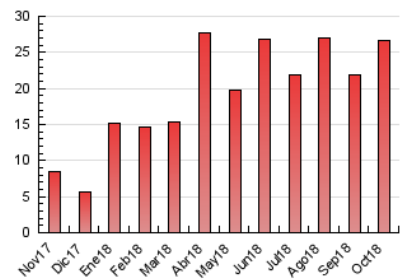

Páginas (x 1000)