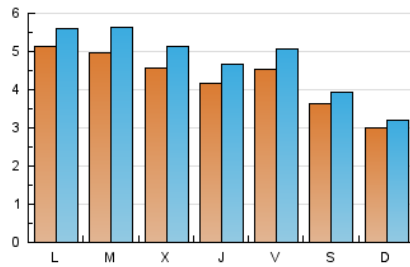

VilaPRESS
TE INFORMA

1. Cifras totales y promedios (Nacional)

MES - AÑO	NAVEGADORES UNICOS	VISITAS	PAGINAS
Octubre - 2018	11.108	14.938	25.468
PROMEDIO DIARIO	435	482	822
PROMEDIO LUNES-VIERNES	471	526	919
PROMEDIO SABADO-DOMINGO	332	356	541
PAGINAS / VISITAS	1,70		
DURACION MEDIA VISITAS	0:05:36		
DURACION MEDIA PAGINAS	0:07:05		

2. Secciones (Nacional)

	PAGINAS	%
HOME	1.891	7.43 %
RESTO	23.577	92.57 %

3. Por día del mes (Nacional)

Día	N. únicos	Visitas	Páginas	Día	N. únicos	Visitas	Páginas	Día	N. únicos	Visitas	Páginas
1	346	382	657	11	468	524	870	21	365	384	496
2	396	450	836	12	270	305	547	22	492	517	959
3	399	446	759	13	228	237	444	23	506	565	1.080
4	336	379	661	14	277	301	523	24	422	479	837
5	509	554	958	15	634	687	1.280	25	371	412	698
6	414	456	634	16	535	603	1.091	26	337	376	734
7	283	304	387	17	564	635	1.215	27	266	293	549
8	768	839	1.319	18	496	558	1.020	28	272	292	498
9	720	808	1.326	19	701	787	1.168	29	329	378	857
10	602	663	1.095	20	553	583	794	30	334	398	692
								31	298	343	484

4. Gráficas (Nacional)

4.1 Por día de la semana (promedio)

N. únicos / Visitas (x 100)

Páginas (x 100)

4.2 Por franja horaria (promedio)

Visitas (x 1000)

Páginas (x 1000)

4.3 Por meses