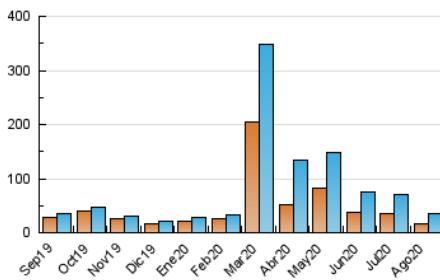

4.3 Por meses

N. únicos / Visitas (x 1000)