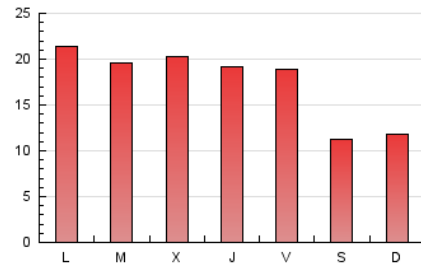

2. Secciones (Nacional e Internacional)

| | PAGINAS | % |
|--------------|---------|---------|
| HOME | 2.369 | 4.44 % |
| RESTO | 51.023 | 95.56 % |

3. Por día del mes (Nacional e Internacional)

| Día | N. únicos | Visitas | Páginas | Día | N. únicos | Visitas | Páginas | Día | N. únicos | Visitas | Páginas |
|-----|-----------|---------|---------|-----|-----------|---------|---------|-----|-----------|---------|---------|
| 1 | 816 | 930 | 1.318 | 11 | 1.006 | 1.225 | 1.906 | 21 | 1.197 | 1.501 | 2.257 |
| 2 | 625 | 725 | 1.103 | 12 | 1.009 | 1.246 | 1.788 | 22 | 564 | 656 | 1.030 |
| 3 | 1.500 | 2.102 | 3.093 | 13 | 1.025 | 1.313 | 1.971 | 23 | 603 | 689 | 1.045 |
| 4 | 1.377 | 1.841 | 3.024 | 14 | 755 | 850 | 1.270 | 24 | 1.418 | 1.938 | 3.022 |
| 5 | 960 | 1.155 | 1.848 | 15 | 562 | 635 | 927 | 25 | 1.012 | 1.258 | 1.867 |
| 6 | 867 | 1.063 | 1.626 | 16 | 483 | 559 | 876 | 26 | 1.274 | 1.677 | 2.518 |
| 7 | 1.153 | 1.577 | 2.237 | 17 | 679 | 789 | 1.247 | 27 | 1.271 | 1.514 | 2.415 |
| 8 | 643 | 776 | 1.143 | 18 | 568 | 659 | 1.012 | 28 | 1.000 | 1.153 | 1.812 |
| 9 | 503 | 589 | 888 | 19 | 1.055 | 1.298 | 1.972 | 29 | 585 | 679 | 1.192 |
| 10 | 875 | 1.018 | 1.612 | 20 | 952 | 1.124 | 1.654 | 30 | 1.040 | 1.239 | 1.981 |
| | | | | | | | | 31 | 974 | 1.168 | 1.738 |

4. Gráficas (Nacional e Internacional)

4.1 Por día de la semana (promedio)

N. únicos / Visitas (x 100)

Páginas (x 100)

4.2 Por franja horaria (promedio)

Visitas (x 1000)

Páginas (x 1000)

4.3 Por meses