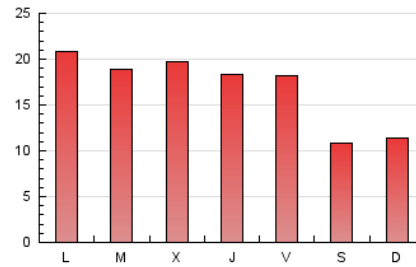

1. Cifras totales y promedios (Nacional)

| MES - AÑO | NAVEGADORES UNICOS | VISITAS | PAGINAS |
|--------------------------------|--------------------|----------------|--------------|
| Agosto - 2020 | 16.399 | 33.669 | 51.548 |
| PROMEDIO DIARIO | 877 | 1.086 | 1.663 |
| PROMEDIO LUNES-VIERNES | 1.003 | 1.262 | 1.927 |
| PROMEDIO SABADO-DOMINGO | 614 | 716 | 1.109 |
| PAGINAS / VISITAS | 1,53 | | |
| DURACION MEDIA VISITAS | | 0:04:04 | |
| DURACION MEDIA PAGINAS | | 0:07:38 | |

2. Secciones (Nacional)

| | PAGINAS | % |
|--------------|---------|---------|
| HOME | 2.321 | 4.50 % |
| RESTO | 49.227 | 95.50 % |

3. Por día del mes (Nacional)

| Día | N. únicos | Visitas | Páginas | Día | N. únicos | Visitas | Páginas | Día | N. únicos | Visitas | Páginas |
|-----|-----------|---------|---------|-----|-----------|---------|---------|-----|-----------|---------|---------|
| 1 | 791 | 903 | 1.279 | 11 | 965 | 1.184 | 1.811 | 21 | 1.158 | 1.457 | 2.178 |
| 2 | 597 | 695 | 1.050 | 12 | 988 | 1.225 | 1.754 | 22 | 534 | 623 | 990 |
| 3 | 1.457 | 2.050 | 3.019 | 13 | 972 | 1.255 | 1.894 | 23 | 575 | 657 | 1.010 |
| 4 | 1.336 | 1.797 | 2.946 | 14 | 707 | 800 | 1.203 | 24 | 1.372 | 1.881 | 2.950 |
| 5 | 924 | 1.117 | 1.806 | 15 | 527 | 598 | 872 | 25 | 978 | 1.220 | 1.824 |
| 6 | 830 | 1.020 | 1.560 | 16 | 444 | 517 | 825 | 26 | 1.223 | 1.615 | 2.417 |
| 7 | 1.123 | 1.547 | 2.192 | 17 | 635 | 744 | 1.184 | 27 | 1.233 | 1.473 | 2.323 |
| 8 | 617 | 749 | 1.110 | 18 | 527 | 616 | 947 | 28 | 958 | 1.108 | 1.728 |
| 9 | 477 | 561 | 844 | 19 | 1.005 | 1.244 | 1.905 | 29 | 559 | 647 | 1.156 |
| 10 | 830 | 965 | 1.555 | 20 | 896 | 1.056 | 1.575 | 30 | 1.014 | 1.213 | 1.952 |
| | | | | | | | | 31 | 944 | 1.132 | 1.689 |

4. Gráficas (Nacional)

4.1 Por día de la semana (promedio)

N. únicos / Visitas (x 100)

Páginas (x 100)

4.2 Por franja horaria (promedio)

Visitas (x 1000)

Páginas (x 1000)

4.3 Por meses