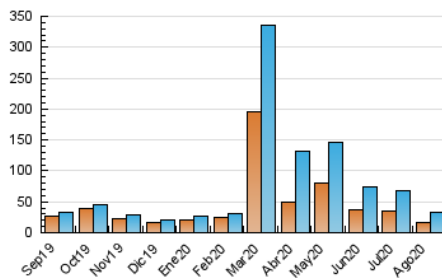

4.3 Por meses

N. únicos / Visitas (x 1000)