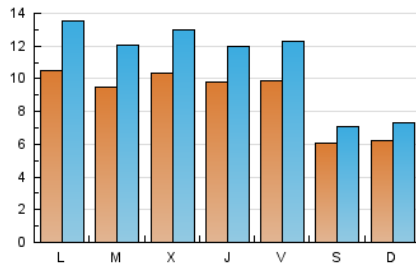

1. Cifras totales y promedios (Nacional)

| MES - AÑO | NAVEGADORES UNICOS | VISITAS | PAGINAS |
|--------------------------------|--------------------|----------------|--------------|
| Agosto - 2020 | 16.399 | 33.669 | 51.548 |
| PROMEDIO DIARIO | 877 | 1.086 | 1.663 |
| PROMEDIO LUNES-VIERNES | 1.003 | 1.262 | 1.927 |
| PROMEDIO SABADO-DOMINGO | 614 | 716 | 1.109 |
| PAGINAS / VISITAS | 1,53 | | |
| DURACION MEDIA VISITAS | | 0:04:04 | |
| DURACION MEDIA PAGINAS | | 0:07:38 | |

2. Secciones (Nacional)

| | PAGINAS | % |
|--------------|---------|---------|
| HOME | 2.321 | 4.50 % |
| RESTO | 49.227 | 95.50 % |

3. Por día del mes (Nacional)

| Día | N. únicos | Visitas | Páginas | Día | N. únicos | Visitas | Páginas | Día | N. únicos | Visitas | Páginas |
|-----|-----------|---------|---------|-----|-----------|---------|---------|-----|-----------|---------|---------|
| 1 | 791 | 903 | 1.279 | 11 | 965 | 1.184 | 1.811 | 21 | 1.158 | 1.457 | 2.178 |
| 2 | 597 | 695 | 1.050 | 12 | 988 | 1.225 | 1.754 | 22 | 534 | 623 | 990 |
| 3 | 1.457 | 2.050 | 3.019 | 13 | 972 | 1.255 | 1.894 | 23 | 575 | 657 | 1.010 |
| 4 | 1.336 | 1.797 | 2.946 | 14 | 707 | 800 | 1.203 | 24 | 1.372 | 1.881 | 2.950 |
| 5 | 924 | 1.117 | 1.806 | 15 | 527 | 598 | 872 | 25 | 978 | 1.220 | 1.824 |
| 6 | 830 | 1.020 | 1.560 | 16 | 444 | 517 | 825 | 26 | 1.223 | 1.615 | 2.417 |
| 7 | 1.123 | 1.547 | 2.192 | 17 | 635 | 744 | 1.184 | 27 | 1.233 | 1.473 | 2.323 |
| 8 | 617 | 749 | 1.110 | 18 | 527 | 616 | 947 | 28 | 958 | 1.108 | 1.728 |
| 9 | 477 | 561 | 844 | 19 | 1.005 | 1.244 | 1.905 | 29 | 559 | 647 | 1.156 |
| 10 | 830 | 965 | 1.555 | 20 | 896 | 1.056 | 1.575 | 30 | 1.014 | 1.213 | 1.952 |
| | | | | | | | | 31 | 944 | 1.132 | 1.689 |

4. Gráficas (Nacional)

4.1 Por día de la semana (promedio)

N. únicos / Visitas (x 100)

Páginas (x 100)

4.2 Por franja horaria (promedio)

Visitas (x 1000)

Páginas (x 1000)

4.3 Por meses