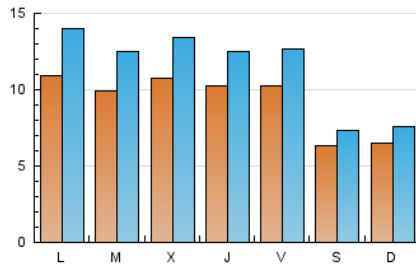

2. Secciones (Nacional e Internacional)

| | PAGINAS | % |
|--------------|---------|---------|
| HOME | 2.369 | 4.44 % |
| RESTO | 51.023 | 95.56 % |

3. Por día del mes (Nacional e Internacional)

| Día | N. únicos | Visitas | Páginas | Día | N. únicos | Visitas | Páginas | Día | N. únicos | Visitas | Páginas |
|-----|-----------|---------|---------|-----|-----------|---------|---------|-----|-----------|---------|---------|
| 1 | 816 | 930 | 1.318 | 11 | 1.006 | 1.225 | 1.906 | 21 | 1.197 | 1.501 | 2.257 |
| 2 | 625 | 725 | 1.103 | 12 | 1.009 | 1.246 | 1.788 | 22 | 564 | 656 | 1.030 |
| 3 | 1.500 | 2.102 | 3.093 | 13 | 1.025 | 1.313 | 1.971 | 23 | 603 | 689 | 1.045 |
| 4 | 1.377 | 1.841 | 3.024 | 14 | 755 | 850 | 1.270 | 24 | 1.418 | 1.938 | 3.022 |
| 5 | 960 | 1.155 | 1.848 | 15 | 562 | 635 | 927 | 25 | 1.012 | 1.258 | 1.867 |
| 6 | 867 | 1.063 | 1.626 | 16 | 483 | 559 | 876 | 26 | 1.274 | 1.677 | 2.518 |
| 7 | 1.153 | 1.577 | 2.237 | 17 | 679 | 789 | 1.247 | 27 | 1.271 | 1.514 | 2.415 |
| 8 | 643 | 776 | 1.143 | 18 | 568 | 659 | 1.012 | 28 | 1.000 | 1.153 | 1.812 |
| 9 | 503 | 589 | 888 | 19 | 1.055 | 1.298 | 1.972 | 29 | 585 | 679 | 1.192 |
| 10 | 875 | 1.018 | 1.612 | 20 | 952 | 1.124 | 1.654 | 30 | 1.040 | 1.239 | 1.981 |
| | | | | | | | | 31 | 974 | 1.168 | 1.738 |

4. Gráficas (Nacional e Internacional)

4.1 Por día de la semana (promedio)

N. únicos / Visitas (x 100)

Páginas (x 100)

4.2 Por franja horaria (promedio)

Visitas (x 1000)

Páginas (x 1000)

4.3 Por meses