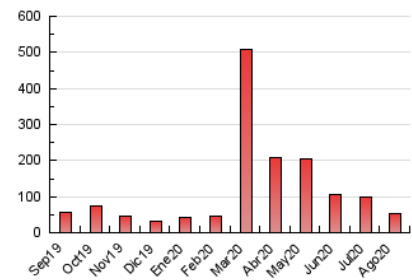

Páginas (x 1000)