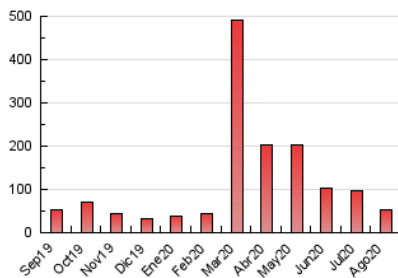

2. Secciones (Nacional)

| | PAGINAS | % |
|--------------|---------|---------|
| HOME | 2.321 | 4.50 % |
| RESTO | 49.227 | 95.50 % |

3. Por día del mes (Nacional)

| Día | N. únicos | Visitas | Páginas | Día | N. únicos | Visitas | Páginas | Día | N. únicos | Visitas | Páginas |
|-----|-----------|---------|---------|-----|-----------|---------|---------|-----|-----------|---------|---------|
| 1 | 791 | 903 | 1.279 | 11 | 965 | 1.184 | 1.811 | 21 | 1.158 | 1.457 | 2.178 |
| 2 | 597 | 695 | 1.050 | 12 | 988 | 1.225 | 1.754 | 22 | 534 | 623 | 990 |
| 3 | 1.457 | 2.050 | 3.019 | 13 | 972 | 1.255 | 1.894 | 23 | 575 | 657 | 1.010 |
| 4 | 1.336 | 1.797 | 2.946 | 14 | 707 | 800 | 1.203 | 24 | 1.372 | 1.881 | 2.950 |
| 5 | 924 | 1.117 | 1.806 | 15 | 527 | 598 | 872 | 25 | 978 | 1.220 | 1.824 |
| 6 | 830 | 1.020 | 1.560 | 16 | 444 | 517 | 825 | 26 | 1.223 | 1.615 | 2.417 |
| 7 | 1.123 | 1.547 | 2.192 | 17 | 635 | 744 | 1.184 | 27 | 1.233 | 1.473 | 2.323 |
| 8 | 617 | 749 | 1.110 | 18 | 527 | 616 | 947 | 28 | 958 | 1.108 | 1.728 |
| 9 | 477 | 561 | 844 | 19 | 1.005 | 1.244 | 1.905 | 29 | 559 | 647 | 1.156 |
| 10 | 830 | 965 | 1.555 | 20 | 896 | 1.056 | 1.575 | 30 | 1.014 | 1.213 | 1.952 |
| | | | | | | | | 31 | 944 | 1.132 | 1.689 |

4. Gráficas (Nacional)

4.1 Por día de la semana (promedio)

N. únicos / Visitas (x 100)

Páginas (x 100)

4.2 Por franja horaria (promedio)

Visitas (x 1000)

Páginas (x 1000)

4.3 Por meses

N. únicos / Visitas (x 1000)

Páginas (x 1000)

5. Observaciones

Este Medio Electrónico de Comunicación ha sido medido por la herramienta Google Analytics de Google

6. Definiciones básicas (Para más información ver Normas Técnicas para el Control de los Medios Electrónicos de Comunicación)

Visita:

Una secuencia ininterrumpida de páginas servidas a un usuario válido. Si dicho usuario no realiza peticiones de páginas en un periodo de tiempo (30 min) la siguiente petición constituirá el inicio de una nueva visita.